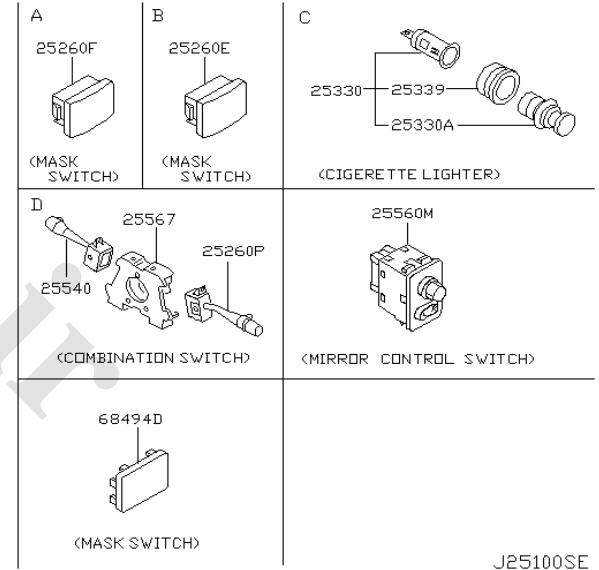

شماره بخش 251A

سوئیچها

SWITCH

W<1202-INST >

شماره بخش 251A

سوئیچها

SWITCH

W<1202-INST 2 >