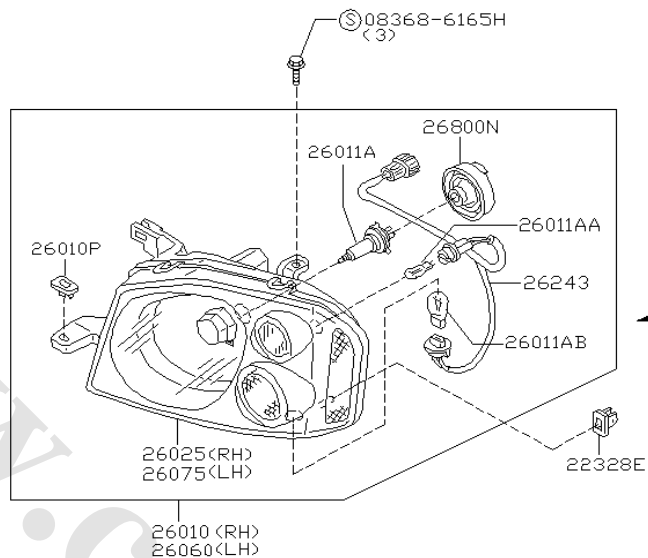

شماره بخش **260A**

چراغ جلو

HEAD LAMP

<0212- > W

J26000B9

کد قطعه	نام قطعه		S	شماره فنی قطعه	مشخصات	تعداد	قطعه جایگزین	
	تاریخ کاربرد	مدل کاربردی					A	M
22328E	♦ GROMMET خار 0503-	W.....		26098-VB000		02		
26010	♦ LAMP ASSY-HEAD,RH چراغ کامل جلو راست 0503-	W.....		26010-VK425		01		
26010P	♦ FASTENER بست 0503-	W.....		62380-V5000		01		
26011A	♦ BULB لامپ 0503-	W.....		26294-89908	12V-60/55W	01		
26011AA	♦ BULB لامپ 0503-	W.....		26261-C9903	12V-5W	01	2	26261-89967
26011AB	♦ BULB لامپ 0503-	W.....		26261-89943	12V-21W	01	2	26261-89946
26025	♦ HOUSING ASSY-HEAD LAMP,RH کاسه چراغ جلو راست 0503-	W.....		26025-VK400		01		
26060	♦ LAMP ASSY-HEAD,LH چراغ کامل جلو چپ 0503-	W.....		26060-VK425		01