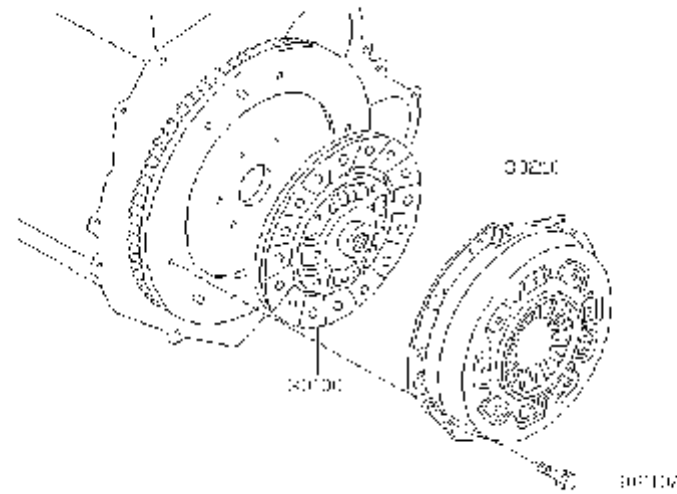

تصاویر موجود در فهرست عمومی و فهرست گروهی برای تمام مدلها یکسان می باشند.

شماره بخش

300A

صفحه و دیسک کلاچ

CLUTCH COVER, DISC & RELEASE PARTS

<0212- > KA24DE

19300000

کد قطعه	نام قطعه		S	شماره فنی قطعه	مشخصات	تعداد	A M	قطعه جایگزین
	تاریخ کاربرد	مدل کاربردی						
30100	♦ DISC ASSY-CLUTCH 0503-	صفحه کلاچ KA24DE.....		30100-VJ218		01		
30210	♦ COVER ASSY-CLUTCH 0503-	دیسک کلاچ KA24DE.....		30210-3S620	C240S 475KGF	01		
30210A	♦ BOLT 0503-	پیچ نگهدارنده دیسک به فلاپویل KA24DE.....		01121-00772		06		