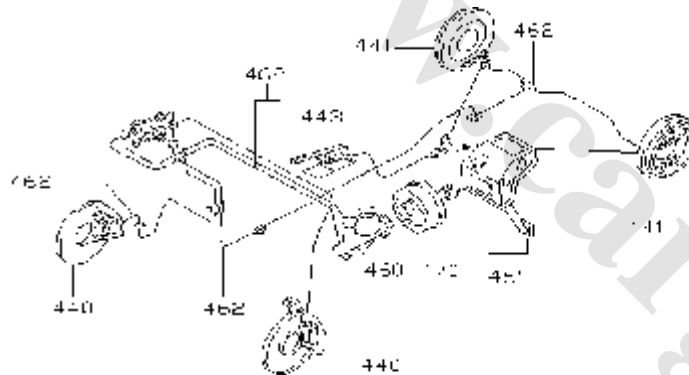

GROUP INDEX (H)

سیستم ترمز

شماره بخش

نام بخش

440A	ترمز جلو
441A	ترمز عقب
443A	ترمز دستی
460A	پمپ ترمز
462A	لوله های ترمز
465B	پدال کلاچ و ترمز
470A	بوستر ترمز

5-WD22IR

تصاویر موجود در فهرست عمومی و فهرست گروهی برای تمام مدلها یکسان می باشند.