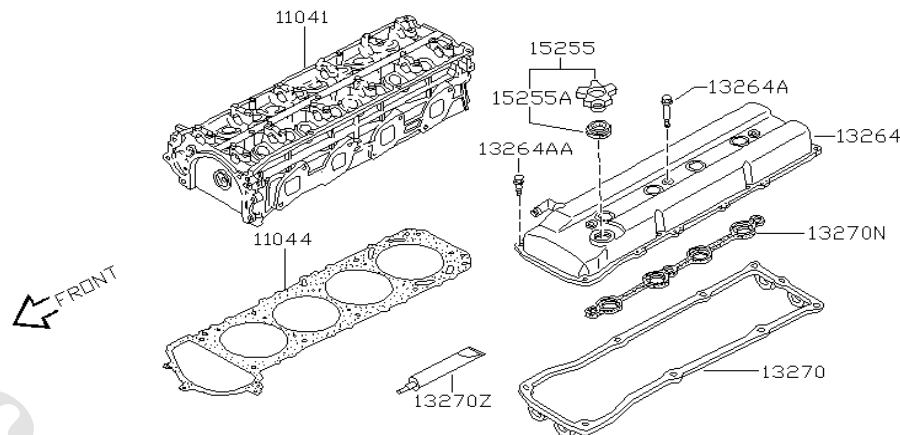

شماره بخش 111A

سر سیلندر و قالیاق سوپاپ

CYLINDER HEAD & ROCKER COVER

KA24DE<1202- >
COMPONENT PARTS

J11100PA

شماره بخش 111A

سر سیلندر و قالیاق سوپاپ

CYLINDER HEAD & ROCKER COVER

KA24DE<1202- >
ASSEMBLY