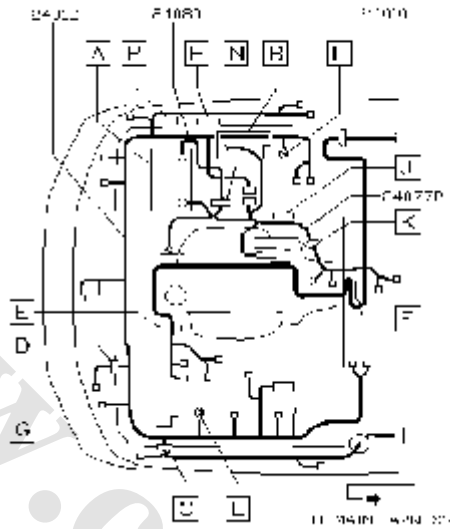

شماره بخش **240A**

سیستم سیم کشی

WIRING

W<1202- >
ENGINE ROOM

J240036G

شماره بخش **240A**

سیستم سیم کشی

WIRING

W<1202- >
FITTING(ENGINE ROOM)