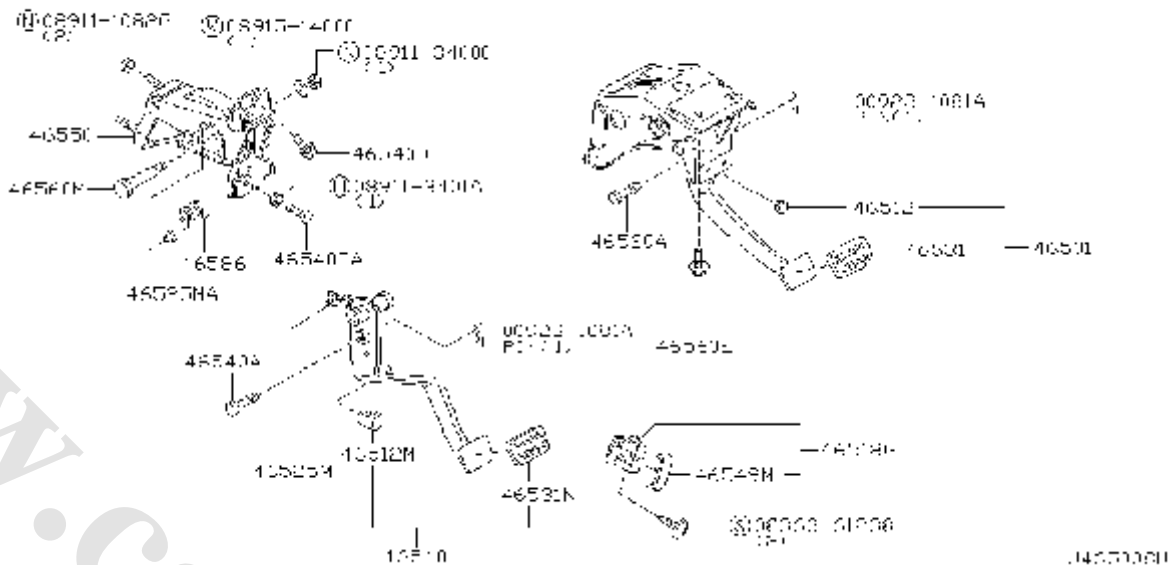

شماره بخش

465B

پدال کلاچ و ترمز

BRAKE & CLUTCH PEDAL

<0212- > KA24DE

کد قطعه	نام قطعه		S	شماره فنی قطعه	مشخصات	تعداد	A M	قطعه جایگزین
	تاریخ کاربرد	مدل کاربردی						
46501	0503-	♦ PEDAL ASSY-BRAKE W/BACKET پدال ترمز کامل با پایه		46501-01G10		01		
46512	0503-	♦ STOPPER-RUBBER ضربگیر پدال ترمز		46512-H0101		01		
46512M	0503-	♦ STOPPER-RUBBER ضربگیر پدال کلاچ		46543-Q0400		01		
46518G	0503-	♦ BRACKET-PEDAL STOPPER پایه ضربگیر پدال کلاچ		46516-01G00		01		
46520A	0503-	♦ PIN-CLEVIS پین پدال ترمز		46123-03W10		01		
46525M	0503-	♦ BUSH-PEDAL بوش پدال کلاچ		46534-35F05		01		
46525MA	0503-	♦ BUSH-PEDAL بوش پدال کلاچ		46535-11P01		02		
46531	0503-	♦ PAD-PEDAL لاستیک روی پدال ترمز		46531-M3000		01