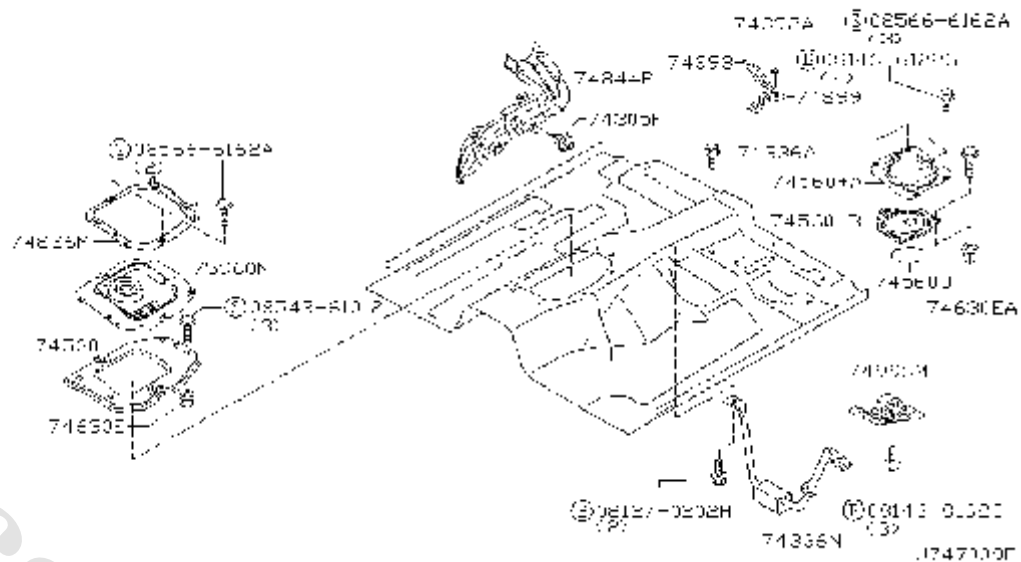

شماره بخش **747A**

اتصالات کف

FLOOR FITTING

<0212- > W

کد قطعه	نام قطعه		S	شماره فنی قطعه	مشخصات	تعداد	A M	قطعه جایگزین
	تاریخ کاربرد	مدل کاربردی						
74305F	♦ CLIP بست 0503-	W.....		63848-01G00		07		
74336A	♦ BOLT پیچ سینی کف اتاق 0503-	W.....		01121-01321		02		
74336N	♦ STAY-SFAT RFI T ANCHOR نگهدارنده کمر بند ایمنی 0503-	W.....		74860-2S610		01		
74392A	♦ SCREW پیچ 0503-	W.....		01456-00031		08		
74560	♦ COVER-INSPECTION HOLE درپوش حفره کف اتاق 0503- 0503-	W..... *W.....		74810-31G00 -VJ400	CENTER CONSOLE WITH CUP HOLDE R	01 01		
74560+A	♦ COVER-INSPECTION HOLE درپوش حفره کف اتاق 0503-	W.....		74251-9S500		01		
74560+B	♦ COVER-INSPECTION HOLE درپوش حفره کف اتاق 0503-	W.....		74848-9S500		01		
74560J	♦ SEAL-INSPECTION HOLE COVER لاستیک درپوش حفره کف اتاق 0503-	W.....		74847-50J00		01		