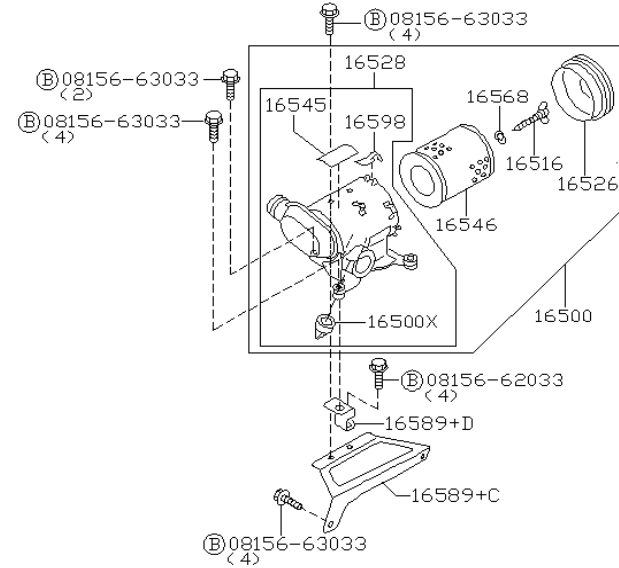

شماره بخش **165A**

هواکش

AIR CLEANER

KA24DE<1202- >
AIR CLEANER

J16500JL

شماره بخش **165A**

هواکش

AIR CLEANER

KA24DE<1202- >
AIR DUCT