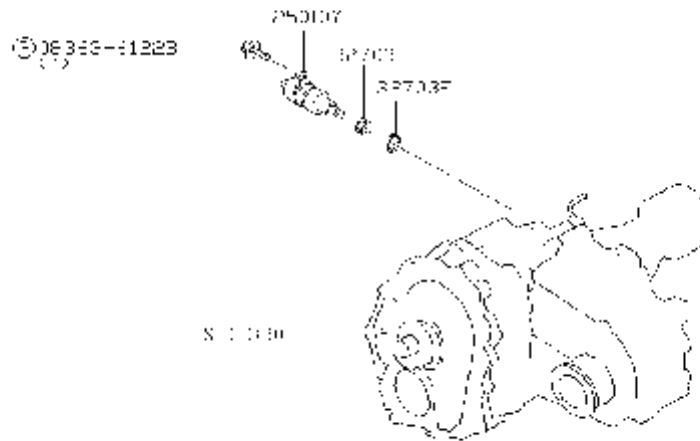

شماره بخش **327C**

دنده کیلومتر

SPEEDOMETER PINION

<0212- > MT

کد قطعه	نام قطعه		S	شماره فنی قطعه	مشخصات	تعداد	A M	قطعه جایگزین
	تاریخ کاربرد	مدل کاربردی						
25010Y	♦ SENSOR ASSY-SPEED METER 0503-	سنسور کیلومتر شمار روی گیربکس MT.....		25010-74P01		01		
32703	♦ PINION-SPEEDOMETER 0503-	دنده کیلومتر روی گیربکس MT.....		32743-74P19	MT	01		
32703E	♦ RING-LOCK.SPEEDOMETER PINION 0503-	واشر آب بندی دنده کیلومتر MT.....		32744-35F00		01