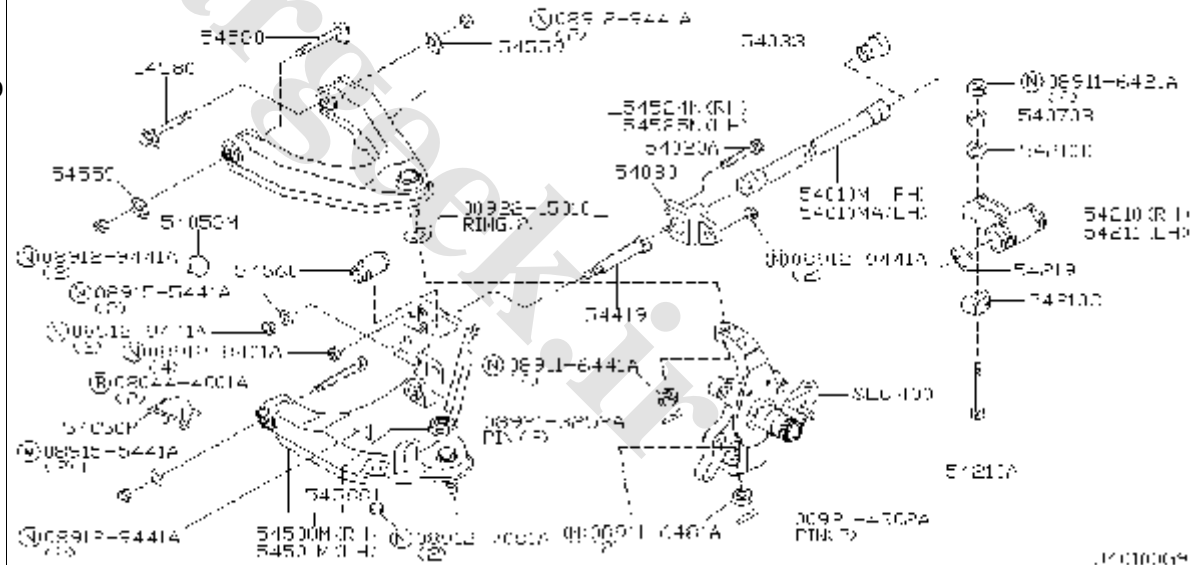

FRONT SUSPENSION

KA24DE<1202- >
LINK & ARM

شماره بخش

401B

FRONT SUSPENSION

کد قطعه	نام قطعه		S	شماره فنی قطعه	مشخصات	تعداد	A M	قطعه جایگزین
	تاریخ کاربرد	مدل کاربردی						
54010M	♦ SPRING-FRONT 0503-	فنر پیچشی جلو KA24DE.....		54010-9S500		01		
54010MA	♦ SPRING-FRONT 0503-	فنر پیچشی جلو KA24DE.....		54009-9S500		01		
54020A	♦ BOLT 0503-	پیچ نگهدارنده پایه فنر پیچشی KA24DE.....		01111-01261		04		
54033	♦ COVER-DUST TORSTON BAR FRONT 0503-	درپوش پشتی فنر پیچشی KA24DE.....		54033-2S400		02		
54040A	♦ BOLT 0503-	پیچ نگهدارنده زیری کمک فنر جلو KA24DE.....		01115-00561		02		
54050M	♦ RIMPFR ASSY-ROUIND 0503-	ضربگیر زیر طبق پائین KA24DE.....		54050-50W00		02		
54053M	♦ RIMPFR ASSY-RFROUIND 0503-	ضربگیر زیر طبق بالا KA24DE.....		54053-35G00		02		
54060A	♦ BOLT 0503-	پیچ نگهدارنده KA24DE.....		54618-02E00		02		
54060AA	♦ BOLT 0503-	پیچ نگهدارنده KA24DE.....		01125-03161		04		
54070B	♦ NUT 0503-	مهره بازویی KA24DE.....		43245-C0400		02		
54080	♦ ARM-TORQUE FRONT SUSPENSION 0503-	پایه فنر پیچشی KA24DE.....		54080-2S600		02		
54210	♦ ARM ASSY-ANCHOR FRONT SUSPENSION RH 0503-	بازویی طرف راست KA24DE.....		54210-31G10		01		
54210A	♦ BOLT-ANCHOR 0503-	پیچ بازویی KA24DE.....		54216-31G00		02		
54210C	♦ PIVOT-ANCHOR 0503-	پایه بازویی پائین KA24DE.....		54215-31G00		02		
54210D	♦ SPAT-ANCHOR 0503-	پایه بازویی بالایی KA24DE.....		54217-B5000		02		
54211	♦ ARM ASSY-ANCHOR FRONT SUSPENSION LH 0503-	بازویی طرف چپ KA24DE.....		54211-31G10		01		