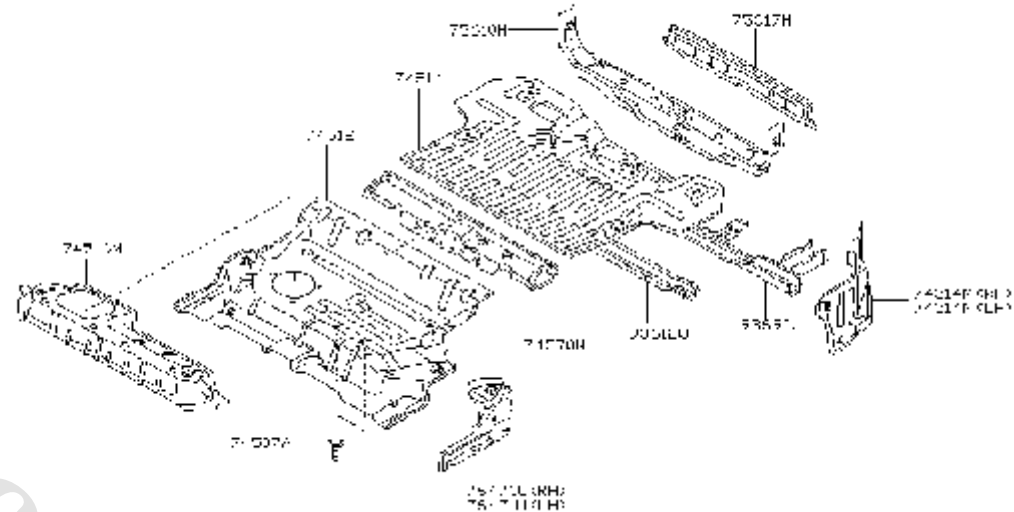

شماره بخش **745A**

سینی کف (قسمت عقب)

FLOOR PANEL (REAR)

<0212- > W

کد قطعه	نام قطعه		S	شماره فنی قطعه	مشخصات	تعداد	A M	قطعه جایگزین
	تاریخ کاربرد	مدل کاربردی						
74507A	♦ BOLT پیچ قسمت جلو سینی عقب 0503-	W.....		01136-00221		02		
74512	♦ FLOOR-REAR,FRONT سینی قسمت جلو کف عقب 0503-	W.....		74512-9S500		01		
74514	♦ FLOOR-RFAR,RFAR سینی قسمت عقب کف عقب 0503-	W.....		74514-9S500		01		
74514M	♦ FLOOR-RFAR,RFAR SIDE RH سینی کناری کف عقب راست 0503-	W.....		74530-9S500		01		
74514N	♦ FLOOR-REAR,REAR SIDE LH سینی کناری کف عقب چپ 0503-	W.....		74531-9S500		01		
74516M	♦ EXTENSION-REAR FLOOR SIDE,RH سینی کف عقب بغل راست 0503-	W.....		74540-9S500		01		
74570N	♦ REINFORCE-ANCHOR BEIT,RFAR FLOOR سینی پایه کمر بند ایمنی عقب 0503-	W.....		75640-9S500		01		
75610M	♦ MEMBER ASSY-REAR CROSS.FND دوپل انتهایی سینی عقب 0503-	W.....		75610-9S500		01