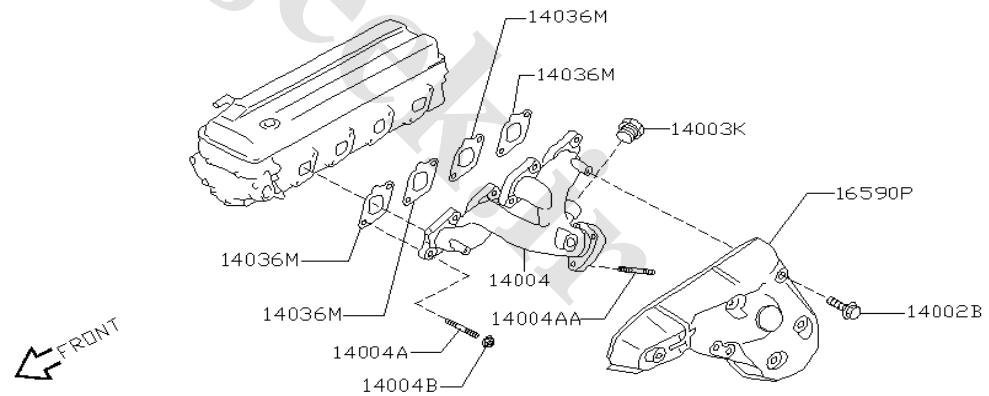

شماره بخش 140A

منیفولد

MANIFOLD

KA24DE<1202-INTAKE PARTS >

VIEW A

A.....14069A
B.....08223-84010 • (N)08918-2081A
STUD (2) (2)

J14000S4

شماره بخش 140A

منیفولد

MANIFOLD

KA24DE<1202-EXHAUST PARTS >

J14000S5