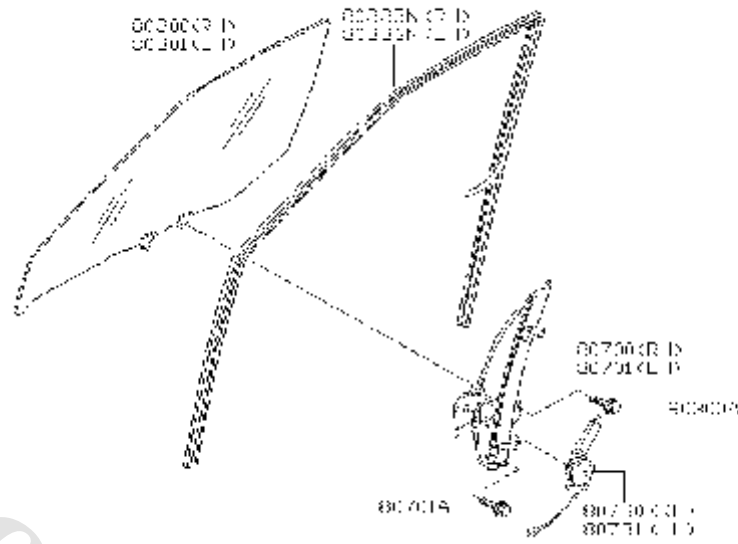

کد قطعه	نام قطعه		S	شماره فنی قطعه	مشخصات	تعداد	A M	قطعه جایگزین
	تاریخ کاربرد	مدل کاربردی						
80300	♦ GLASS ASSY-DOOR WINDOW,RH 0503-	شیشه در جلو راست W.....		80300-2S403		01		
80300A	♦ BOLT 0503-	پیچ دنده شیشه بالابر در جلو W.....		01125-03241		04		
80301	♦ GLASS ASSY-DOOR WINDOW,LH 0503-	شیشه در جلو چپ W.....		80301-2S403		01		
80335N	♦ GLASS RUN RUBBER-FRONT DOOR,RH 0503-	ماهوتی شیشه در جلو راست W.....		80330-2S400		01		
80336N	♦ GLASS RUN RUBBER-FRONT DOOR,LH 0503-	ماهوتی شیشه در جلو چپ W.....		80331-2S400		01		
80700	♦ REGULATOR ASSY-DOOR WINDOW,RH 0503-	دنده شیشه بالابر در جلو راست W.....		80720-2S410		01		
80701	♦ REGULATOR ASSY-DOOR WINDOW,LH 0503-	دنده شیشه بالابر در جلو چپ W.....		80721-2S410		01		
80701A	♦ BOLT 0503-	پیچ دنده شیشه بالابر در جلو W.....		01125-03241		14		