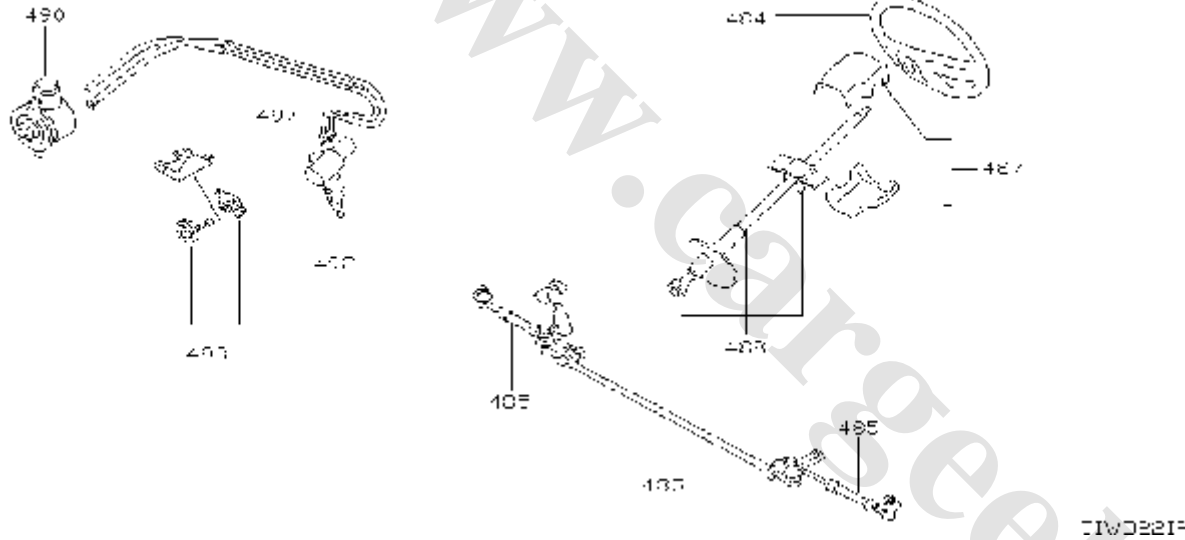

GROUP INDEX (I)

سیستم فرمان

شماره بخش

نام بخش

484A	غریبک فرمان
485A	اتصالات فرمان (جلوبندی)
487A	قاب دور فرمان
488A	سیستم فرمان
490A	پمپ فرمان هیدرولیک
492A	جعبه فرمان هیدرولیک
493A	اتصالات پمپ فرمان هیدرولیک
497A	لوله های فرمان هیدرولیک

تصاویر موجود در فهرست عمومی و فهرست گروهی برای تمام مدلها یکسان می باشند.