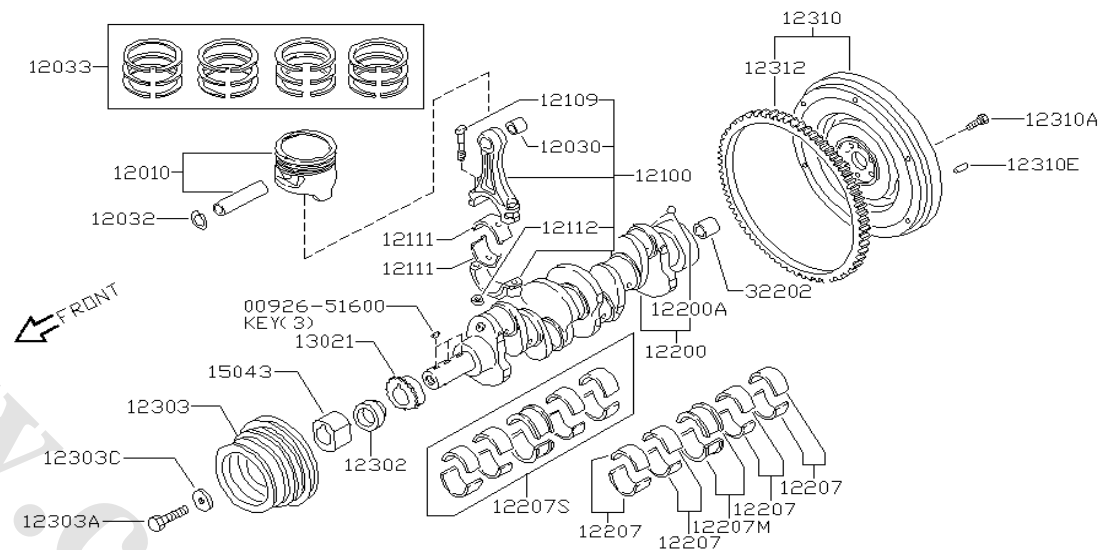

شماره بخش **120A**

پیستون ، میل لنگ و فلاپویل

PISTON,CRANKSHAFT & FLYWHEEL

<0212- > KA24DE
ILLUSTRATION

J12000PQ

کد قطعه	نام قطعه		S	شماره فنی قطعه	مشخصات	تعداد	A		قطعه جایگزین
	تاریخ کاربرد	مدل کاربردی					M		
12010	♦ PISTON,W/PIN	پیستون با گزن بین		A2010-5V110	STD GRADE 1	04			
	0503-	KA24DE.....		-5V111	STD GRADE 2	04			
	0503-	KA24DE.....		-5V112	STD GRADE 3	04			
	0503-	KA24DE.....		-5V175	OS=0.5	04			
	0503-	KA24DE.....		-5V176	OS=1.0	04			
12030	♦ BUSH-PISTON PIN	بوش پیستون		12030-40F01		04			
	0503-	KA24DE.....							
12032	♦ RING-SNAP	خار گزن بین		12032-58S00		08			
	0503-	KA24DE.....							
12033	♦ RING SET-PISTON	رینگ پیستون		12033-5V110	STD	01			
	0503-	KA24DE.....		12036-5V110	OS=0.5	01			
	0503-	KA24DE.....		12038-5V110	OS=1.0	01			
12100	♦ ROD COMPL-CONNECTING	شاتون		12100-53F11		04			
	0503-	KA24DE.....							
12109	♦ BOLT-CONNECTING ROD	پیچ شاتون		12109-53F00		08			
	0503-	KA24DE.....							