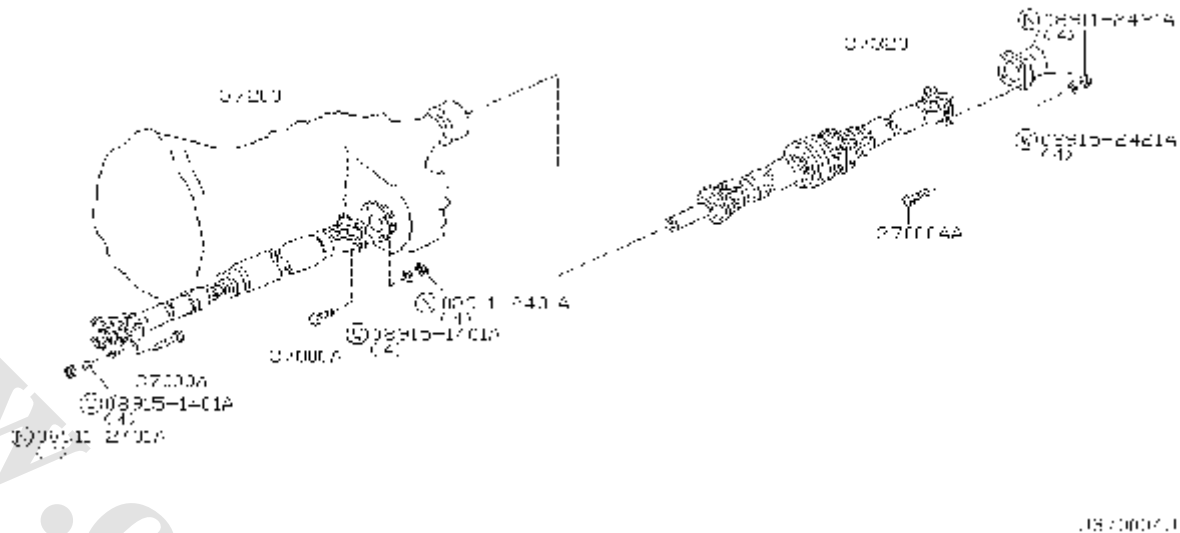

شماره بخش

370A

گاردان جلو و عقب

PROPELLER SHAFT

<0212- > KA24DE

کد قطعه	نام قطعه		S	شماره فنی قطعه	مشخصات	تعداد	A M	قطعه جایگزین
	تاریخ کاربرد	مدل کاربردی						
37000A	♦ BOLT-FIX PROPELLER SHAFT 0503-	پیچ نگهدارنده گاردان KA24DE.....		01111-00011		08		
37000AA	♦ BOLT-FIX PROPELLER SHAFT 0503-	پیچ نگهدارنده گاردان KA24DE.....		37120-C6000		04		
37200	♦ SHAFT ASSY-FRONT PROPELLER 0503-	میل گاردان کامل جلو KA24DE.....		37200-VJ400		01		
37320	♦ SHAFT ASSY-REAR PROPELLER 0503-	میل گاردان کامل عقب KA24DE.....		37300-45G10		01		