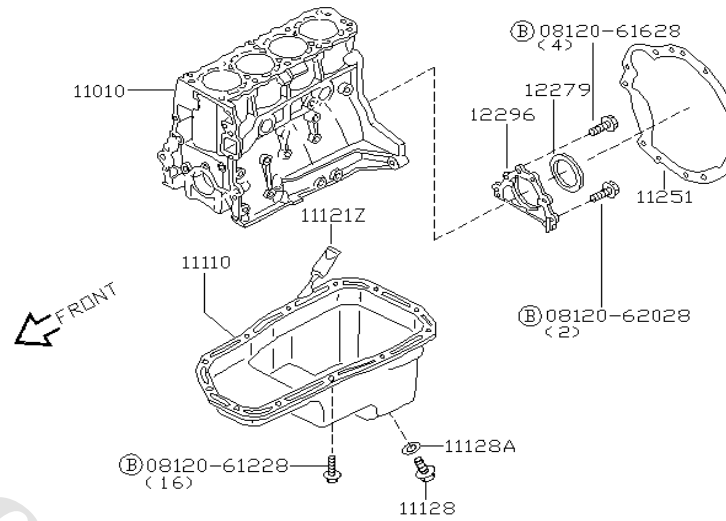

شماره بخش **110A**

پوسته موتور و کارتر روغن

CYLINDER BLOCK & OIL PAN

KA24DE<1202- >
ASSEMBLY