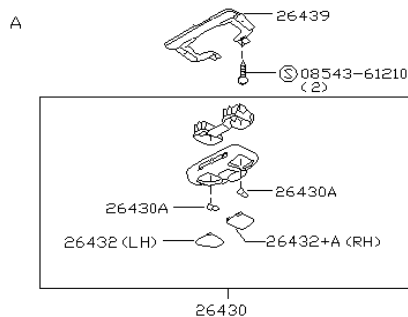

شماره بخش

264A

چراغ داخل اتاق

ROOM LAMP

<0212- > W

J264005F

کد قطعه	نام قطعه		S	شماره فنی قطعه	مشخصات	تعداد	قطعه جایگزین	
	تاریخ کاربرد	مدل کاربردی					A	M
26410	♦ LAMP ASSY-ROOM 0503-	چراغ کامل اتاق W.....		26410-2U000		02		
26410J	♦ BULB 0503-	لامپ W.....		26282-89900	12V-10W	02		
26411	♦ LENS-ROOM LAMP 0503-	طلق چراغ اتاق W.....		26411-5L300		02		
26430	♦ LAMP ASSY-MAP 0503-	چراغ نقشه خوانی *W.....		26430-2S410	MAP LAMP	01		
26430A	♦ BULB 0503-	لامپ *W.....		26232-F1100	12V-10W MAP LAMP	02		
26432	♦ LENS-MAP LAMP 0503-	طلق چراغ نقشه خوانی *W.....		26431-56G00	LH MAP LAMP	01		
26432+A	♦ LENS-MAP LAMP 0503-	طلق چراغ نقشه خوانی *W.....		26431-56G01	RH MAP LAMP	01		
26439	♦ BRACKET-MAP LAMP 0503-	پایه چراغ نقشه خوانی *W.....		26439-57G00	MAP LAMP	01		

WD22-IR

{264A-01}

(2003-04)