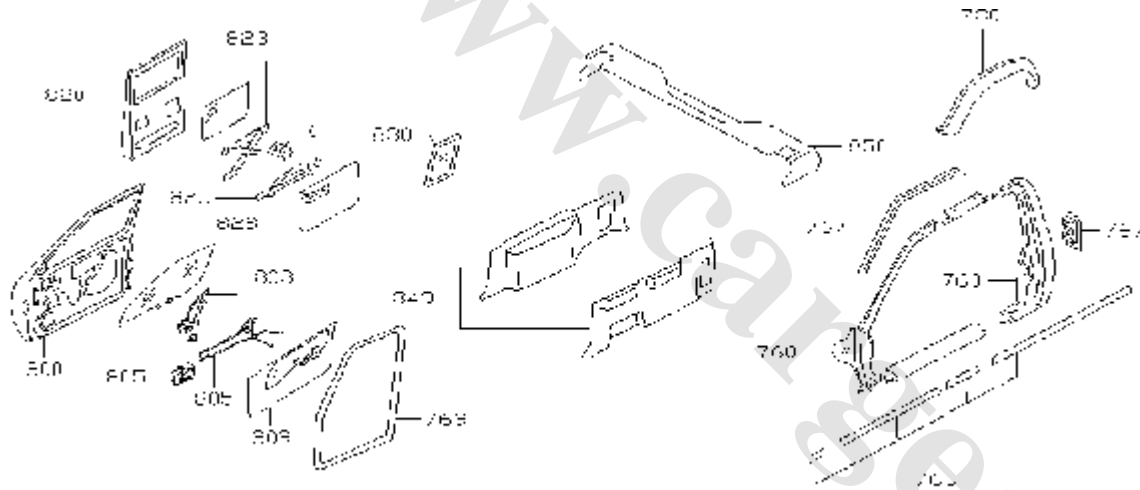

GROUP INDEX (K)

بدنه (کنار و عقب)

شماره بخش	نام بخش
760A	ستونها
766A	زههای بدنه
767A	اتصالات کناری بدنه
769A	تزئینات کناری بدنه
780A	گلگیر عقب و اتصالات
800A	در جلو و اتصالات
803A	شیشه و شیشه بالابر در جلو
805A	قفل و دستگیره در جلو
809A	تزئینات در جلو
820A	در عقب و اتصالات
823A	شیشه و شیشه بالابر در عقب
825A	قفل و دستگیره در عقب
828A	تزئینات در عقب
830A	شیشه بغل (قسمت پشت)
849A	تزئینات صندوق عقب
850A	سپر عقب

تصاویر موجود در فهرست عمومی و فهرست گروهی برای تمام مدلها یکسان می باشند.