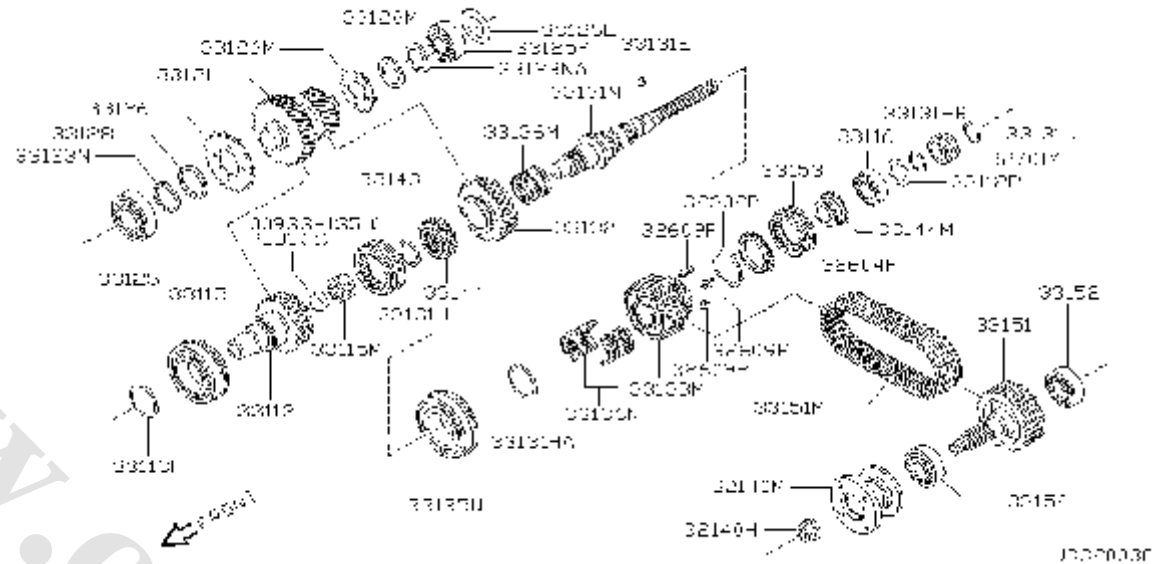

شماره بخش **332A**

دنده های کمک گیربکس

TRANSFER GEAR

<0212- > KA24DE

کد قطعه	نام قطعه		S	شماره فنی قطعه	مشخصات	تعداد	A M	قطعه جایگزین
	تاریخ کاربرد	مدل کاربردی						
32140H	مهره NIIT 0503-	KA24DE.....		38216-31G00		01		
32140M	فلنج کمک گیربکس FLANGE ASSY-COMPANION 0503-	KA24DE.....		33210-33G00		01		
32602P	خار نگهدارنده کشویی کمک گیربکس SPRING-SHIFTING INSERT^{FWD} 0503-	KA24DE.....		32603-33G01		01		
32604P	دنده برنجی کمک گیربکس RING-BAIJIK^{FWD} 0503-	KA24DE.....		32604-31G00		01		
32609P	خار کشویی کمک گیربکس INSERT-SHIFTING^{FWD} 0503-	KA24DE.....		32609-33G00		03		
32701M	دنده کیلومتر داخل کمک گیربکس GEAR-DRIVE SPEEDOMETER 0503-	KA24DE.....		32701-33G02		01		
33112P	فاصله گیر پشت دنده اصلی کمک SPACER-MAIN SHAFT 0503-	KA24DE.....		33148-33G00		01		
33113	دنده اصلی کمک گیربکس GEAR-MAIN TRANSFER 0503-	KA24DE.....		33113-45G01		01