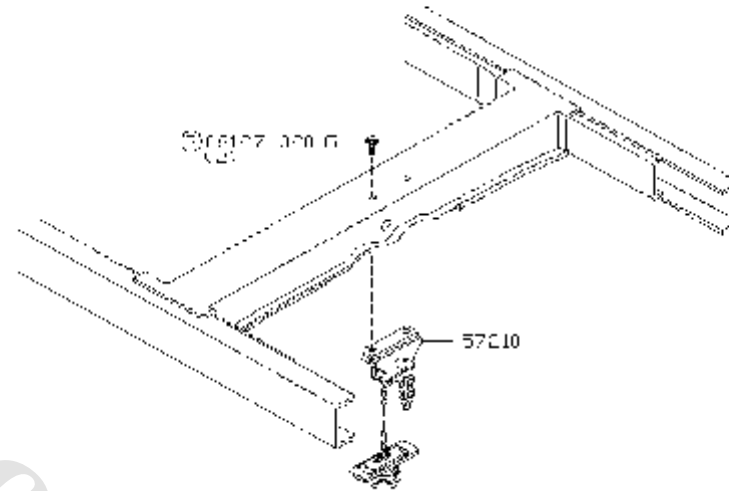

WD22-IR

(500A-04)

(2003-04)

شماره بخش **570A**

زاپاس بند

SPARE TIRE HANGER

<0212- > W

13700027