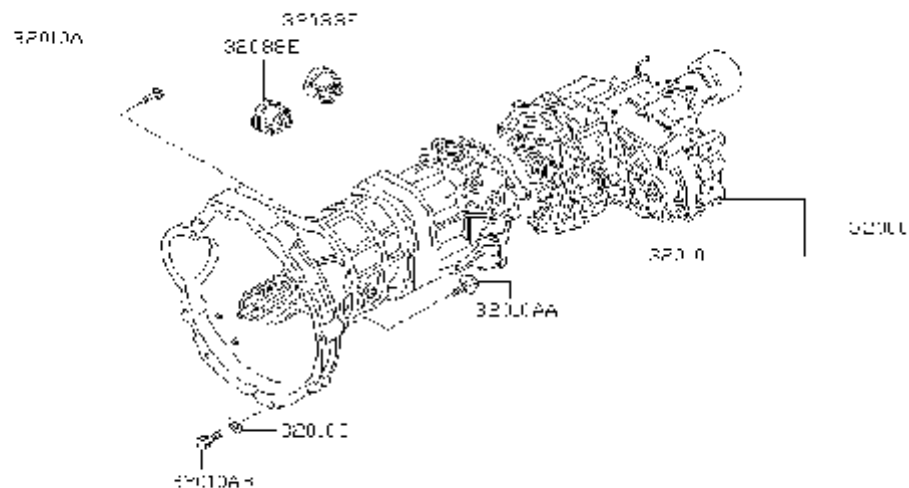

شماره بخش

320A

گیربکس و کمک گیربکس کامل

MANUAL TRANSMISSION,
TRANSAXLE & FITTING

<0212- > MT

J3700007W

کد قطعه	نام قطعه		S	شماره فنی قطعه	مشخصات	تعداد	A M	قطعه جایگزین
	تاریخ کاربرد	مدل کاربردی						
32000	♦ TRANSMISSION ASSY W/TRANSFR	گیربکس کامل با کمک گیربکس		32000-VJ361		01		
	0503-	MT.....						
32010	♦ TRANSMISSION ASSY	گیربکس کامل		32010-VJ361	FS5W71C	01		
	0503-	MT.....						
32010A	♦ BOLT پیچ			01121-06291		03		
	0503-	MT.....						
32010AA	♦ BOLT پیچ			01121-06301		01		
	0503-	MT.....						
32010AB	♦ BOLT پیچ			01121-03341		01		
	0503-	MT.....						
32010C	♦ WASHER واشر زیر پیچ پوسته کلاچ			01311-01091		01		
	0503-	MT.....						
32088E	♦ CLIP-BRFATHER TUBE خار بغل گیربکس			24220-31600		02		
	0503-	MT.....