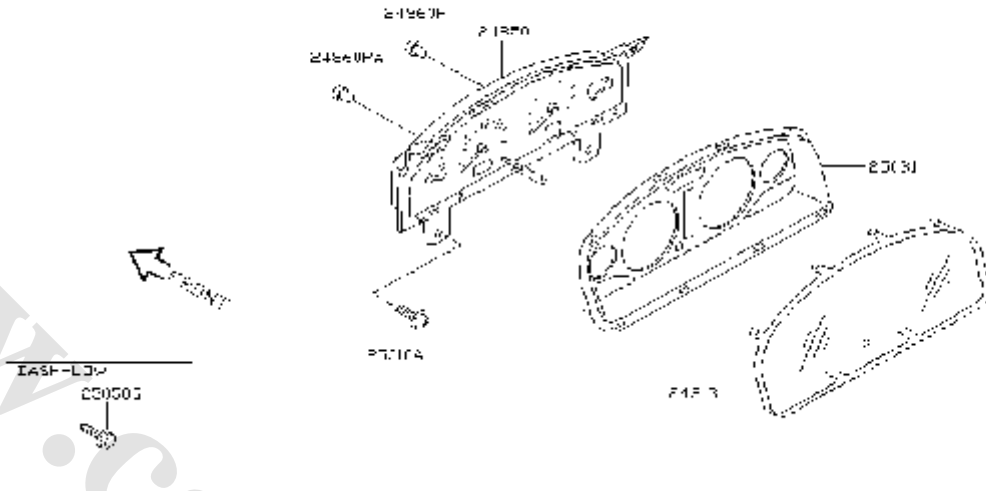

شماره بخش **248A**

آمیپرها

INSTRUMENT METER & GAUGE

W<1202- >
FRONT VIEW

شماره بخش **248A**

آمیپرها

INSTRUMENT METER & GAUGE

W<1202- >
REAR VIEW