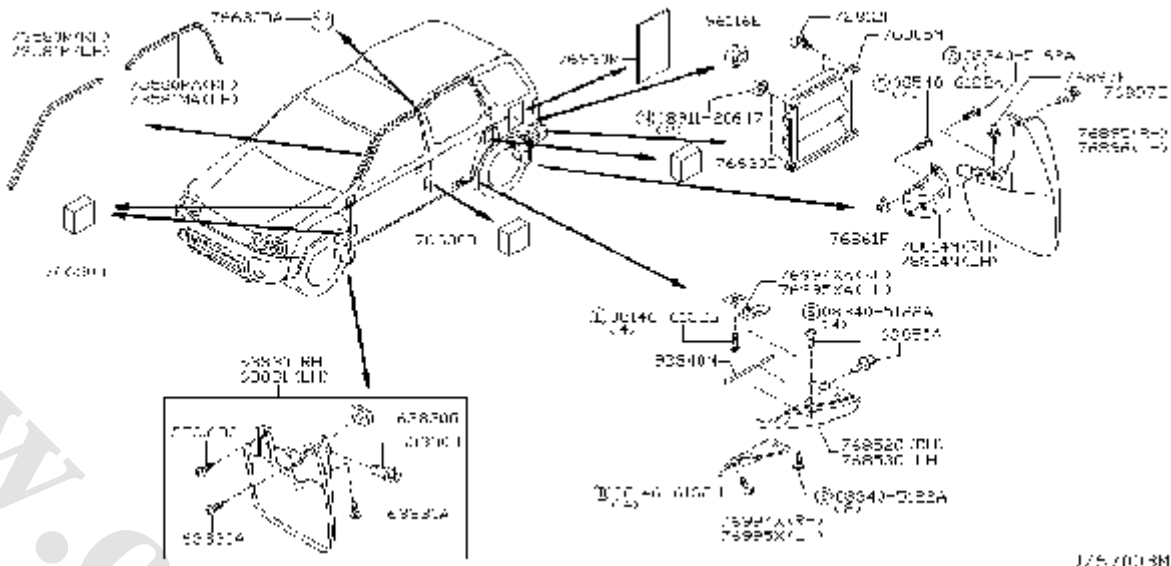

شماره بخش **767A**

اتصالات کناری بدنه

BODY SIDE FITTING

<0212- > W

کد قطعه	نام قطعه		S	شماره فنی قطعه	مشخصات	تعداد	A		قطعه جایگزین
	تاریخ کاربرد	مدل کاربردی					M		
63830	♦ MUDGUARD SET-FRONT FENDER.RH گل پخش کن گلگیر جلو راست 0503-	W.....		F3850 - VK000		01			
63830A	♦ SCREW پیچ گل پخش کن گلگیر جلو 0503-	W.....		01461 - 00323		06			
63830G	♦ NUT-SPRING مهره فبری گل پخش کن گلگیر جلو 0503-	W.....		01241 - 00771		04	2	01241-00941	
63830H	♦ CLIP خار گل پخش کن گلگیر جلو 0503-	W.....		01553 - 09321		02			
63831	♦ MUDGUARD SET-FRONT FENDER,LH گل پخش کن گلگیر جلو چپ 0503-	W.....		F3851 - VK000		01			
63850A	♦ FASTNFR بست درپوش لاستیک بغل در 0503-	W.....		63854 - 01A00		02			
72812F	♦ CLIP خار دریچه هواکش 0503-	W.....		76882 - 50Y00		02			
73580M	♦ WEATHERSTRIP-ROOF DRIP.RH لاستیک ناودانی سقف راست 0503-	W.....		76842 - 9S500		01