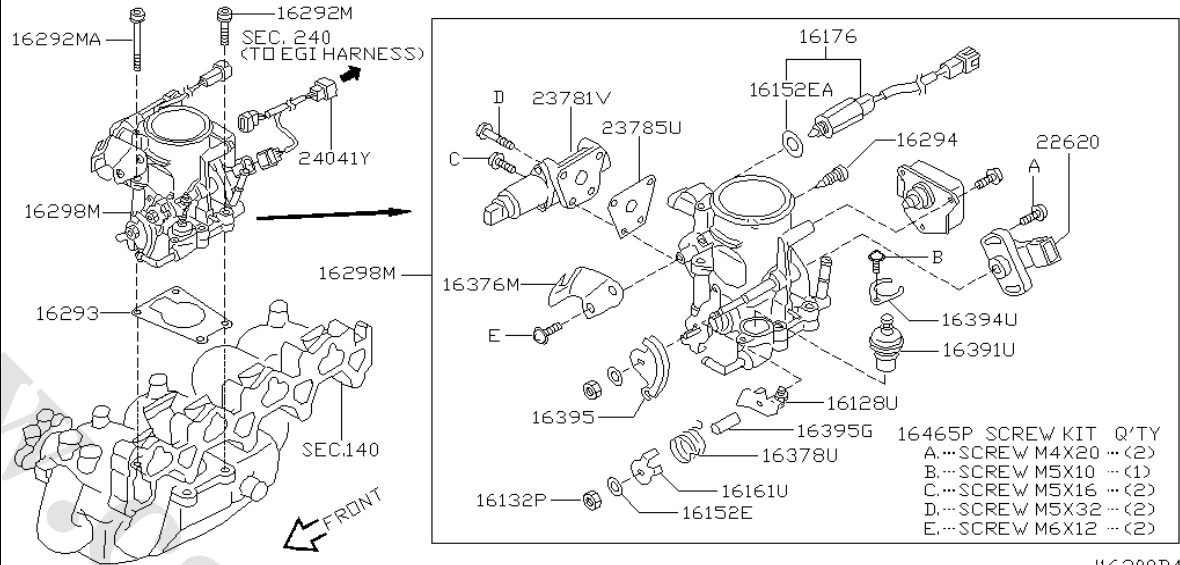

شماره بخش

163A

بدنه کاربراتور

THROTTLE CHAMBER

<۰۲۱۲- > KA۲۴DE

کد قطعه	نام قطعه		S	شماره فنی قطعه	مشخصات	تعداد	قطعه جایگزین	
	تاریخ کاربرد	مدل کاربردی					A	M
16128U	♦ CAM-FAST IDLE گیره دریچه گاز 0503-	KA24DE.....		16128-73C00		01		
16132P	♦ NUT مهره 0503-	KA24DE.....		16132-73C00		01		
16152E	♦ WASHER واشر 0503-	KA24DE.....		16152-73C00		01		
16152EA	♦ WASHER واشر 0503-	KA24DE.....		16152-74C10		01		
16161U	♦ HANGER-THROTTLE RETURN بست نگهدارنده فنر دریچه گاز 0503-	KA24DE.....		16161-86G00		01		
16176	♦ VALVE KIT-SOL کیت سوپاپ سلونوئید 0503-	KA24DE.....		16176-VJ207		01		
16292M	♦ BOLT-CHAMBER پیچ کاربراتور 0503-	KA24DE.....		16122-95L00		02		
16292MA	♦ BOLT-CHAMBER پیچ کاربراتور 0503-	KA24DE.....		16122-73C00		02