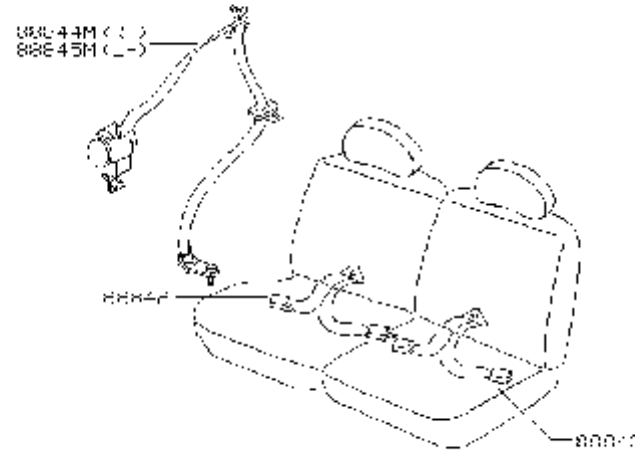

شماره بخش

869A

کمربند ایمنی صندلیهای عقب

REAR SEAT BELT

<0212- > W

J00000064

کد قطعه	نام قطعه		S	شماره فنی قطعه	مشخصات	تعداد	A M	قطعه جایگزین
	تاریخ کاربرد	مدل کاربردی						
88842	♦ BELT ASSY-REAR SEAT BUCKLE,RH 0503-	قفل کمربند ایمنی عقب راست W.....		88842-9S500		01		
88843	♦ BELT ASSY-REAR SEAT BUCKLE,LH 0503-	قفل کمربند ایمنی عقب چپ W.....		88843-9S500		01		
88844M	♦ BELT ASSY-REAR SEAT TONGUE,RH 0503-	کمربند ایمنی وبست صندلی عقب راست W.....		88844-9S510		01		
88845M	♦ BELT ASSY-REAR SEAT TONGUE,LH 0503-	کمربند ایمنی وبست صندلی عقب چپ W.....		88845-9S510		01