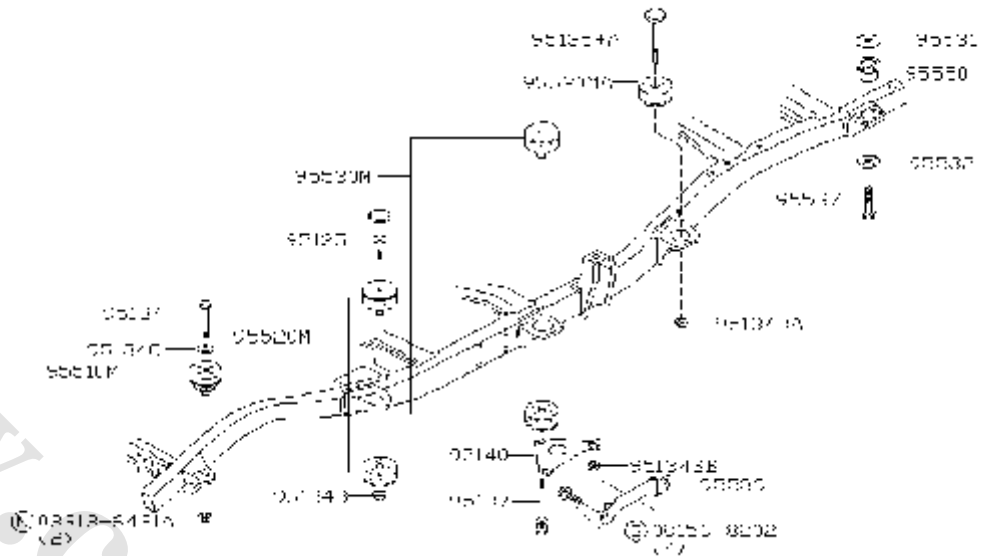

شماره بخش

950A

اتصالات شاسی

BODY MOUNTING

<0212- > W

کد قطعه	نام قطعه		S	شماره فنی قطعه	مشخصات	تعداد	A M	قطعه جایگزین
	تاریخ کاربرد	مدل کاربردی						
95134	♦ BOLT-BODY MOUNTING 0503-	پیچ ضربگیر اتاق روی شاسی W.....		95517 - VJ200		02		
95134B	♦ NUT-BODY MOUNTING 0503-	مه‌ره پیچ ضربگیر اتاق روی شاسی W.....		01225 - 00082		02		
95134BA	♦ NUT-BODY MOUNTING 0503-	مه‌ره پیچ ضربگیر اتاق روی شاسی W.....		01225 - 00082		02		
95134BB	♦ NUT-BODY MOUNTING 0503-	مه‌ره پیچ ضربگیر اتاق روی شاسی W.....		01225 - 00231		04		
95134C	♦ WASHER-BODY MOUNTING 0503-	واشر ضربگیر W.....		01331 - 00082		02		
95135	♦ BOLT-BODY MOUNTING 0503-	پیچ ضربگیر اتاق روی شاسی W.....		95526 - 2S400		02		
95135+A	♦ BOLT-BODY MOUNTING 0503-	پیچ ضربگیر اتاق روی شاسی W.....		95526 - 2S400		02		
95137	♦ BOLT-BODY MOUNTING 4TH 0503-	پیچ ضربگیر اتاق روی شاسی W.....		95547 - 20G00		02		