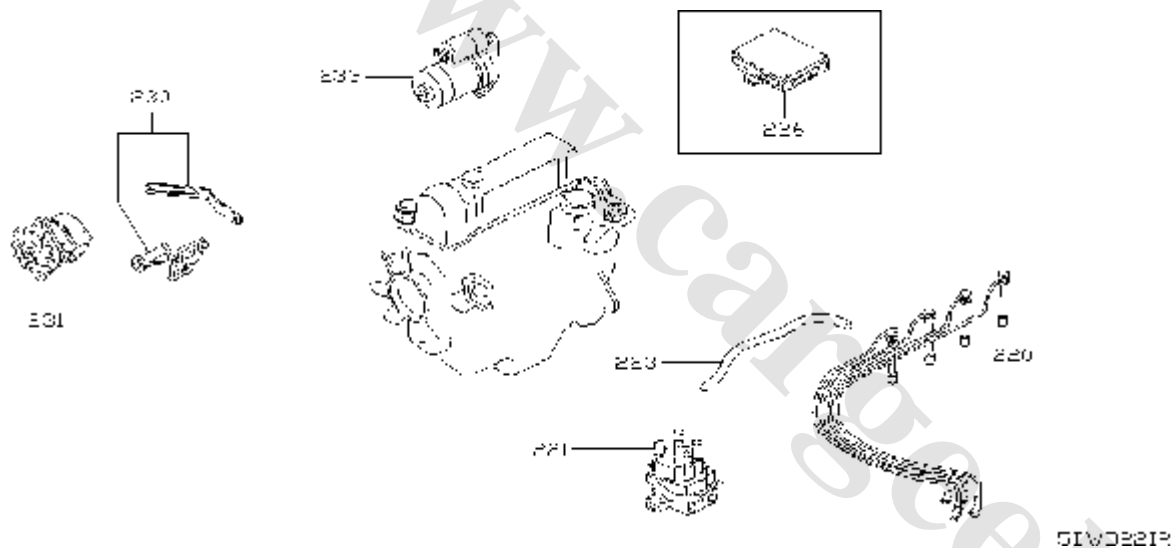

GROUP INDEX (D)

سیستم برق موتور

شماره بخش

نام بخش

220A	سیستم احتراق
221A	دلکو
223A	لوله های و کیوم
226A	کامپیوتر
230A	اتصالات دینام
231A	دینام
233A	استارت

تصاویر موجود در فهرست عمومی و فهرست گروهی برای تمام مدلها یکسان می باشند.