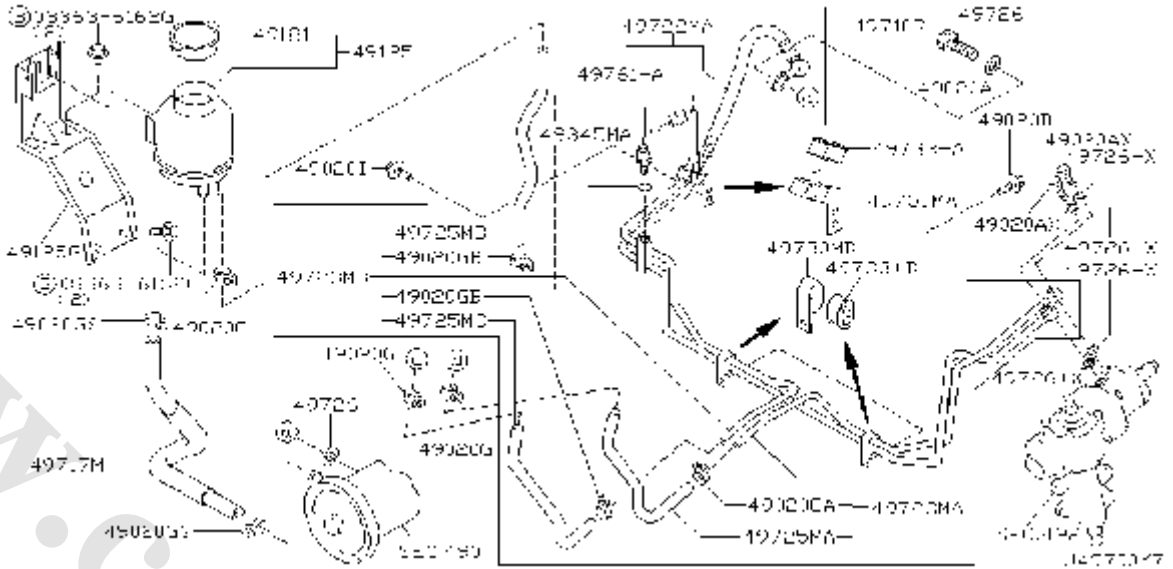

شماره بخش

497A

لوله های فرمان هیدرولیک

POWER STEERING PIPING

KA24DE<1202- >
PART-1

شماره بخش

497A

لوله های فرمان هیدرولیک