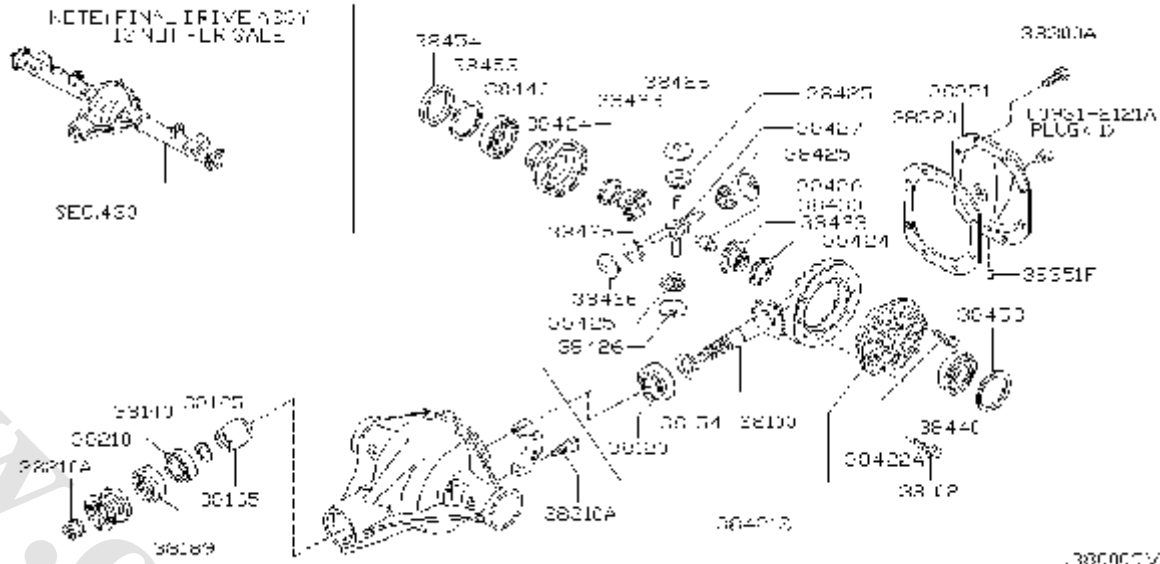

شماره بخش

380A

دیفرانسیل عقب

REAR FINAL DRIVE

<0212- > KA24DE

کد قطعه	نام قطعه		S	شماره فنی قطعه	مشخصات	تعداد	A M	قطعه جایگزین
	تاریخ کاربرد	مدل کاربردی						
38100	♦ GEAR SET-FINAL DRIVE 0503-	کراتویل پینیون عقب KA24DE.....		38100-F5680	37/10=3.700	01		
38102	♦ BOLT-DRIVE GEAR 0503-	پیچ نگهدارنده هوزینگ به کراتویل KA24DE.....		38102-12S00		10		
38120	♦ BEARING-DRIVE PINION.REAR 0503-	بلبرینگ عقبی پینیون KA24DE.....		38120-61000		01		
38125	♦ WASHER-ADJUST,DRIVE PINION BEARING 0503-	واشر تنظیم پشت بلبرینگ پینیون KA24DE.....		38125-P0102		01		
38140	♦ BEARING-DRIVE PINION.FRONT 0503-	بلبرینگ جلویی پینیون KA24DE.....		38120-13201		01		
38154	♦ WASHER-ADJUST,DRIVE PINION 0503- 0503- 0503- 0503- 0503- 0503- 0503- 0503- 0503- 0503-	واشر تنظیم پینیون دیفرانسیل عقب KA24DE..... KA24DE..... KA24DE..... KA24DE..... KA24DE..... KA24DE..... KA24DE..... KA24DE..... KA24DE..... KA24DE.....		38154-P6017 -P6018 -P6019 -P6020 -P6021 -P6022 -P6023 -P6024 -P6025	SELECT T=3.09 SELECT T=3.12 SELECT T=3.15 SELECT T=3.18 SELECT T=3.21 SELECT T=3.24 SELECT T=3.27 SELECT T=3.30 SELECT T=3.33	01 01 01 01 01 01 01 01 01		

WD22-IR

(2003-04)

[380A-01]

+R1037