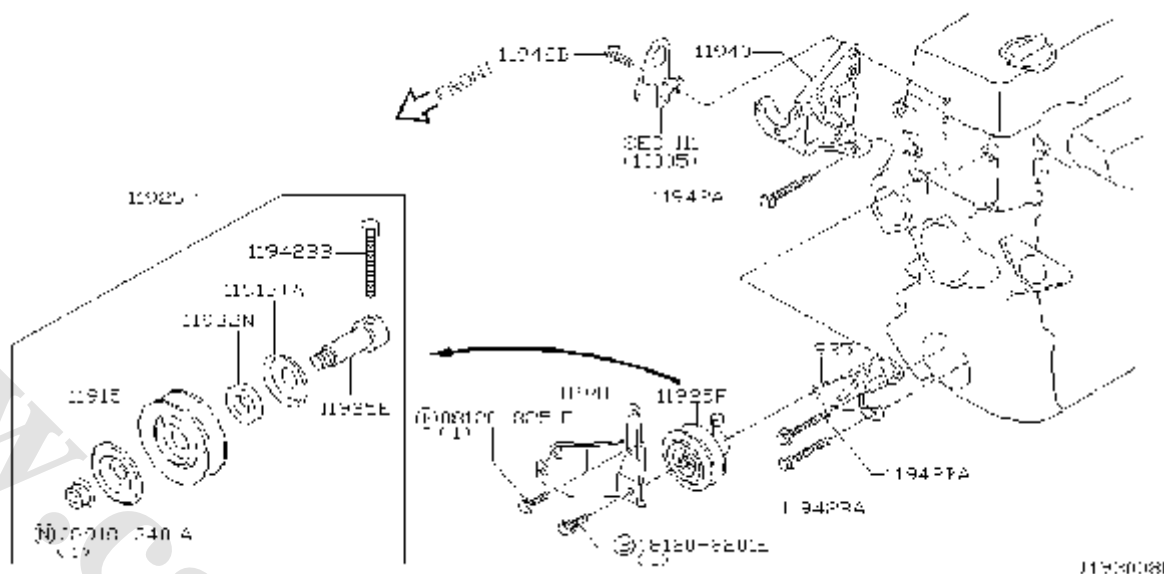

شماره بخش

493A

اتصالات پمپ فرمان هیدرولیک

POWER STEERING PUMP MOUNTING

<0212- > W

کد قطعه	نام قطعه		S	شماره فنی قطعه	مشخصات	تعداد	A		قطعه جایگزین
	تاریخ کاربرد	مدل کاربردی					M		
11915	♦ COVER-DUST 0503-	گردگیر پولی تسمه سفت کن W.....		11929-AD201		01			
11915+A	♦ COVER-DUST 0503-	گردگیر پولی تسمه سفت کن W.....		11930-AD201		01			
11925E	♦ SHAFT 0503-	شفت پولی تسمه سفت کن W.....		11928-03G01		01			
11925P	♦ PULLEY ASSY-IDLER 0503-	پولی تسمه سفت کن W.....		11945-03G01		01			
11932N	♦ COLLAR-IDLER PULLEY 0503-	بوش واسطه پولی W.....		11932-42L00		01			
11935	♦ BRACKET-IDLER PULLEY 0503-	پایه پولی W.....		11946-VJ200		01			
11940	♦ BRACKET-POWER STEERING OIL PUMP 0503-	پایه پمپ روغن فرمان هیدرولیک W.....		11940-VJ200		01			
11941	♦ SUPPORT-POWER STEERING 0503-	پایه نگهدارنده فرمان هیدرولیک W.....		11941-VJ206		01			

WD22-IR

(2003-04)