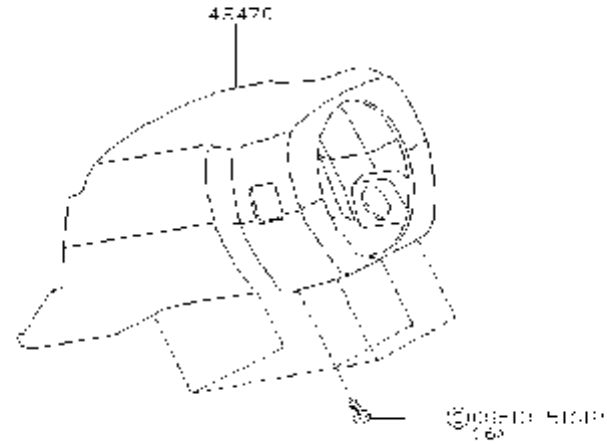

شماره بخش

487A

قاب دور فرمان

STEERING COLUMN SHELL COVER

<0212- > W

48470.03M

کد قطعه	نام قطعه			S	شماره فنی قطعه	مشخصات	تعداد	A M	قطعه جایگزین
	تاریخ کاربرد	مدل کاربردی							
48470	COVER SFT-STEERING COLUMN 0503-	قاب دور فرمان کامل W.....			48470-3S400		01