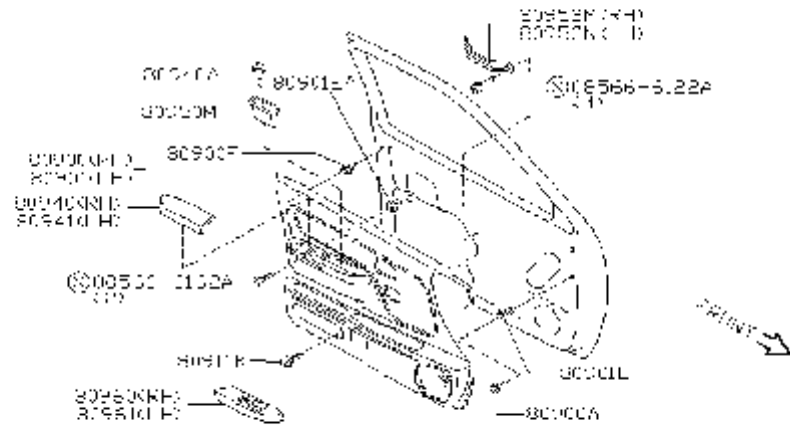

شماره بخش **809A**

تزئینات در جلو

FRONT DOOR TRIMMING

<0212- > W

کد قطعه	نام قطعه		S	شماره فنی قطعه	مشخصات	تعداد	A M	قطعه جایگزین
	تاریخ کاربرد	مدل کاربردی						
80900	♦ FINISHER ASSY-FRONT DOOR.RH 0503-	تودری جلو راست W.....		80900 - VK410		01		
80900A	♦ CLIP-FINISHER 0503-	خار تودری جلو W.....		01553 - 09791		08	2	80999-VE000
80900F	♦ CLIP 0503-	خار تودری جلو W.....		01553 - 03233		04		
80901	♦ FINISHER ASSY-FRONT DOOR,LH 0503-	تودری جلو چپ W.....		80901 - VK410		01		
80901E	♦ GROMMET-SCREW 0503-	خار تودری جلو W.....		01281 - 00243		04		
80901EA	♦ GROMMET-SCREW 0503-	خار تودری جلو W.....		01281 - 00171		02	2	01281-00331
80911B	♦ SCREW 0503-	پیچ تودری جلو W.....		01451 - 00581		02		
80940	♦ ARMREST-FRONT DOOR.RH 0503-	زیر آرنجی در جلو راست W.....		80940 - 2S400		01		