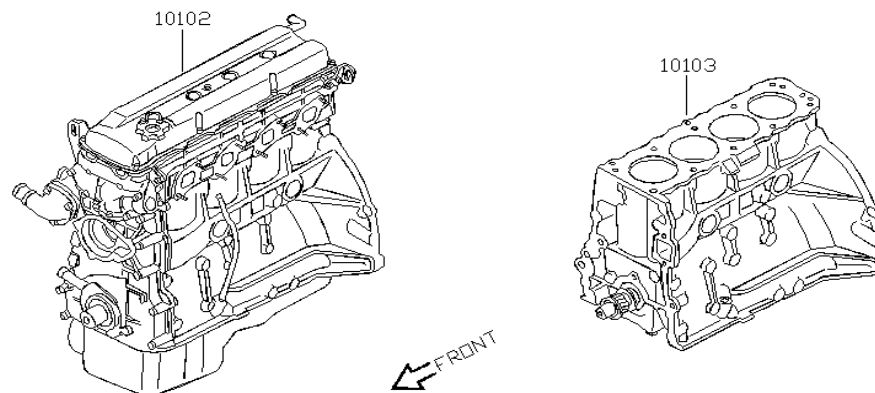

طول : ۴۵۶۰ میلی متر	عرض : ۱۸۳۰ میلی متر	ارتفاع : ۱۸۸۰ میلی متر
وزن : ۱۷۷۰ کیلوگرم	حجم سیلندر : ۲۳۸۹ سانتی متر مکعب	
نوع موتور : بنزینی KA ۲۴ DE		تعداد و ترتیب سیلندرها : ۴ ، خطی
حداکثر قدرت : ۱۶۰ اسب بخار در ۵۶۰۰ دور در دقیقه		
گیربکس : ۵ جلو + یک عقب		سیستم ترمز : جلو دیسکی، عقب کفشی
سیستم فرمان : هیدرولیکی	کمک گیربکس : ۲	سیستم سوخت : انژکتوری

تصاویر موجود در فهرست عمومی و فهرست گروهی برای تمام مدلها یکسان می باشند

شماره بخش **101A**

موتور کامل و نیم موتور

BARE & SHORT ENGINE

<0212- > KA24DE

J1010094

کد قطعه	نام قطعه		S	شماره فنی قطعه	مشخصات	تعداد	A M	قطعه جایگزین
	تاریخ کاربرد	مدل کاربردی						
10102	♦ ENGINE ASSY-BARE 0503-	موتور کامل KA24DE.....		10102-VK5A1		01		
10103	♦ ENGINE ASSY-SHORT 0503-	نیم موتور KA24DE.....		10103-VW050		01		