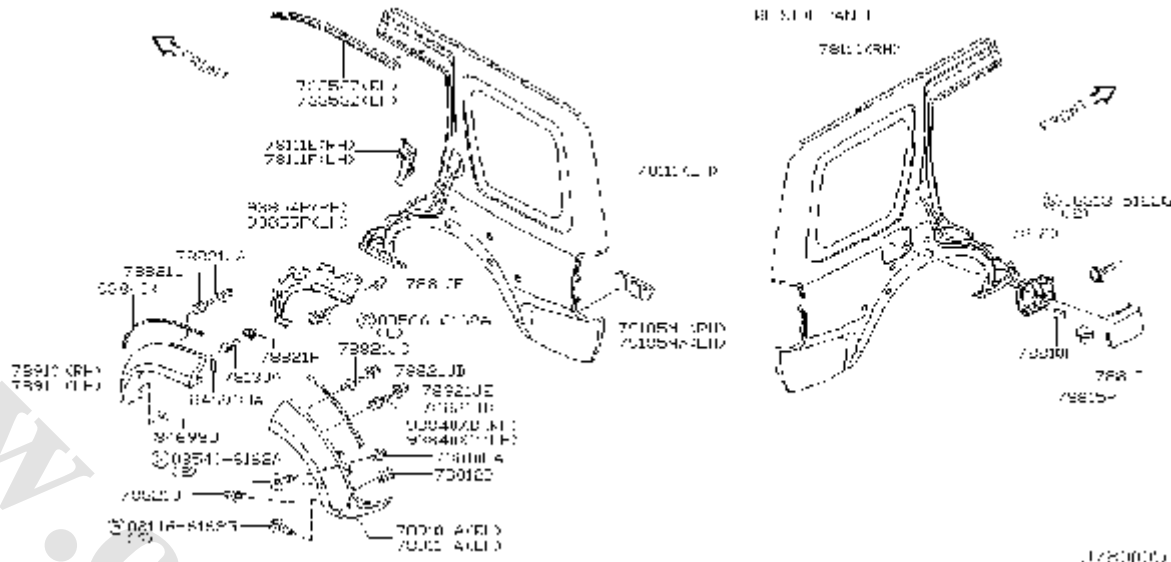

شماره بخش **780A**

گلگیر عقب و اتصالات

REAR FENDER & FITTING

<0212- > W

کد قطعه	نام قطعه		S	شماره فنی قطعه	مشخصات	تعداد	A M	قطعه جایگزین
	تاریخ کاربرد	مدل کاربردی						
76352Z	♦ DRIP-ROOF SIDE,RH 0503-	ناودانی بغل سقف راست W.....		76356-9S500		01		
76353Z	♦ DRIP-ROOF SIDE,LH 0503-	ناودانی بغل سقف چپ W.....		76357-9S500		01		
78110	♦ FENDER-REAR,RH 0503-	گلگیر عقب راست W.....		78112-9S530		01		
78111	♦ FENDER-REAR,LH 0503-	گلگیر عقب چپ W.....		78113-9S530		01		
78111E	♦ RETAINER-TAPPING,STRIKER RH 0503-	نگهدارنده گلگیر راست W.....		76690-9S500		01		
78111F	♦ RETAINER-TAPPING,STRIKER LH 0503-	نگهدارنده گلگیر چپ W.....		76691-9S500		01		
78120	♦ BASE-FILLER LID 0503-	قاب باک بنزین W.....		78120-9S500		01		
78130A	♦ BOLT 0503-	پیچ دور گلگیر W.....		93899-9S500		01