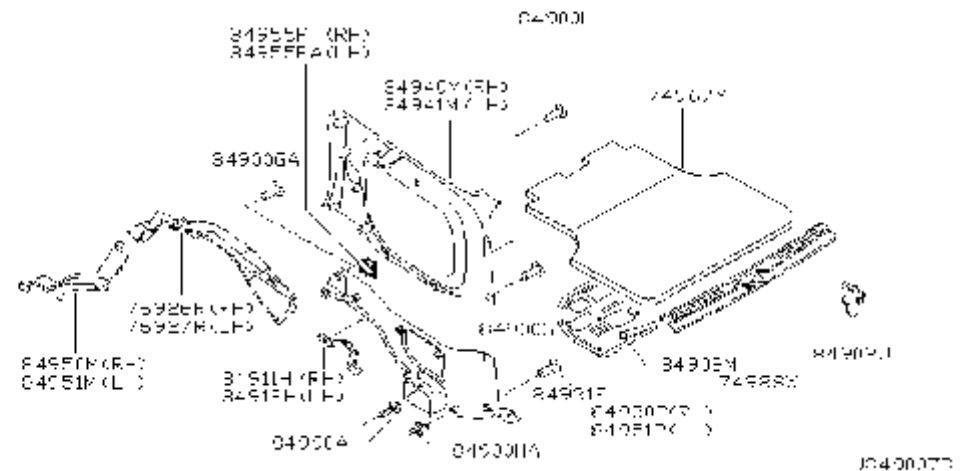

شماره بخش

849A

تزئینات صندوق عقب

TRUNK ROOM TRIMMING

<0212- > W

کد قطعه	نام قطعه		S	شماره فنی قطعه	مشخصات	تعداد	A M	قطعه جایگزین
	تاریخ کاربرد	مدل کاربردی						
74967Y	♦ CARPET-LUGGAGE FLOOR 0503-	موکت کف صندوق عقب W.....		84904-9S500		01		
74988X	♦ PLATE-KICKING TAIL GATE 0503-	سینی انتهائی کف صندوق عقب W.....		84990-9S500		01		
76926R	♦ FINISHER-REAR WHEEL HOUSE,RH 0503-	روکش روی چرخ عقب راست W.....		76926-9S500		01		
76927R	♦ FINISHER-REAR WHEEL HOUSE,LH 0503-	روکش روی چرخ عقب چپ W.....		76927-9S500		01		
84900G	♦ CLIP 0503-	خار W.....		84995-9S500		06		
84900GA	♦ CLIP 0503-	خار W.....		84995-9S510		04		
84900H	♦ CLIP 0503-	خار W.....		01553-07091		02		
84900HA	♦ CLIP 0503-	خار W.....		01553-07091		02		