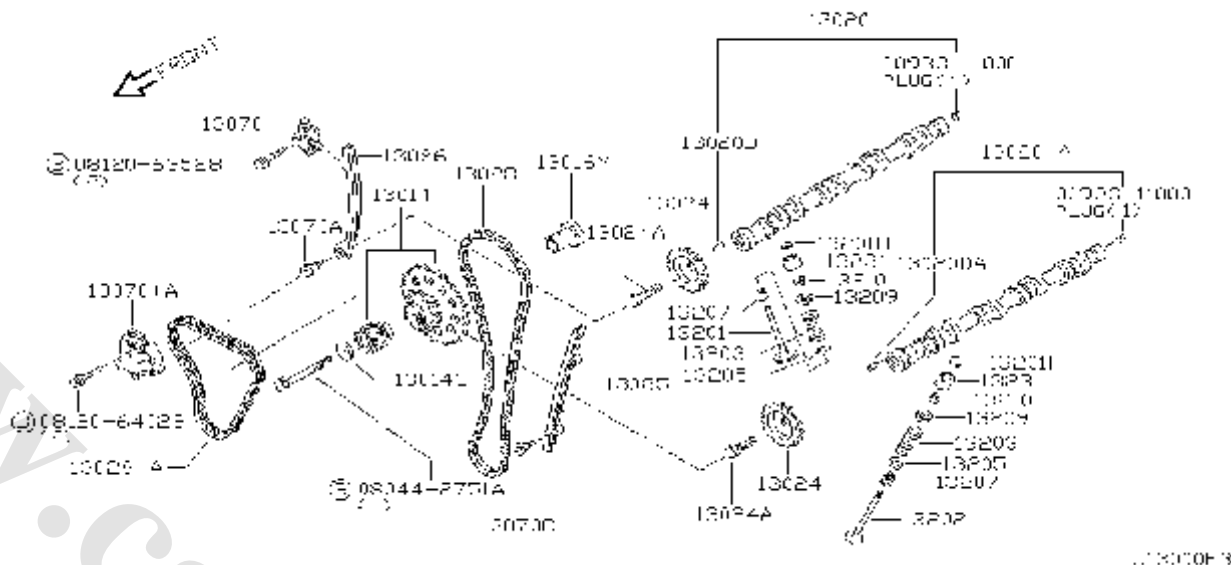

شماره بخش **130A**

میل سوپاپ و مکانیزم سوپاپ

CAMSHAFT & VALVE MECHANISM

<0212- > KA24DE
CAMSHAFT & VALVE MECHANISM

کد قطعه	نام قطعه		S	شماره فنی قطعه	مشخصات	تعداد	A M	قطعه جایگزین
	تاریخ کاربرد	مدل کاربردی						
13014	GEAR-IDLER 0503-	دنده هرزگرد زنجیر سفت کن KA24DE.....		13077-5V100		01		
13014G	PLATE-IDLER GEAR 0503-	واشر دنده هرزگرد زنجیر سفت کن KA24DE.....		13011-1E401		01		
13016M	SHAFT-IDLER GEAR 0503-	شفت دنده هرزگرد زنجیر سفت کن KA24DE.....		13016-9E000		01		
13020	CAMSHAFT ASSY 0503-	میل سوپاپ KA24DE.....		13020-9E002		01		
13020+A	CAMSHAFT ASSY 0503-	میل سوپاپ KA24DE.....		13020-3S502		01		
13020D	DOWEL-CAMSHAFT 0503-	خار میل سوپاپ KA24DE.....		12313-53F00		01		
13020DA	DOWEL-CAMSHAFT 0503-	خار میل سوپاپ KA24DE.....		12313-53F00		01		
13024	SPROCKET-CAMSHAFT 0503-	دنده میل سوپاپ KA24DE.....		13024-9E000		02