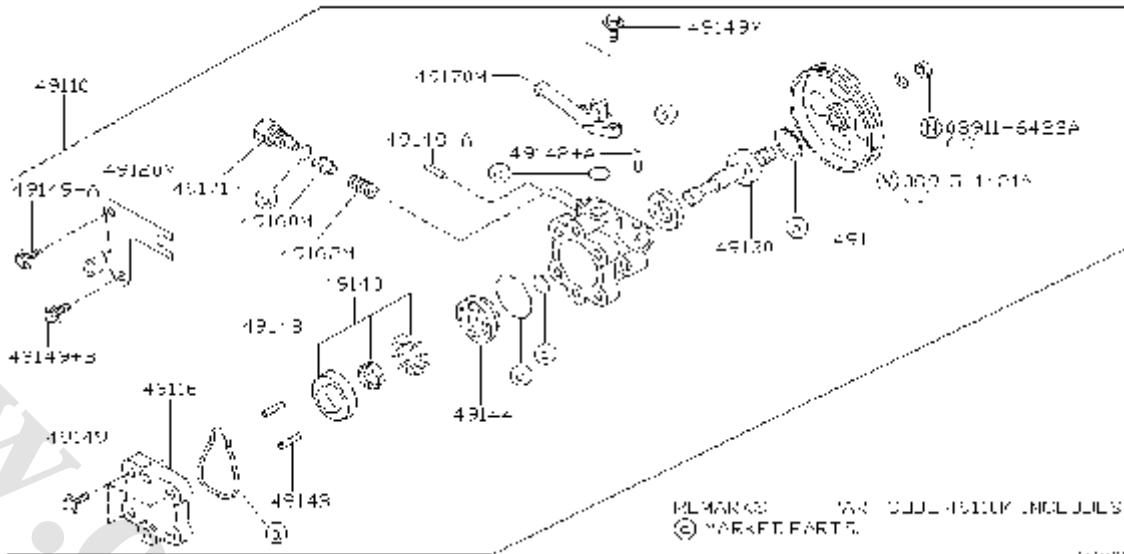

شماره بخش

490A

پمپ فرمان هیدرولیک

POWER STEERING PUMP

<0212- > KA24DE

ML MARKING FOR CUL-451007 INCLUDES
© MARKET PARTS

7/2000

کد قطعه	نام قطعه		S	شماره فنی قطعه	مشخصات	تعداد	A M	قطعه جایگزین
	تاریخ کاربرد	مدل کاربردی						
49110	♦ PUMP ASSY-POWER STEERING 0503-	پمپ فرمان هیدرولیک KA24DE		49110-VJ200		01		
49110K	♦ SFAI KIT-POWER STEERING PUMP 0503-	کیت کاسه نمدهای پمپ فرمان هیدرولیک KA24DE		49591-VE425		01		
49111	♦ PULLEY-POWER STEERING PUMP 0503-	پولی پمپ فرمان هیدرولیک KA24DE		49132-VJ200		01		
49116	♦ COVER-REAR, POWER STEERING PUMP 0503-	درپوش عقبی پمپ هیدرولیک فرمان KA24DE		49116-AE000		01		
49120M	♦ BRACKET ASSY-POWER STEERING PUMP 0503-	پایه پمپ هیدرولیک فرمان KA24DE		49122-VJ200		01		
49130	♦ SHAFT-DRIVE, POWER STEERING PUMP 0503-	شفت پمپ فرمان هیدرولیک KA24DE		49130-0E001		01		
49140	♦ ROTOR & CAMRING SET-POWER STEERING PUMP 0503-	هشت پر داخل پمپ فرمان KA24DE		49140-WF700		01		
49144	♦ PLATE-SIDE, POWER STEERING PUMP 0503-	فاصله گیر هشت پر پمپ فرمان KA24DE		49144-AR000		01