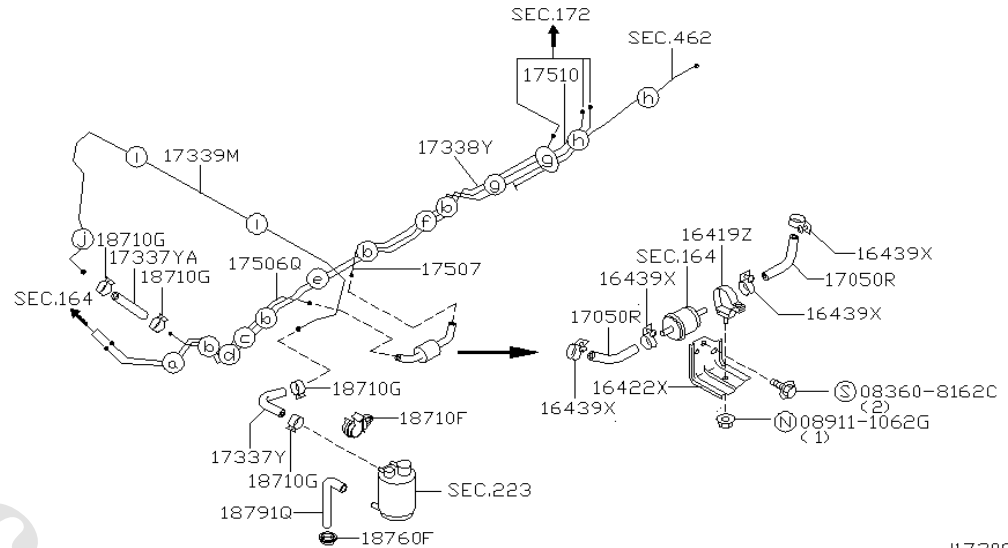

شماره بخش **173A**

لوله های بنزین

FUEL PIPING

KA24DE<1202- >
FUEL PIPING