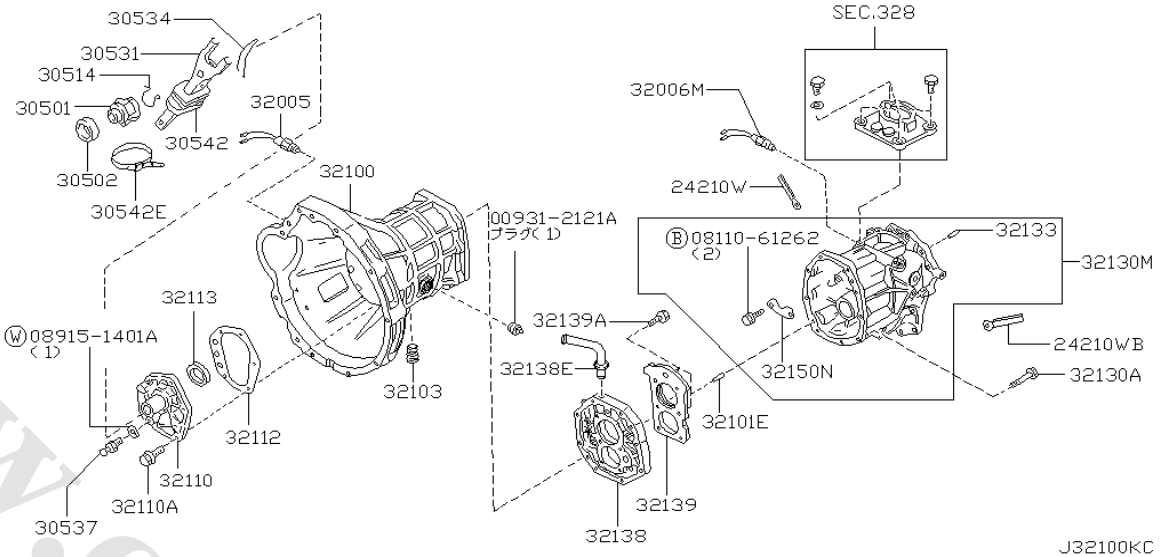

شماره بخش

321A

پوسته گیربکس و پوسته کلاچ بامتعلقات

TRANSMISSION CASE & CLUTCH
RELEASE

<0212- > MT

کد قطعه	نام قطعه		S	شماره فنی قطعه	مشخصات	تعداد	قطعه جایگزین	
	تاریخ کاربرد	مدل کاربردی					A	M
24210W	♦ CLIP خار 0503-	MT.....		24210-89944		01	2	24211-89944
24210WB	♦ CLIP خار 0503-	MT.....		24210-S0900		01		
30501	♦ SLEEVE-CLUTCH RELEASE پوسته بلبرینگ کلاچ 0503-	MT.....		30501-K0401		01	2	30501-0H600
30502	♦ BEARING-CLUTCH RELEASE بلبرینگ کلاچ 0503-	MT.....		30502-69F10		01		
30514	♦ SPRING-HOLDER,CLUTCH RELEASE BEARING خار نگهدارنده بلبرینگ کلاچ 0503-	MT.....		30514-14600		01		
30531	♦ LEVER-WITHDRAWAL,CLUTCH دوشاخه کلاچ 0503-	MT.....		30531-01S60		01		
30534	♦ SPRING-RETAINER,WITHDRAWAL LEVER فنر دوشاخه کلاچ 0503-	MT.....		30534-E9000		01		
30537	♦ PIN-BALL,WITHDRAWAL LEVER پین روی قیفی کلاچ 0503-	MT.....		30537-0H601		01