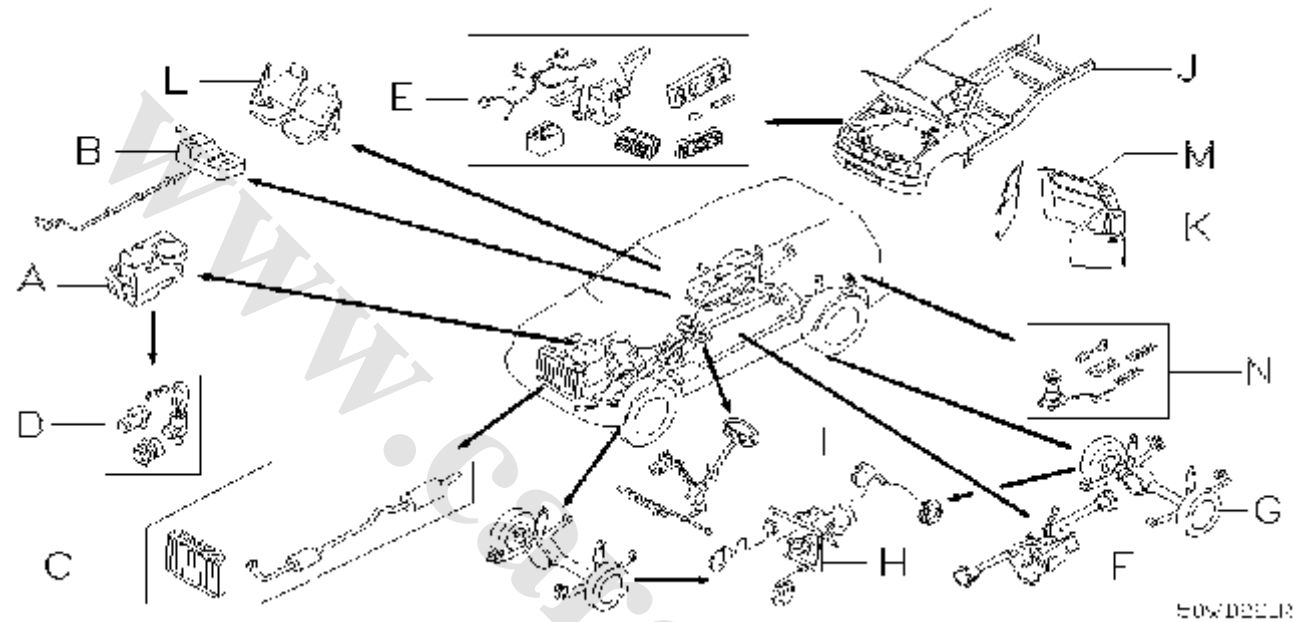

فهرست کلی

تصاویر موجود در فهرست عمومی و فهرست گروهی برای تمام مدلها یکسان می باشند.

BODY(FRONT, ROOF & FLOOR)	بدنه (جلو، سقف و کف)	J	INTRODUCTION	مقدمه	
BODY(SIDE & REAR)	بدنه (کنار و عقب)	K	ENGINE MECHANICAL	موتور	A
SEAT & SEAT BELT	صندلی و کمربند ایمنی	L	FUEL & ENGINE CONTROL	سیستم سوخت رسانی	B
BODY(BACK DOOR & REAR BODY)	بدنه (درپشتی و قسمت عقب)	M	EXHAUST & COOLING	سیستم اگزوز و خنک کننده	C
MISCELLANEOUS	سایر اجزاء	N	ENGINE ELECTRICAL	سیستم برق موتور	D
STANDARD PART LIST	لیست قطعات استاندارد		BODY ELECTRICAL	سیستم برق بدنه	E
ALPHA. PART NAME INDEX	فهرست نام قطعات		POWER TRAIN	سیستم انتقال نیرو	F
PART CODE INDEX	فهرست کد قطعات		AXLE & SUSPENSION	محورها و سیستم تعلیق (فربندی)	G
PART NO. INDEX	فهرست شماره فنی قطعات		BRAKE	سیستم ترمز	H
			STEERING	سیستم فرمان	I