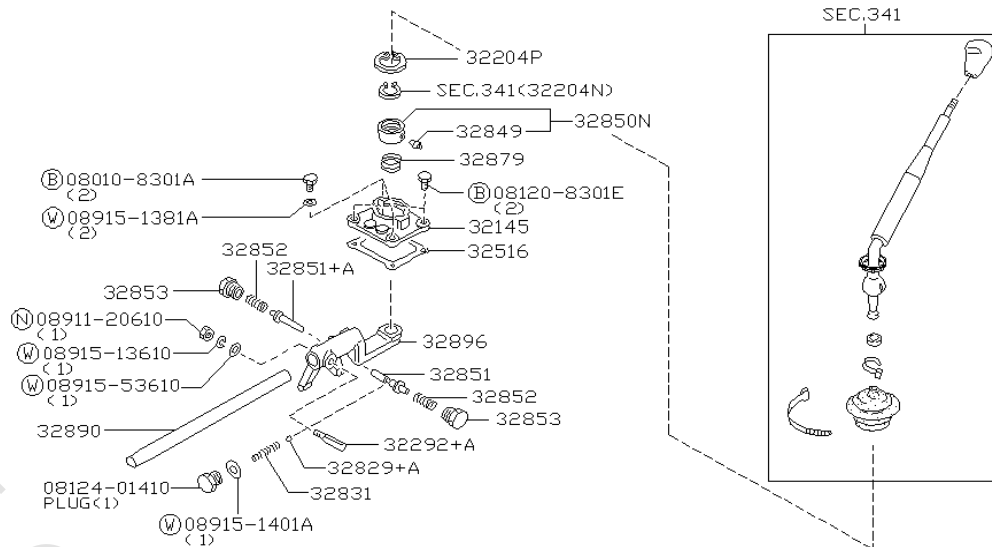

شماره بخش **328A**

دسته دنده گیربکس

TRANSMISSION SHIFT CONTROL

MT<1202- >
STRINKING ROD (FS5W71C)

J23800C4

شماره بخش **328A**

ماهکها و میل ماهکهای گیربکس

TRANSMISSION SHIFT CONTROL

MT<1202- >
SHIFT FORK(FS5W71C)