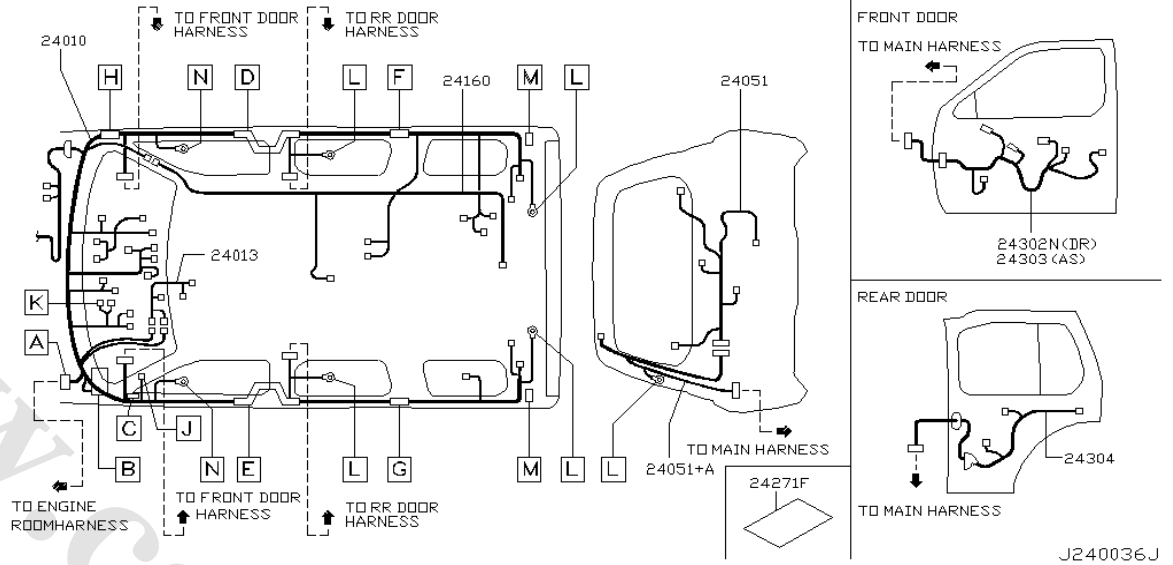

WIRING

W<1202- >
FITTING(ENGINE ROOM)

شماره بخش **240A**

سیستم سیم کشی

WIRING

W<1202- >
BODY

شماره بخش **240A**

سیستم سیم کشی