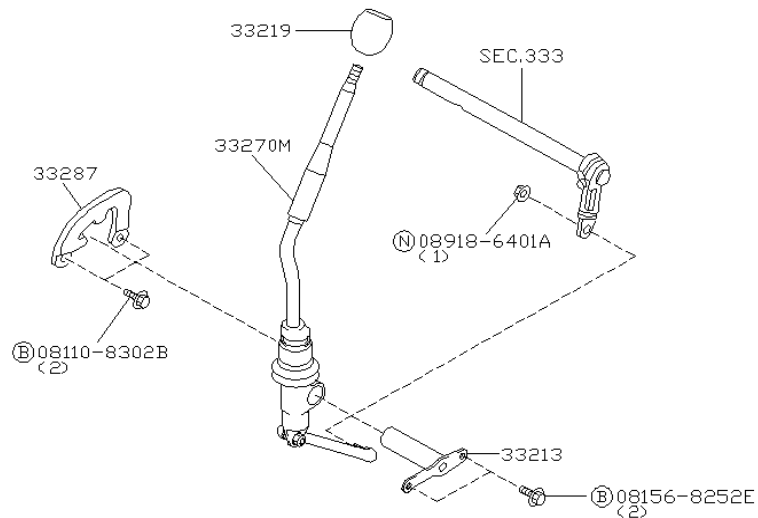

شماره بخش

350A

دسته دنده کمک گیربکس

TRANSFER CONTROL PARTS

<0212- > KA24DE

J350001R

کد قطعه	نام قطعه		S	شماره فنی قطعه	مشخصات	تعداد	A M	قطعه جایگزین
	تاریخ کاربرد	مدل کاربردی						
33213	♦ BRACKET-CONTROL LEVER.TRANSFER 0503-	پایه دسته دنده کمک گیربکس KA24DE.....		33283-01J00		01		
33219	♦ KNOB-CONTROL.TRANSFER 0503-	سر دسته دنده کمک گیربکس KA24DE.....		33218-33J01		01		
33270M	♦ LEVER COMPL.-TRANSFER CONTROL 0503-	دسته دنده کمک گیربکس KA24DE.....		33274-33G15		01		
33287	♦ PLATE-GUIDE CONTROL LEVER 0503-	صفحه راهنمای حرکتی دسته دنده کمک گیربکس KA24DE.....		33287-41G11		01	2	33287-41G99