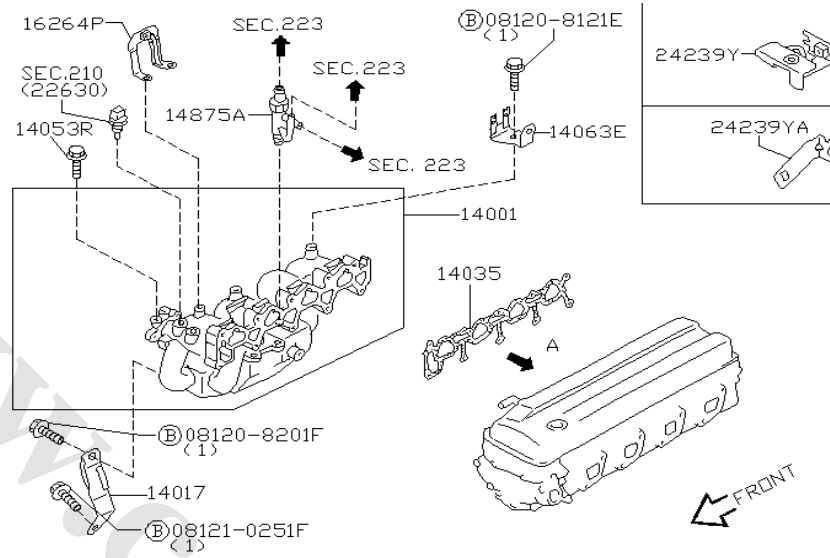

شماره بخش 140A

منیفولد

MANIFOLD

KA24DE<1202-INTAKE PARTS >

VIEW A

A.....14069A
B.....08223-84010 • (N)08918-2081A
STUD (2) (2)

J14000S4

شماره بخش 140A

منیفولد

MANIFOLD

KA24DE<1202-EXHAUST PARTS >