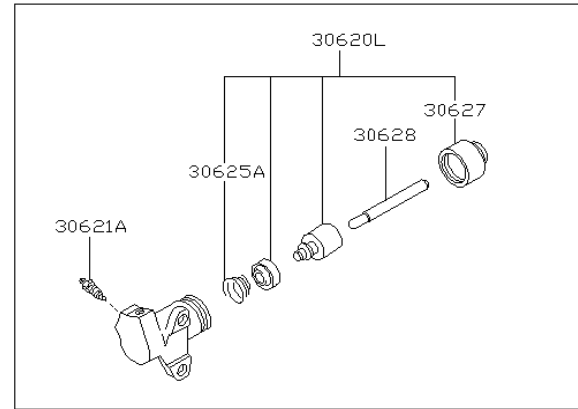

شماره بخش

306A

پمپ کلاچ پائین و کیت تعمیری

CLUTCH OPERATING CYLINDER

<0212- > KA24DE

J306003K

کد قطعه	نام قطعه		S	شماره فنی قطعه	مشخصات	تعداد	قطعه جایگزین	
	تاریخ کاربرد	مدل کاربردی					A	M
30620	♦ CYLINDER ASSY-CLUTCH OPERATING 0503-	پمپ کلاچ پائین KA24DE.....		30620-V6360	NABCO 11/16(17.46)	01		
30620L	♦ PISTON KIT-CLUTCH OPERATING CYLINDER 0503-	لوازم تعمیری پمپ کلاچ پائین KA24DE.....		30621-69F27	NABCO 11/16(17.46)	01		
30621A	♦ SCREW-BLEEDER 0503-	پیچ هواگیری روی پمپ کلاچ پائین KA24DE.....		41128-45P00	NABCO	01		
30625A	♦ SPRING-PISTON 0503-	فنر پشت پیستون پمپ کلاچ پائین KA24DE.....		30622-69F02	NABCO	01		
30627	♦ COVER-DUST 0503-	درپوش لاستیکی پشت پمپ کلاچ پائین KA24DE.....		30627-16E00	NABCO	01		
30628	♦ ROD-PUSH 0503-	میل (شیش) داخل پمپ کلاچ پائین KA24DE.....		30628-05U00	NABCO	01