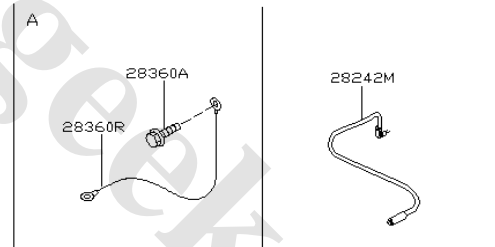

W<1202- >
ANTENNA

08146-6162G
(2)

J28000KS

شماره بخش

280A

AUDIO & VISUAL

کد قطعه	نام قطعه		S	شماره فنی قطعه	مشخصات	تعداد	A M	قطعه جایگزین
	تاریخ کاربرد	مدل کاربردی						
27900H	♦ TERMINAL-EARTH 0503-	ترمینال ارت W.....		28365-19G10		01		
27920M	♦ RADIO UNIT.W/CASSETTE 0503-	رادیو ضبط W.....		28111-8M300		01		
27923	♦ KNOB-RADIO 0503-	دکمه رادیو W.....		28043-8M300	F/VOL	01		
27960	♦ ANTFNNA ASSY 0503-	آنتن کامل W.....		28200-VK420		01		
27960B	♦ NUT 0503-	مهره W.....		28219-50Y05		01		
27961M	♦ PLLIG 0503-	درپوش W.....		01658-00531		01	2	74816-AL500
27962	♦ ROD-ANTENNA 0503-	میله آنتن W.....		28215-0E006		01		
28010D	♦ SCREW 0503-	پیچ W.....		01451-00681		04		
28032A	♦ SCREW 0503-	پیچ W.....		01422-00031		04		
28037	♦ BRACKET-RADIO 0503-	پایه رادیو W.....		28038-VE000		02		
28216	♦ BASE-ANTENNA 0503-	پایه آنتن W.....		28216-VK410		01		
28242M	♦ FEEDER-ANTENNA 0503-	سیم آنتن W.....		28241-VJ200		01		
28360A	♦ SCREW 0503-	پیچ W.....		01456-00031		01		
28360AA	♦ SCREW 0503-	پیچ W.....		01466-00071		01		
28360R	♦ WIRE-BONDING 0503-	سیم W.....		28360-05G00		01		
28360RA	♦ WIRE-BONDING 0503-	سیم W.....		28360-15G01		01		