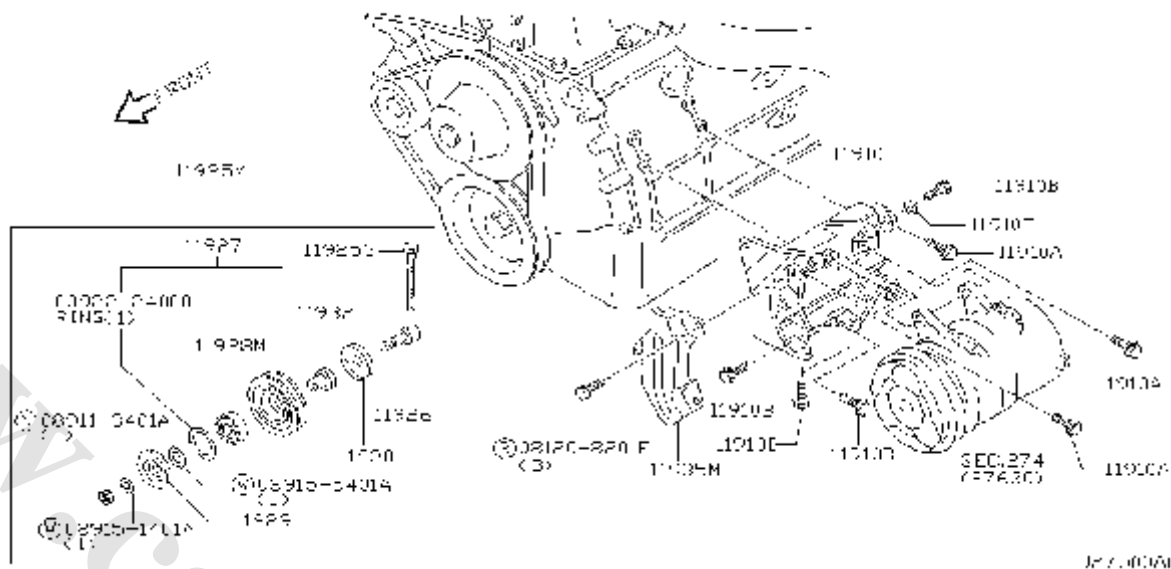

شماره بخش

275A

پایه و اتصالات کمپرسور

COMPRESSOR MOUNTING & FITTING

<0212- > KA24DE

کد قطعه	نام قطعه		S	شماره فنی قطعه	مشخصات	تعداد	قطعه جایگزین	
	تاریخ کاربرد	مدل کاربردی					A	M
11910	♦ BRACKET-COMPRESSOR 0503-	پایه کمپرسور KA24DE.....		11910-17C00		01		
11910A	♦ BOLT پیچ 0503-	KA24DE.....		11916-W0400		03		
11910B	♦ BOLT پیچ 0503-	KA24DE.....		11915-04500		05		
11910F	♦ SHIM فاصله گیر 0503- 0503-	KA24DE..... KA24DE.....		11713-U0500 -U0501	T=0.2 T=0.3	AR AR		
11925G	♦ BOLT-ADJUST پیچ تنظیم 0503-	KA24DE.....		11948-85G01		01		
11925M	♦ PULLEY ASSY-TDI FR. COMPRESSOR 0503-	پولی کامل تسمه سفت کن کمپرسور KA24DE.....		11925-85G01		01		
11926	♦ SHAFT-TDI FR. PULLEY ASSY-TDI FR. COMPRESSOR 0503-	شفت پولی تسمه سفت کن کمپرسور KA24DE.....		11928-T5500		01		
11927	♦ PULLEY-IDLER 0503-	پولی تسمه سفت کن کمپرسور KA24DE.....		11927-T5500		01