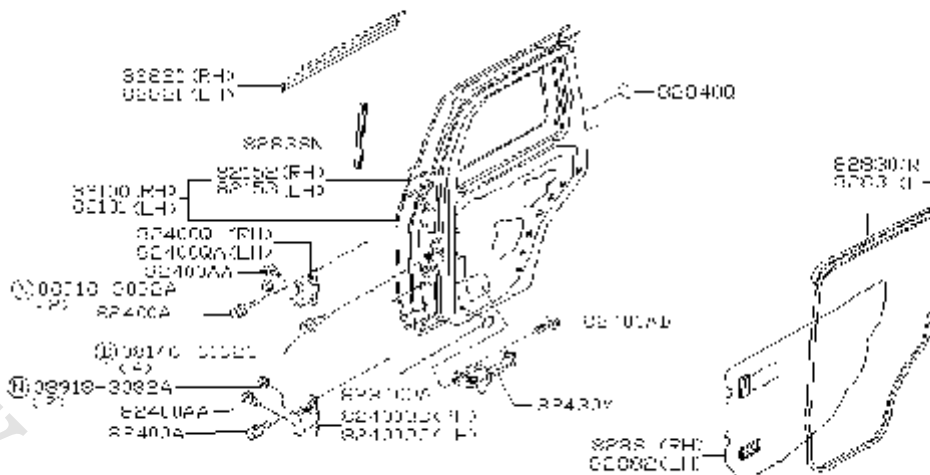

شماره بخش

820A

در عقب و اتصالات

REAR DOOR PANEL & FITTING

<0212- > W

J07000511

کد قطعه	نام قطعه		S	شماره فنی قطعه	مشخصات	تعداد	A M	قطعه جایگزین
	تاریخ کاربرد	مدل کاربردی						
82100	♦ DOOR-REAR,RH 0503-	در عقب راست W.....		H2100-9S5MM		01		
82101	♦ DOOR-REAR,LH 0503-	در عقب چپ W.....		H2101-9S5MM		01		
82152	♦ PANEL-REAR 0503-	DOOR, OUTER RH پوسته بیرونی در عقب راست W.....		82152-9S500		01		
82153	♦ PANEL-REAR 0503-	DOOR, OUTER LH پوسته بیرونی در عقب چپ W.....		82153-9S500		01		
82400A	♦ BOLT 0503-	پیچ W.....		01125-00141		08		
82400AA	♦ BOLT 0503-	پیچ W.....		01125-00141		04		
82400AB	♦ BOLT 0503-	پیچ W.....		80498-40U00		02		
82400Q	♦ HINGE ASSY-REAR DOOR 0503-	لولای در عقب W.....		82400-9S500		01