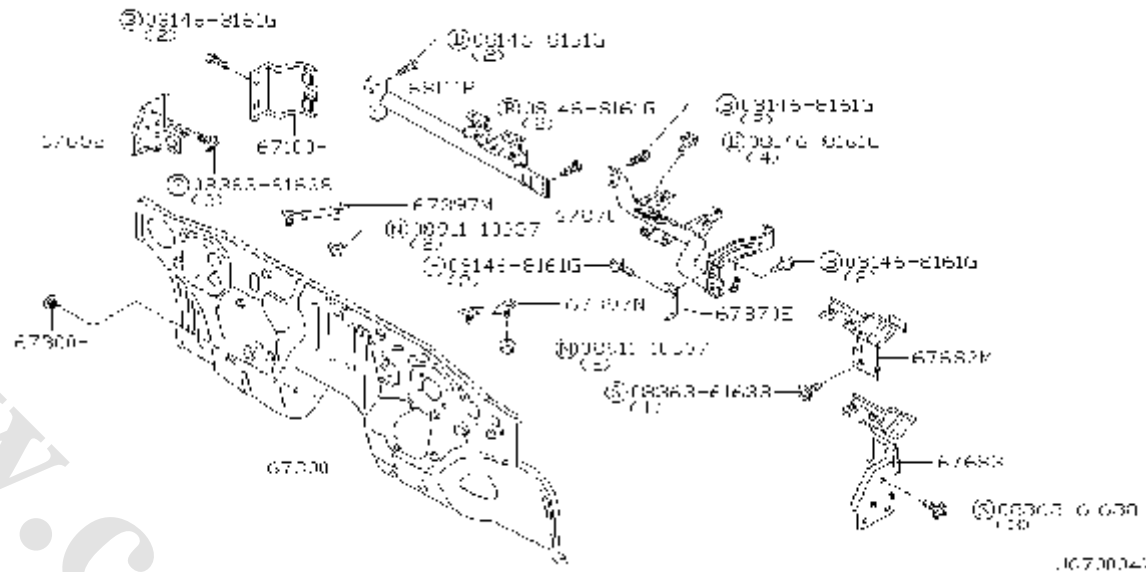

شماره بخش

670A

داشبورد و اتصالات

DASH PANEL & FITTING

<0212- > W

کد قطعه	نام قطعه		S	شماره فنی قطعه	مشخصات	تعداد	A M	قطعه جایگزین
	تاریخ کاربرد	مدل کاربردی						
67100H	♦ BRACKET-INSTRUMENT 0503-	پایه آمپرها W.....		68138 - VJ400		01		
67300	♦ DASH-LOWER 0503-	سینی پائینی زیر داشبورد W.....		67300 - 5S200		01		
67300H	♦ PLUG 0503-	درپوش سینی پائینی زیر داشبورد W.....		01658 - 01461		02		
67397M	♦ BOLT-PLATE,RH 0503-	پیچ صفحه ای سینی زیر داشبورد راست W.....		67396 - 01G00		01		
67397N	♦ BOLT-PLATE,LH 0503-	پیچ صفحه ای سینی زیر داشبورد چپ W.....		67397 - 01G00		01		
67682	♦ BRACKET-INSTRUMENT MOUNTING SIDE,RH 0503-	پایه بغلی آمپرها راست W.....		76236 - VJ400		01		
67683	♦ BRACKET-INSTRUMENT MOUNTING SIDE,LH 0503-	پایه بغلی آمپرها چپ W.....		76237 - VJ400		01		
67683M	♦ BRACKET-INSTRUMENT MOUNTING UPPER,LH 0503-	پایه بالایی آمپرها چپ W.....		76235 - VJ400		01