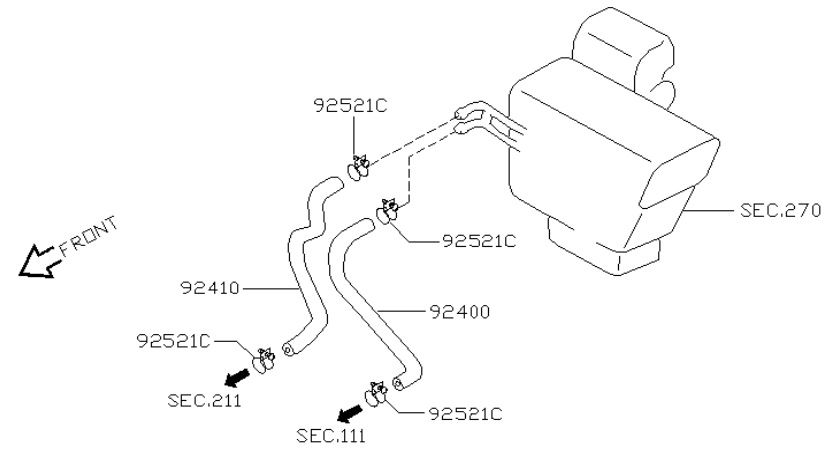

شماره بخش **278A**

لوله های بخاری

HEATER PIPING

<0212- > W

J27800CZ

کد قطعه	نام قطعه		S	شماره فنی قطعه	مشخصات	تعداد	A M	قطعه جایگزین
	تاریخ کاربرد	مدل کاربردی						
92400	◆ HOSE-HEATER.INLET 0503-	شیلنگ ورودی بخاری W.....		92400-2S400		01		
92410	◆ HOSE-HEATER.OUTLET 0503-	شیلنگ خروجی بخاری W.....		92410-VJ210		01		
92521C	◆ CLIP بست 0503-	W.....		01558-00321		04		