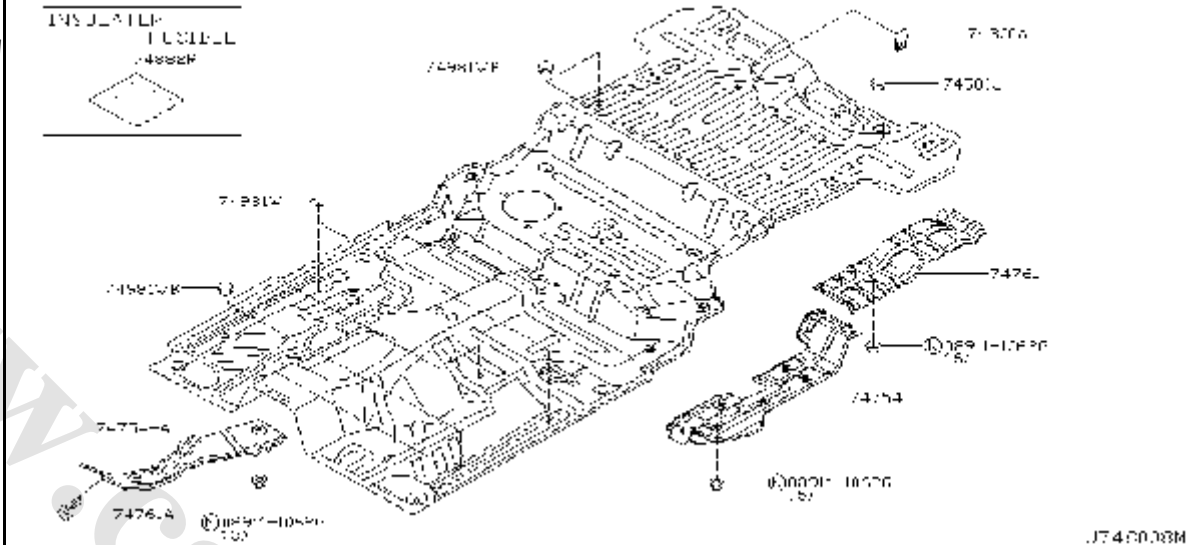

شماره بخش **748A**

اتصالات کف اتاق

FLOOR FITTING

<0212- > W

کد قطعه	نام قطعه		S	شماره فنی قطعه	مشخصات	تعداد	A M	قطعه جایگزین
	تاریخ کاربرد	مدل کاربردی						
74300A	♦ PLUG-FRONT FLOOR 0503-	درپوش کف جلو W.....		74816-01E10		02		
74500J	♦ PLUG-REAR FLOOR 0503-	درپوش کف عقب W.....		90879-4P000		01		
74754	♦ INSULATOR-HEAT.FRONT FLOOR 0503-	عایق حرارتی کف جلو W.....		74751-9S500		01		
74754+A	♦ INSULATOR-HEAT.FRONT FLOOR 0503-	عایق حرارتی کف جلو W.....		74753-2S600		01		
74761	♦ INSULATOR-HEAT.REAR FLOOR 0503-	عایق حرارتی کف عقب W.....		74763-9S500		01		
74761A	♦ SCREW 0503-	پیچ عایق حرارتی کف جلو W.....		01466-00071		01		
74882R	♦ INSULATOR-FUSIBLE 0503-	عایق فیوز W.....		G5930-89904	500X1000X1.5T	01		
	0503-	W.....		-89905	500X1000X3.0T	01		
	0503-	W.....		-89906	500X1000X6.0T	01		
74981W	♦ COVER-HOIF 0503-	درپوش حفره کف اتاق W.....		64891-W5000		02