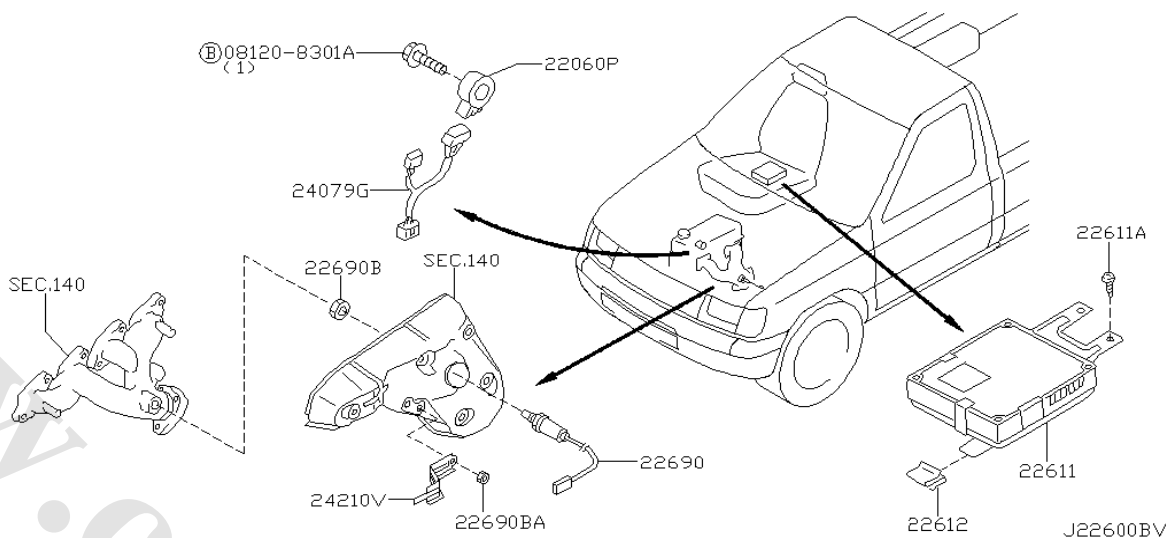

شماره بخش

226A

کامپیوتر

ENGINE CONTROL MODULE

<0212- > KA24DE

کد قطعه	نام قطعه		S	شماره فنی قطعه	مشخصات	تعداد	A		قطعه جایگزین
	تاریخ کاربرد	مدل کاربردی					M		
22060P	♦ KNOCK SENSOR 0503-	سنسور ضربه KA24DE.....		22060-30P00		01			
22611	♦ ENGINE CONTROL MODULE 0503-	کامپیوتر KA24DE.....		23710-9S500		01			
22611A	♦ SCREW پیچ 0503-	KA24DE.....		01456-00411		02			
22612	♦ BRACKET-CONTROL UNIT 0503-	پایه کامپیوتر KA24DE.....		23714-86E00		01			
22690	♦ HEATED OXYGEN SENSOR 0503-	سنسور اکسیژن KA24DE.....		22690-AA001		01			
22690B	♦ NUT مهره 0503-	KA24DE.....		20607-P6500		01			
22690BA	♦ NUT مهره 0503-	KA24DE.....		01221-00241		01			
24079G	♦ HARNESS-ENG SUB 0503-	سیم کشی سنسور ضربه KA24DE.....		24079-VW015		01