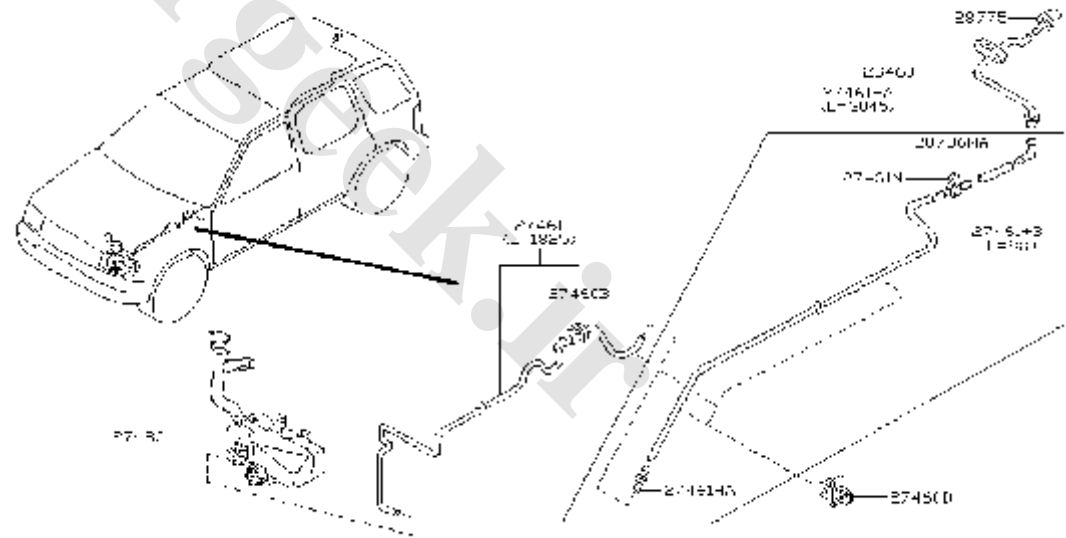

شماره بخش 289A

شیشه شور

WINDSHIELD WASHER

W<1202- >
FR

J289007G

شماره بخش 289A

شیشه شور

WINDSHIELD WASHER

W<1202- >
RR

J289007G