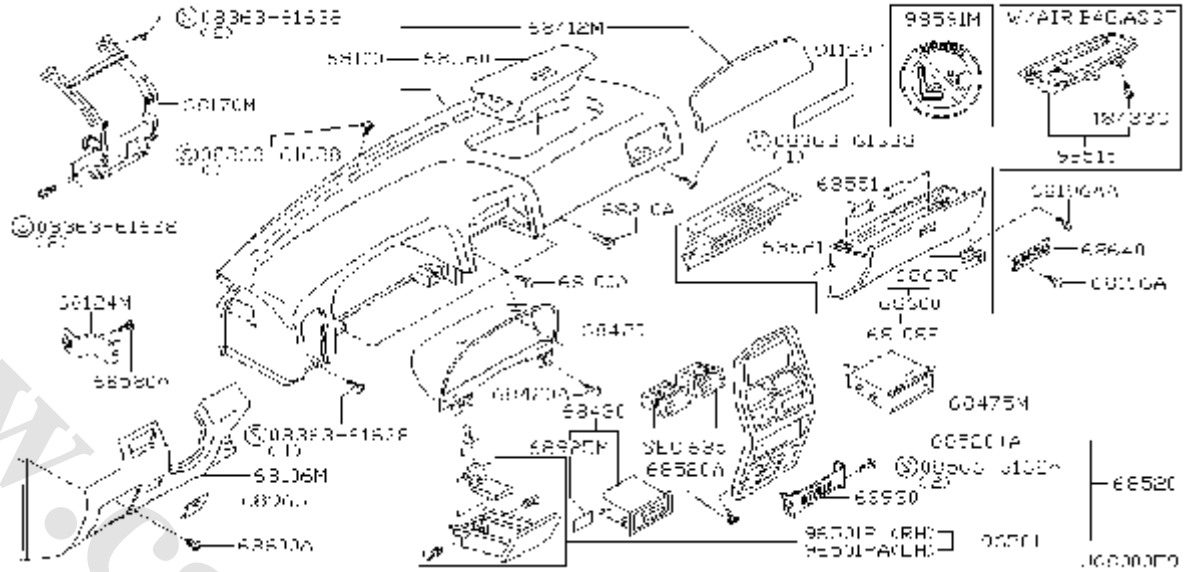

شماره بخش

680A

جلو داشبورد و متعلقات

INSTRUMENT PANEL, PAD & CLUSTER LID

<0212- > W

کد قطعه	نام قطعه		S	شماره فنی قطعه	مشخصات	تعداد	A M	قطعه جایگزین
	تاریخ کاربرد	مدل کاربردی						
48433C	♦ BOLT پیچ 0503-	*W.....		01141-00461	AIR BAG-DRIVER&ASSIST	06		
68100	♦ PANFI -INSTRUMFNT داشبورد 0503- 0503-	*W..... W.....		68100-VK600 -VK605	AIR BAG-DRIVER&ASSIST	01 01		
68100A	♦ SCREW پیچ 0503-	W.....		01451-00581		03		
68106M	♦ PANEL-INSTRUMENT LOWER.DRIVER قاب زیر فرمان 0503-	W.....		68106-VJ400		01		
68108P	♦ PANEL-INSTRUMENT LOWER.ASSIST دریائینی داشبورد کامل 0503-	W.....		68102-VJ210		01		
68124M	♦ BRACKFT-INSTRUMFNT GUIDF پایه آمپرها 0503-	W.....		68124-75P00		01		
68170M	♦ STAY ASSY-INSTRUMENT پایه آمپرها 0503-	W.....		68170-VJ400		01		
68196A	♦ SCREW پیچ 0503-	W.....		01456-00031		01