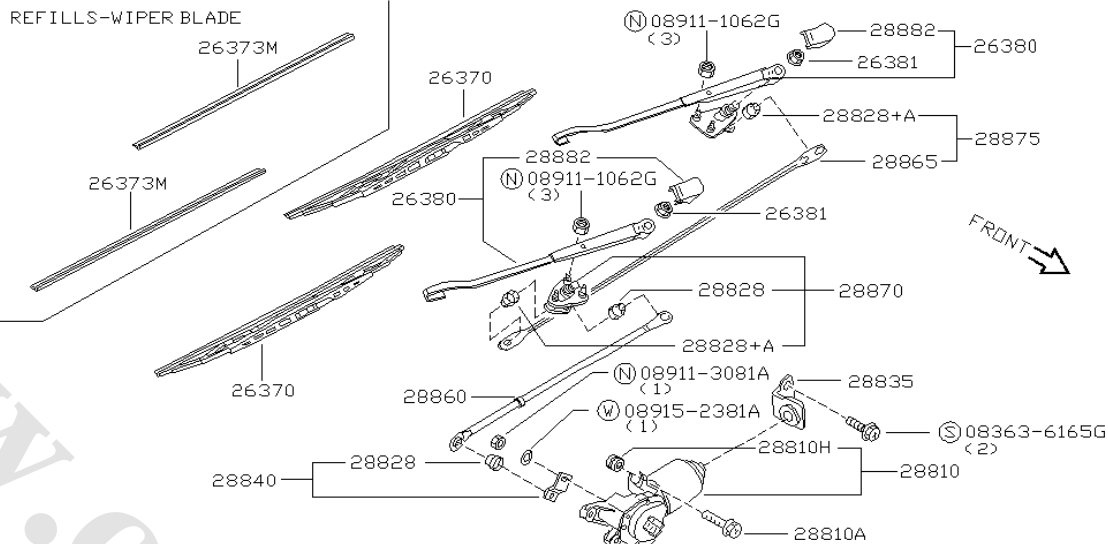

شماره بخش

288A

برف پاک کن شیشه جلو

WINDSHIELD WIPER

<0212- > W

J288004E

کد قطعه	نام قطعه		S	شماره فنی قطعه	مشخصات	تعداد	A M	قطعه جایگزین
	تاریخ کاربرد	مدل کاربردی						
26370	♦ BLADE ASSY-WINDSHIELD WIPER 0503-	تیغه برف پاک کن W.....		28890-VB005		02		
26373M	♦ REFILL-WIPER BLADE.DRIVER 0503-	لاستیک برف پاک کن W.....		28895-34E00	RH & LH	02		
26380	♦ ARM ASSY-WINDSHIELD WIPER 0503-	بازویی برف پاک کن W.....		28881-VJ400		02		
26381	♦ NUT-WIPER ARM 0503-	مهرف بازویی برف پاک کن W.....		28889-01G00		02		
28810	♦ MOTOR ASSY-WINDSHIELD WIPER 0503-	موتور برف پاک کن W.....		28815-59G00		01		
28810A	♦ SCREW 0503-	پیچ موتور برف پاک کن W.....		01436-00431		03		
28810H	♦ MOUNTING-WIPER MOTOR 0503-	ضربگیر موتور برف پاک کن W.....		28818-50A00		03		
28828	♦ SEAL-BALL RETAINER 0503-	نگهدارنده میله برف پاک کن W.....		28828-65F00	(NO.1)	01		

WD22-IR

(2003-04)