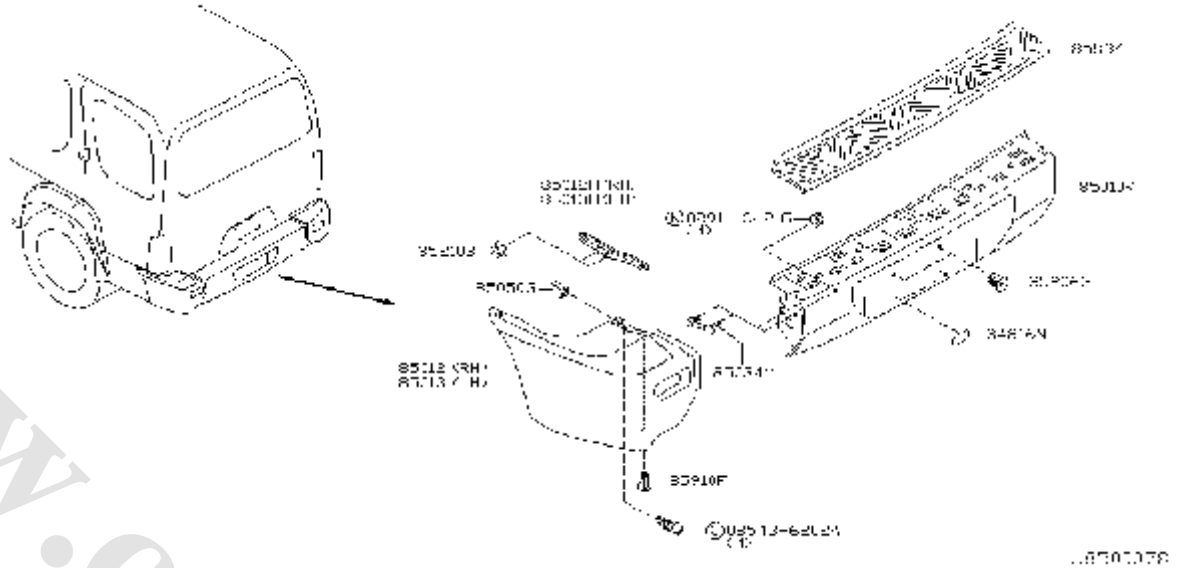

شماره بخش

850A

سپر عقب

REAR BUMPER

<0212- > W

کد قطعه	نام قطعه		S	شماره فنی قطعه	مشخصات	تعداد	A M	قطعه جایگزین
	تاریخ کاربرد	مدل کاربردی						
84816N	♦ PROTECTOR-LICENCE PLATE 0503-	محافظ نمره عقب W.....		84816-8E000		02		
85010K	♦ BUMPER KIT-REAR 0503- 0503-	سپر عقب W..... *W.....		85010-9S500 -9S540	BUMPER-BODY COLOR	01 01		
85012	♦ FASCIA-REAR BUMPER,RH 0503-	گوشه سپر عقب راست W.....		85024-9S500		01		
85012H	♦ BRACKET-REAR BUMPER SIDE,RH 0503-	دایاق گوشه سپر عقب راست W.....		85220-9S500		01		
85013	♦ FASCIA-REAR BUMPER,LH 0503-	گوشه سپر عقب چپ W.....		85025-9S500		01		
85013H	♦ BRACKET-REAR BUMPER SIDE,LH 0503-	پایه گوشه سپر عقب چپ W.....		85221-9S500		01		
85034M	♦ PROTECTOR-REAR BUMPER 0503-	نگهدارنده سپر عقب W.....		85220-12W01		02		
85050G	♦ GROMMET-SCREW 0503-	خار گوشه سپر W.....		01281-00331		04		

WD22-IR

(850A-01)

(2003-04)