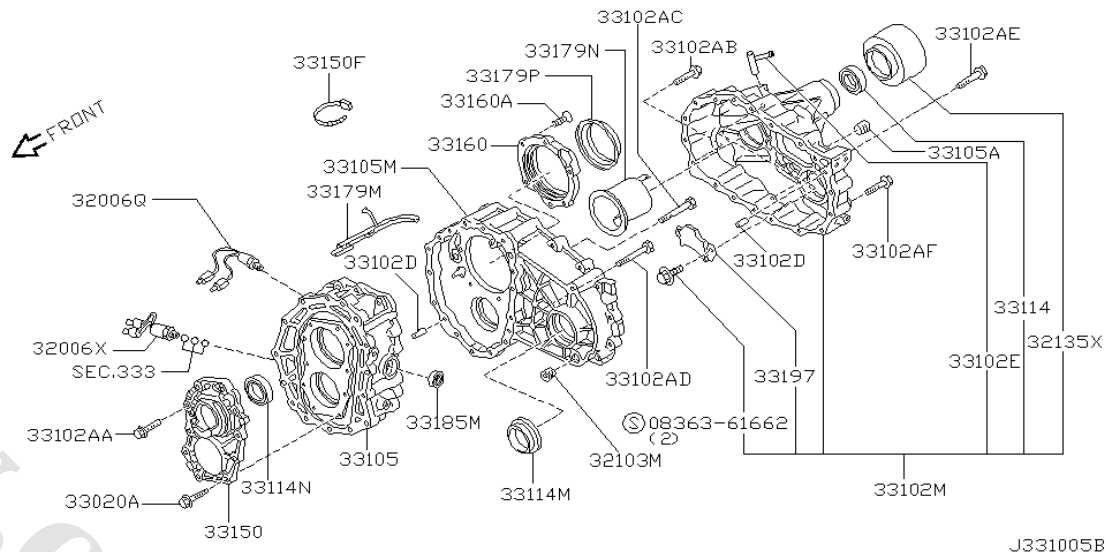

شماره بخش **331A**

پوسته کمک گیربکس

TRANSFER CASE

<0212- > KA24DE

کد قطعه	نام قطعه		S	شماره فنی قطعه	مشخصات	تعداد	A M	قطعه جایگزین
	تاریخ کاربرد	مدل کاربردی						
32006Q	♦ -SWITCH ASSY 4WD 0503-	سوئیچ نشان دهنده حالات مختلف کمک گیربکس KA24DE.....		32005-33G13		01		
32006X	♦ SWITCH ASSY-NEUTRAL,TRANSFER 0503-	سوئیچ نشان دهنده حالت خلاصی کمک KA24DE.....		32006-33G11		01		
32103M	♦ PLUG-DRAIN 0503-	پیچ تخلیه روغن کمک گیربکس KA24DE.....		32103-01A01		01		
32135X	♦ COVER-DUST,TRANSFER 0503-	گردگیر روی پوسته پشتی کمک گیربکس KA24DE.....		33141-33G01		01		
33020A	♦ BOLT پیچ 0503-	KA24DE.....		33201-33G22		07		
33102AA	♦ BOLT پیچ 0503-	KA24DE.....		33201-33G21		03		
33102AB	♦ BOLT پیچ 0503-	KA24DE.....		33201-30C06		06		
33102AC	♦ BOLT پیچ 0503-	KA24DE.....		33201-33G20		03