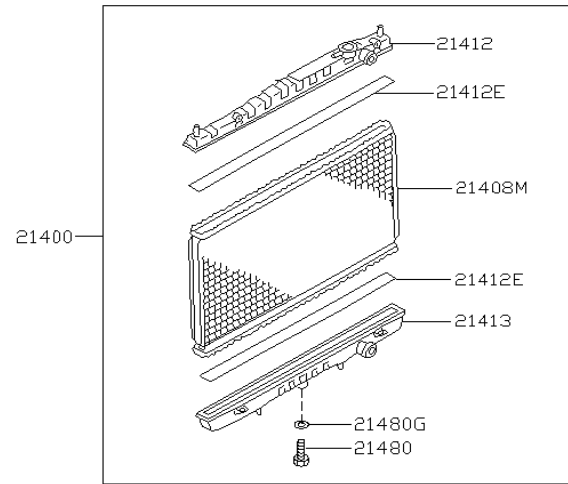

شماره بخش

214A

رادیاتور ، بادگیر و اتصالات رادیاتور

RADIATOR, SHROUD & FITTING

KA24DE<1202- >
RADIATOR