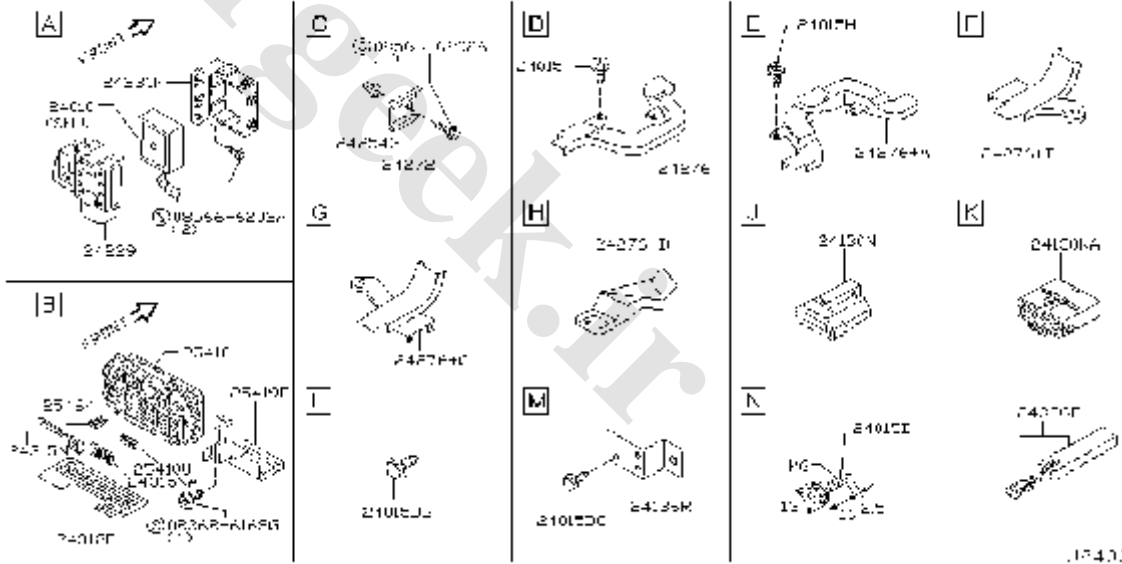

WIRING

W<1202- >
FITTING (BODY)

شماره بخش

240A

WIRING

کد قطعه	نام قطعه		S	شماره فنی قطعه	مشخصات	تعداد	A M	قطعه جایگزین
	تاریخ کاربرد	مدل کاربردی						
24010	♦ HARNESS ASSY-MAIN سیم کشی موتور 0503- W..... 0503- *W.....			24010-9S500 -9S501	AIR BAG-DRIVER&ASSIST	01 01		
24012	♦ HARNESS ASSY-ENGINE ROOM سیم کشی اتاق موتور 0503- W.....			24012-9S500		01		
24012C	♦ SCREW پیچ 0503- W.....			01456-00031		02		
24013	♦ HARNESS ASSY-INSTRUMENT سیم کشی پشت آمپر 0503- W.....			24013-9S500		01		
24014J	♦ GROMMET-SCREW پیچ پلاستیکی 0503- W.....			01281-00441		02	2	01281-00801
24015A	♦ SCREW پیچ 0503- W.....			01456-00211		01		
24015D	♦ SCREW پیچ 0503- W.....			01456-00411		02		
24015DA	♦ SCREW پیچ 0503- W.....			01466-00022		04		
24015DB	♦ SCREW پیچ 0503- W.....			01456-00031		02		
24015DC	♦ SCREW پیچ 0503- W.....			01456-00501		01		
24015G	♦ SCREW پیچ 0503- W.....			01456-00031		01		
24015H	♦ GROMMET-SCREW پیچ پلاستیکی 0503- W.....			01281-00601		04	2	01281-00831
24051	♦ HARNESS-BACK DOOR سیم کشی در پشتی 0503- W.....			24051-9S500		01		
24051+A	♦ HARNESS-BACK DOOR سیم کشی در پشتی 0503- W.....			24070-9S500		01		
24077R	♦ HARNESS ASSY-ENGINE سیم کشی موتور 0503- W.....			24077-VJ278		01		
24080	♦ CABLE ASSY-BATTERY EARTH سیم ارت باطری 0503- W.....			24080-VJ210		01		