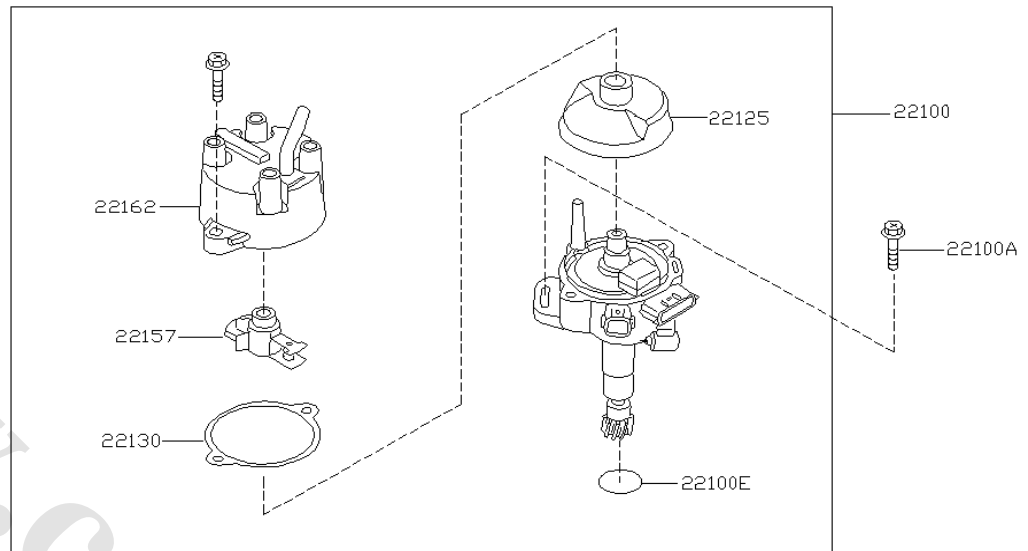

شماره بخش **221A**

دلکو

DISTRIBUTOR

<0212- > KA24DE

J22100BD

کد قطعه	نام قطعه		S	شماره فنی قطعه	مشخصات	تعداد	A M	قطعه جایگزین
	تاریخ کاربرد	مدل کاربردی						
22100	♦ DISTRIBUTOR ASSY 0503-	دلکو کامل KA24DE.....		22100-VJ262	MITSUBISHI	01		
22100A	♦ SCREW پیچ 0503-	KA24DE.....		01436-00016		01		
22100E	♦ SFAI-O RING اورینگ 0503-	KA24DE.....		22131-0H610	MITSUBISHI	01		
22125	♦ COVER درپوش 0503-	KA24DE.....		22125-46N11	MITSUBISHI	01		
22130	♦ PACKING واشر 0503-	KA24DE.....		22185-46N10	MITSUBISHI	01		
22157	♦ ROTOR-HEAD چکش برق 0503-	KA24DE.....		22157-0M513	MITSUBISHI	01		
22162	♦ CAP ASSY-DISTRIBUTOR در دلکو 0503-	KA24DE.....		22162-46N12	MITSUBISHI	01