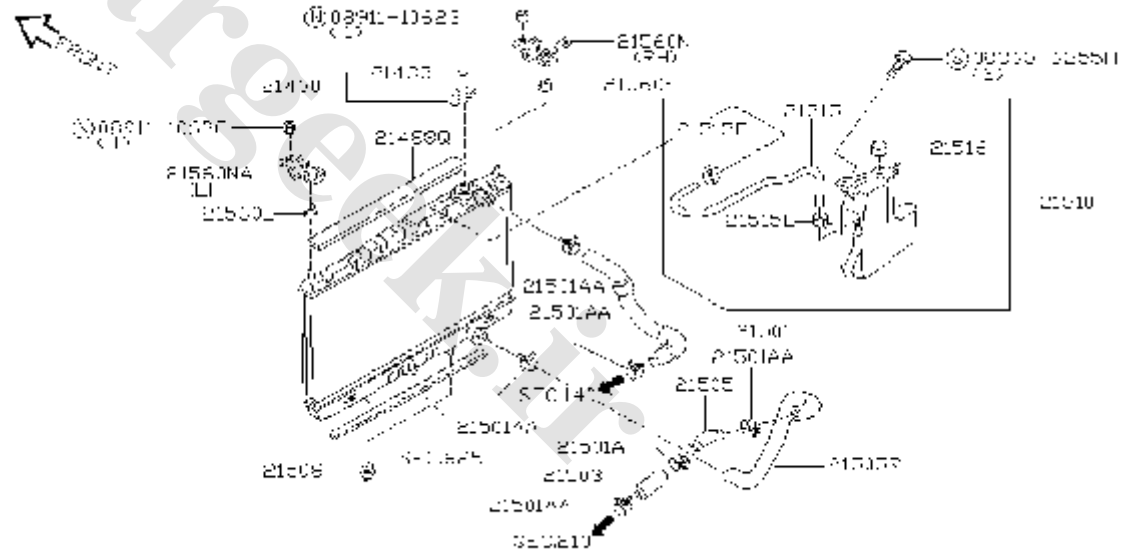

J214015K

شماره بخش

214A

رادیاتور ، بادگیر و اتصالات رادیاتور

RADIATOR, SHROUD & FITTING

KA24DE<1202- >
FITTING PARTS