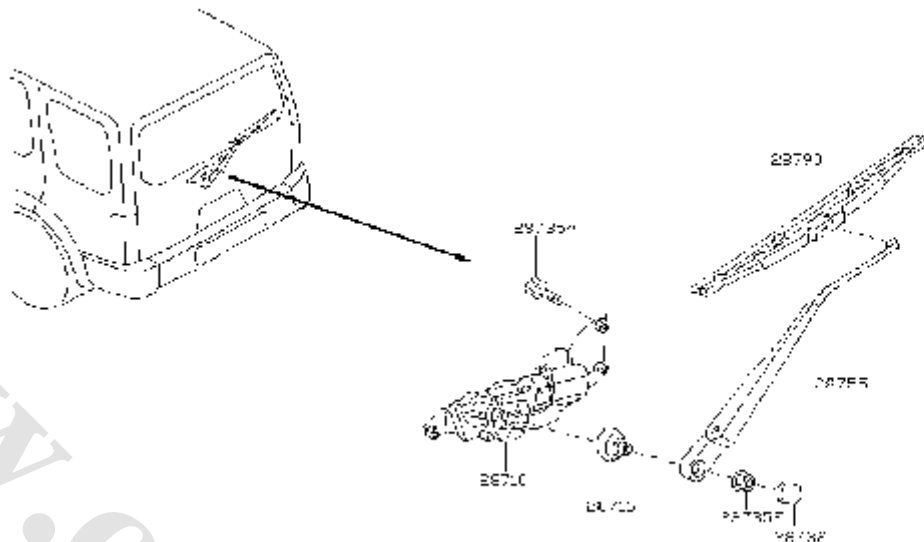

شماره بخش

287A

برف پاک کن شیشه پشتی

REAR WINDOW WIPER

<0212- > W

1288910006

کد قطعه	نام قطعه		S	شماره فنی قطعه	مشخصات	تعداد	A M	قطعه جایگزین
	تاریخ کاربرد	مدل کاربردی						
28710	♦ MOTOR ASSY-REAR WINDOW WIPER 0503-	موتور برف پاک کن شیشه پشتی W.....		28710-9S500		01		
28716	♦ SFAI -PIVOT 0503-	هزارخار برف پاک کن W.....		28716-9S500		01		
28735A	♦ BOLT 0503-	پیچ موتور برف پاک کن W.....		28899-4U000		03		
28735E	♦ NUT 0503-	مهره بازویی برف پاک کن W.....		28889-01G00		01		
28755	♦ ARM ASSY-REAR WINDOW WIPER 0503-	بازویی برف پاک کن پشتی W.....		28781-9S500		01		
28782	♦ COVER-ARM BACK WINDOW WIPER 0503-	درپوش بازویی برف پاک کن پشتی W.....		28782-WF000		01		
28790	♦ BLADE ASSY-BACK WINDOW WIPER 0503-	تیغه برف پاک کن پشتی W.....		28790-0N001		01