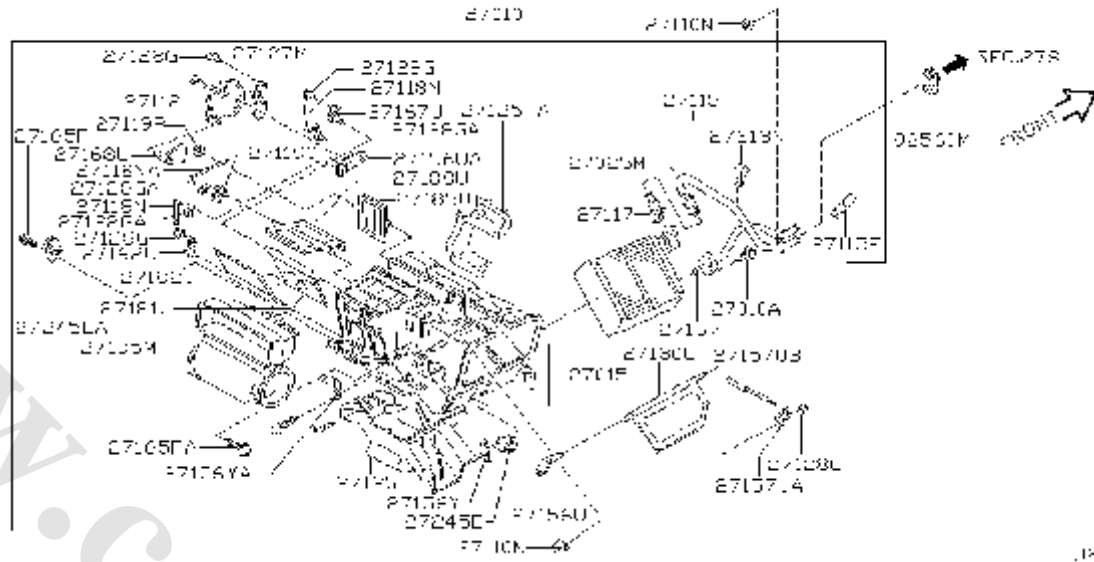

شماره بخش **270A**

بخاری، موتور و پروانه

HEATER & BLOWER UNIT

W<1202- >
HEATER-FR