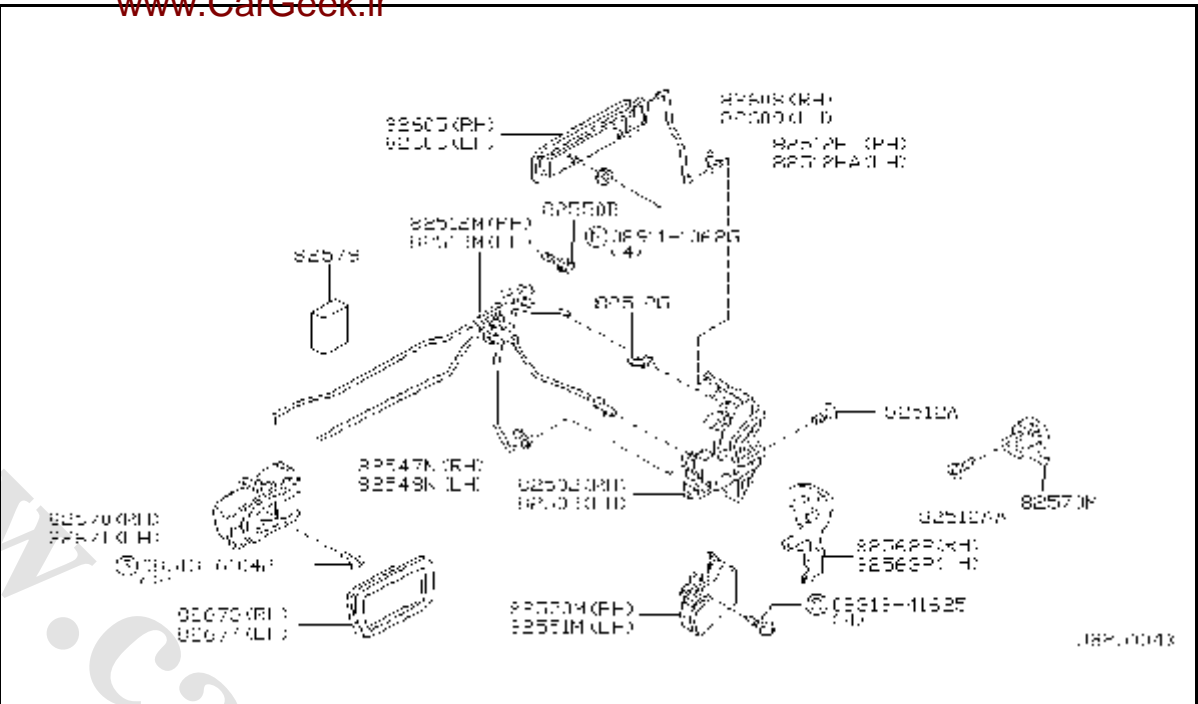

شماره بخش

825A

قفل و دستگیره در عقب

REAR DOOR LOCK & HANDLE

<0212- > W

کد قطعه	نام قطعه		S	شماره فنی قطعه	مشخصات	تعداد	قطعه جایگزین	
	تاریخ کاربرد	مدل کاربردی					A	M
82502	LOCK ASSY-REAR DOOR,RH 0503-	قفل در عقب راست W.....		82502-AA210		01		
82503	LOCK ASSY-REAR DOOR,LH 0503-	قفل در عقب چپ W.....		82503-AA210		01		
82512A	SCREW 0503-	پیچ W.....		01413-00091		06		
82512AA	SCREW 0503-	پیچ W.....		01433-00131		04		
82512G	HOLDER-ROD 0503-	نگهدارنده میله دستگیره داخلی در عقب W.....		80534-01U00		02		
82512H	HOLDER-ROD 0503-	نگهدارنده میله دستگیره بیرونی در عقب W.....		80532-85E00		02	2	80532-89900
82512HA	HOLDER-ROD 0503-	نگهدارنده میله دستگیره بیرونی در عقب W.....		80533-85E00		02	2	80533-89900
82512M	ROD-REAR DOOR INSIDE HANDLE,RH 0503-	میله دستگیره داخلی در عقب راست W.....		82506-9S500		01