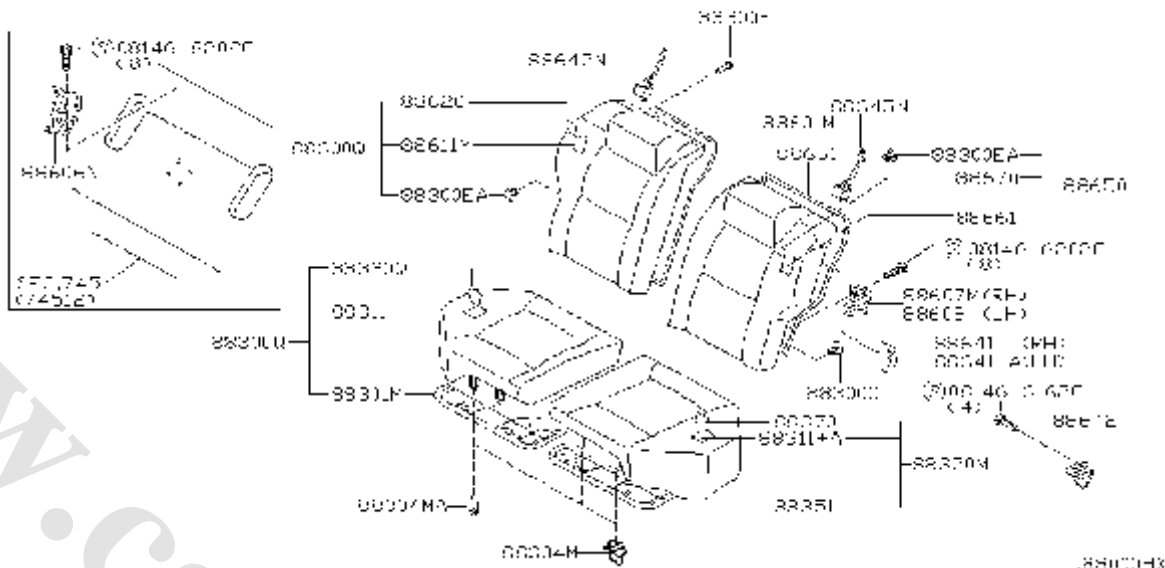

شماره بخش

880A

صندلی عقب

REAR SEAT

<0212- > W

کد قطعه	نام قطعه		S	شماره فنی قطعه	مشخصات	تعداد	A M	قطعه جایگزین
	تاریخ کاربرد	مدل کاربردی						
88300E	♦ CLIP-TRIM 0503-	خار روکش پشتی صندلی عقب W.....		01553-07031		02		
88300EA	♦ CLIP-TRIM 0503-	خار روکش پشتی صندلی عقب W.....		01553-07031		01		
88300Q	♦ CUSHION ASSY-REAR SEAT.RH 0503-	نشیمن کامل صندلی عقب راست W.....		88300-9S500		01		
88300X	♦ CLIP-TRIM 0503-	خار روکش پشتی صندلی عقب W.....		01553-01861		12		
88301M	♦ FRAME ASSY-REAR SEAT CUSHION.RH 0503-	پایه نشیمن عقب راست W.....		88301-9S500		01		
88304M	♦ HOOK-CUSHION.REAR SEAT 0503-	قلاب زیر صندلی عقب W.....		88304-9S500		04		
88304MA	♦ HOOK-CUSHION.REAR SEAT 0503-	قلاب زیر صندلی عقب W.....		88304-0M001		02		
88311	♦ PAD-REAR SEAT CUSHION 0503-	ابر نشیمن عقب W.....		88311-9S500		01		