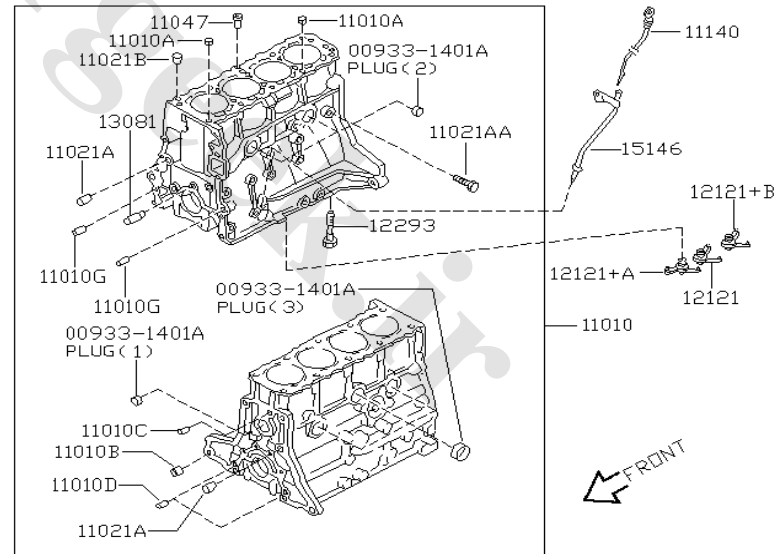

J11000LK

شماره بخش **110A**

پوسته موتور و کارتر روغن

CYLINDER BLOCK & OIL PAN

KA24DE<1202- >
COMPONENT PARTS