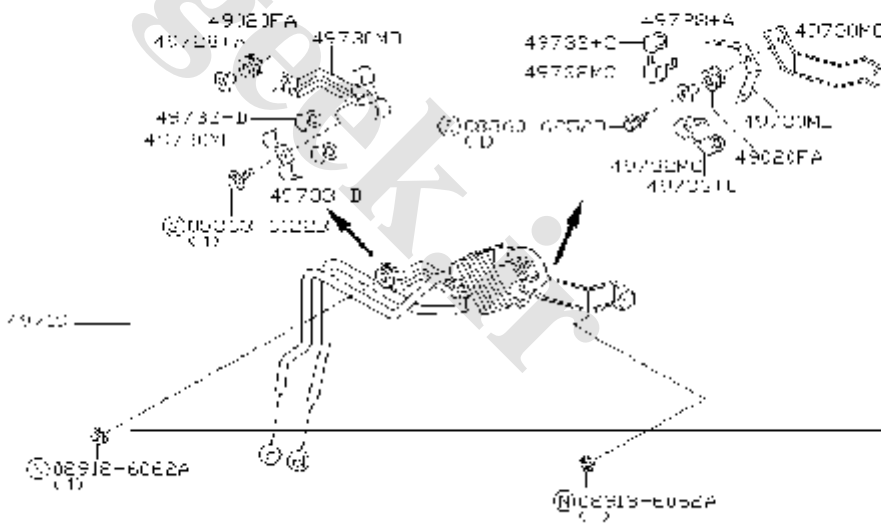

شماره بخش

497A

لوله های فرمان هیدرولیک

POWER STEERING PIPING

KA24DE<1202- >
PART-2