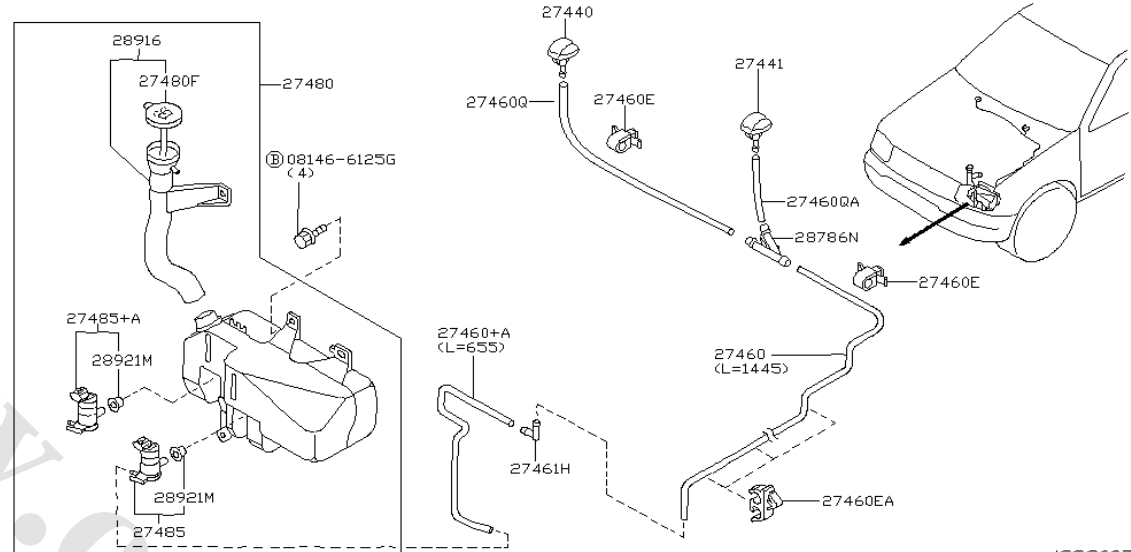

شماره بخش 289A

شیشه شور

WINDSHIELD WASHER

W<1202- >
FR

J289007G

شماره بخش 289A

شیشه شور

WINDSHIELD WASHER

W<1202- >
RR