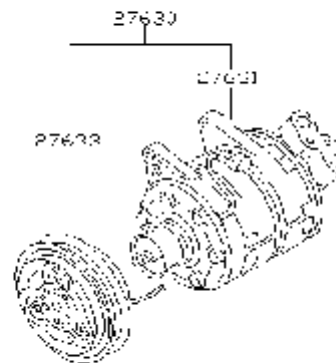

شماره بخش **274A**

کمپرسور کولر

COMPRESSOR

<0212- > W

18 74 01 03

کد قطعه	نام قطعه		S	شماره فنی قطعه	مشخصات	تعداد	A M	قطعه جایگزین
	تاریخ کاربرد	مدل کاربردی						
27630	♦ COMPRESSOR-COOLER 0503-	کمپرسور کامل کولر با کلاچ W.....		92600-VJ600		01		
27631	♦ COMPRESSOR UNIT 0503-	کمپرسور کولر W.....		92610-1Y400		01		
27633	♦ CLUTCH ASSY-COMPRESSOR 0503-	کلاچ کمپرسور W.....		92660-3S100		01