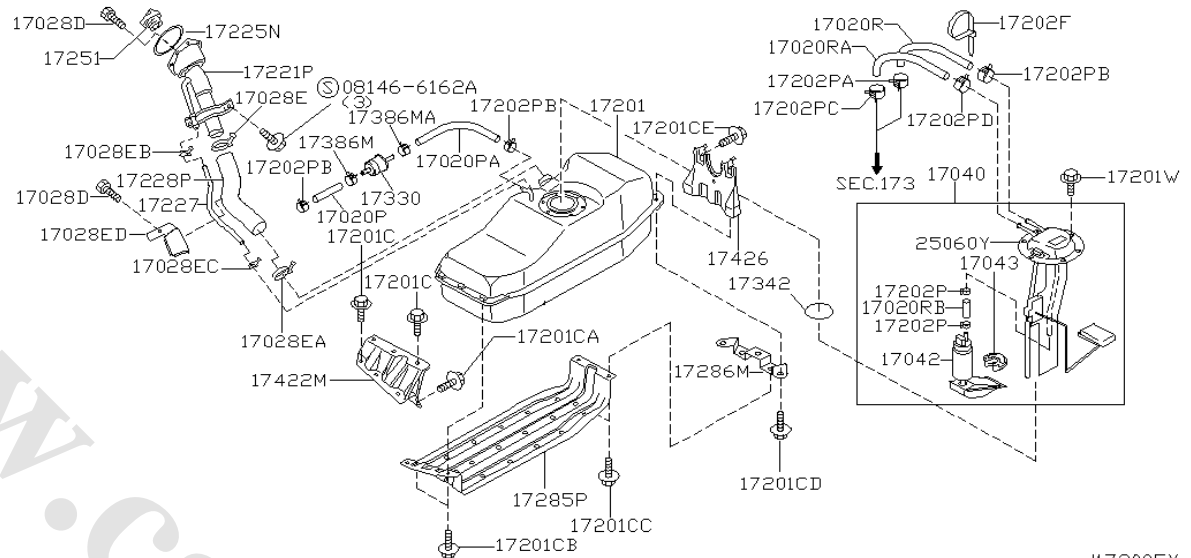

شماره بخش **172A**

باک بنزین

FUEL TANK

<0212- > KA24DE

J17200EX

کد قطعه	نام قطعه		S	شماره فنی قطعه	مشخصات	تعداد	قطعه جایگزین	
	تاریخ کاربرد	مدل کاربردی					A	M
17020P	♦ TUBE-VINYL FLEXIBLE شیلنگ بنزین	0503- KA24DE.....		02173-01520 A7335-U0110	L=150 S/#A7335-U0110 L=5000 CUT USE	01 AR		
		0503- KA24DE.....						
17020PA	♦ TUBE-VINYL FLEXIBLE شیلنگ بنزین	0503- KA24DE.....		02173-01320 A7335-U0110	L=130 S/#A7335-U0110 L=5000 CUT USE	01 AR		
		0503- KA24DE.....						
17020R	♦ HOSE-FUEL شیلنگ درجه داخل باک	0503- KA24DE.....		08740-23036 A8741-00036	L=230 S/#A8741-00036 L=1000 CUT USE	01 AR	7 A7551-R2001	
		0503- KA24DE.....						
17020RA	♦ HOSE-FUEL شیلنگ درجه داخل باک	0503- KA24DE.....		08740-23036 A8741-00036	L=230 S/#A8741-00036 L=1000 CUT USE	01 AR	7 A7551-R2001	
		0503- KA24DE.....						
17020RB	♦ HOSE-FUEL شیلنگ بنزین	0503- KA24DE.....		08740-05039 A8741-00039	L=50 S/#A8741-00039 L=1000 CUT USE	02 AR	2 A8741-00039	
		0503- KA24DE.....						
17028D	♦ SCREW پیچ	0503- KA24DE.....		01456-00211		01		
17028E	♦ CLAMP بست	0503- KA24DE.....		01555-00291		01