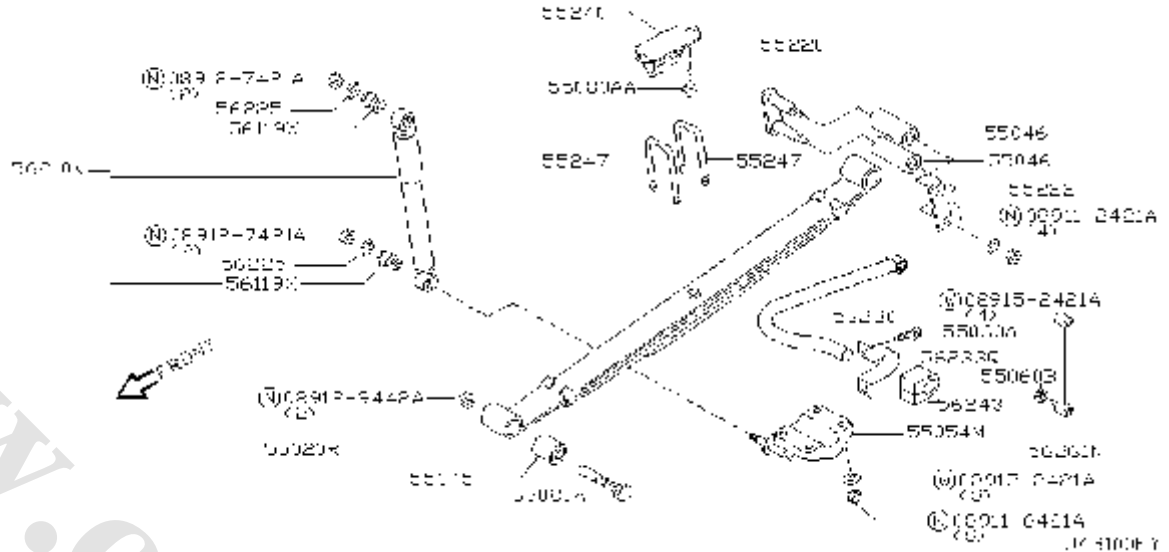

شماره بخش

431B

فنربندی عقب

REAR SUSPENSION

<0212- > KA24DE

کد قطعه	نام قطعه		S	شماره فنی قطعه	مشخصات	تعداد	A M	قطعه جایگزین
	تاریخ کاربرد	مدل کاربردی						
55020R	♦ SPRING ASSY-LEAF.REAR 0503-	فنر شمش کامل عقب KA24DE.....		55020-9S500		02		
55045	♦ BUSH-REAR SPRING 0503-	بوش فنر شمش عقب قسمت جلو KA24DE.....		55045-VK500		02		
55046	♦ BUSH-REAR SPRING 0503-	بوش فنر شمش عقب قسمت عقب KA24DE.....		55046-9S100		04		
55054M	♦ SFAT ASSY-REAR SPRING LOWFR 0503-	پایه نگهدارنده پائینی کمک فنر عقب KA24DE.....		55054-VK500		02		
55060A	♦ BOLT 0503-	پیچ نگهدارنده بست میل تعادل KA24DE.....		01125-03161		04		
55060B	♦ NUT 0503-	مهره میل تعادل کناری KA24DE.....		01225-00261		04		
55080A	♦ BOLT 0503-	پیچ KA24DE.....		01125-00873		02		
55080AA	♦ BOLT 0503-	پیچ KA24DE.....		01121-00022		04