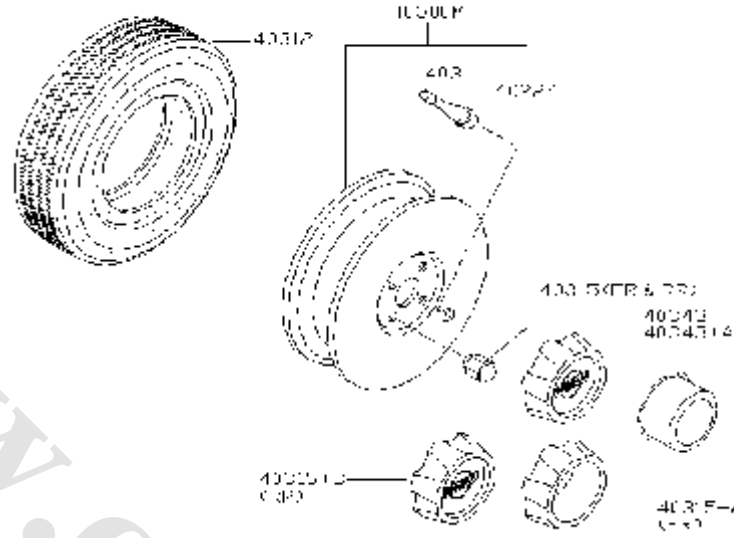

شماره بخش **433A**

رینگ و لاستیک

ROAD WHEEL & TIRE

W<1202- >
AL WHEEL

ALUMINUM WHEEL

10300P

.40300P7

شماره بخش **433A**

رینگ و لاستیک

ROAD WHEEL & TIRE

W<1202- >
STEEL WHEEL