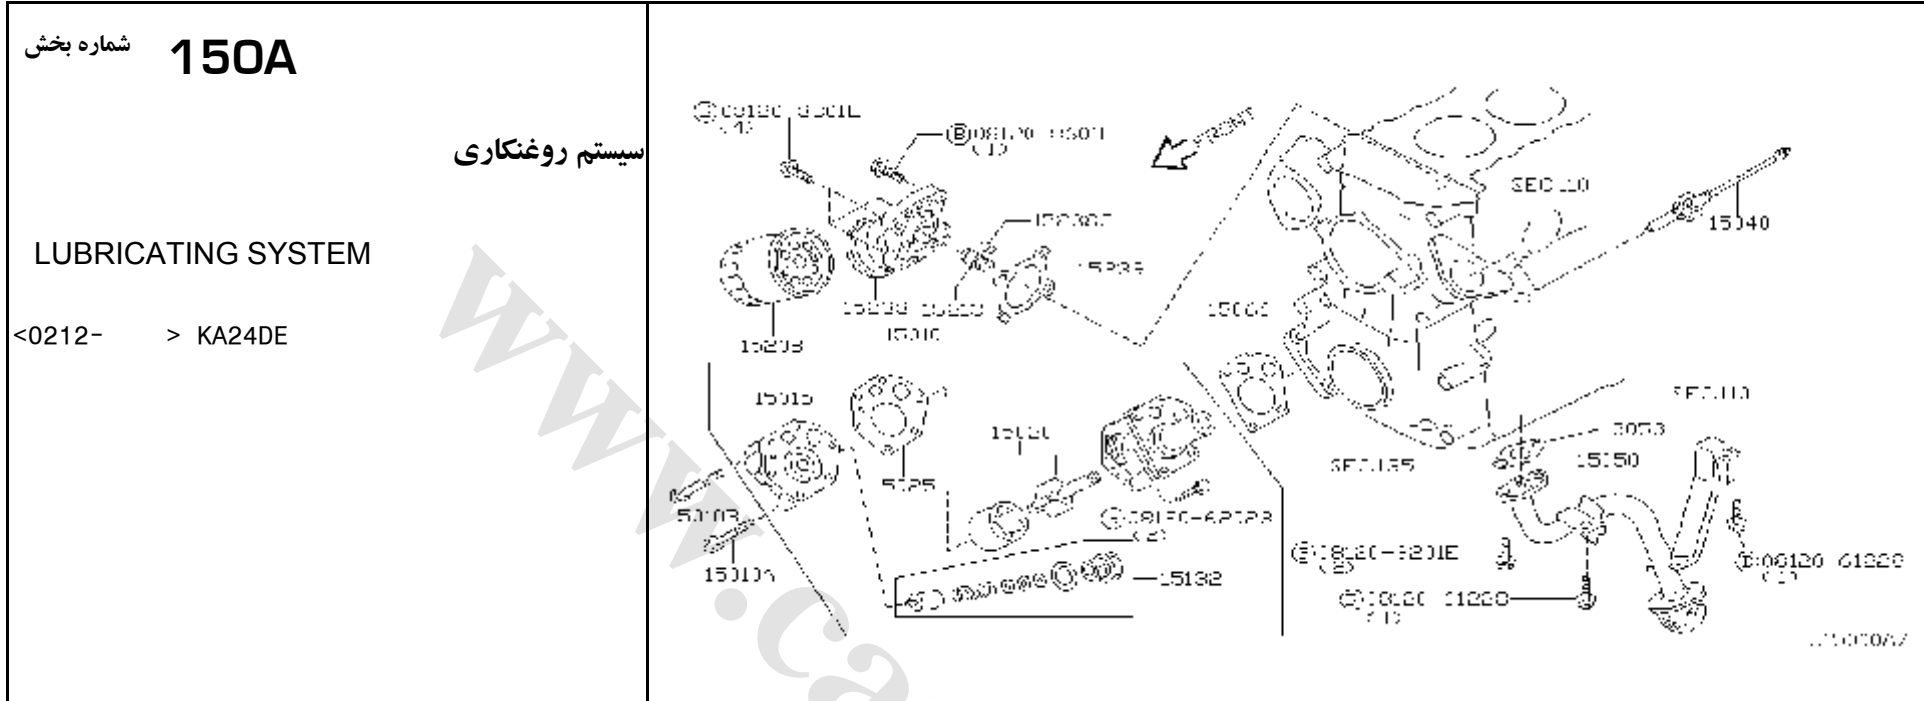

کد قطعه	نام قطعه		S	شماره فنی قطعه	مشخصات	تعداد	A M	قطعه جایگزین
	تاریخ کاربرد	مدل کاربردی						
15010	♦ PUMP ASSY-OIL 0503-	پمپ روغن KA24DE.....		15010-W3401		01		
15010A	♦ BOLT 0503-	پیچ KA24DE.....		15036-40F00		02		
15010B	♦ BOLT-OIL PUMP 0503-	پیچ پمپ روغن KA24DE.....		15037-40F00		02		
15015	♦ COVER-OIL PUMP 0503-	درپوش پمپ روغن KA24DE.....		15015-21001		01		
15020	♦ SHAFT ASSY-OIL PUMP 0503-	شفت پمپ روغن KA24DE.....		15020-V0300		01	2	15020-S8005
15025	♦ GASKET-OIL PUMP 0503-	واشر پمپ روغن KA24DE.....		15025-21000		01		
15040	♦ SPINDLE ASSY-OIL PUMP DRIVE 0503-	میل دنده پمپ روغن KA24DE.....		15040-VJ260		01		
15050	♦ STRAINER ASSY-OIL 0503-	صافی روغن KA24DE.....		15050-VJ267		01