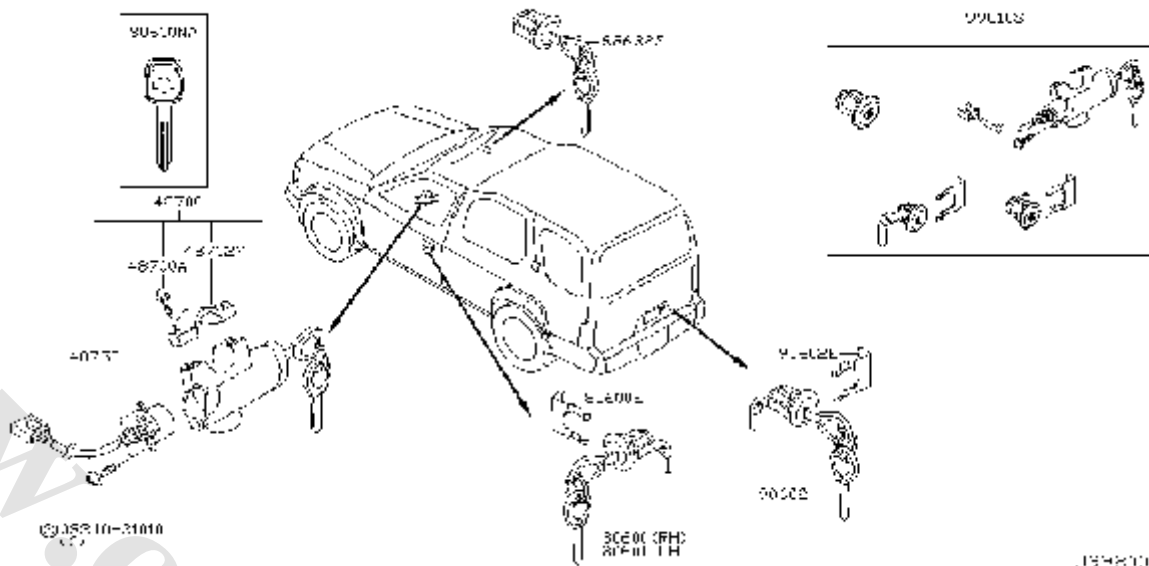

شماره بخش

998A

دست کامل کلید و کلید خام

KEY SET & BLANK KEY

<0212- > W

کد قطعه	نام قطعه		S	شماره فنی قطعه	مشخصات	تعداد	A M	قطعه جایگزین
	تاریخ کاربرد	مدل کاربردی						
48700	♦ LOCK SET-STEERING 0503-	قفل فرمان کامل W.....		D8700 - VJ425		01		
48700A	♦ SCREW-STEERING LOCK 0503-	پیچ قفل فرمان W.....		48703 - 06F00		02		
48702M	♦ FIXER FRAME 0503-	پایه نصب قفل فرمان W.....		48702 - 65Y00		01		
48750	♦ SWITCH-IGNITION 0503-	سوئیچ احتراق W.....		48750 - 1E411		01		
68632S	♦ CYLINDER SET-GLOVE BOX LID LOCK 0503-	مغزی قفل در داشبورد W.....		F8632 - 4P00M		01		
80600	♦ CYLINDER SET-DOOR LOCK.RH 0503-	مغزی قفل در راست W.....		H0600 - 3J10M		01		
80600E	♦ CLIP-RETAINING.CYLINDER LOCK 0503-	خار نگهدار مغزی قفل W.....		80590 - 4P010		02		
80600NA	♦ KEY-BLANK,MASTER 0503-	کلید خام اصلی W.....		H0564 - AU100		01		

WD22-IR

(998A-01)

(2003-04)