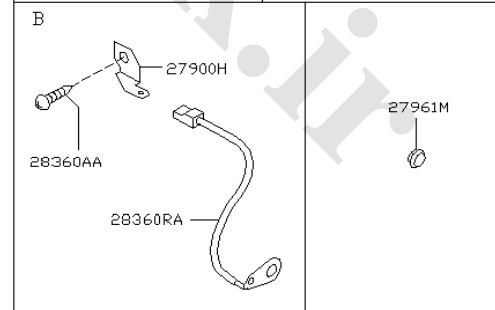

W<1202- >
ANTENNA

08146-6162G
(2)

J28000KS

شماره بخش

280A

AUDIO & VISUAL

کد قطعه	نام قطعه		S	شماره فنی قطعه	مشخصات	تعداد	A M	قطعه جایگزین
	تاریخ کاربرد	مدل کاربردی						
27900H	♦ TERMINAL-EARTH 0503-	ترمینال ارت W.....		28365-19G10		01		
27920M	♦ RADIO UNIT.W/CASSETTE 0503-	رادیو ضبط W.....		28111-8M300		01		
27923	♦ KNOB-RADIO 0503-	دکمه رادیو W.....		28043-8M300	F/VOL	01		
27960	♦ ANTFNNA ASSY 0503-	آنتن کامل W.....		28200-VK420		01		
27960B	♦ NUT 0503-	مهره W.....		28219-50Y05		01		
27961M	♦ PLLIG 0503-	درپوش W.....		01658-00531		01	2	74816-AL500
27962	♦ ROD-ANTENNA 0503-	میله آنتن W.....		28215-0E006		01		
28010D	♦ SCREW 0503-	پیچ W.....		01451-00681		04		
28032A	♦ SCREW 0503-	پیچ W.....		01422-00031		04		
28037	♦ BRACKET-RADIO 0503-	پایه رادیو W.....		28038-VE000		02		
28216	♦ BASE-ANTENNA 0503-	پایه آنتن W.....		28216-VK410		01		
28242M	♦ FEEDER-ANTENNA 0503-	سیم آنتن W.....		28241-VJ200		01		
28360A	♦ SCREW 0503-	پیچ W.....		01456-00031		01		
28360AA	♦ SCREW 0503-	پیچ W.....		01466-00071		01		
28360R	♦ WIRE-BONDING 0503-	سیم W.....		28360-05G00		01		
28360RA	♦ WIRE-BONDING 0503-	سیم W.....		28360-15G01		01		