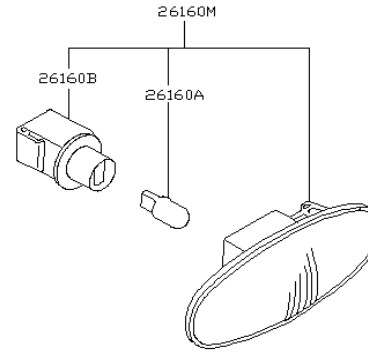

شماره بخش

262A

چراغ راهنمای بغل گلگیر جلو

SIDE MARKER LAMP

<0212- > W

J2620044

کد قطعه	نام قطعه		S	شماره فنی قطعه	مشخصات	تعداد	A M	قطعه جایگزین
	تاریخ کاربرد	مدل کاربردی						
26160A	♦ BULB لامپ 0503-	W.....		26261-89965	12V-5W	02		
26160B	♦ SOCKET ASSY-SIDE FLASHER LAMP 0503-	♦ چراغ راهنمای بغل جالامپی W.....		26250-40F00		02		
26160M	♦ LAMP ASSY-SIDE FLASHER 0503-	♦ چراغ راهنمای کامل بغل گلگیر جلو W.....		26160-61Y10		02