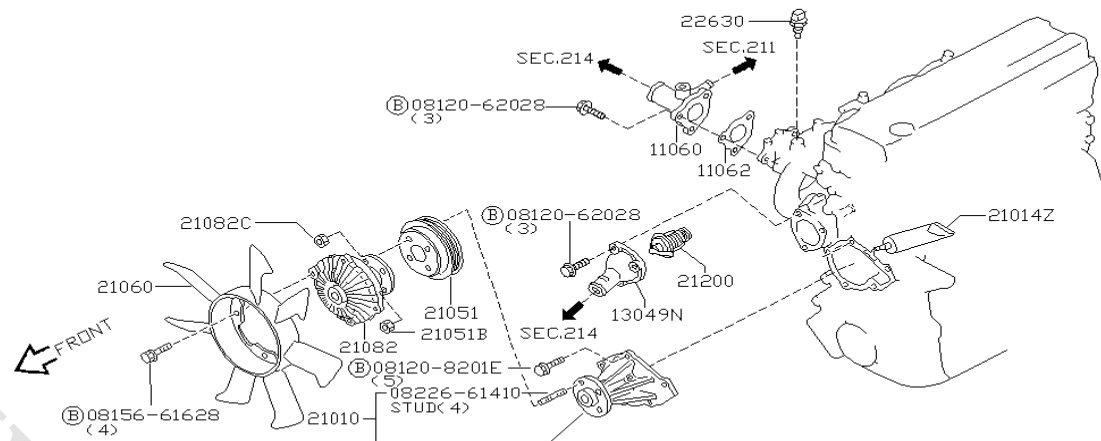

شماره بخش

210A

واتر پمپ ، پروانه خنک کن و ترموستات

WATER PUMP, COOLING FAN & THERMOSTAT

<0212- > KA24DE

J21000E6

کد قطعه	نام قطعه		S	شماره فنی قطعه	مشخصات	تعداد	A M	قطعه جایگزین
	تاریخ کاربرد	مدل کاربردی						
11060	♦ OUTLET-WATER 0503-	پوسته خروجی ترموستات KA24DE.....		11060-VJ201		01		
11062	♦ GASKET-WATER OUTLET 0503-	واشر پوسته خروجی ترموستات KA24DE.....		11062-VJ200		01		
13049N	♦ INLET-WATER 0503-	پوسته ورودی ترموستات KA24DE.....		13049-VJ260		01		
21010	♦ PUMP ASSY-WATER 0503-	واتر پمپ کامل KA24DE.....		21010-VJ225		01	2	21010-VJ226
21014Z	♦ GASKET-LIQUID 0503-	واشر مایع KA24DE.....		KP710-00150				AR
21051	♦ PULLEY-FAN & WATER PUMP 0503-	پولی فن و واتر پمپ KA24DE.....		21051-85G05		01		
21051B	♦ NUT-PULLEY 0503-	مهره پولی KA24DE.....		01221-00241		02		
21060	♦ FAN-COOLING 0503-	پروانه خنک کن KA24DE.....		21060-86G00		01