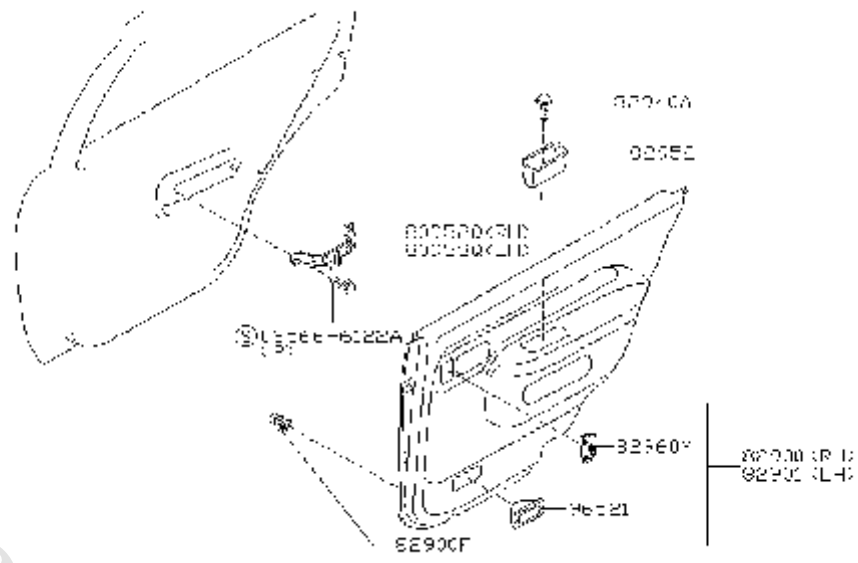

شماره بخش **828A**

تزیینات در عقب

REAR DOOR TRIMMING

<0212- > W

کد قطعه	نام قطعه		S	شماره فنی قطعه	مشخصات	تعداد	A M	قطعه جایگزین
	تاریخ کاربرد	مدل کاربردی						
80952Q	♦ BRACKET-PULL HANDLE.RH پایه دستگیره در عقب راست 0503-	W.....		80952-9S500		01		
80953Q	♦ BRACKET-PULL HANDLE,LH پایه دستگیره در عقب چپ 0503-	W.....		80953-9S500		01		
82900	♦ FINISHER ASSY-REAR DOOR.RH تودری در عقب راست 0503-	W.....		82900-9S500		01		
82900F	♦ CLIP خار تودری عقب 0503-	W.....		01553-09791		07	2	80999-VE000
82901	♦ FINISHER ASSY-REAR DOOR,LH تودری در عقب چپ 0503-	W.....		82901-9S500		01		
82940A	♦ SCREW پیچ دستگیره در عقب 0503-	W.....		01451-00581		02		
82952	♦ FINISHER-PULL HANDLE.F.RH قاب دستگیره عقب 0503-	W.....		82952-9S500		02		
82960M	♦ FINISHER-POWER WINDOW SWITCH.RFAR قاب دکمه های شیشه بالابر برقی عقب 0503-	W.....		82960-2S700		02