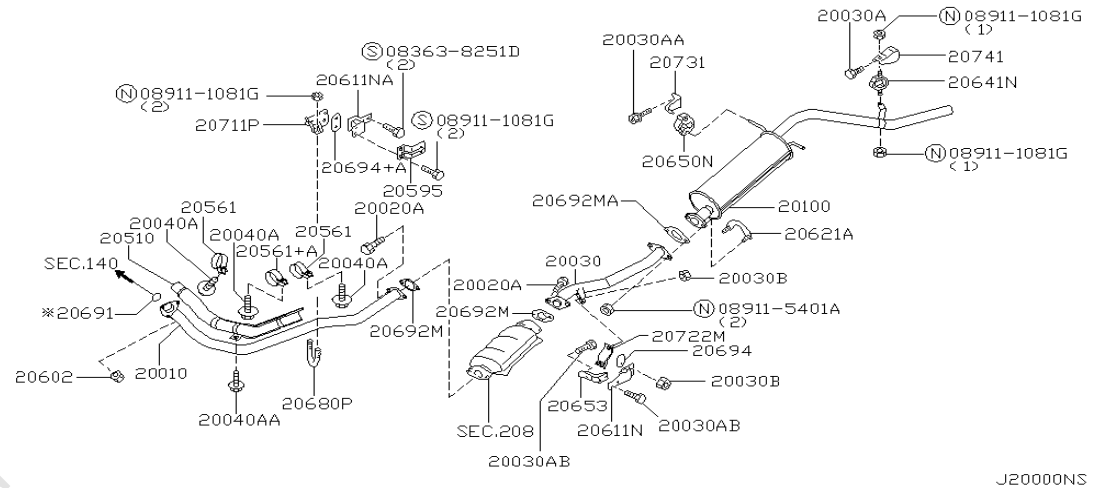

شماره بخش

200A

لوله و منبع اگزوز

EXHAUST TUBE & MUFFLER

<0212- > KA24DE

J20000NS

کد قطعه	نام قطعه		S	شماره فنی قطعه	مشخصات	تعداد	A		قطعه جایگزین
	تاریخ کاربرد	مدل کاربردی					M		
20010	♦ TUBE ASSY-EXHAUST,FRONT 0503-	لوله جلویی اگزوز KA24DE.....		20010-9S500		01			
20020A	♦ BOLT پیچ 0503-	KA24DE.....		01115-00201		04			
20030	♦ TUBE ASSY-EXHAUST,CENTER 0503-	لوله وسطی اگزوز KA24DE.....		20030-9S500		01			
20030A	♦ BOLT پیچ 0503-	KA24DE.....		01121-01413		04			
20030AA	♦ BOLT پیچ 0503-	KA24DE.....		01121-01413		04			
20030AB	♦ BOLT پیچ 0503-	KA24DE.....		01121-01413		02			
20030B	♦ NUT مهره 0503-	KA24DE.....		01225-00102		02			
20040A	♦ BOLT پیچ 0503-	KA24DE.....		01121-01263		03			

WD22-IR

(2003-04)

{200A-01}