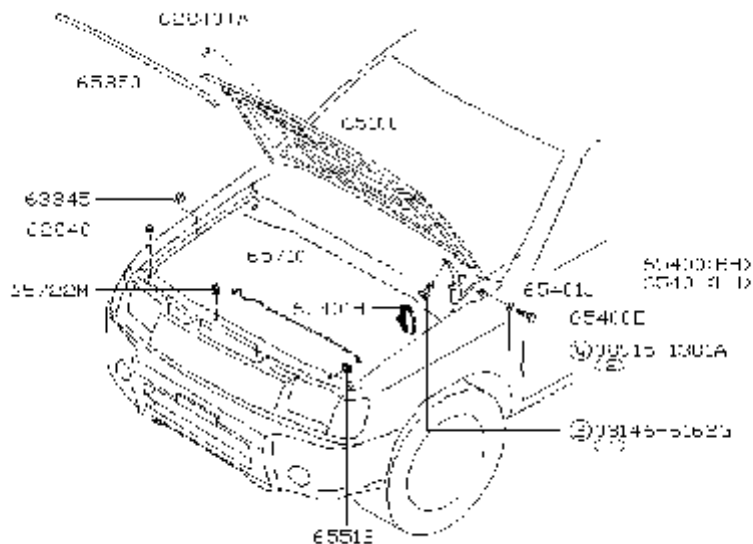

شماره بخش

650A

کاپوت ، لولا و اتصالات

HOOD PANEL, HINGE & FITTING

<0212- > W

10.7.00.050

کد قطعه	نام قطعه		S	شماره فنی قطعه	مشخصات	تعداد	A M	قطعه جایگزین
	تاریخ کاربرد	مدل کاربردی						
62840	♦ RI IMPFR-HOOD 0503-	ضربگیر کاپوت W.....		65822-01M00		02		
62840+A	♦ RI IMPFR-HOOD 0503-	ضربگیر کاپوت W.....		65829-50A00		01		
63845	♦ RI IMPFR-HOOD,STDF 0503-	ضربگیر کناری کاپوت W.....		65158-VK000		02		
65100	♦ HOOD کاپوت 0503-	W.....		F5100-VK0MM		01		
65400	♦ HINGE ASSY-HOOD,RH 0503-	لولای کاپوت راست W.....		65400-2S400		01		
65400E	♦ PIN-HOOD HINGE 0503-	خار لولای کاپوت W.....		65419-2S400		02		
65401	♦ HINGE ASSY-HOOD,LH 0503-	لولای کاپوت چپ W.....		65401-2S400		01		
65401H	♦ COVER-HOOD HINGE 0503-	درپوش لولای کاپوت W.....		65450-01G01		02	2	65450-01G00