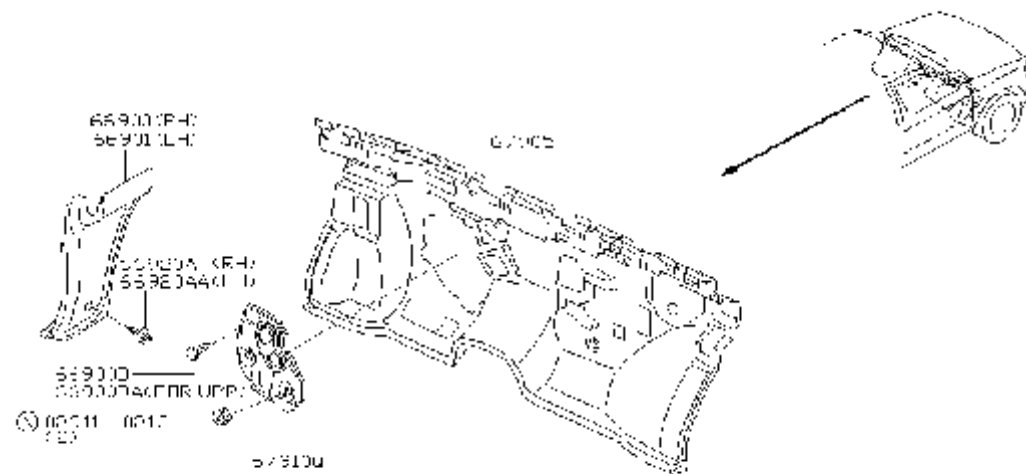

شماره بخش

678A

لوازم و اتصالات داشبورد

DASH TRIMMING & FITTING

<0212- > W

.IG70104M

کد قطعه	نام قطعه		S	شماره فنی قطعه	مشخصات	تعداد	A M	قطعه جایگزین
	تاریخ کاربرد	مدل کاربردی						
66900	◆ FINISHER-DASH SIDE,RH 0503-	روکش بغل راست W.....		66900-VJ400		01		
66900D	◆ CLIP 0503-	خار پایه نگهدارنده میل فرمان W.....		01553-05321		03		
66900DA	◆ CLIP 0503-	خار پایه نگهدارنده میل فرمان W.....		01553-05131		03		
66901	◆ FINISHER-DASH SIDE,LH 0503-	روکش بغل چپ W.....		66901-VJ400		01		
66920A	◆ SCREW 0503-	پیچ فیبر بغل W.....		01466-00021		01		
66920AA	◆ SCREW 0503-	پیچ فیبر بغل W.....		01466-00021		01		
67905	◆ INSULATOR-DASH.CENTER 0503-	سینی وسط زیرداشبورد W.....		67900-3S400		01		
67910Q	◆ INSULATOR-JACKET TUBE BRACKET 0503-	پایه نگهدارنده پوسته فرمان W.....		67910-1S700		01