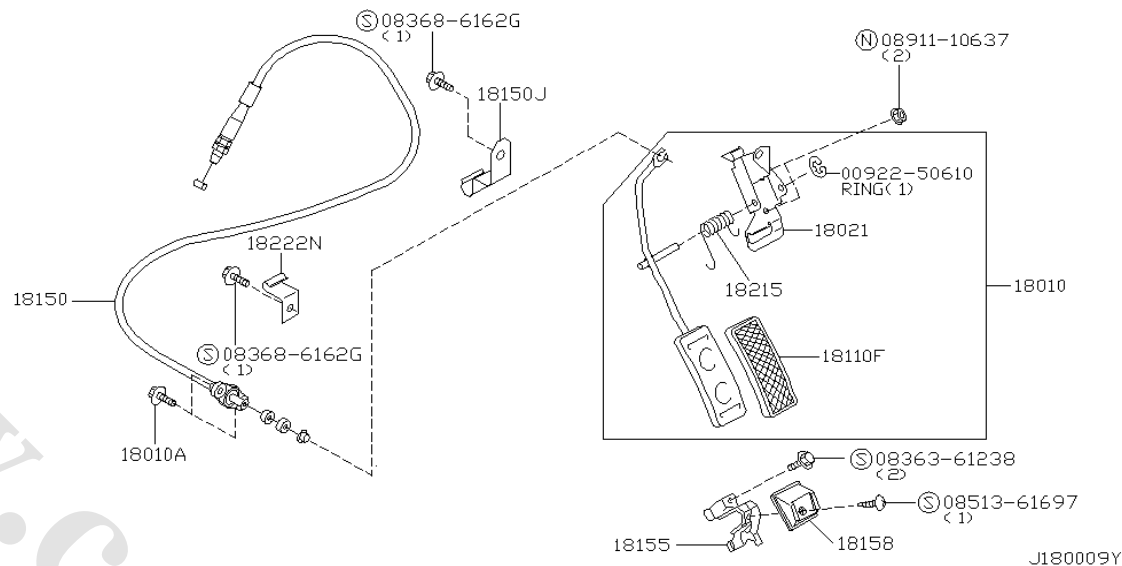

شماره بخش **180A**

اتصالات پدال گاز

ACCELERATOR LINKAGE

<0212- > KA24DE

کد قطعه	نام قطعه		S	شماره فنی قطعه	مشخصات	تعداد	A M	قطعه جایگزین
	تاریخ کاربرد	مدل کاربردی						
18010	♦ LEVER ASSY-PEDAL 0503-	میله پدال گاز KA24DE.....		18005-3S110		01		
18010A	♦ BOLT 0503-	پیچ KA24DE.....		01121-03301		02		
18021	♦ BRACKET-PEDAL LEVER 0503-	پایه میله پدال گاز KA24DE.....		18021-01G00		01		
18110F	♦ PAD-ACCELERATOR PEDAL 0503-	لاستیک پدال گاز KA24DE.....		18016-2S400		01		
18150	♦ WIRE ASSY-ACCELERATOR 0503-	سیم گاز KA24DE.....		18201-VJ500		01		
18150J	♦ TIP 0503-	بست KA24DE.....		18225-VJ510		01		
18155	♦ STOPPER ASSY-ACCELERATOR 0503-	بازدارنده پدال گاز KA24DE.....		67368-01G00		01		
18158	♦ COVER-ACCELERATOR STOPPER 0503-	روکش بازدارنده پدال گاز KA24DE.....		18155-13E01		01