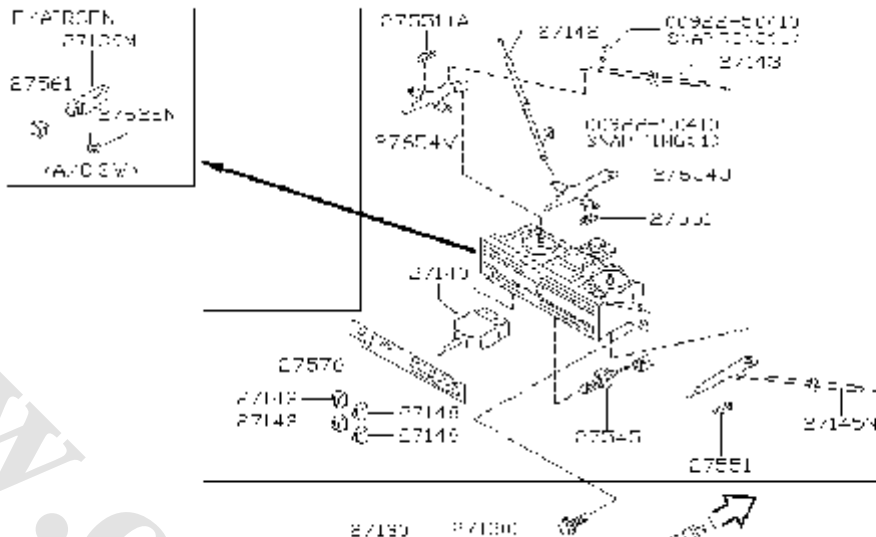

شماره بخش

272A

سیستم کنترل

CONTROL UNIT

<0212- > W

18 2008

کد قطعه	نام قطعه		S	شماره فنی قطعه	مشخصات	تعداد	A M	قطعه جایگزین
	تاریخ کاربرد	مدل کاربردی						
27130	♦ CONTROL ASSY 0503-	سیستم کامل کنترل W.....		27510-VJ400		01		
27130C	♦ SCREW 0503-	پیچ W.....		01451-00581		04		
27139M	♦ SWITCH ASSY-AIR CONDITIONER 0503-	سوئیچ کولر W.....		27650-2S400		01		
27140	♦ SWITCH-FAN 0503-	سوئیچ بخاری W.....		27660-2S400		01		
27142	♦ CABLE-CONTROL.MODE DOOR 0503-	کابل کنترل دریچه W.....		27541-VJ400		01		
27143	♦ CABLE-CONTROL.AIR INTAKE DOOR 0503-	کابل کنترل دریچه ورودی هوا W.....		27540-VJ400		01		
27145N	♦ CABLE-TEMPERATURE CONTROL 0503-	کابل کنترل درجه حرارت W.....		27542-VJ400		01		
27148	♦ KNOB-CONTROL 0503-	دکمه کلید بخاری W.....		27140-H8501		04		