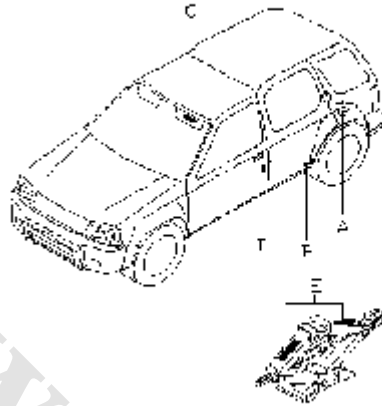

شماره بخش **991A**

برچسبها و پلاکهای احتیاط

CAUTION PLATE & LABEL

<0212- > W

1751009K

کد قطعه	نام قطعه		S	شماره فنی قطعه	مشخصات	تعداد	A M	قطعه جایگزین
	تاریخ کاربرد	مدل کاربردی						
82988	♦ LABEL-CAUTION.FUELING 0503-	برچسب احتیاط بنزین گیری W.....		99083 - 1E400		01		
90659	♦ LABEL-CAUTION 0503-	برچسب احتیاط W.....		99060 - 9S500		02		
96908	♦ LABEL-TRANSFER CONTROL 0503- 0503-	برچسب کنترل کمک گیربکس *W..... W.....		96908 - 33G01 - 33G05	AUTO FREE RUNNING HUB	01 01		
99090	♦ PLACARD-TIRE LIMIT 0503-	پلاک اندازه باد چرخها W.....		99090 - 9S500		01		
99555	♦ LABEL-CAUTION JACK SETTING 0503-	برچسب احتیاط نصب جک W.....		99555 - 2S370		01		
99555M	♦ LABEL-WARNING.JACK 0503-	برچسب احتیاط جک W.....		99556 - 2Y907		01