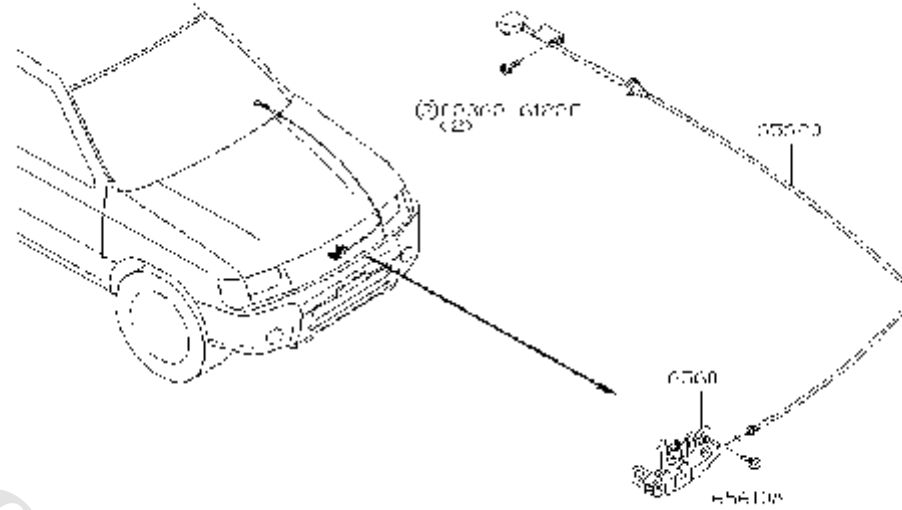

شماره بخش **656A**

قفل کاپوت

HOOD LOCK CONTROL

<0212- > W

J6.700.0311

کد قطعه	نام قطعه		S	شماره فنی قطعه	مشخصات	تعداد	A M	قطعه جایگزین
	تاریخ کاربرد	مدل کاربردی						
65601	♠ MALE ASSY-HOOD LOCK 0503-	قفل کاپوت W.....		65601-9S500		01		
65610A	♠ BOLT 0503-	پیچ قفل کاپوت W.....		01121-03181		03		
65620	♠ CABLE ASSY-HOOD LOCK 0503-	سیم کاپوت W.....		65621-VJ405		01