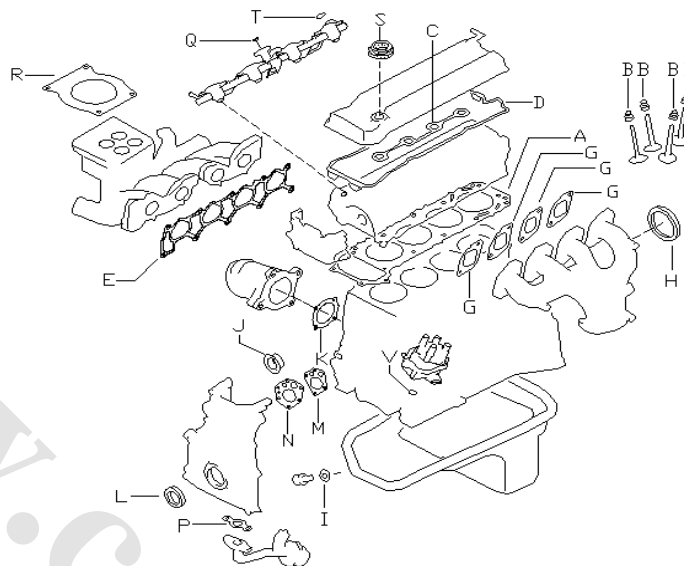

شماره بخش **102A**

واشر موتور

ENGINE GASKET KIT

<0212- > KA24DE

NOTE, 11011K GASKET KIT-ENGINE REPAIR Q'TY
11042K GASKET KIT-VALVE REGRIND

A.	GASKET-CYLINDER HEAD	1
B.	SEAL-OIL VALVE	16
C.	GASKET-ROCKER COVER	1
D.	GASKET-ROCKER COVER	1
E.	GASKET-INTAKE MANIFOLD	1
G.	GASKET-EXHAUST MANIFOLD	4
H.	SEAL-OIL CRANKSHAFT REAR	1
I.	WASHER-DRAIN PLUG	1
J.	SEAL-O RING	1
K.	GASKET,OIL FILTER BRACKET	1
L.	SEAL-OIL CRANKSHAFT FRONT	1
M.	GASKET-OIL PUMP	1
N.	GASKET-OIL PUMP	1
P.	GASKET-OIL STRAINER	1
Q.	SEAL-O RING	1
R.	GASKET THROTTLE CHAMBER	1
S.	GASKET OIL FILLER CAP	1
T.	SEAL-O RING	8
V.	SEAL-O RING, DISTRIBUTOR	1

J102009V

کد قطعه	نام قطعه		S	شماره فنی قطعه	مشخصات	تعداد	A		قطعه جایگزین
	تاریخ کاربرد	مدل کاربردی					M		
11011K	♦ GASKET KIT-ENGINE REPAIR	واشر کامل موتور		10101-VJ087		01	2		10101-VJ089
	0503-	KA24DE							
11042K	♦ GASKET KIT-VALVE REGRIND	واشر نیمه کامل موتور		11042-5T026		01			
	0503-	KA24DE