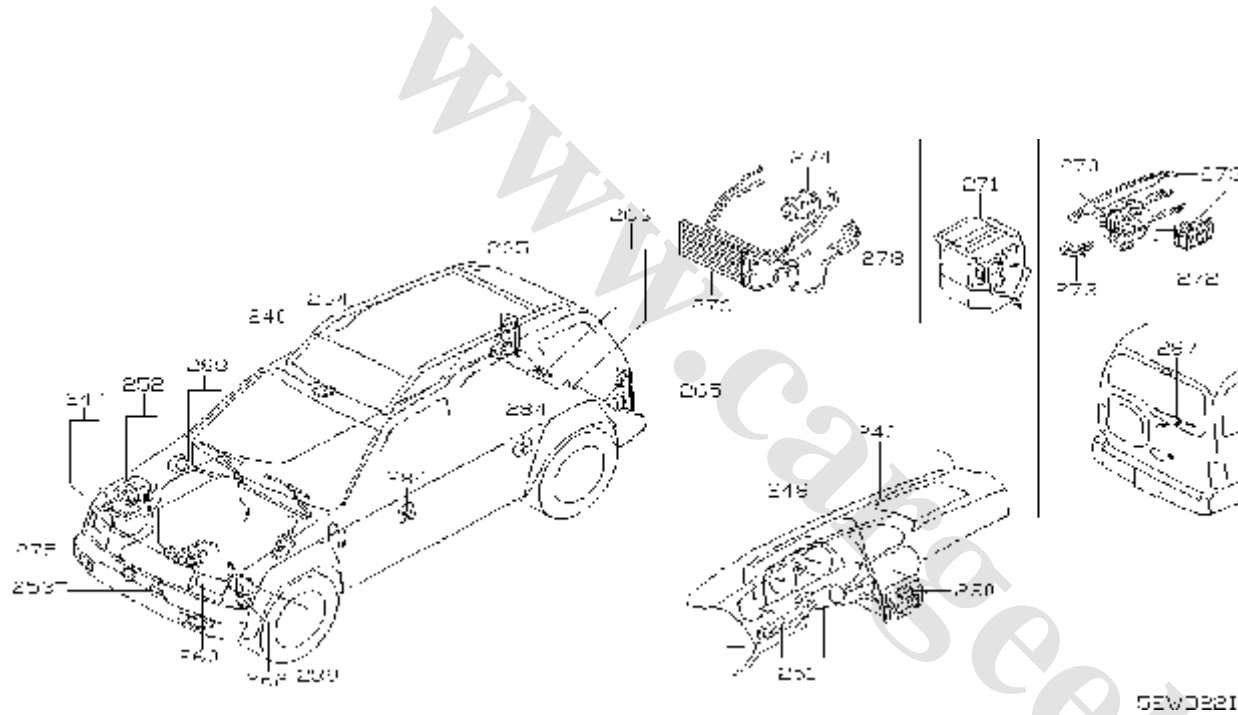

GROUP INDEX (E)

سیستم برق بدنه

شماره بخش	نام بخش
240A	سیستم سیم کشی
244A	باتری و اتصالات
248A	آمپر ها
251A	سونیچها
252A	رله
253A	قطعات برقی
260A	چراغ جلو
262A	چراغ راهنمای بغل گلگیر جلو
264A	چراغ داخل اتاق
265A	چراغ خطر عقب
266A	چراغ نمره
270A	بخاری ، موتور و پروانه
271A	سیستم کولر
272A	سیستم کنترل
273A	دریچه و خرطومی
274A	کمپرسور کولر
275A	پایه و اتصالات کمپرسور
276A	راد یاتور و کپسول گاز کولر
278A	لوله های بخاری
280A	سیستم صوت و تصویر
284A	بلندگو
287A	برف پاک کن شیشه پشتی
288A	برف پاک کن شیشه جلو
289A	شیشه شور

تصاویر موجود در فهرست عمومی و فهرست گروهی برای تمام مدلها یکسان می باشند.