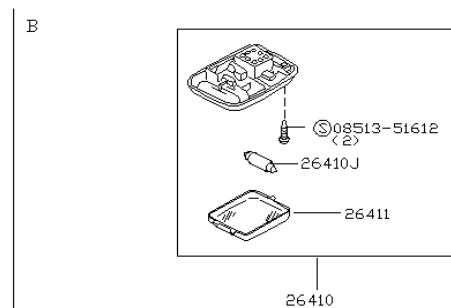

شماره بخش

264A

چراغ داخل اتاق

ROOM LAMP

<0212- > W

J264005F

کد قطعه	نام قطعه		S	شماره فنی قطعه	مشخصات	تعداد	قطعه جایگزین	
	تاریخ کاربرد	مدل کاربردی					A	M
26410	♦ LAMP ASSY-ROOM 0503-	چراغ کامل اتاق W.....		26410-2U000		02		
26410J	♦ BULB 0503-	لامپ W.....		26282-89900	12V-10W	02		
26411	♦ LENS-ROOM LAMP 0503-	طلق چراغ اتاق W.....		26411-5L300		02		
26430	♦ LAMP ASSY-MAP 0503-	چراغ نقشه خوانی *W.....		26430-2S410	MAP LAMP	01		
26430A	♦ BULB 0503-	لامپ *W.....		26232-F1100	12V-10W MAP LAMP	02		
26432	♦ LENS-MAP LAMP 0503-	طلق چراغ نقشه خوانی *W.....		26431-56G00	LH MAP LAMP	01		
26432+A	♦ LENS-MAP LAMP 0503-	طلق چراغ نقشه خوانی *W.....		26431-56G01	RH MAP LAMP	01		
26439	♦ BRACKET-MAP LAMP 0503-	پایه چراغ نقشه خوانی *W.....		26439-57G00	MAP LAMP	01		

WD22-IR

{264A-01}

(2003-04)