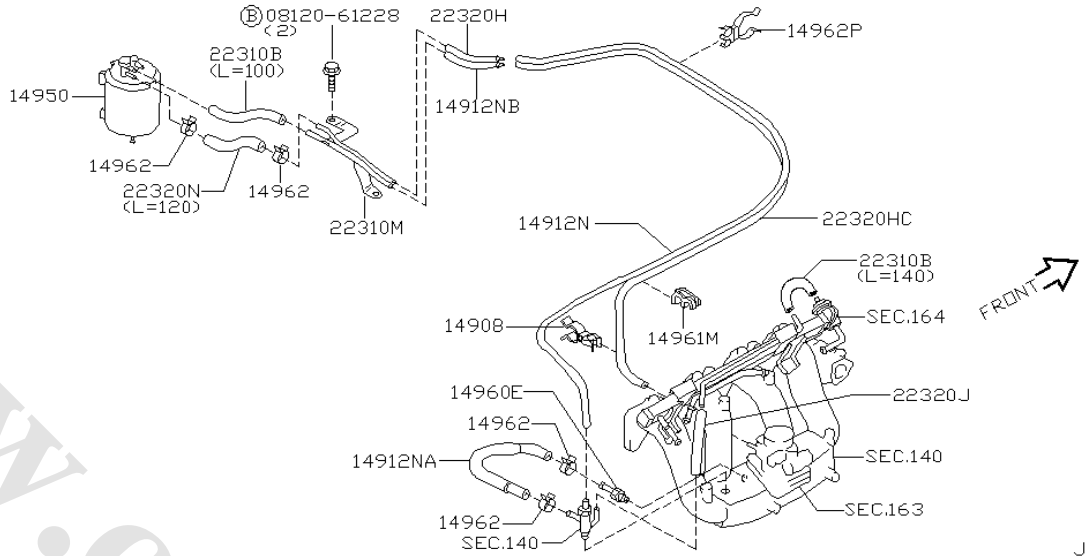

شماره بخش **223A**

لوله های وکیوم

VACUUM PIPING

<0212- > KA24DE

کد قطعه	نام قطعه		S	شماره فنی قطعه	مشخصات	تعداد	قطعه جایگزین	
	تاریخ کاربرد	مدل کاربردی					A	M
14908	♦ CLIP-HOSE 0503-	بست شیلنگ KA24DE.....		24220-VJ210		01		
14912N	♦ TUBE-EVAP CONTROL 0503-	لوله کنترل تبخیر KA24DE.....		14912-VJ215		01		
14912NA	♦ TUBE-EVAP CONTROL 0503-	لوله کنترل تبخیر KA24DE.....		14912-VJ210		01		
14912NB	♦ TUBE-EVAP CONTROL 0503-	لوله کنترل تبخیر KA24DE.....		14912-VJ217		01		
14950	♦ CANISTER ASSY-EVAPORATION 0503-	کانیستر تبخیر KA24DE.....		14950-01G60		01		
14960E	♦ A CONNECTOR 0503-	اتصال KA24DE.....		14918-VJ200		01		
14961M	♦ A CLAMP-HOSE 0503-	بست شیلنگ KA24DE.....		01552-00841		01		
14962	♦ B CLAMP-HOSE 0503-	بست شیلنگ KA24DE.....		16439-N2100		02