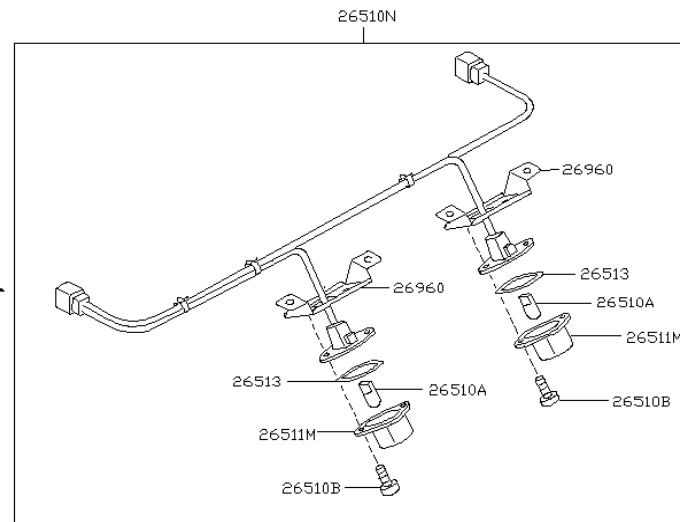

شماره بخش

266A

چراغ نمره

LICENCE PLATE LAMP

<0212- > W

J266003V

کد قطعه	نام قطعه		S	شماره فنی قطعه	مشخصات	تعداد	قطعه جایگزین	
	تاریخ کاربرد	مدل کاربردی					A	M
26510A	♦ BULB لامپ 0503-	W.....		26261-89965		02		
26510B	♦ SCREW پیچ 0503-	W.....		26392-23G00		04		
26510N	♦ LAMP ASSY-LICENCE PLATE چراغ کامل نمره 0503-	W.....		26510-9S500		01		
26511M	♦ LENS-LICENCE LAMP طلق چراغ نمره 0503-	W.....		26511-01P00		02		
26513	♦ PACKING-LENS واشر طلق چراغ نمره 0503-	W.....		26513-62C00		02		
26960	♦ BRACKET-LICENCE LAMP پایه چراغ نمره 0503-	W.....		26960-9S500		02