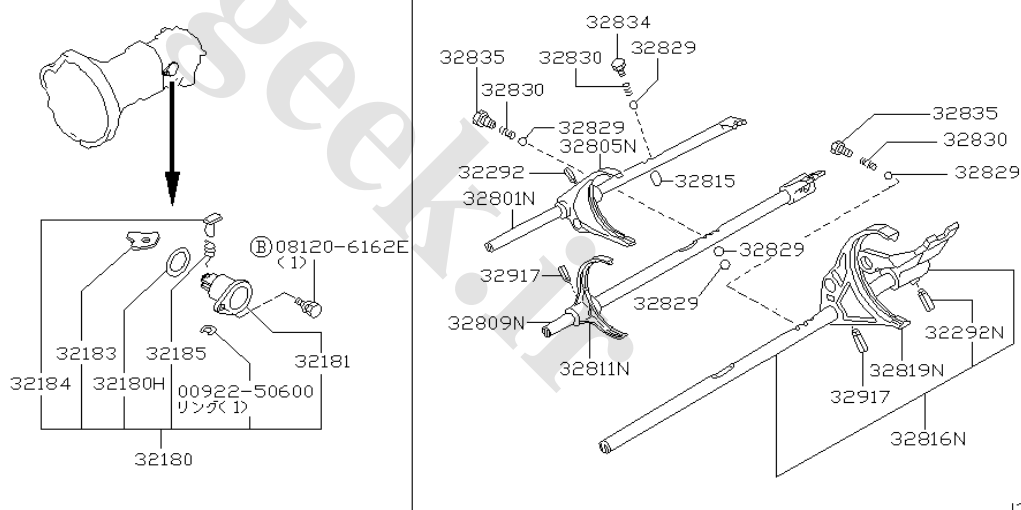

شماره بخش **328A**

دسته دنده گیربکس

TRANSMISSION SHIFT CONTROL

MT<1202- >
STRINKING ROD (FS5W71C)

J23800C4

شماره بخش **328A**

ماهکها و میل ماهکهای گیربکس

TRANSMISSION SHIFT CONTROL

MT<1202- >
SHIFT FORK(FS5W71C)

J32800C5