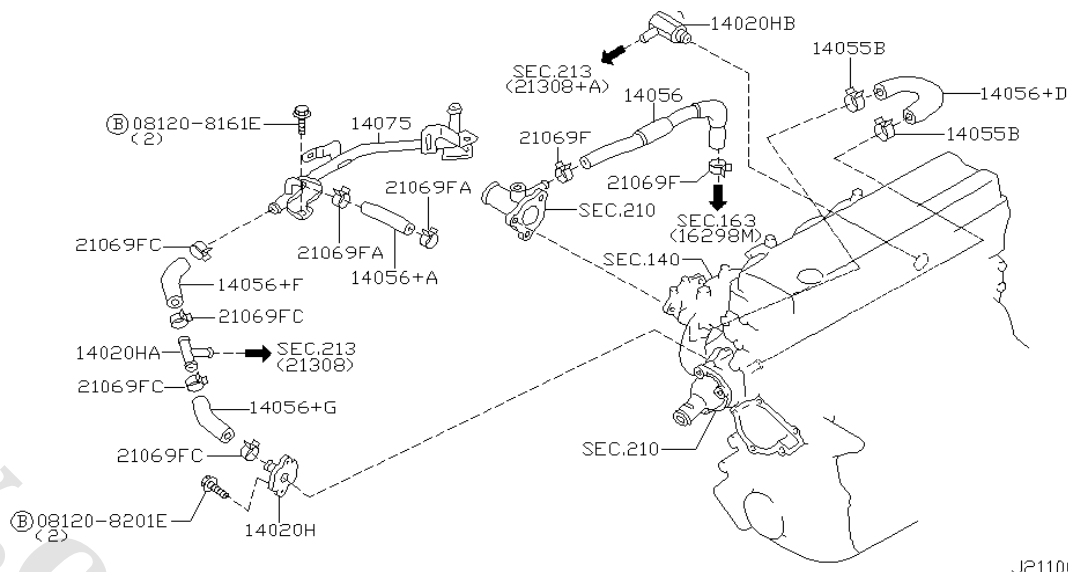

شماره بخش

211A

شیلنگ و لوله های آب

WATER HOSE & PIPING

<0212- > KA24DE

کد قطعه	نام قطعه		S	شماره فنی قطعه	مشخصات	تعداد	A		قطعه جایگزین
	تاریخ کاربرد	مدل کاربردی					M		
14020H	♦ CONNECTOR-WATER HOSE	اتصال شیلنگ آب		14075-40F06	F/AIR BAG	01			
14020HA	♦ CONNECTOR-WATER HOSE	اتصال شیلنگ آب		14075-VJ600	F/SIDE AIR BAG/30GV/F/ELEC SEAT IRAN ADDITIONAL UNIQUE PART	01			
14020HB	♦ CONNECTOR-WATER HOSE	اتصال شیلنگ آب		14075-VJ610		01			
14055B	♦ CLAMP-HOSE	بست شیلنگ		01558-00211		02			
14056	♦ HOSE-WATER	شیلنگ آب		14056-VJ207		01			
14056+A	♦ HOSE-WATER	شیلنگ آب		14056-88G01		01	7	14056-79E00	
14056+D	♦ HOSE-WATER	شیلنگ آب		14056-VJ204		01