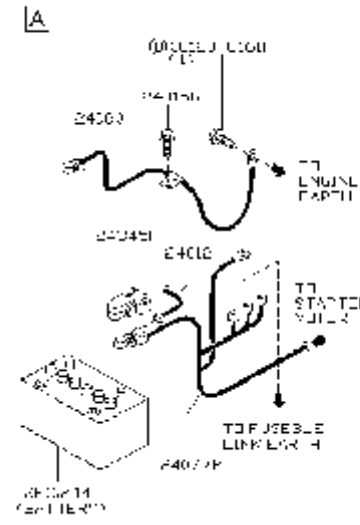

شماره بخش **240A**

سیستم سیم کشی

WIRING

W<1202- >
ENGINE ROOM

J240036G

شماره بخش **240A**

سیستم سیم کشی

WIRING

W<1202- >
FITTING(ENGINE ROOM)