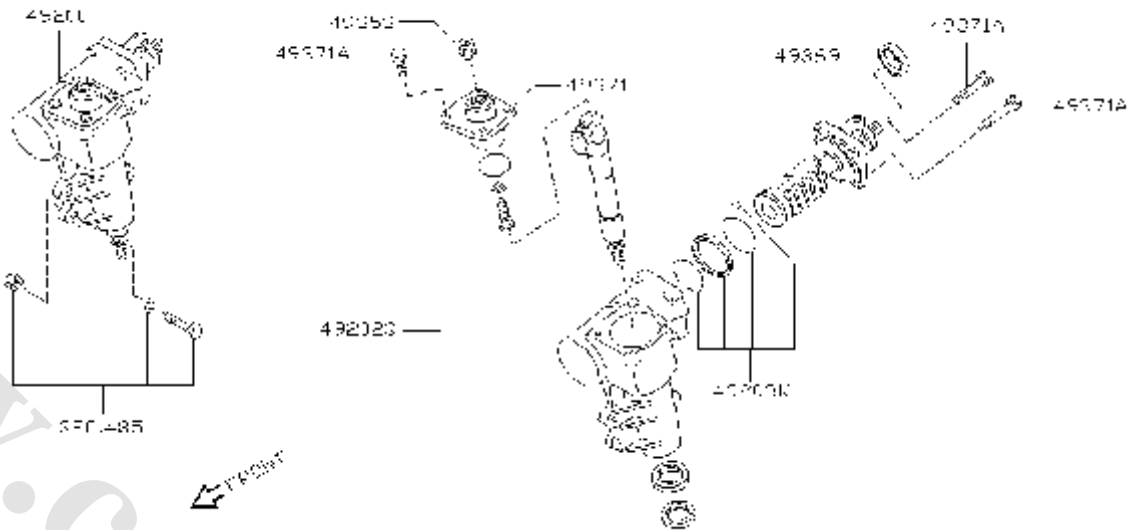

شماره بخش

492A

جعبه فرمان هیدرولیک

POWER STEERING GEAR

<0212- > KA24DE

کد قطعه	نام قطعه		S	شماره فنی قطعه	مشخصات	تعداد	A M	قطعه جایگزین
	تاریخ کاربرد	مدل کاربردی						
49200	◆ GEAR ASSY-POWER STEERING 0503-	جعبه فرمان کامل هیدرولیک KA24DE.....		49200-3S100		01		
49202S	◆ SEAL KIT-OIL SECTOR SHAFT 0503-	کیت خار و کاسه نمد پینیون فرمان KA24DE.....		49321-55G26	* 49321-55G00	01		
49203K	◆ SEAL KIT-PINION.POWER STEERING GEAR 0503-	کیت خار و کاسه نمد پینیون فرمان KA24DE.....		49345-2S725	* 49345-55G00	01		
49353	◆ NUT-SEIF LOCK 0503-	مهره قفلی درپوش جعبه فرمان KA24DE.....		49514-55G00		01		
49369	◆ CAP-REAR COVER 0503-	پوشش درپوش عقب جعبه فرمان KA24DE.....		49369-55G01		01		
49371	◆ COVER ASSY-SECTOR 0503-	درپوش بالائی جعبه فرمان KA24DE.....		49371-55G00		01		
49371A	◆ BOLT-SECTOR COVER 0503-	پیچ درپوش عقب جعبه فرمان KA24DE.....		49375-55G00		08