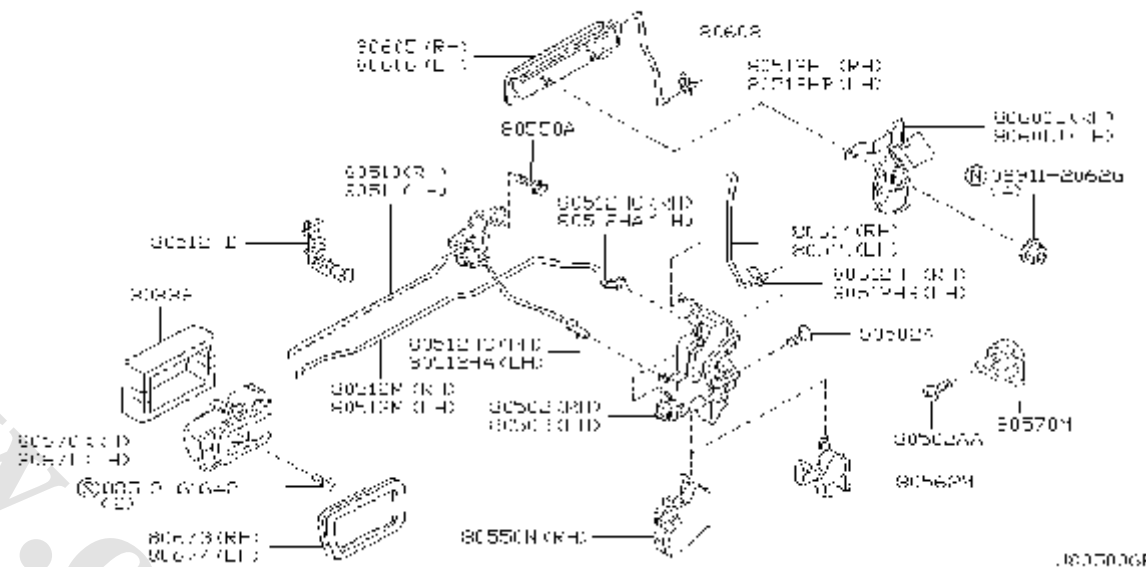

شماره بخش

805A

قفل و دستگیره در جلو

FRONT DOOR LOCK & HANDLE

<0212- > W

کد قطعه	نام قطعه		S	شماره فنی قطعه	مشخصات	تعداد	A M	قطعه جایگزین
	تاریخ کاربرد	مدل کاربردی						
80502	♦ LOCK ASSY-FRONT DOOR,RH 0503-	قفل در جلو راست W.....		80502-5P010		01		
80502A	♦ SCREW 0503-	پیچ W.....		01413-00091		06		
80502AA	♦ SCREW 0503-	پیچ W.....		01433-00161		04		
80503	♦ LOCK ASSY-FRONT DOOR,LH 0503-	قفل در جلو چپ W.....		80503-5P060		01		
80510	♦ ROD-LOCK KNOB,RH 0503-	میله دکمه قفل کن راست W.....		80510-2S400		01		
80511	♦ ROD-LOCK KNOB,LH 0503-	میله دکمه قفل کن چپ W.....		80511-2S400		01		
80512H	♦ HOLDER-ROD 0503-	نگهدارنده میله قفل کن W.....		80532-01R00		02		
80512HA	♦ HOLDER-ROD 0503-	نگهدارنده میله قفل کن W.....		80533-85E00		02	2	80533-89900