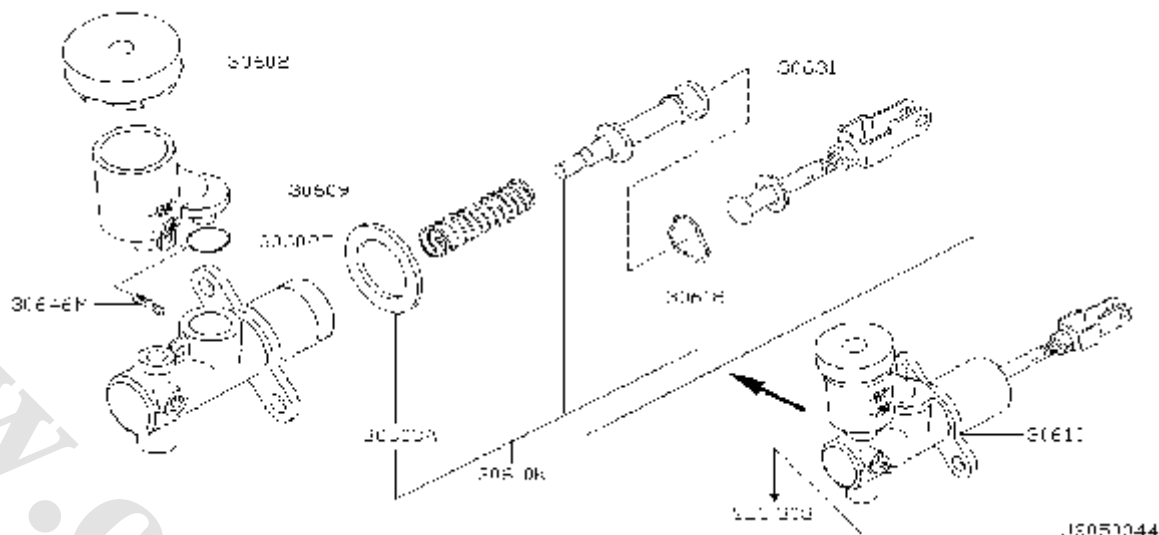

شماره بخش

305A

پمپ کلاچ بالا و کیت تعمیری

CLUTCH MASTER CYLINDER

<0212- > KA24DE

کد قطعه	نام قطعه		S	شماره فنی قطعه	مشخصات	تعداد	A M	قطعه جایگزین
	تاریخ کاربرد	مدل کاربردی						
30602	♦ CAP ASSY-RESERVOIR 0503-	در مخزن روغن کلاچ بالا KA24DE.....		46020-3S501	NABCO	01		
30602E	♦ SEAL-O RING,RESERVOIR CAP 0503-	اورینگ مخزن پمپ کلاچ KA24DE.....		30644-21U00	NABCO	01		
30603A	♦ GASKET 0503-	واشر پمپ کلاچ بالا KA24DE.....		30676-5M014	NABCO	01		
30609	♦ RESERVOIR-OIL,CLUTCH 0503-	مخزن روغن پمپ کلاچ بالا KA24DE.....		30617-21U00	NABCO	01		
30610	♦ CYLINDER ASSY-CLUTCH MASTER 0503-	پمپ کامل کلاچ بالا KA24DE.....		30610-3S107	NABCO 5/8(15.87)	01		
30610K	♦ PISTON KIT-CLUTCH MASTER CYLINDER 0503-	لوازم تعمیری پمپ کلاچ بالا KA24DE.....		30611-5N325	NABCO 5/8(15.87)	01		
30618	♦ RING-STOPPER 0503-	خار نگهدارنده پیستون پمپ کلاچ بالا KA24DE.....		46070-27260	NABCO	01		
30631	♦ ROD ASSY-PUSH 0503-	میل (شیش) پمپ کلاچ بالا KA24DE.....		30631-81L01	NABCO	01