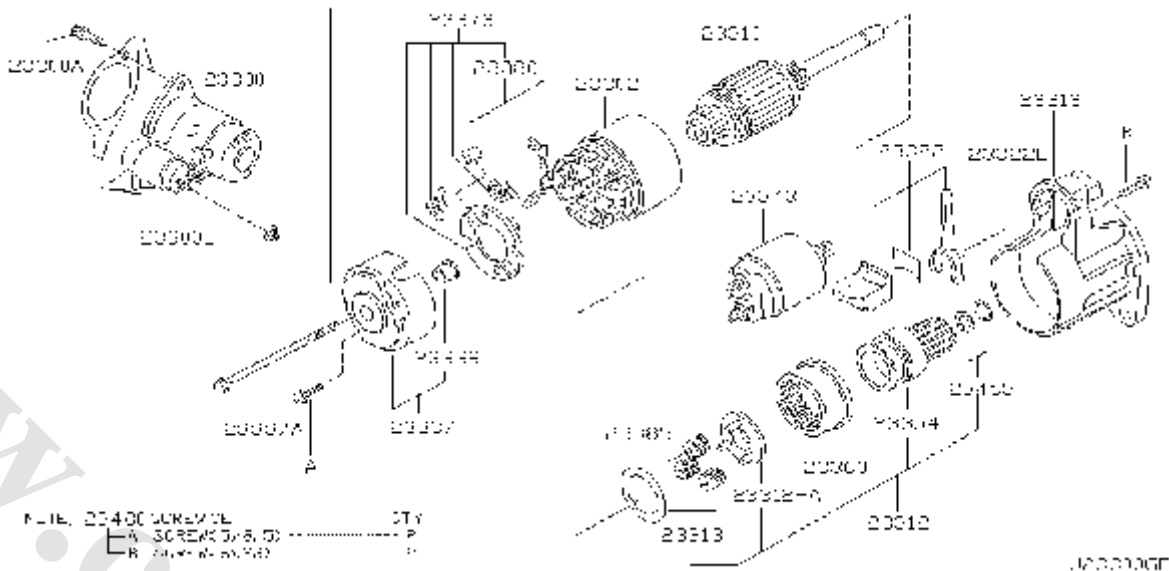

شماره بخش

233A

استارت

STARTER MOTOR

<0212- > KA24DE

کد قطعه	نام قطعه		S	شماره فنی قطعه	مشخصات	تعداد	A		قطعه جایگزین
	تاریخ کاربرد	مدل کاربردی					M		
23300	♦ MOTOR ASSY-STARTER 0503-	استارت کامل KA24DE.....		23300-1S711	MITSUBISHI	01			
23300A	♦ BOLT 0503-	پیچ KA24DE.....		01121-05901		02			
23300L	♦ NUT 0503-	مهره KA24DE.....		01221-00381		01			
23302	♦ YOKF 0503-	بالشتک استارت KA24DE.....		23302-1S710	MITSUBISHI	01			
23310	♦ ARMATURE ASSY 0503-	ارمیچر استارت KA24DE.....		23310-1S710	MITSUBISHI	01			
23312	♦ PINION ASSY 0503-	دنده استارت کامل KA24DE.....		23312-0W010	MITSUBISHI	01			
23312+A	♦ PINION ASSY 0503-	دنده استارت KA24DE.....		23312-1S710	MITSUBISHI	01			
23313	♦ GEAR 0503-	دنده های سه گانه کوچک استارت KA24DE.....		23361-42L70	MITSUBISHI	03			