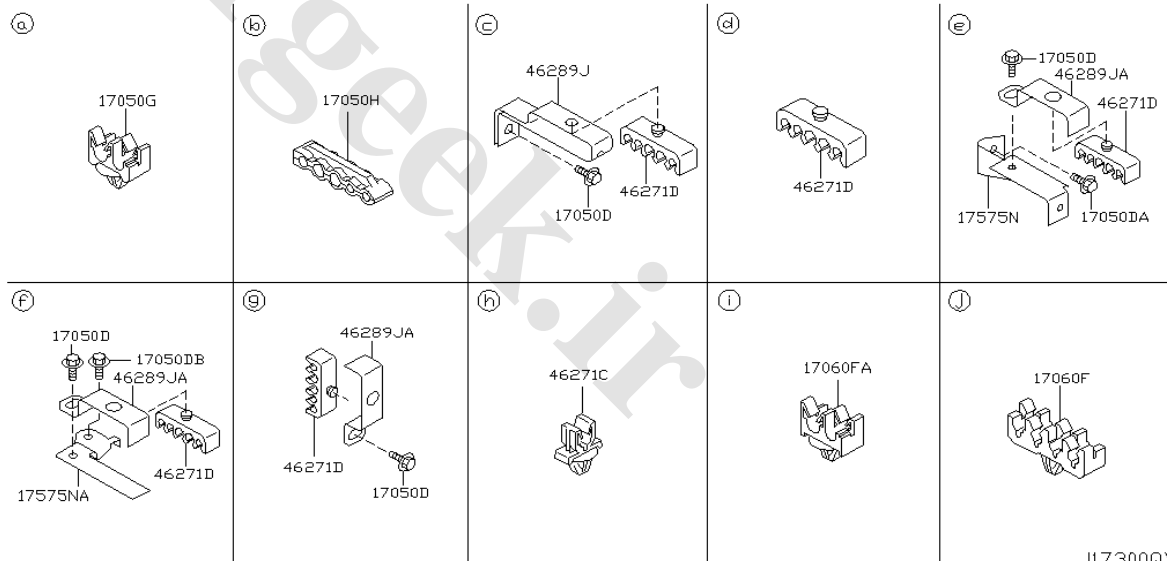

شماره بخش **173A**

لوله های بنزین

FUEL PIPING

KA24DE<1202- >
FUEL PIPING

شماره بخش **173A**

لوله های بنزین

FUEL PIPING

KA24DE<1202- >
FUEL & BRAKE PIPING