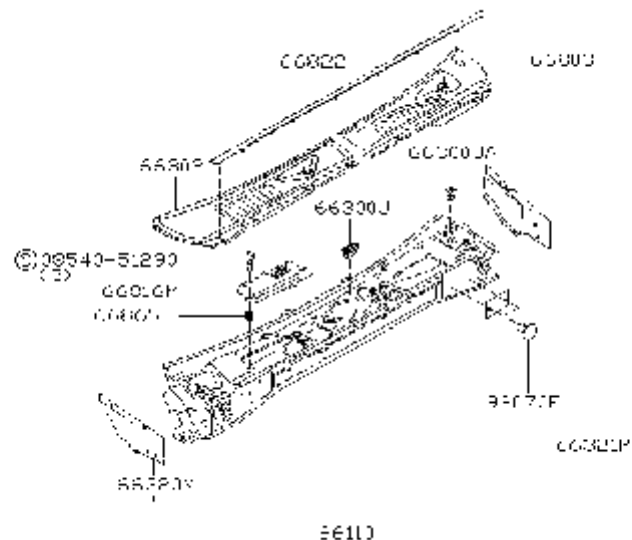

شماره بخش

660A

سینی زیر شیشه جلو و اتصالات

COWL TOP & FITTING

<0212- > W

JIG:00.04M

کد قطعه	نام قطعه		S	شماره فنی قطعه	مشخصات	تعداد	A M	قطعه جایگزین
	تاریخ کاربرد	مدل کاربردی						
66110	♦ AIR BOX ASSY 0503-	سینی زیر شیشه جلو W.....		66100-VJ400		01		
66300J	♦ PILING-HOIF 0503-	درپوش سینی زیر شیشه جلو W.....		80874-2S410		08		
66300JA	♦ PILING-HOIF 0503-	درپوش سینی زیر شیشه جلو W.....		80874-2S400		02		
66320M	♦ COWL TOP-SIDE,RH 0503-	سینی بغل راست W.....		66322-2S400		01		
66321M	♦ COWL TOP-SIDE,LH 0503-	سینی بغل چپ W.....		66323-2S400		01		
66802	♦ GRILLE-COWL TOP,RH 0503-	پنجره زیر شیشه جلوراست W.....		66811-3S110		01		
66803	♦ GRILLE-COWL TOP,LH 0503-	پنجره زیر شیشه جلو چپ W.....		66810-3S400		01		
66816M	♦ COVER-COWL TOP,UPPER 0503-	درپوش بالایی سینی زیر شیشه جلو W.....		66832-3S100		01