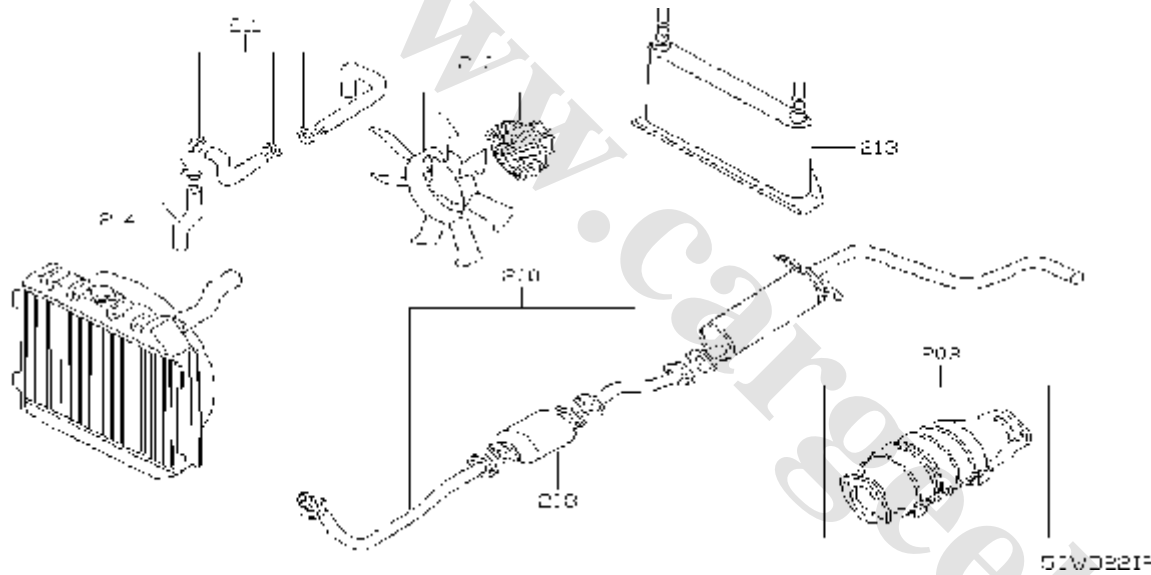

GROUP INDEX (C) سیستم اگزوز و خنک کننده

شماره بخش

نام بخش

200A	لوله و منبع اگزوز
208A	مبدل کاتالیست
210A	واتر پمپ ، پروانه خنک کن و ترموستات
211A	شیلنگ و لوله های آب
213A	روغن خنک کن
214A	رادیاتور ، بادگیر و اتصالات رادیاتور

تصاویر موجود در فهرست عمومی و فهرست گروهی برای تمام مدلها یکسان می باشند.