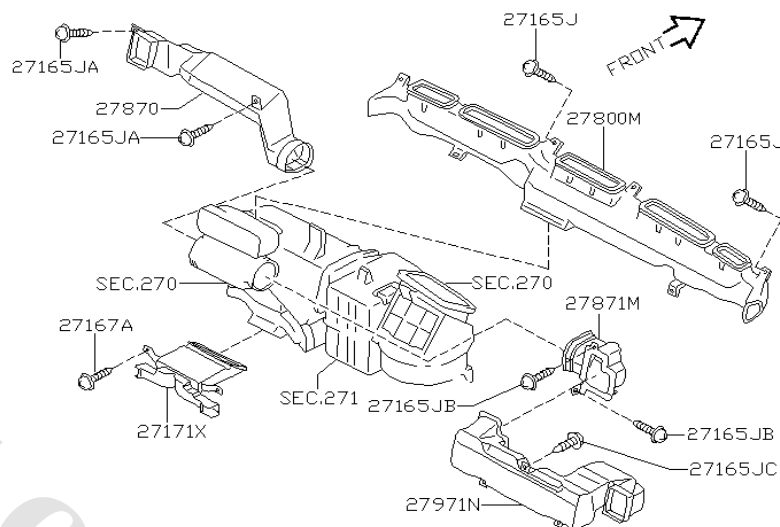

شماره بخش **273A**

دریچه و خرطومی

NOZZLE & DUCT

<0212- > W

J273005L

کد قطعه	نام قطعه		S	شماره فنی قطعه	مشخصات	تعداد	A M	قطعه جایگزین
	تاریخ کاربرد	مدل کاربردی						
27165J	◆ SCREW پیچ 0503-	W.....		01466-00022		04		
27165JA	◆ SCREW پیچ 0503-	W.....		01466-00022		02		
27165JB	◆ SCREW پیچ 0503-	W.....		01466-00022		02		
27165JC	◆ SCREW پیچ 0503- 0503-	*W..... W.....		01466-00022 -00022	ATR BAG-DRIVFR&ASSIST	03 02		
27167A	◆ SCREW پیچ 0503-	W.....		01466-00022		02		
27171X	◆ DUCT-HEATER کانال بخاری 0503-	W.....		27830-VJ400		01		
27800M	◆ NOZZLE DEFROSTOR دریچه بخارگیر 0503-	W.....		27800-VJ400		01		
27870	◆ DUCT-STEAM VENTILATOR کانال هوای کناری 0503-	W.....		27870-VJ400		01