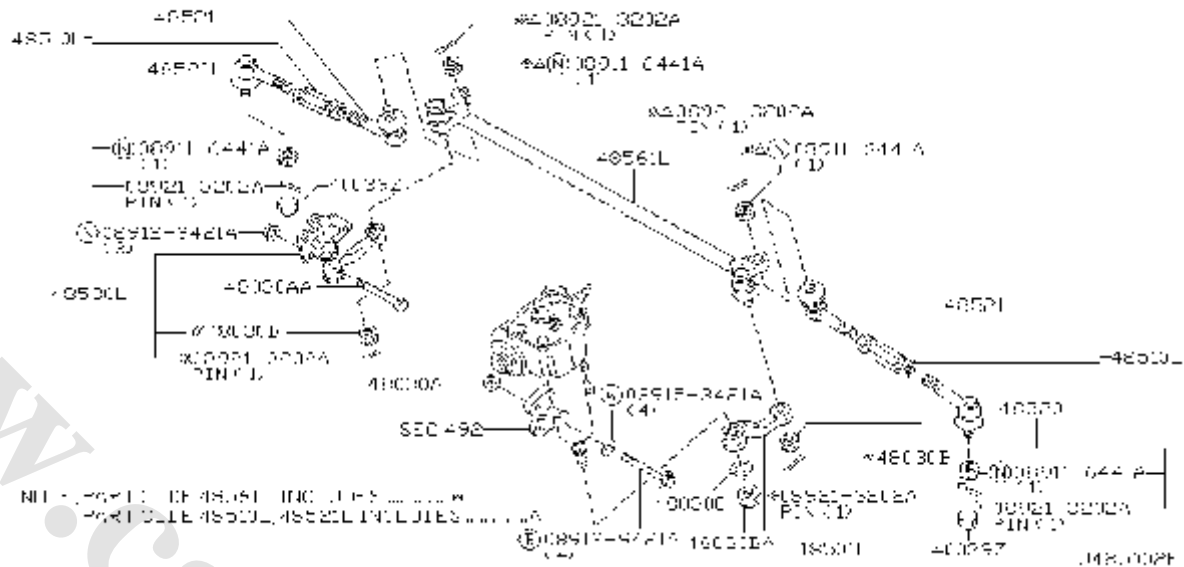

شماره بخش

485A

اتصالات فرمان (جلوبندی)

STEERING LINKAGE

<0212- > KA24DE

کد قطعه	نام قطعه		S	شماره فنی قطعه	مشخصات	تعداد	A M	قطعه جایگزین
	تاریخ کاربرد	مدل کاربردی						
40039Z	♦ CAP-BOLT 0503-	درپوش پیچ سه راهی فرمان KA24DE.....		40039-2S610		04		
48030A	♦ BOLT 0503-	مه‌ره پیچ جعبه فرمان KA24DE.....		01111-00831		04		
48030AA	♦ BOLT 0503-	مه‌ره پیچ جعبه فرمان KA24DE.....		01111-01161		03		
48030B	♦ NUT 0503-	مه‌ره KA24DE.....		01227-00081		02		
48030BA	♦ NUT 0503-	مه‌ره KA24DE.....		48506-82100		01		
48030C	♦ WASHER 0503-	واشر مه‌ره هزارخار فرمان KA24DE.....		48508-82100		01		
48501L	♦ ARM KIT-PITMAN 0503-	هزارخار فرمان KA24DE.....		48502-3S525	* 48502-3S500	01		
48510L	♦ ROD KIT-TIF 0503-	سیک فرمان KA24DE.....		48510-3S525	* 48510-3S500	02		