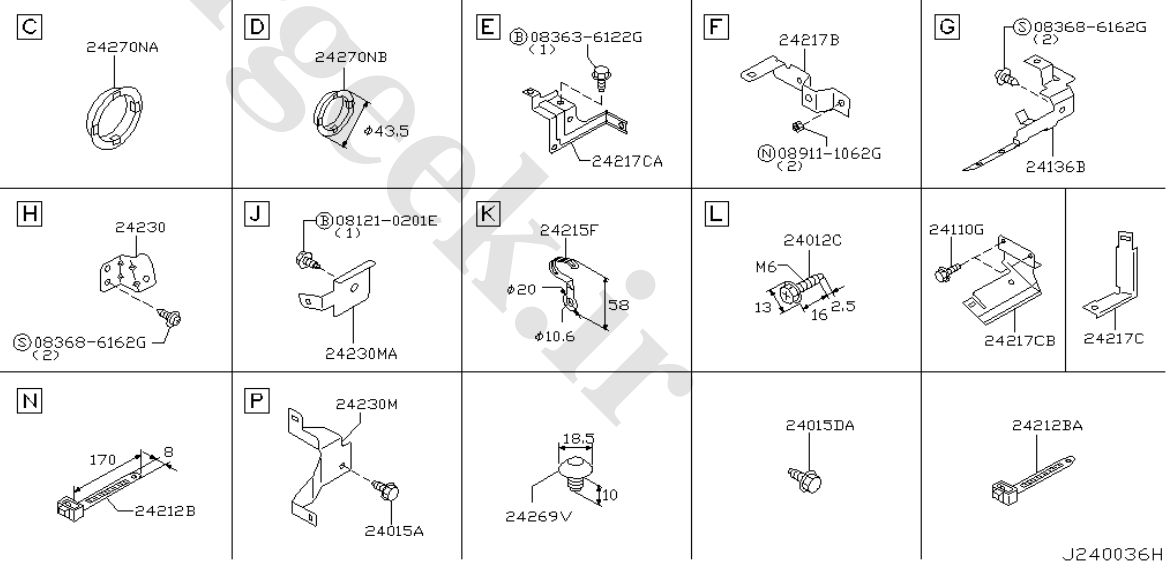

شماره بخش **240A**

سیستم سیم کشی

WIRING

W<1202- >
ENGINE ROOM

J240036G

شماره بخش **240A**

سیستم سیم کشی

WIRING

W<1202- >
FITTING(ENGINE ROOM)