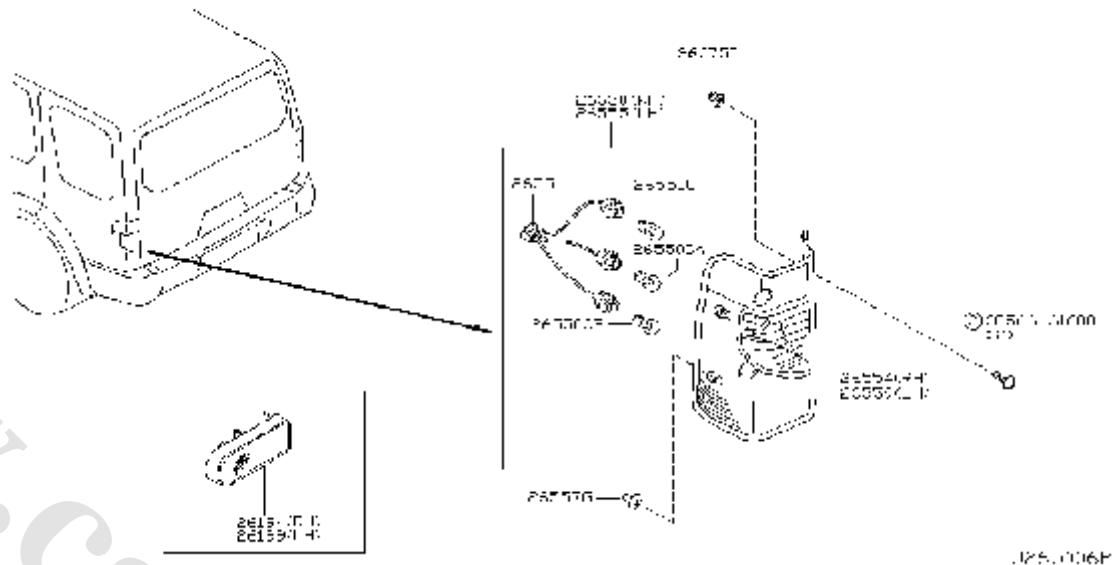

شماره بخش

265A

چراغ خطر عقب

REAR COMBINATION LAMP

<0212- > W

کد قطعه	نام قطعه		S	شماره فنی قطعه	مشخصات	تعداد	A M	قطعه جایگزین
	تاریخ کاربرد	مدل کاربردی						
26075D	◆ SCREW پیچ 0503-	W.....		01281-00331		04		
26194	◆ REFLECTOR ASSY-RH منعکس کننده راست 0503-	W.....		26560-2W100		01		
26199	◆ REFLEX REFLECTOR ASSY-LH منعکس کننده چپ 0503-	W.....		26565-2W100		01		
26550	◆ LAMP ASSY-REAR COMBINATION,RH چراغ خطر کامل عقب راست 0503-	W.....		26550-9S500		01		
26550C	◆ BULB لامپ 0503-	W.....		26261-89908	12V-18W	02	2	26261-89917
26550CA	◆ BULB لامپ 0503-	W.....		26261-89961	12V-21W	02		
26550CB	◆ BULB لامپ 0503-	W.....		26261-89948	12V-12/5W	02	2	26261-89941
26551	◆ HARNESS ASSY-REAR COMBINATION جالامپی (سوکت) چراغ خطر عقب 0503-	W.....		26551-9S500		01