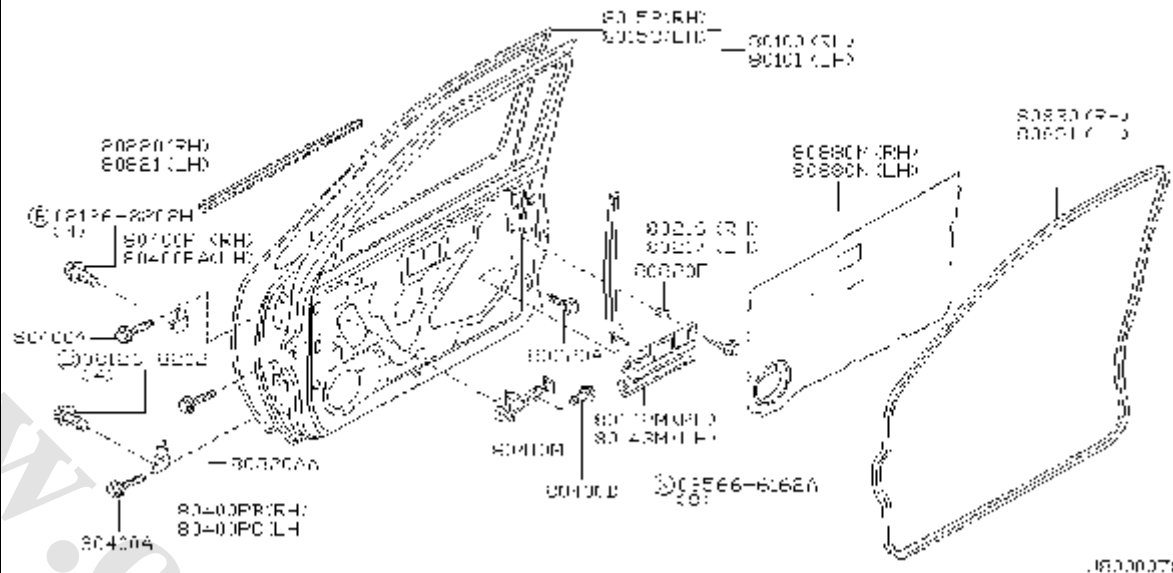

شماره بخش

800A

در جلو و اتصالات

FRONT DOOR PANEL & FITTING

<0212- > W

کد قطعه	نام قطعه		S	شماره فنی قطعه	مشخصات	تعداد	A M	قطعه جایگزین
	تاریخ کاربرد	مدل کاربردی						
80100	♦ DOOR-FRONT,RH در جلو راست 0503-	W.....		H0100-2S400		01		
80101	♦ DOOR-FRONT,LH در جلو چپ 0503-	W.....		H0101-2S400		01		
80142M	♦ REINFORCE-FRONT DOOR INNER WAIST FRONT,R تقویت داخلی در جلو راست 0503-	W.....		80144-2S400		01		
80143M	♦ REINFORCE-FRONT DOOR INNER WAIST FRONT,L تقویت داخلی در جلو چپ 0503-	W.....		80145-2S400		01		
80152	♦ PANFI-FRONT DOOR,OUTFR RH پوسته بیرونی در جلو راست 0503-	W.....		80152-2S400		01		
80153	♦ PANEL-FRONT DOOR,OUTER LH پوسته بیرونی در جلو چپ 0503-	W.....		80153-2S400		01		
80216	♦ SASH ASSY-FRONT DOOR,RFAR RH ریل عقب در جلو راست 0503-	W.....		80216-2S400		01		
80217	♦ SASH ASSY-FRONT DOOR,REAR LH ریل عقب در جلو چپ 0503-	W.....		80217-2S400		01