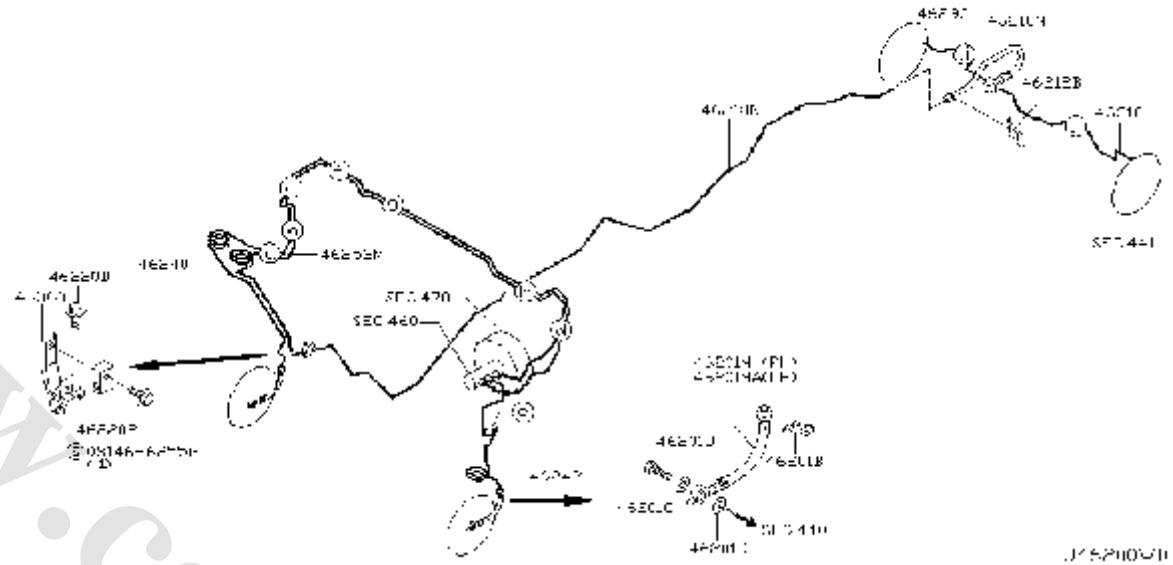

شماره بخش **462A**

لوله های ترمز

BRAKE PIPING & CONTROL

W<1202- >
PIPING