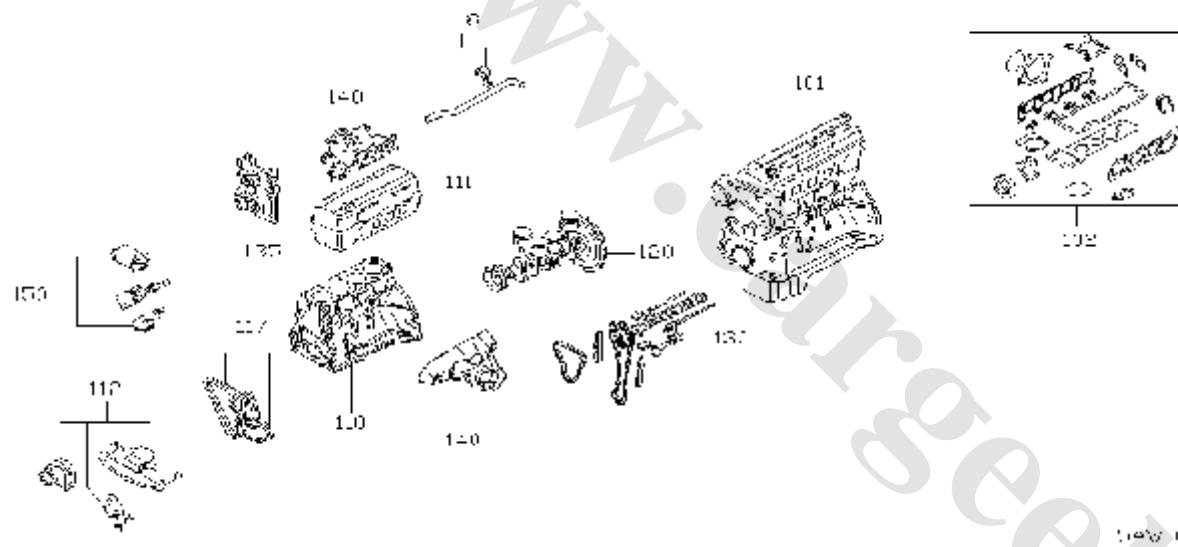

GROUP INDEX (A)

موتور

شماره بخش

نام بخش

101A	موتور کامل و نیم موتور
102A	واشر موتور
110A	پوسته موتور و کارت روغن
111A	سرسیلندر و قالباق سوپاپ
112A	دسته موتور و گیربکس
117A	تسمه های پروانه ، کولر و هیدرولیک فرمان
118A	سیستم تهویه هوای موتور
120A	پيستون ، ميل لنك و فلايويل
130A	ميل سوپاپ و مكانيزم سوپاپ
135A	سيني جلو و اتصالات
140A	مينفولد
150A	سیستم روغنکاری

تصاویر موجود در فهرست عمومی و فهرست گروهی برای تمام مدلها یکسان می باشند