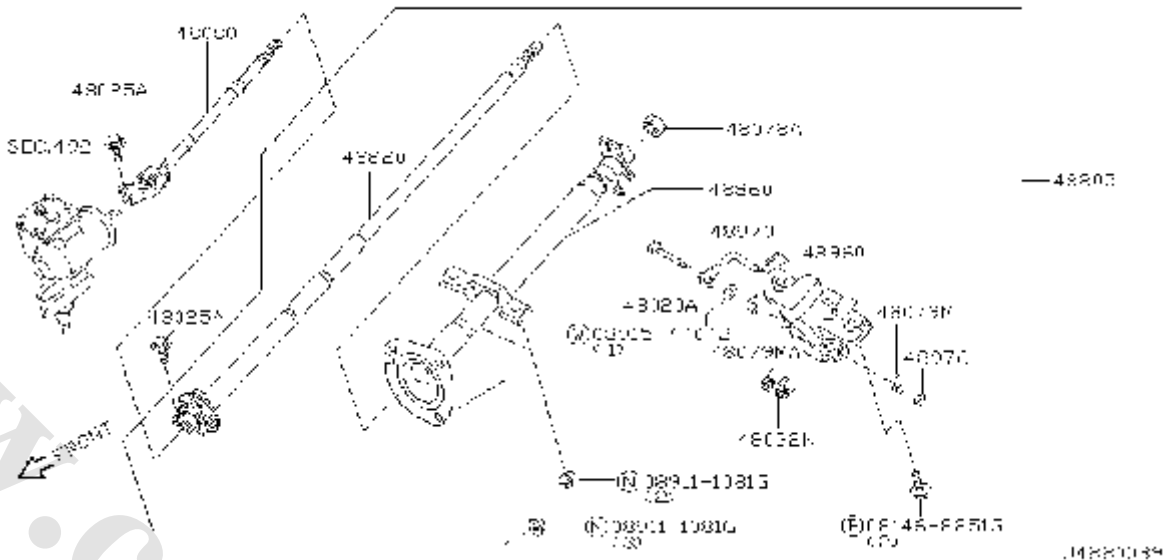

شماره بخش

488A

سیستم فرمان

STEERING COLUMN

<0212- > KA24DE

کد قطعه	نام قطعه		S	شماره فنی قطعه	مشخصات	تعداد	A M	قطعه جایگزین
	تاریخ کاربرد	مدل کاربردی						
48020A	♦ BOLT 0503-	پیچ بست پوسته فرمان KA24DE.....		48966-63Y10		01		
48025A	♦ BOLT 0503-	پیچ میله فرمان KA24DE.....		48935-4P000		02		
48032N	♦ BUSH 0503-	بوش KA24DE.....		48967-3S115		01		
48078A	♦ NUT 0503-	مه‌ره پوسته فرمان KA24DE.....		48938-70T10		01		
48079M	♦ STOPPER-TIRE VALVE 0503-	واشر فتری بست پوسته فرمان KA24DE.....		48969-50A00		01		
48079MA	♦ STOPPER-TIRE VALVE 0503-	واشر فتری بست پوسته فرمان KA24DE.....		48969-35F10		01		
48080	♦ JOINT ASSY-STEERING LOWER 0503-	میله پائینی فرمان KA24DE.....		48080-3S110		01		
48805	♦ COLUMN ASSY-STEERING 0503-	فرمان کامل KA24DE.....		48805-VJ401		01