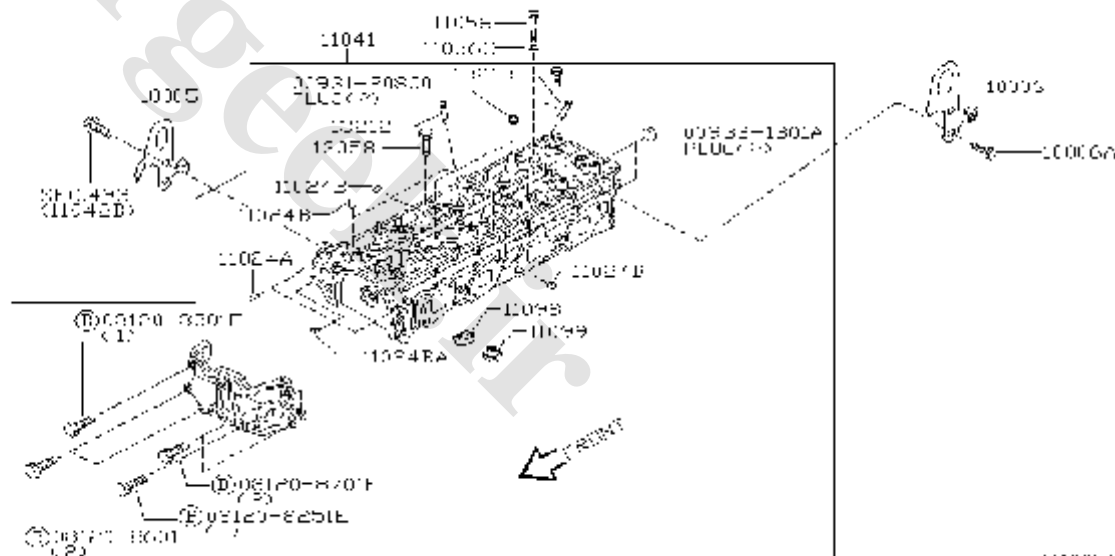

شماره بخش 111A

سر سیلندر و قالیاق سوپاپ

CYLINDER HEAD & ROCKER COVER

KA24DE<1202- >
COMPONENT PARTS

J11100PA

شماره بخش 111A

سر سیلندر و قالیاق سوپاپ

CYLINDER HEAD & ROCKER COVER

KA24DE<1202- >
ASSEMBLY

J11100PA