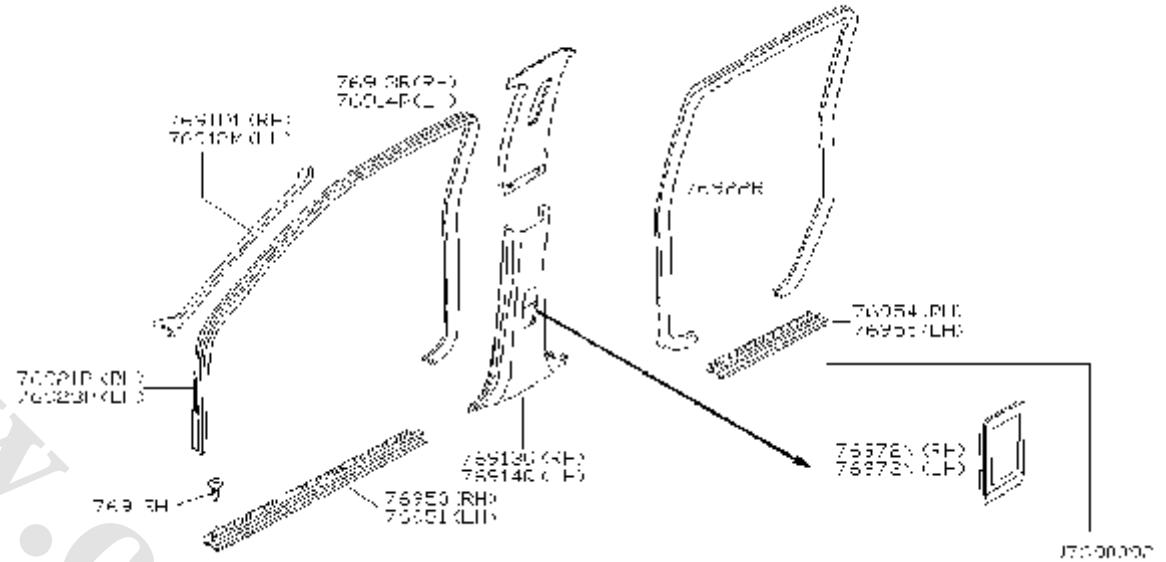

شماره بخش **769A**

تزئینات کناری بدنه

BODY SIDE TRIMMING

<0212- > W

کد قطعه	نام قطعه		S	شماره فنی قطعه	مشخصات	تعداد	A		قطعه جایگزین
	تاریخ کاربرد	مدل کاربردی					M		
76911M	0503-	♦ GARNISH ASSY-FRONT PILLAR,RH قاب ستون جلو راست		76911-VJ200		01			
76912M	0503-	♦ GARNISH ASSY-FRONT PILLAR,LH قاب ستون جلو چپ		76912-VJ200		01			
76913H	0503-	♦ CLIP-TRIM بست رکاب		01553-03393		12			
76913Q	0503-	♦ GARNISH-CENTER PILLAR,LOWER RH قاب پائینی ستون وسط راست		76915-9S500		01			
76913R	0503-	♦ GARNISH-LOCK PILLAR,UPPER RH قاب بالایی ستون وسط راست		76913-9S500		01			
76914Q	0503-	♦ GARNISH-CENTER PILLAR,LOWER LH قاب پائینی ستون وسط چپ		76916-9S500		01			
76914R	0503-	♦ GARNISH-LOCK PILLAR,UPPER LH قاب بالایی ستون وسط چپ		76914-9S500		01			
76921P	0503-	♦ FIT-BODY SIDE,RH نوار دور ستون جلو راست		76921-9S500		01			