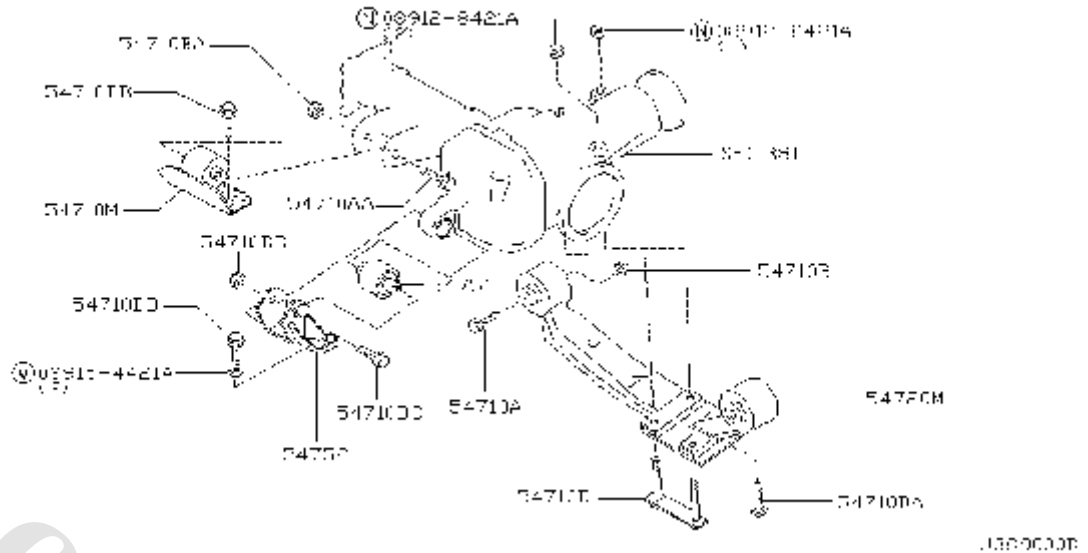

شماره بخش

389A

ضربگیر و رام دیفرانسیل جلو

FRONT FINAL DRIVE MOUNTING

<0212- > W

کد قطعه	نام قطعه		S	شماره فنی قطعه	مشخصات	تعداد	A M	قطعه جایگزین
	تاریخ کاربرد	مدل کاربردی						
54710A	◆ PIN-ARM پیچ 0503-	W.....		55226-61L00		02		
54710AA	◆ PIN-ARM پیچ 0503-	W.....		55226-61L00		01		
54710B	◆ NUT مهره 0503-	W.....		01225-00032		02		
54710BA	◆ NUT مهره 0503-	W.....		01225-00032		01		
54710BB	◆ NUT مهره 0503-	W.....		01225-00032		01		
54710D	◆ BOLTW پیچ 0503-	W.....		54726-31G00		01		
54710DA	◆ BOLTW پیچ 0503-	W.....		54726-31G10		01		
54710DB	◆ BOLTW پیچ 0503-	W.....		01125-00841		02		

WD22-IR

(389A-01)

(2003-04)