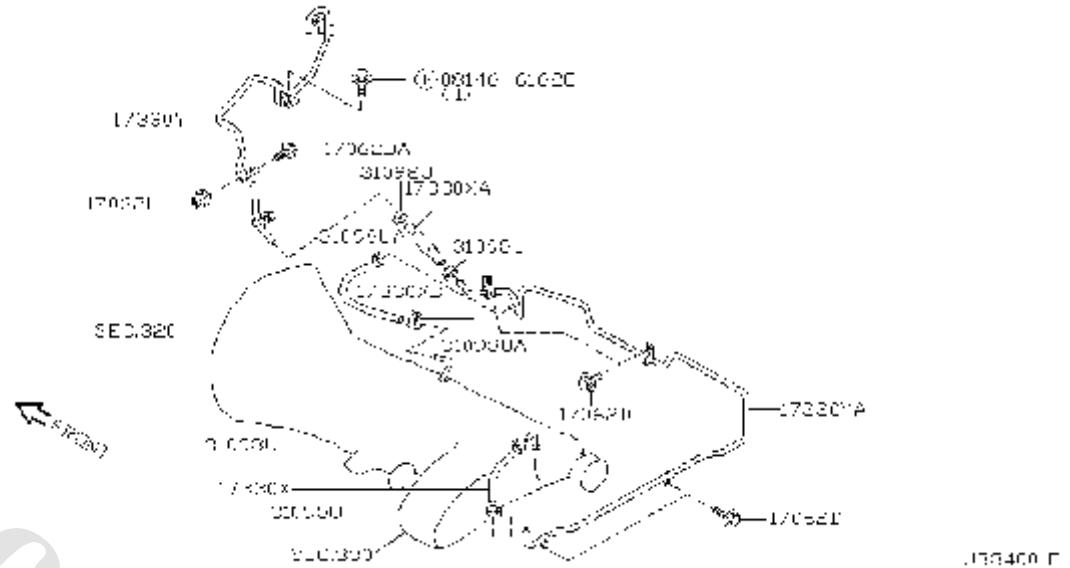

شماره بخش

384A

لوله ها و شیلنگهای هوای گیربکس

BREATHER PIPING (FOR FR UNIT)

<0212- > KA24DE

کد قطعه	نام قطعه		S	شماره فنی قطعه	مشخصات	تعداد	A M	قطعه جایگزین
	تاریخ کاربرد	مدل کاربردی						
17062D	♦ SCREW	پیچ نگهدارنده لوله روی کمک گیربکس		01456-00211		04		
	0503-	KA24DE.....						
17062DA	♦ SCREW	پیچ نگهدارنده لوله روی کمک گیربکس		01466-00071		01		
	0503-	KA24DE.....						
17062H	♦ GROMMET	بوش لاستیکی پیچ نگهدارنده لوله		01281-00821		01		
	0503-	KA24DE.....						
17330X	♦ HOSE ASSY-BRFATHER	شیلنگ هوای روی گیربکس		17335-2S612		01		
	0503-	KA24DE.....						
17330XA	♦ HOSE ASSY-BRFATHER	شیلنگ هوای روی گیربکس		17335-5S901		01		
	0503-	KA24DE.....						
17330XB	♦ HOSE ASSY-BRFATHER	شیلنگ هوای روی گیربکس		17335-2S614		01		
	0503-	KA24DE.....						
17330Y	♦ TUBE ASSY-BREATHER	لوله هوای گیربکس		17330-6S000		01		
	0503-	KA24DE.....						
17330YA	♦ TUBE ASSY-BREATHER	لوله هوای گیربکس		17330-2S600		01		
	0503-	KA24DE.....						