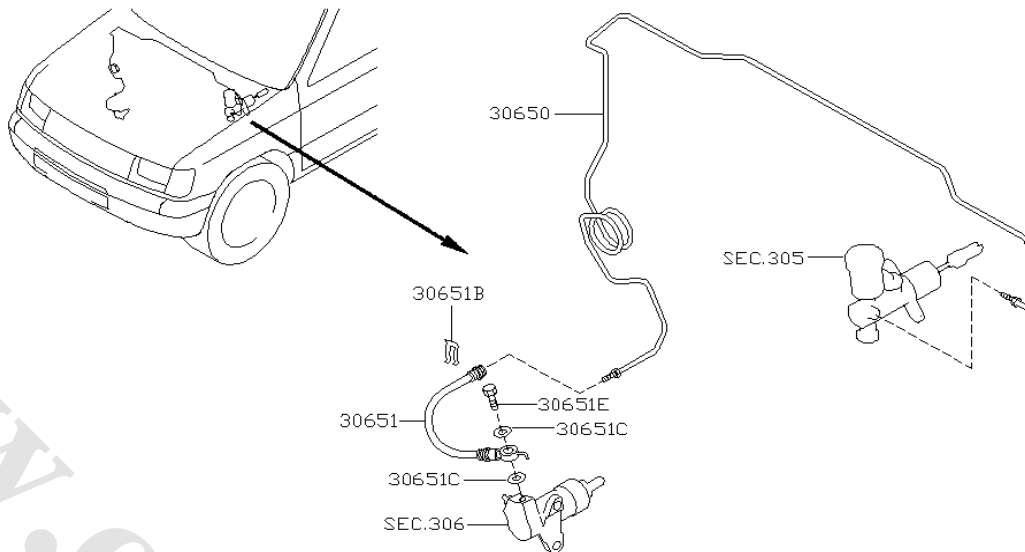

شماره بخش

308A

لوله و شیلنگ پمپ کلاچ بالا و پائین

CLUTCH PIPING

<0212- > KA24DE

J308005T

کد قطعه	نام قطعه		S	شماره فنی قطعه	مشخصات	تعداد	A		قطعه جایگزین
	تاریخ کاربرد	مدل کاربردی					M		
30650	♦ TUBE ASSY-CLUTCH 0503-	لوله پمپ کلاچ بالا به شیلنگ پمپ کلاچ پائین KA24DE.....		30850-VJ400		01			
30651	♦ HOSE ASSY-CLUTCH 0503-	شیلنگ پمپ کلاچ پائین KA24DE.....		30855-VJ200		01			
30651B	♦ SPRING-LOCK 0503-	خار فری شیلنگ پمپ کلاچ پائین KA24DE.....		46206-2J000		01			
30651C	♦ GASKET-CLUTCH HOSE 0503-	واشر آب بندی شیلنگ پمپ کلاچ پائین KA24DE.....		46237-A4600		02			
30651E	♦ BOLT-HOSE BRACKET 0503-	پیچ نگهدارنده شیلنگ به پمپ کلاچ پائین KA24DE.....		46356-0E000		01