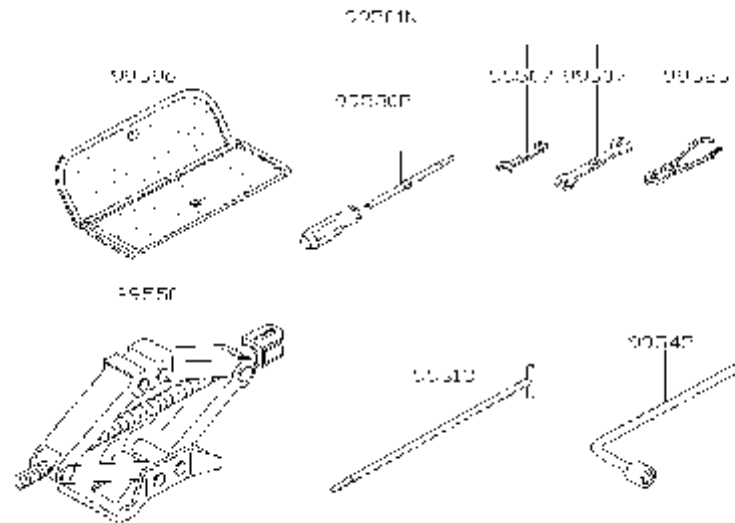

شماره بخش

995A

مجموعه ابزار

TOOL KIT

<0212- > W

17050.042

کد قطعه	نام قطعه		S	شماره فنی قطعه	مشخصات	تعداد	A M	قطعه جایگزین
	تاریخ کاربرد	مدل کاربردی						
99501N	♦ TOOL SET 0503-	دست کامل ابزار W.....		99501-42P00		01		
99507	♦ SPANNFR 0503- 0503-	آچار تخت W..... W.....		99512-50Y00 -50Y10	8X10 12X14	01 01		
99525	♦ PLIER 0503-	انبردست W.....		99525-50Y00		01		
99530P	♦ SCREWDRIVER 0503-	پیچ گوشتی W.....		99530-50Y00		01		
99545	♦ WRENCH-WHEEL NUT 0503-	آچار چرخ W.....		99545-2S400		01		
99550	♦ JACK COMPI FTF 0503-	جک کامل W.....		99550-3S100		01		
99596	♦ BAG-TOOL 0503-	کیسه ابزار W.....		99504-50Y00		01		
99613	♦ ROD-JACK HANDI F 0503-	میله جک W.....		99552-9S500		01		