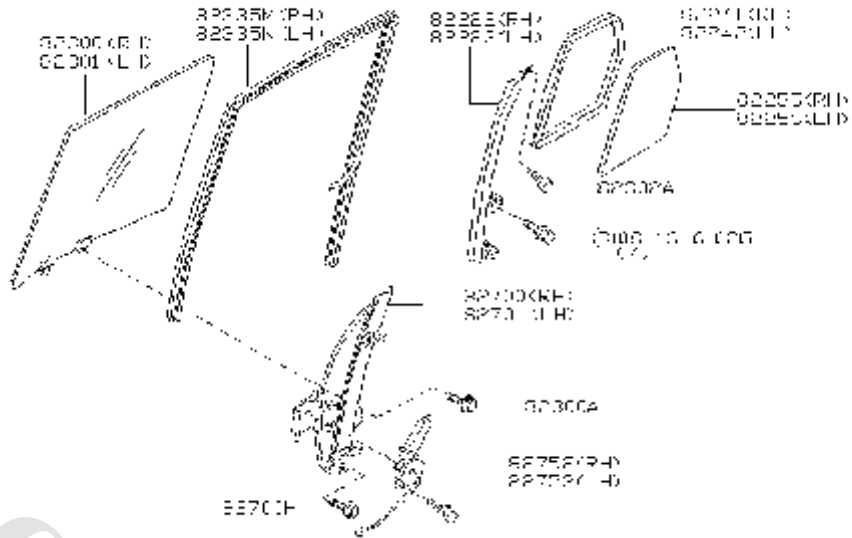

شماره بخش

823A

شیشه و شیشه بالابر در عقب

REAR DOOR WINDOW & REGULATOR

<0212- > W

1000000000

کد قطعه	نام قطعه		S	شماره فنی قطعه	مشخصات	تعداد	A M	قطعه جایگزین
	تاریخ کاربرد	مدل کاربردی						
82222	♦ SASH ASSY-REAR DOOR PARTITION,RH 0503-	بادگیر در عقب راست W.....		82222-9S500		01		
82223	♦ SASH ASSY-REAR DOOR PARTITION,LH 0503-	بادگیر در عقب چپ W.....		82223-9S500		01		
82241	♦ WEATHERSTRIP-REAR CORNER,RH 0503-	لاستیک دور شیشه لچکی عقب راست W.....		82272-9S500		01		
82242	♦ WEATHERSTRIP-REAR CORNER,LH 0503-	لاستیک دور شیشه لچکی عقب چپ W.....		82273-9S500		01		
82255	♦ GLASS-REAR DOOR CORNER,RH 0503-	شیشه لچکی عقب راست W.....		82262-9S500		01		
82256	♦ GLASS-REAR DOOR CORNER,LH 0503-	شیشه لچکی عقب چپ W.....		82263-9S500		01		
82300	♦ GLASS ASSY-REAR DOOR WINDOW,RH 0503-	شیشه در عقب راست W.....		82300-9S500		01		
82300A	♦ BOLT 0503-	پیچ دنده شیشه بالابر در عقب W.....		01125-03241		04		

WD22-IR

(823A-01)

(2003-04)