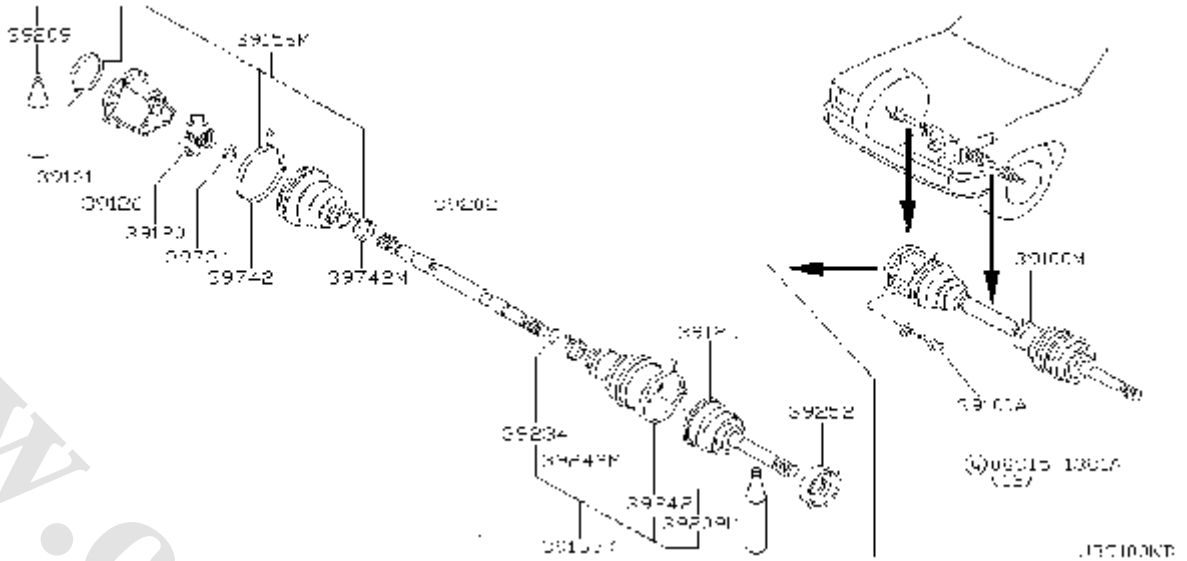

شماره بخش

391A

پلوس جلو

FRONT DRIVE SHAFT (FF)

<0212- > KA24DE

کد قطعه	نام قطعه		S	شماره فنی قطعه	مشخصات	تعداد	A M	قطعه جایگزین
	تاریخ کاربرد	مدل کاربردی						
39100A	◆ BOLT پیچ نگهدارنده پلوس 0503-	KA24DE.....		39106-50W00		12		
39100M	◆ SHAFT ASSY-FRONT DRIVE RH پلوس کامل جلو راست 0503-	KA24DE.....		39100-2S660		02		
39120	◆ SPIDER ASSY-SLIDE JOINT سه شاخه داخل پلوس (تنظیم شدنی) 0503- 0503- 0503-	KA24DE..... KA24DE..... KA24DE.....		39720-10V10 -10V11 -10V12	MARK 00 SELECT MARK 01 SELECT MARK 02 SELECT	02 02 02		
39125	◆ JOINT ASSY-OUTER هزارخار بیرونی پلوس 0503-	KA24DE.....		39211-58G60		02		
39126	◆ JOINT ASSY-INNER پوسته سه شاخه ای پلوس 0503-	KA24DE.....		39711-35F10		02		
39155K	◆ RFPATR KIT-DUST BOOT.OUTFR کیت تعمیر پلوس قسمت بیرونی 0503-	KA24DE.....		39241-5V125		02		
39156K	◆ RFPATR KIT-DUST BOOT.INNFR کیت تعمیر پلوس قسمت داخلی 0503-	KA24DE.....		39741-05U85		02	2	39741-05U86
39161	◆ PLUG درپوش 0503-	KA24DE.....		39715-30C00		02		