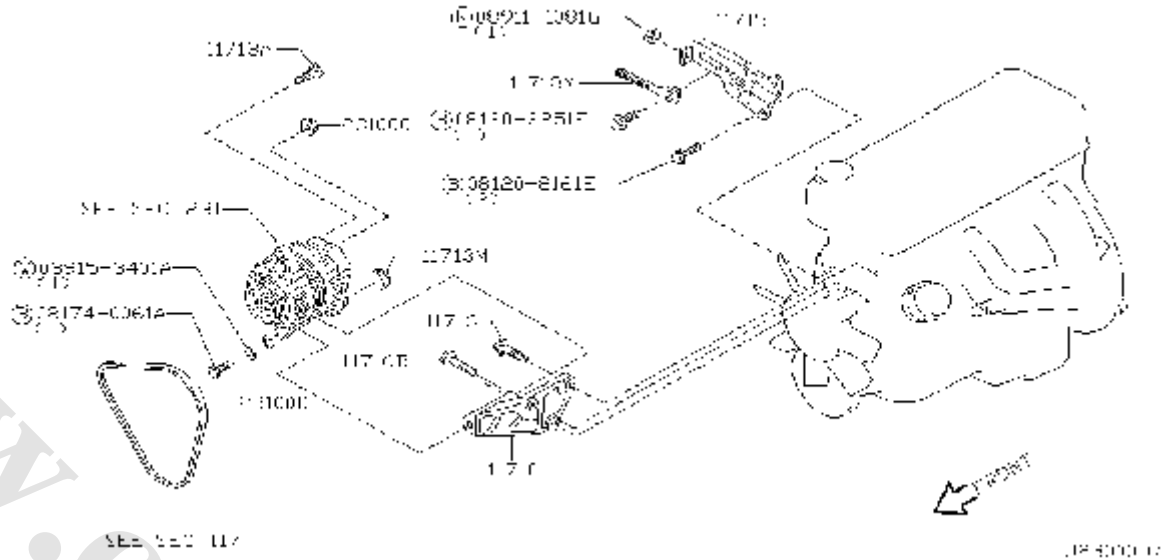

شماره بخش

230A

اتصالات دینام

ALTERNATOR FITTING

<0212- > KA24DE

کد قطعه	نام قطعه		S	شماره فنی قطعه	مشخصات	تعداد	A M	قطعه جایگزین
	تاریخ کاربرد	مدل کاربردی						
11710	♦ BRACKET-ALTERNATOR پایه دینام	0503- KA24DE.....		11710-VJ210		01		
11713M	♦ NUT-STOPPER,ALTERNATOR مهره سفت کردن دینام	0503- KA24DE.....		23188-16V00		01		
11715	♦ BAR-ADJUSTING,ALTERNATOR پایه تنظیم دینام	0503- KA24DE.....		11715-VJ267		01		
11716	♦ BOLT پیچ	0503- KA24DE.....		11916-85E02		01	2	11916-31U10
11716B	♦ BOLT پیچ	0503- KA24DE.....		11716-40F00		02		
11718A	♦ BOLT پیچ	0503- KA24DE.....		01121-05851		01		
11718M	♦ BRACKET-ALTERNATOR ADJUST BOLT پیچ پایه تنظیم دینام	0503- KA24DE.....		11942-06E00		01		
23100C	♦ NUT مهره	0503- KA24DE.....		01221-00381		01