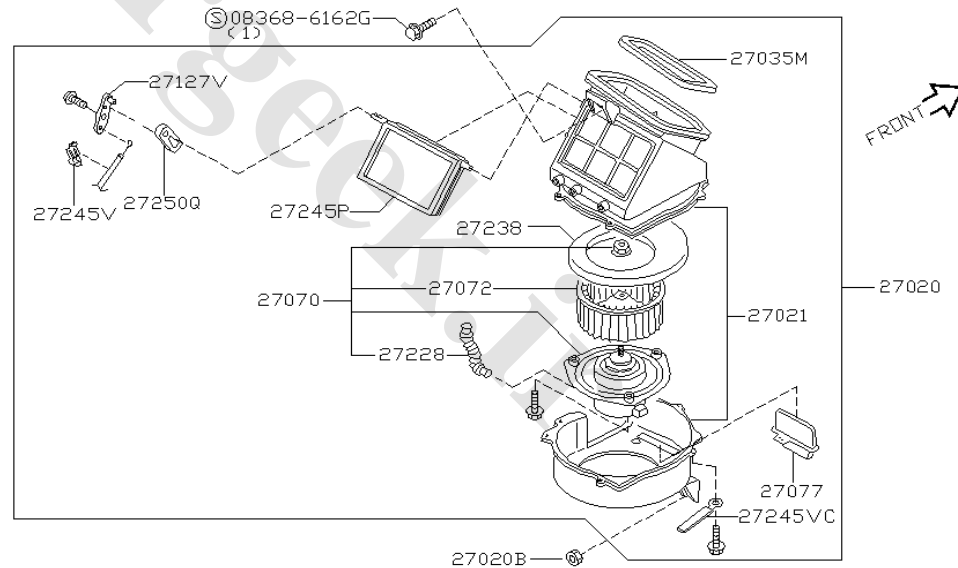

شماره بخش **270A**

بخاری، موتور و پروانه

HEATER & BLOWER UNIT

W<1202- >
BROWER UNIT