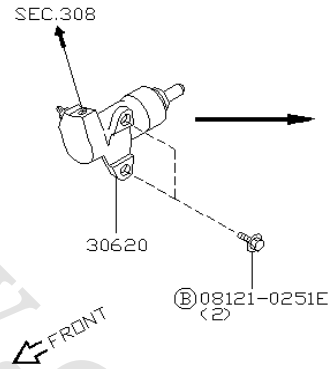

شماره بخش

306A

پمپ کلاچ پائین و کیت تعمیری

CLUTCH OPERATING CYLINDER

<0212- > KA24DE

J306003K

کد قطعه	نام قطعه		S	شماره فنی قطعه	مشخصات	تعداد	قطعه جایگزین	
	تاریخ کاربرد	مدل کاربردی					A	M
30620	♦ CYLINDER ASSY-CLUTCH OPERATING 0503-	پمپ کلاچ پائین KA24DE.....		30620-V6360	NABCO 11/16(17.46)	01		
30620L	♦ PISTON KIT-CLUTCH OPERATING CYLINDER 0503-	لوازم تعمیری پمپ کلاچ پائین KA24DE.....		30621-69F27	NABCO 11/16(17.46)	01		
30621A	♦ SCREW-BLEEDER 0503-	پیچ هواگیری روی پمپ کلاچ پائین KA24DE.....		41128-45P00	NABCO	01		
30625A	♦ SPRING-PISTON 0503-	فنر پشت پیستون پمپ کلاچ پائین KA24DE.....		30622-69F02	NABCO	01		
30627	♦ COVER-DUST 0503-	درپوش لاستیکی پشت پمپ کلاچ پائین KA24DE.....		30627-16E00	NABCO	01		
30628	♦ ROD-PUSH 0503-	میل (شیش) داخل پمپ کلاچ پائین KA24DE.....		30628-05U00	NABCO	01