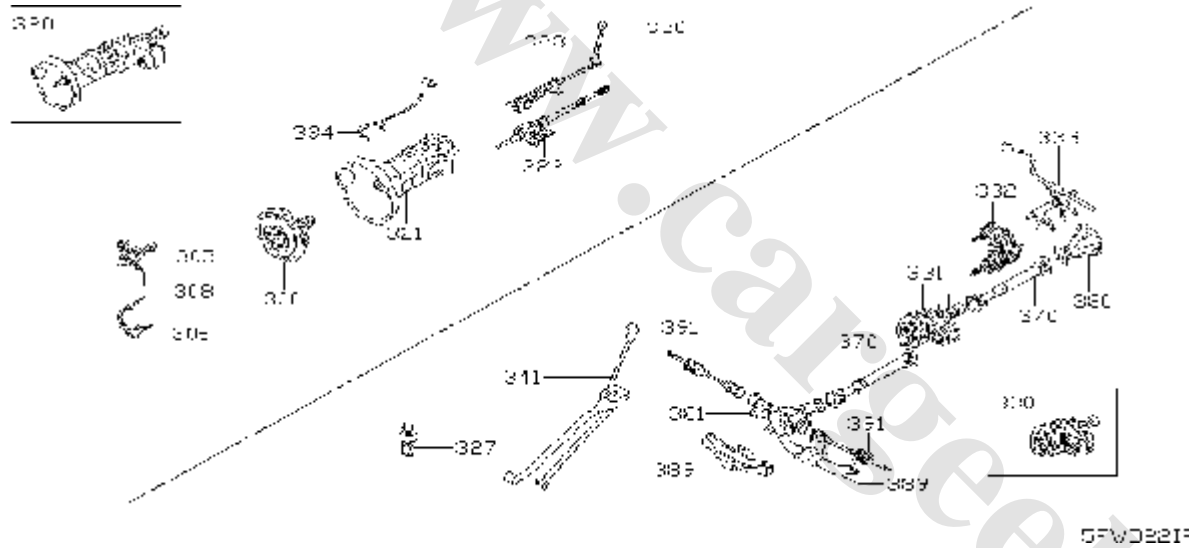

GROUP INDEX (F)

سیستم انتقال نیرو

شماره بخش

نام بخش

300A	صفحه و دیسک کلاچ
305A	پمپ کلاچ بالا و کیت تعمیری
306A	پمپ کلاچ پائین و کیت تعمیری
308A	لوله و شیلنگ پمپ کلاچ بالا و پائین
320A	گیربکس و کمک گیربکس کامل
321A	پوسته گیربکس و پوسته کلاچ با متعلقات
322A	دنده های گیربکس
327C	دنده کیلومتر
328A	دسته دنده ، ماهکها و میل ماهکهای گیربکس
330A	کمک گیربکس کامل و اتصالات
331A	پوسته کمک گیربکس
332A	دنده های کمک گیربکس
333A	ماهکها و میل ماهکهای کمک گیربکس
341A	دسته دنده گیربکس
350A	دسته دنده کمک گیربکس
370A	گاردان جلو و عقب
380A	دیفرانسیل عقب
381A	دیفرانسیل جلو
384A	لوله ها و شیلنگهای هوای گیربکس
389A	ضریگیر و رام دیفرانسیل جلو
391A	پلوس جلو

تصاویر موجود در فهرست عمومی و فهرست گروهی برای تمام مدلها یکسان می باشند.