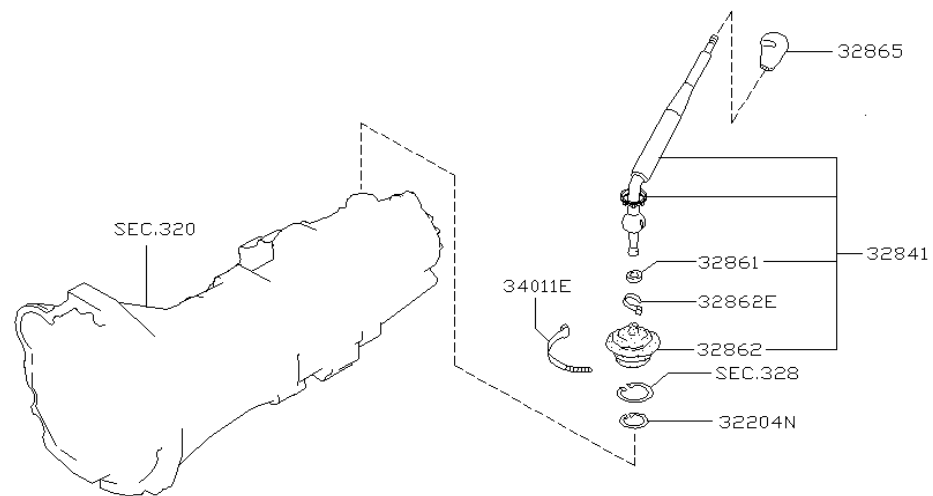

شماره بخش

341A

دسته دنده گیربکس

TRANSMISSION CONTROL & LINKAGE

<0212- > KA24DE

J3410081

کد قطعه	نام قطعه		S	شماره فنی قطعه	مشخصات	تعداد	قطعه جایگزین	
	تاریخ کاربرد	مدل کاربردی					A	M
32204N	♦ RING-SNAP.CONTROL LEVER 0503-	رینگ نگهدارنده گردگیر زیر دسته دنده KA24DE.....		32204-V5003		01		
32841	♦ LEVER ASSY-CONTROL 0503-	دسته دنده کامل گیربکس KA24DE.....		32839-3S801		01		
32861	♦ BUSH-CONTROL LEVER 0503-	بوش زیر دسته دنده KA24DE.....		32861-H7301		01		
32862	♦ BOOT-CONTROL LEVER 0503-	گردگیر زیر دسته دنده KA24DE.....		32862-3S500		01		
32862E	♦ RETAINER-BOOT UPPER 0503-	بست نگهدارنده بالایی گردگیر دسته دنده KA24DE.....		24216-24U10		01	2	24216-33G00
32865	♦ KNOB-CONTROL LEVER 0503-	سر دسته دنده گیربکس KA24DE.....		32865-50Y00		01		
34011E	♦ CLIP 0503-	بست نگهدارنده KA24DE.....		01552-00431		01	9	24220-29R00

WD22-IR

(341A-01)

(2003-04)