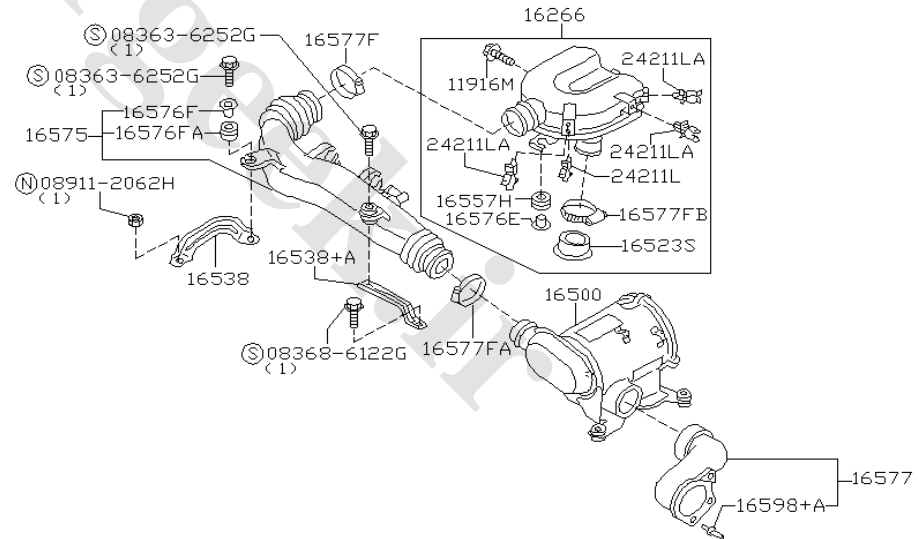

شماره بخش **165A**

هواکش

AIR CLEANER

KA24DE<1202- >
AIR CLEANER

J16500JL

شماره بخش **165A**

هواکش

AIR CLEANER

KA24DE<1202- >
AIR DUCT

J16500JM