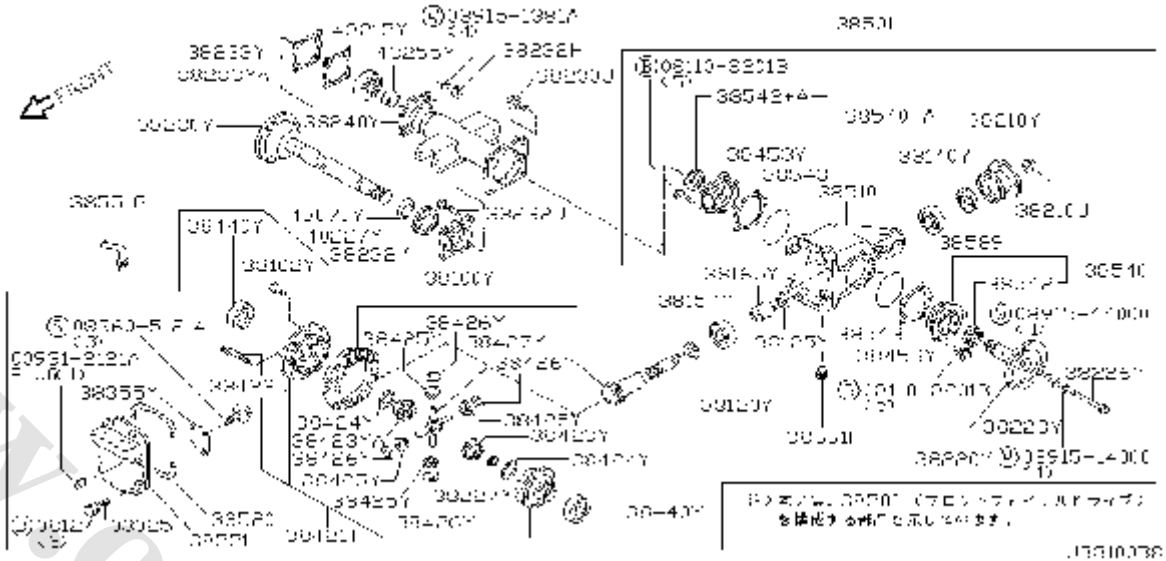

شماره بخش

381A

دیفرانسیل جلو

FRONT FINAL DRIVE

<0212- > KA24DE

کد قطعه	نام قطعه		S	شماره فنی قطعه	مشخصات	تعداد	A M	قطعه جایگزین
	تاریخ کاربرد	مدل کاربردی						
38100Y	♦ GFAR SFT-FINAL DRIVE 0503-	کرنویل پینیون دیفرانسیل جلو KA24DE.....		38100-07G10		01		
38102Y	♦ BOLT-DRIVE GEAR 0503-	پیچ هوزینگ به کرنویل دیفرانسیل جلو KA24DE.....		38102-20R00		08		
38120Y	♦ BEARING-DRIVE PINION 0503-	بلبرینگ عقبی (ته) پینیون دیفرانسیل جلو KA24DE.....		38120-61000		01		
38125Y	♦ WASHER-ADJUST,DRIVE PINION BEARING 0503-	واشر تنظیم پشت بلبرینگ پینیون KA24DE.....		38127-01G00	SELECT T=6.58-6.60	01		
	0503-	KA24DE.....		-01G01	SELECT T=6.56-6.58	01		
	0503-	KA24DE.....		-01G02	SELECT T=6.54-6.56	01		
	0503-	KA24DE.....		-01G03	SELECT T=6.52-6.54	01		
	0503-	KA24DE.....		-01G04	SELECT T=6.50-6.52	01		
	0503-	KA24DE.....		-01G05	SELECT T=6.48-6.50	01		
	0503-	KA24DE.....		-01G06	SELECT T=6.46-6.48	01		
	0503-	KA24DE.....		-01G07	SELECT T=6.44-6.46	01		
	0503-	KA24DE.....		-01G08	SELECT T=6.46-6.44	01		
	0503-	KA24DE.....		-01G09	SELECT T=6.44-6.42	01		
	0503-	KA24DE.....		-01G10	SELECT T=6.42-6.40	01		
	0503-	KA24DE.....		-01G11	SELECT T=6.40-6.38	01		
	0503-	KA24DE.....		-01G12	SELECT T=6.38-6.36	01		
	0503-	KA24DE.....		-01G13	SELECT T=6.36-6.34	01		
	0503-	KA24DE.....		-01G14	SELECT T=6.34-6.32	01