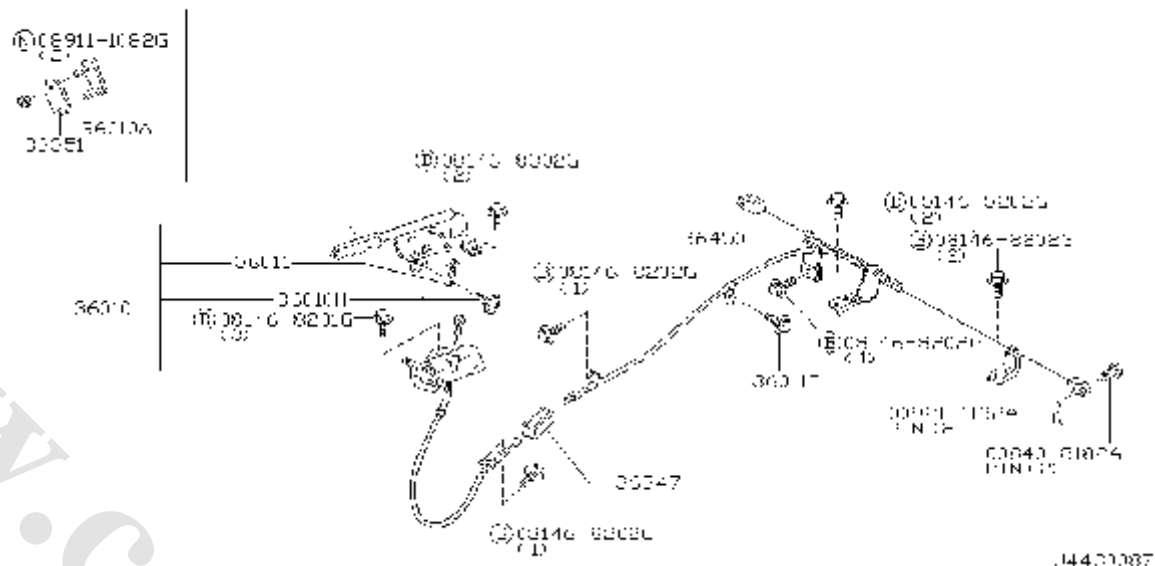

شماره بخش

443A

ترمز دستی

PARKING BRAKE CONTROL

<0212- > KA24DE

کد قطعه	نام قطعه		S	شماره فنی قطعه	مشخصات	تعداد	A M	قطعه جایگزین
	تاریخ کاربرد	مدل کاربردی						
36010	♦ DEVICE ASSY-PARKING BRAKE CONTROL 0503-	دسته ترمز دستی با سیم KA24DE.....		36010-VK600		01		
36010A	♦ BOLT 0503-	پیچ پایه دار زیر ترمز دستی KA24DE.....		46577-06F00		01		
36010H	♦ SCREW 0503-	پیچ دسته ترمز دستی KA24DE.....		01454-00431		01		
36011	♦ SWITCH ASSY-PARKING BRAKE LAMP 0503-	سوئیچ لامپ ترمز دستی KA24DE.....		36011-1S600		01		
36011D	♦ SCREW 0503-	پیچ نگهدارنده سیم ترمز دستی KA24DE.....		01466-00171		01		
36351	♦ COVER-DUST PARKING BRAKE 0503-	درپوش KA24DE.....		36420-09G00		01		
36450	♦ CABLE ASSY-PARKING BRAKE 0503- 0503-	سیم ترمز دستی KA24DE..... *KA24DE.....		36400-9S500 -9S510	ABS	01 01		
36547	♦ ADJUSTER-CABLE,REAR 0503-	واسطه رگلاژی سیم ترمز دستی KA24DE.....		36403-V5000		01		