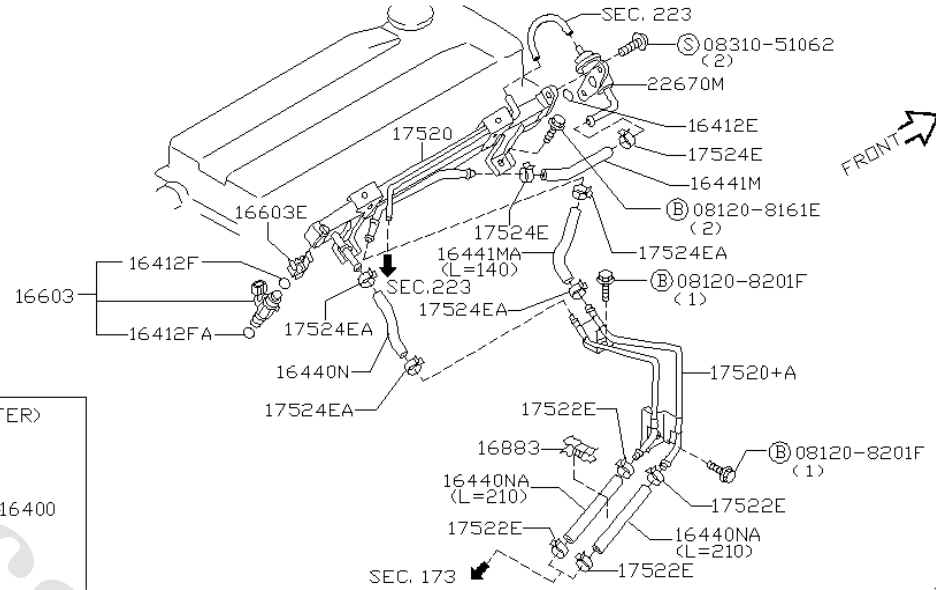

شماره بخش **164A**

صافی و شیلنگهای بنزین

FUEL STRAINER & FUEL HOSE

<0212- > KA24DE

(FUEL FILTER)

J16400CA

کد قطعه	نام قطعه		S	شماره فنی قطعه	مشخصات	تعداد	A M	قطعه جایگزین
	تاریخ کاربرد	مدل کاربردی						
16400	♦ STRAINER ASSY-FUEL 0503-	صافی بنزین KA24DE.....		16400-41B05		01		
16412E	♦ SEAL-O RING 0503-	اورینگ KA24DE.....		16618-10V10		01		
16412F	♦ SEAL-O RING 0503-	اورینگ KA24DE.....		16618-5L300		04		
16412FA	♦ SEAL-O RING 0503-	اورینگ KA24DE.....		16618-5L310		04		
16440N	♦ HOSE-FUEL 0503-	شیلنگ بنزین KA24DE.....		17525-VJ200		01		
16440NA	♦ HOSE-FUEL 0503-	شیلنگ بنزین KA24DE.....		01995-00351	L=210 S/#A7551-R2001	02		
16441M	♦ HOSE-FUEL 0503-	شیلنگ بنزین KA24DE.....		16446-1E400		01		
16441MA	♦ HOSE-FUEL 0503-	شیلنگ بنزین KA24DE.....		01995-00441	L=140 S/#A6440-N7686	01	7	A6440-N7686