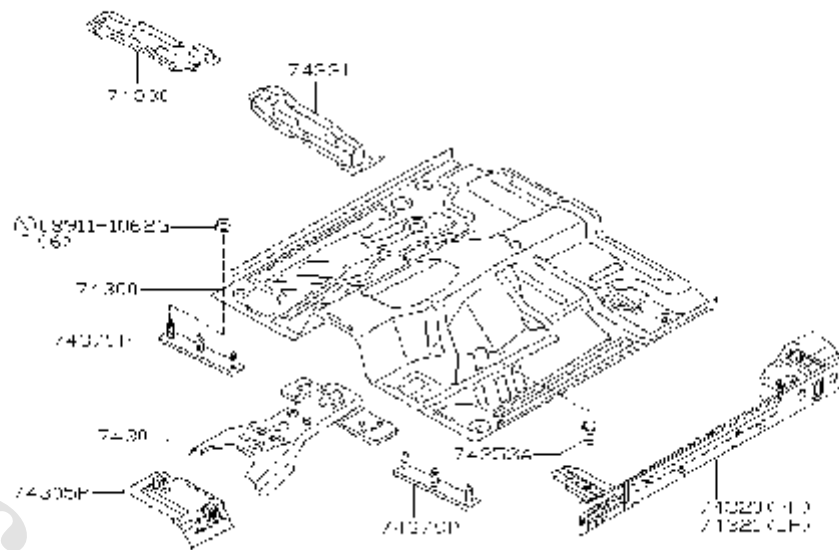

شماره بخش **740A**

سینی کف (قسمت جلو)

FLOOR PANEL

<0212- > W

174.00.05.1

کد قطعه	نام قطعه		S	شماره فنی قطعه	مشخصات	تعداد	A M	قطعه جایگزین
	تاریخ کاربرد	مدل کاربردی						
74300	♦ FLOOR-FRONT 0503-	سینی کف جلو W.....		74312-9S500		01		
74301J	♦ REINFORCE-HAND BRAKE & SEAT BELT 0503-	پایه ترمز دستی و کمربند ایمنی W.....		74370-2S700		01		
74305P	♦ BRACKET ASSY-SENSOR 0503-	پایه سنسور W.....		74386-VJ200		01		
74320	♦ SILL-INNFR,RH 0503-	سینی داخلی روی رکاب راست W.....		76450-9S500		01		
74321	♦ SILL-INNER,LH 0503-	سینی داخلی روی رکاب چپ W.....		76451-9S500		01		
74330	♦ MEMBER-2ND CROSS,RH 0503-	دوبل دوم سینی کف راست W.....		74330-2S400		01		
74331	♦ MEMBER-2ND CROSS,LH 0503-	دوبل دوم سینی کف چپ W.....		74331-6S000		01		
74353A	♦ BOLT 0503-	پیچ سینی روی رکاب W.....		01136-00221		09		

WD22-IR

(740A-01)

(2003-04)