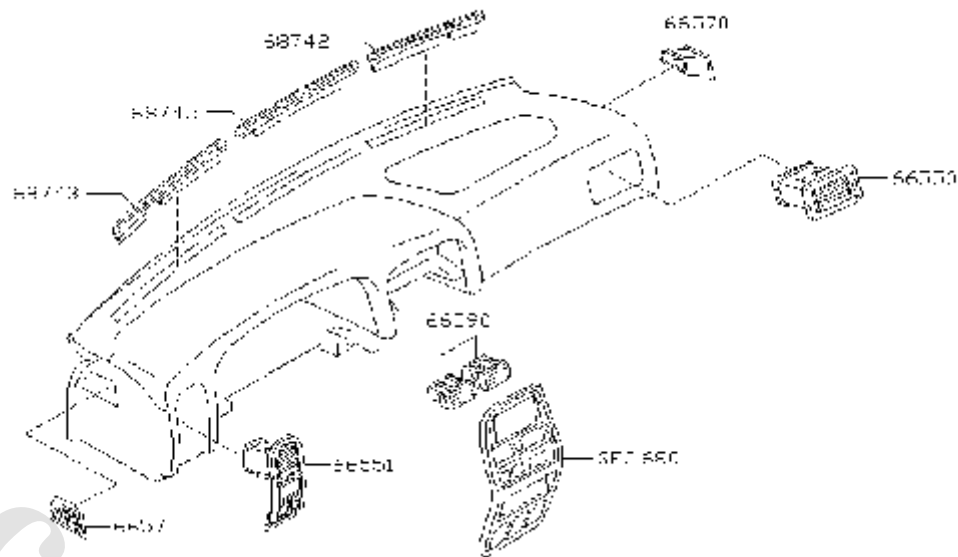

شماره بخش

685A

دریچه های هوا

VENTILATOR

<0212- > W

16.05.03.01

کد قطعه	نام قطعه		S	شماره فنی قطعه	مشخصات	تعداد	A		قطعه جایگزین
	تاریخ کاربرد	مدل کاربردی					M		
66550	♦ VENTILATOR ASSY-SIDE 0503-	دریچه کناری کولر W.....		68760-VJ400		01			
66551	♦ VENTILATOR ASSY-SIDE 0503-	دریچه کناری کولر W.....		68761-VJ400		01			
66570	♦ GRILLE-FRONT DEFROSTER,RH 0503-	دریچه کناری ضد بخار راست W.....		68740-VJ200		01			
66571	♦ GRILLE-SIDE DEFROSTER,LH 0503-	دریچه کناری ضد بخار چپ W.....		68741-VJ200		01			
66590	♦ VENTILATOR ASSY-CENTER 0503-	دریچه وسط کولر W.....		68750-VJ200		01			
68742	♦ GRILLE-FRONT DEFROSTER,RH 0503-	دریچه بخاری زیر شیشه جلو راست W.....		68742-VJ200		01			
68743	♦ GRILLE-FRONT DEFROSTER,LH 0503-	دریچه بخاری زیر شیشه جلو چپ W.....		68743-VJ200		01			
68745	♦ GRILLE-FRONT DEFROSTER.CTR 0503-	دریچه بخاری زیر شیشه جلو وسط W.....		68745-VJ200		01