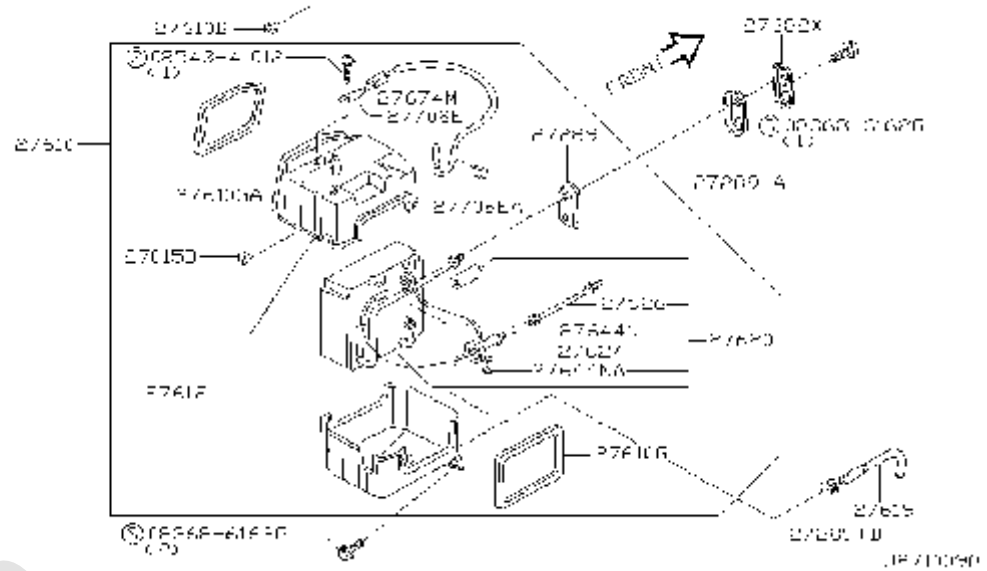

شماره بخش **271A**

سیستم کولر

COOLING UNIT

<0212- > W

کد قطعه	نام قطعه		S	شماره فنی قطعه	مشخصات	تعداد	A M	قطعه جایگزین
	تاریخ کاربرد	مدل کاربردی						
27015D	♦ CLIP بست 0503-	W.....		21476-B0100		06	2	21476-C5500
27289	♦ GROMMET خار 0503-	W.....		27289-59G00			01	
27289+A	♦ GROMMET خار 0503-	W.....		92560-01G00			01	
27289+B	♦ GROMMET خار 0503-	W.....		06112-1200P			01	
27610	♦ COOLING UNIT ASSY کامل کولر 0503-	W.....		27270-3S100			01	
27610B	♦ NUT مهره 0503-	W.....		01225-00371			01	
27610G	♦ SEAL لاستیک دور پوسته 0503-	W.....		27287-73P00			01	
27610GA	♦ SEAL لاستیک دور پوسته 0503-	W.....		27287-73P05			01