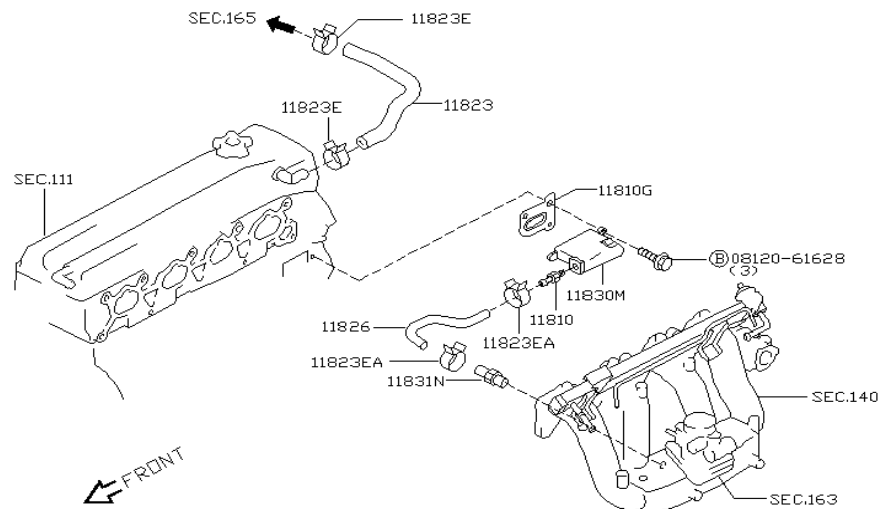

شماره بخش **118A**

سیستم تهویه هوای موتور

CRANKCASE VENTILATION

<0212- > KA24DE

J118009S

کد قطعه	نام قطعه		S	شماره فنی قطعه	مشخصات	تعداد	A M	قطعه جایگزین
	تاریخ کاربرد	مدل کاربردی						
11810	♦ VALVE ASSY-CONTROL 0503-	سوپاپ کنترل KA24DE.....		11810-86G01		01		
11810G	♦ GASKET-CONTROL VALVE 0503-	واشر سوپاپ کنترل KA24DE.....		11837-VJ260		01		
11823	♦ HOSE ASSY-BLOW BY,A 0503-	شیلنگ هوا KA24DE.....		11823-VJ600		01		
11823E	♦ CLAMP-HOSE A 0503-	بست شیلنگ هوا KA24DE.....		16439-V5004		02		
11823EA	♦ CLAMP-HOSE A 0503-	بست شیلنگ هوا KA24DE.....		16439-42L01		02		
11826	♦ HOSE-BLOW BY,A 0503-	شیلنگ هوا KA24DE.....		11826-VJ260		01		
11830M	♦ SEPARATOR ASSY-BREATH 0503-	تقسیم کننده هوا KA24DE.....		11830-VJ265		01		
11831N	♦ CONNECTOR 0503-	لوله اتصال هوا KA24DE.....		21415-90001		01