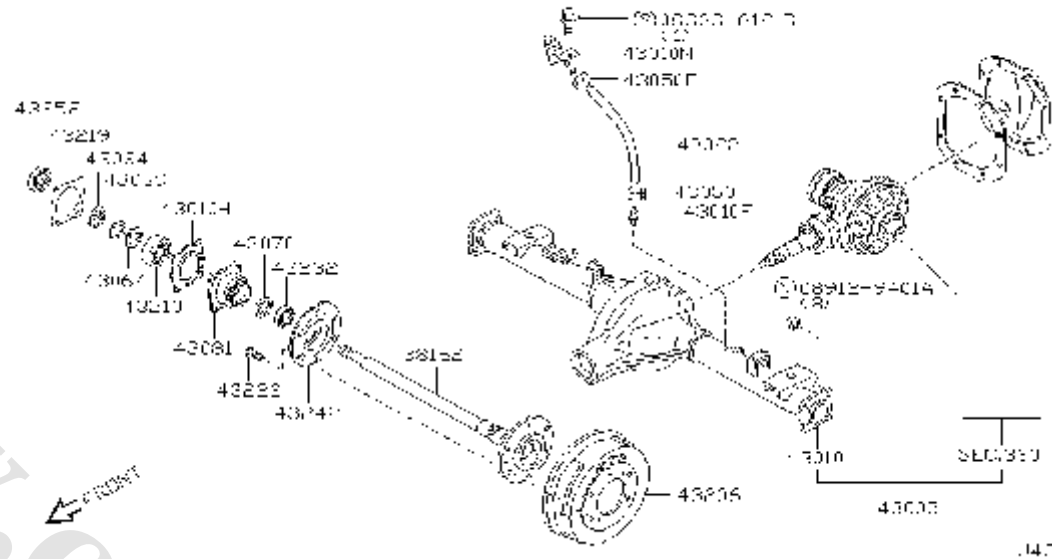

شماره بخش 430A

اکسل (محور) عقب

REAR AXLE

<0212- > KA24DE

کد قطعه	نام قطعه		S	شماره فنی قطعه	مشخصات	تعداد	A M	قطعه جایگزین
	تاریخ کاربرد	مدل کاربردی						
38162	♦ SHAFT ASSY-REAR AXLE 0503-	پلوس عقب KA24DE.....		38164-2S700		02		
43005	♦ TUBE & FINAL DRIVE ASSY 0503-	دیفرانسیل کامل عقب با پوسته دیفرانسیل KA24DE.....		43010-9S5A0		01		
43010	♦ CASE ASSY-REAR AXLE 0503-	پوسته دیفرانسیل عقب KA24DE.....		43010-9S515		01		
43010F	♦ CONNECTOR-BREATHER HOSE 0503-	زانویی شیلنگ روی دیفرانسیل KA24DE.....		38323-C6010		01		
43010H	♦ SPAT ASSY-REAR SPRING 0503-	سیت (پایه) فنر عقب KA24DE.....		43090-01W00		02		
43010N	♦ BRACKET 0503-	پایه نگهدارنده شیلنگ روی دیفرانسیل KA24DE.....		38326-32G01		01		
43022	♦ HOSE-BREATHER REAR AXLE 0503-	شیلنگ روی دیفرانسیل عقب KA24DE.....		38322-31G00		01	7	C8322-C5500
43050F	♦ CLAMP 0503-	بست شیلنگ روی دیفرانسیل عقب KA24DE.....		16439-N2103		02