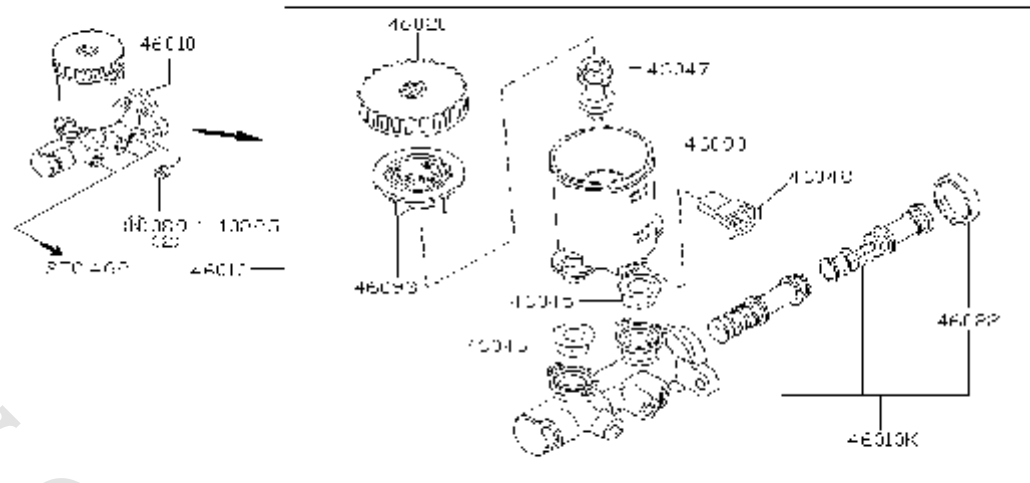

شماره بخش

460A

پمپ ترمز

BRAKE MASTER CYLINDER

<0212- > KA24DE

کد قطعه	نام قطعه		S	شماره فنی قطعه	مشخصات	تعداد	A M	قطعه جایگزین
	تاریخ کاربرد	مدل کاربردی						
46010	◆ CYLINDER ASSY-BRAKE MASTER 0503-	پمپ ترمز کامل زیر پا KA24DE.....		46010-VR502	TOKICO 1(25.40)	01		
46010K	◆ PISTON KIT-TANDEM BRAKE MASTER CYLINDER 0503-	کیت (لوازم) تعمیر پمپ ترمز زیر پا KA24DE.....		46011-17V26	TOKICO 1(25.40)	01		
46020	◆ CAP ASSY-OIL RESERVOIR TANK 0503-	در مخزن روغن پمپ ترمز زیر پا KA24DE.....		46020-V5010	TOKICO	01		
46045	◆ SEAL-RESERVOIR TANK 0503-	لاستیک آب بندی مخزن روغن ترمز زیر پا KA24DE.....		46045-W1010	TOKICO	02		
46047	◆ FLOAT-RESERVOIR TANK 0503-	شاوور داخل مخزن پمپ ترمز زیر پا KA24DE.....		46047-V5010	TOKICO	01		
46048	◆ INDICATOR ASSY-LEVEL 0503-	گیج بغل مخزن پمپ ترمز زیر پا KA24DE.....		46048-V5010	TOKICO	01		
46082	◆ RETAINER-PISTON 0503-	نگهدارنده پیستون پمپ ترمز زیر پا KA24DE.....		46082-01A11	TOKICO	01		
46090	◆ TANK-OIL RESERVOIR 0503-	مخزن روغن پمپ ترمز زیر پا KA24DE.....		46091-V5010	TOKICO	01