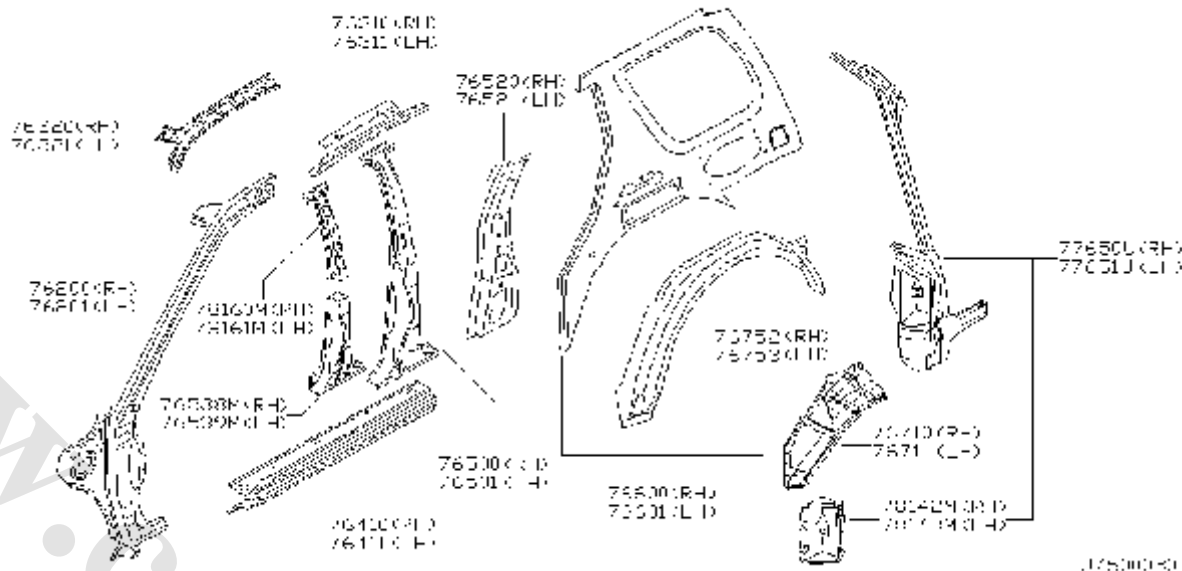

شماره بخش **760A**

ستونها

BODY SIDE PANEL

<0212- > W

کد قطعه	نام قطعه		S	شماره فنی قطعه	مشخصات	تعداد	A M	قطعه جایگزین
	تاریخ کاربرد	مدل کاربردی						
76200	♦ PILLAR-FRONT,RH 0503-	ستون جلو راست W.....		76200-2S410		01		
76201	♦ PILLAR-FRONT,LH 0503-	ستون جلو چپ W.....		76201-2S410		01		
76310	♦ RAIL-SIDE ROOF.OUTER RH 0503-	ریل بیرونی بغل سقف راست W.....		76310-9S500		01		
76311	♦ RAIL-SIDE ROOF,OUTER LH 0503-	ریل بیرونی بغل سقف چپ W.....		76311-9S500		01		
76320	♦ RAIL-SIDE ROOF.INNER RH 0503-	ریل داخلی بغل سقف راست W.....		76304-9S500		01		
76321	♦ RAIL-SIDE ROOF,INNER LH 0503-	ریل داخلی بغل سقف چپ W.....		76305-9S500		01		
76410	♦ SILL-OUTER,RH 0503-	رکاب بیرونی جلوراست W.....		76412-9S500		01		
76411	♦ SILL-OUTER,LH 0503-	رکاب بیرونی جلو چپ W.....		76413-9S500		01