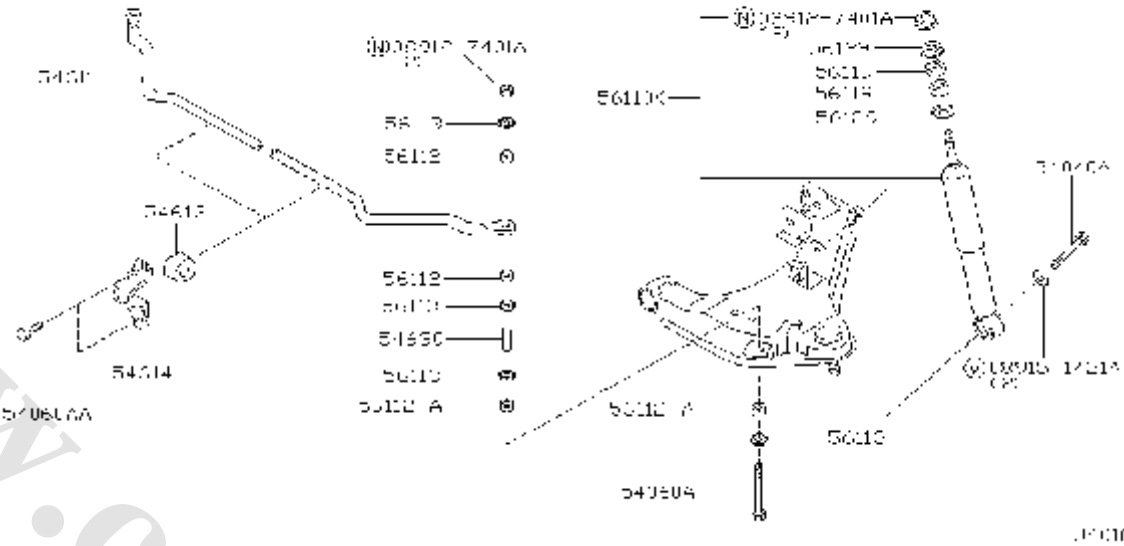

شماره بخش

401B

فنربندی جلو

FRONT SUSPENSION

KA24DE<1202- >
ABS & RUBBER