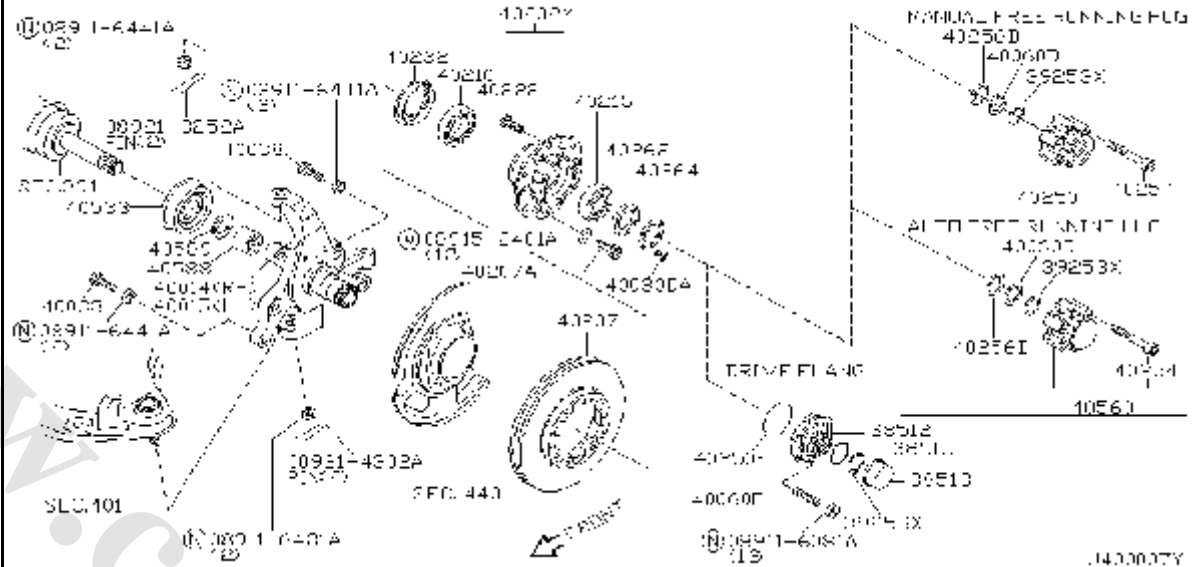

شماره بخش

400A

اکسل (محور) جلو

FRONT AXLE

<0212- > KA24DE

کد قطعه	نام قطعه		S	شماره فنی قطعه	مشخصات	تعداد	A M	قطعه جایگزین
	تاریخ کاربرد	مدل کاربردی						
38512	♦ FLANGE-DRIVE,FRONT WHEEL 0503-	فلنج سر تویی چرخ جلو KA24DE.....		38512-73P00		02		
38513	♦ CAP-DRIVE FLANGE,FRONT 0503-	درپوش سر فلنج تویی چرخ جلو KA24DE.....		40234-30N00		02		
38515	♦ SAFETY RING HIIR CAP 0503-	اورینگ زیر درپوش KA24DE.....		38515-50W00		02		
39253X	♦ RING-SNAP 0503- 0503- 0503- 0503- 0503- 0503- 0503-	واشر رینگی تنظیم شدنی پشت درپوش KA24DE..... KA24DE..... KA24DE..... KA24DE..... KA24DE..... KA24DE..... KA24DE.....		39253-88G10 -88G11 -88G12 -88G13 -88G14 -88G15 -88G16	SELECT T=1.1 SELECT T=1.3 SELECT T=1.5 SELECT T=1.7 SELECT T=1.9 SELECT T=2.1 SELECT T=2.3	02 02 02 02 02 02 02		
40014	♦ SPINDLE-KNUCKLE FRH 0503-	سگدست جلو راست KA24DE.....		40014-2S600		01	2	40014-2S660
40015	♦ SPINDLE-KNUCKLE FLH 0503-	سگدست جلو چپ KA24DE.....		40015-2S600		01	2	40015-2S660