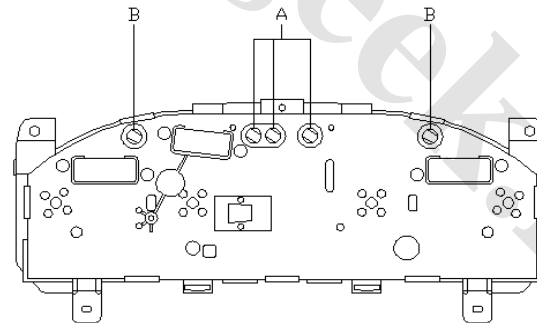

شماره بخش **248A**

آمیپرها

INSTRUMENT METER & GAUGE

W<1202- >
FRONT VIEW

شماره بخش **248A**

آمیپرها

INSTRUMENT METER & GAUGE

W<1202- >
REAR VIEW