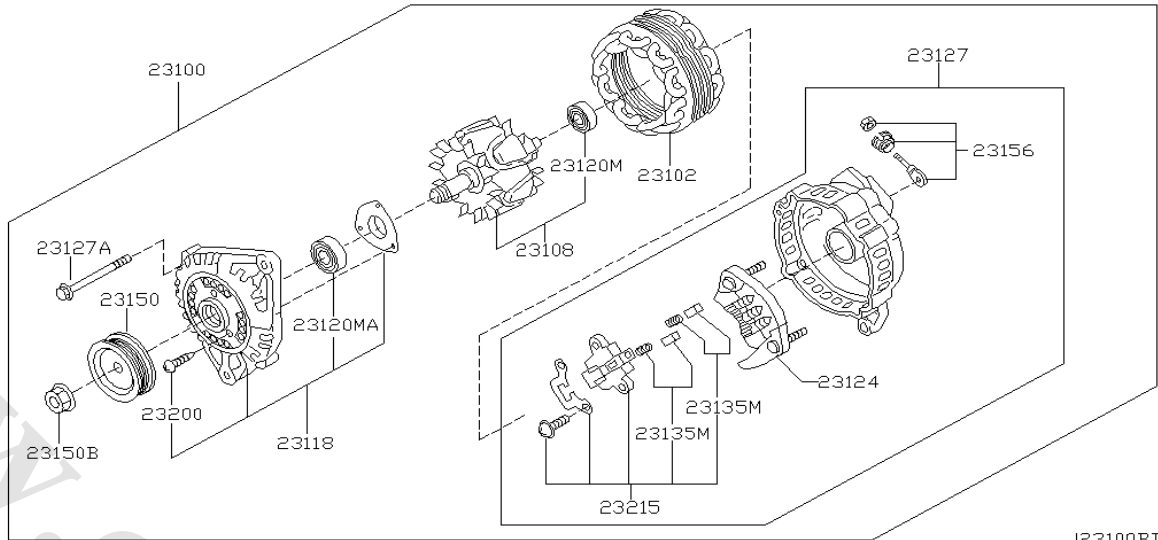

شماره بخش

231A

دینام

ALTERNATOR

<0212- > KA24DE

J23100BT

کد قطعه	نام قطعه		S	شماره فنی قطعه	مشخصات	تعداد	A		قطعه جایگزین
	تاریخ کاربرد	مدل کاربردی					M		
23100	♦ ALTERNATOR ASSY 0503-	دینام کامل KA24DE.....		23100-VJ210	MITSUBISHI	01			
23102	♦ STATOR ASSY 0503-	بالشک دینام KA24DE.....		23102-0M010	MITSUBISHI	01			
23108	♦ ROTOR ASSY 0503-	ارمیجر دینام KA24DE.....		23108-0E716	MITSUBISHI	01			
23118	♦ COVER ASSY-FRONT 0503-	پوسته جلویی دینام با بلبرینگ KA24DE.....		23118-VJ215	MITSUBISHI	01			
23120M	♦ BEARING-BALL 0503-	بلبرینگ عقبی دینام KA24DE.....		23120-30R10	MITSUBISHI	01	2		23120-51E10
23120MA	♦ BEARING-BALL 0503-	بلبرینگ جلویی دینام KA24DE.....		23120-22J20	MITSUBISHI	01			
23124	♦ RECTIFIER ASSY 0503-	دیود دینام KA24DE.....		23124-VJ215	MITSUBISHI	01			
23127	♦ COVER ASSY-REAR 0503-	پوسته کامل پشتی دینام با دیود و رگلاتور KA24DE.....		23127-VJ215	MITSUBISHI	01			

WD22-IR

(231A-01)

(2003-04)