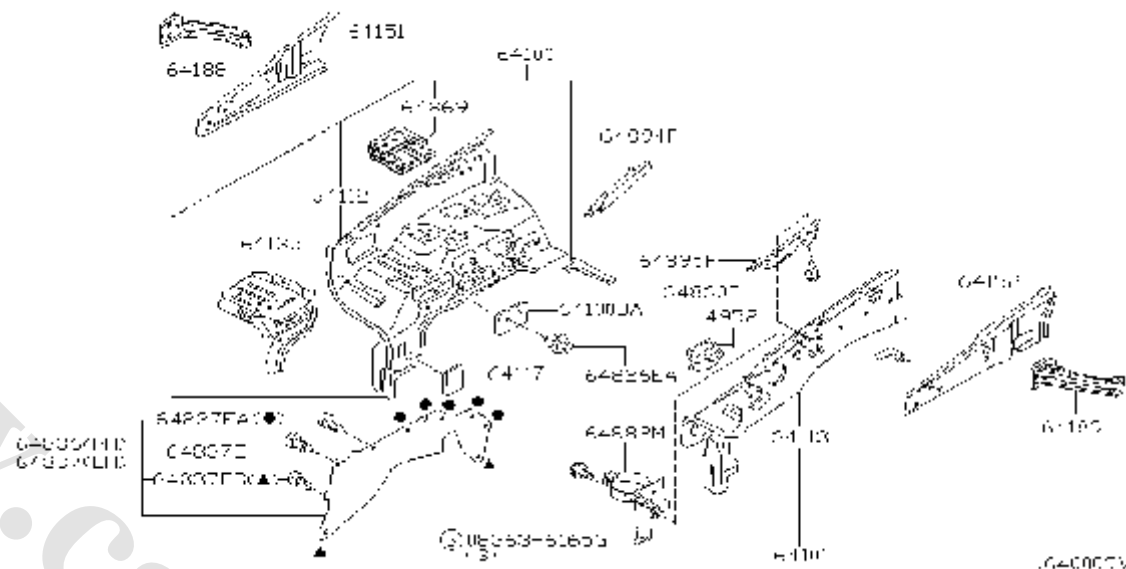

شماره بخش

640A

بچه گلگیر و اتصالات

HOOD LEDGE & FITTING

<0212- > W

کد قطعه	نام قطعه		S	شماره فنی قطعه	مشخصات	تعداد	A M	قطعه جایگزین
	تاریخ کاربرد	مدل کاربردی						
14952	♦ BRACKET-CANISTER 0503-	پایه کانیستر W.....		64825-01G00		01		
64100	♦ HOODLEDGE ASSY-RH 0503-	بچه گلگیر راست کامل W.....		64100-VK000		01		
64100DA	♦ PLUG-RUBBER 0503-	درپوش لاستیکی بچه گلگیر W.....		64892-2S400		01		
64101	♦ HOODLEDGE ASSY-LH 0503-	بچه گلگیر چپ کامل W.....		64101-VJ200		01		
64112	♦ HOODLEDGE-RH 0503-	بچه گلگیر راست W.....		64112-2S400		01		
64113	♦ HOODLEDGE-LH 0503-	بچه گلگیر چپ W.....		64113-2S400		01		
64117	♦ COVER-HOLE 0503-	درپوش بچه گلگیر W.....		64899-2S400		02		
64135	♦ BRACKET-BATTERY SUPPORT 0503-	صفحه پایه باتری W.....		64130-50G00		01		