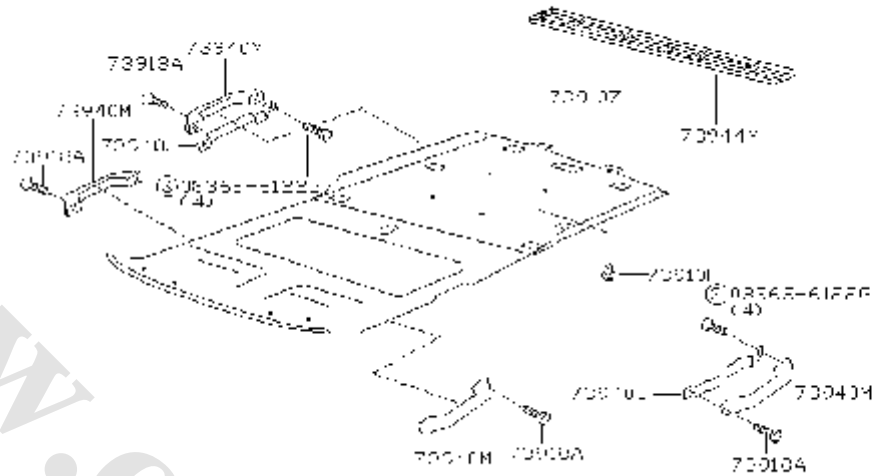

شماره بخش **738A**

تزیینات داخلی سقف

ROOF TRIMMING

<0212- > W

JT3000008

کد قطعه	نام قطعه		S	شماره فنی قطعه	مشخصات	تعداد	A M	قطعه جایگزین
	تاریخ کاربرد	مدل کاربردی						
73910F	♦ CLIP خار تودوزی سقف 0503-	W.....		73998-9E000		06		
73910Z	♦ HEADING ASSY تودوزی کامل سقف 0503- 0503-	W..... *W.....		73910-5S200 -5S210	MAP LAMP	01 01		
73918A	♦ SCREW پیچ دستگیره سقف 0503-	W.....		01456-00031		06		
73940J	♦ BRACKET-ASSIST GRIP پایه دستگیره سقف 0503-	W.....		73946-9S500		02		
73940M	♦ GRIP ASSY-ASSIST دستگیره سقف 0503-	W.....		73940-VJ200		03		
73944M	♦ GARNISH ASSY-ROOF.RFAR روکش عقب سقف 0503-	W.....		73966-9S500		01