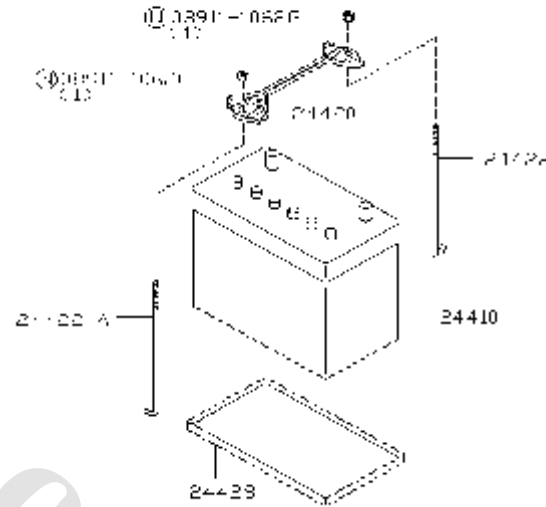

شماره بخش

244A

باطری و اتصالات

BATTERY & BATTERY MOUNTING

<0212- > KA24DE

١٤٠٤٠٤٠٤

کد قطعه	نام قطعه		S	شماره فنی قطعه	مشخصات	تعداد	A M	قطعه جایگزین
	تاریخ کاربرد	مدل کاربردی						
24410	♦ BATTERY باطری 0503-	KA24DE.....		24410-36S61		01		
24420	♦ FRAMF-BATTERY FIX بست باطری 0503-	KA24DE.....		24420-4M800		01		
24422	♦ ROD-BATTERY FIX میله بست باطری 0503-	KA24DE.....		24425-89902		01		
24422+A	♦ ROD-BATTERY FIX میله بست باطری 0503-	KA24DE.....		24425-89903		01		
24428	♦ TRAY-BATTERY سینی زیر باطری 0503-	KA24DE.....		24428-50G00		01