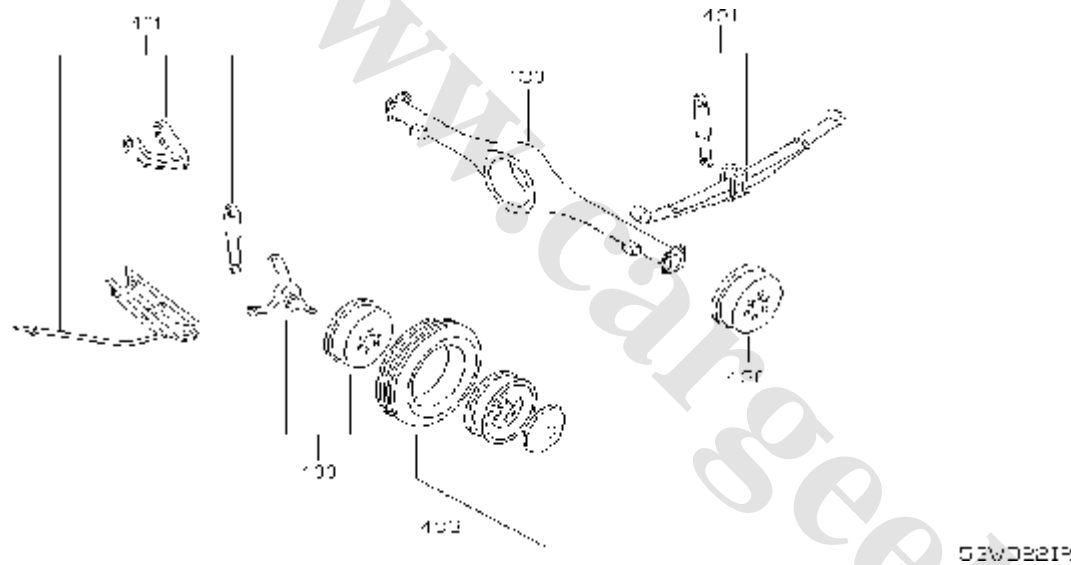

GROUP INDEX (G) محورها و سیستم تعلیق (فربندی)

شماره بخش

نام بخش

400A
401B
430A
431B
433A

اکسل (محور) جلو
فربندی جلو
اکسل (محور) عقب
فربندی عقب
رینگ و لاستیک

تصاویر موجود در فهرست عمومی و فهرست گروهی برای تمام مدلها یکسان می باشند.