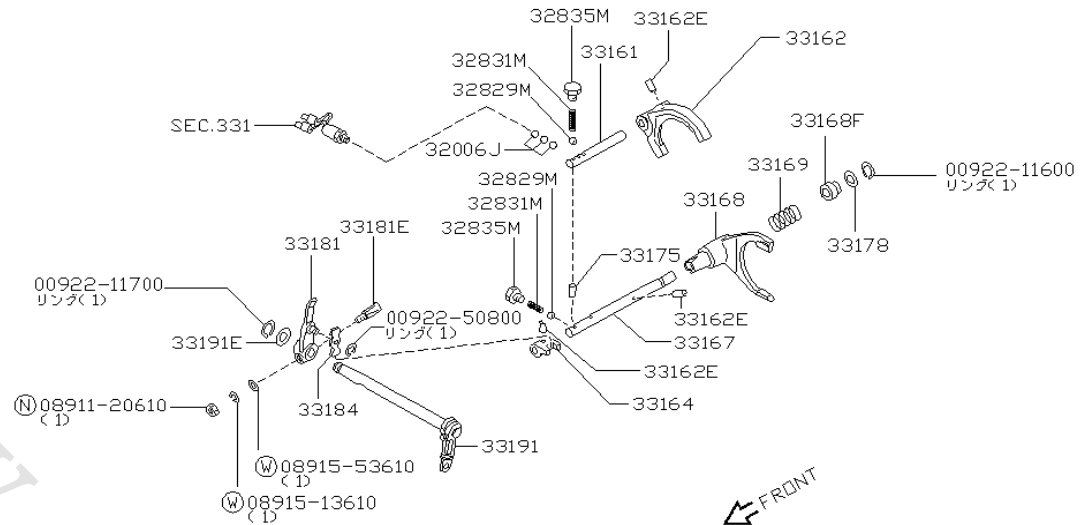

شماره بخش **333A**

ماهکها و میل ماهکهای کمک گیربکس

TRANSFER SHIFT LEVER, FORK & CONTROL

<0212- > KA24DE

J333002K

کد قطعه	نام قطعه		S	شماره فنی قطعه	مشخصات	تعداد	A M	قطعه جایگزین
	تاریخ کاربرد	مدل کاربردی						
32006J	♦ BALL-STEEL 0503-	ساجمه روی میل ماهک کوچک KA24DE.....		32720-36900		03		
32829M	♦ RAIL-STIFF 0503-	ساجمه روی میل ماهک کوچک KA24DE.....		32829-26760		02		
32831M	♦ SPRING-LOCKING RAIL 0503-	فنر نگهدارنده ساجمه روی میل ماهک کوچک KA24DE.....		32830-01J00		02		
32835M	♦ PIN-CHKCKING RAIL 0503-	نگهدارنده فنر و ساجمه روی میل ماهک KA24DE.....		32834-33G00		02		
33161	♦ ROD-SHIFT.LOW & HIGH 0503-	میل ماهک کوچک کمک گیربکس (سنگین) KA24DE.....		33161-33G00		01		
33162	♦ FORK-SHIFT.LOW & HIGH 0503-	ماهک کوچک کمک گیربکس (سنگین) KA24DE.....		33162-33G01		01		
33162E	♦ PIN-RETAINING 0503-	پین ماهک کوچک و بزرگ KA24DE.....		33165-33G00		03		
33164	♦ BRACKET-SHIFT ROD.FRONT DRIVE 0503-	پایه میل ماهک بزرگ KA24DE.....		33164-33G00		01		