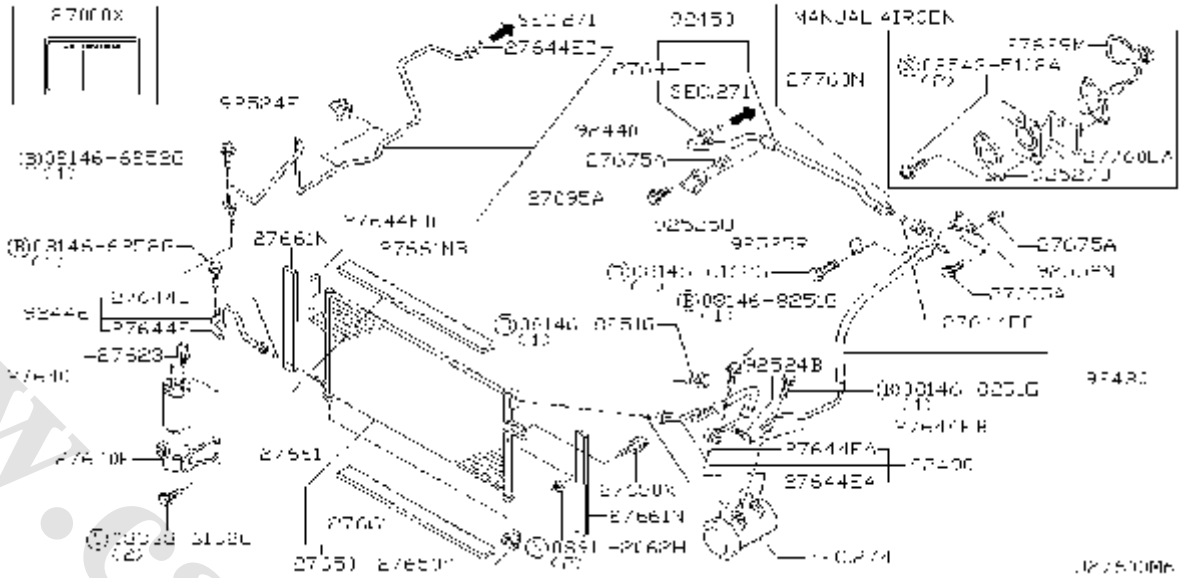

شماره بخش

276A

رادیاتور و کپسول گاز کولر

CONDENSOR, LIQUID TANK

<0212- > W

کد قطعه	نام قطعه		S	شماره فنی قطعه	مشخصات	تعداد	A		قطعه جایگزین
	تاریخ کاربرد	مدل کاربردی					M		
27000X	♦ LABEL-AIR CON 0503-	برچسب کولر W.....		27090-2W000		01			
27095A	♦ SCREW 0503-	پیچ W.....		01466-00071		03			
27623	♦ SWITCH ASSY-PRESSURE 0503-	سوئیچ کنترل فشار کپسول گاز W.....		92137-4P200		01			
27629M	♦ HARNESS-AIR CONDITIONER 0503-	سیم کشی کولر W.....		92312-VB100		01			
27640	♦ TANK ASSY-LIQUID 0503-	کپسول گاز کولر W.....		92131-0V510		01			
27640E	♦ BRACKET-LIQUID TANK 0503-	پایه کپسول گاز کولر W.....		92135-VJ900		01			
27644E	♦ O RING 0503-	اورینگ W.....		92471-N8210	D=8	02			
27644EA	♦ O RING 0503-	اورینگ W.....		92472-N8210	D=12	02