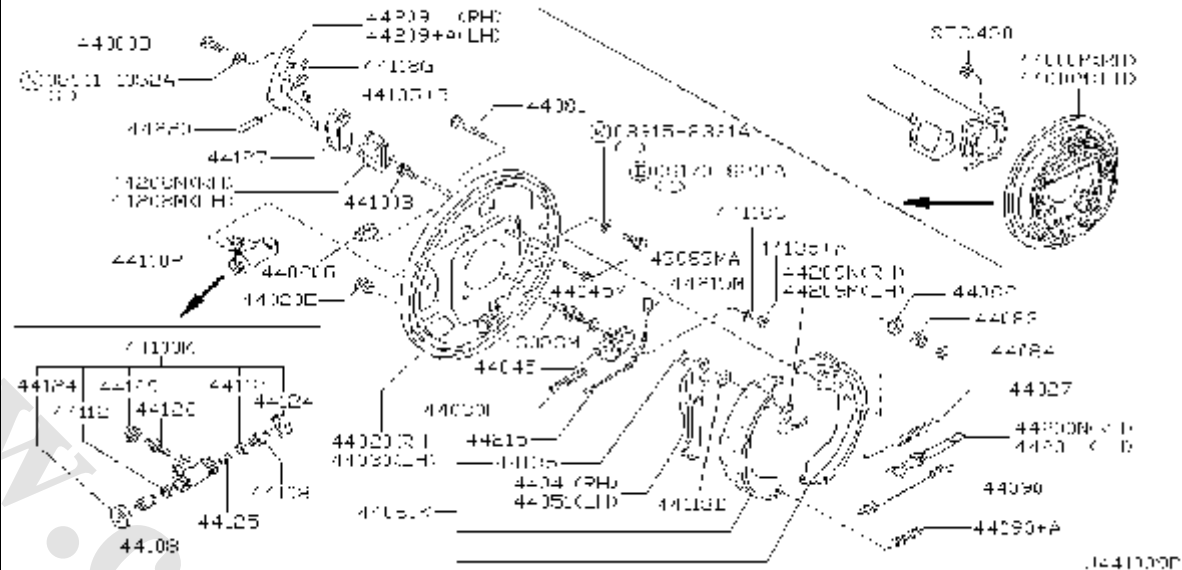

شماره بخش

441A

تومز عقب

REAR BRAKE

<0212- > KA24DE

کد قطعه	نام قطعه		S	شماره فنی قطعه	مشخصات	تعداد	A M	قطعه جایگزین
	تاریخ کاربرد	مدل کاربردی						
43083M	♦ BOLT-BEARING CAGE,REAR AXLE CASE 0503-	بیچ طبق KA24DE.....		43083-VJ200		02		
43083MA	♦ BOLT-BEARING CAGE,REAR AXLE CASE 0503-	بیچ طبق KA24DE.....		43083-25W05		06		
44000D	♦ SCREW 0503-	بیچ KA24DE.....		01416-00081		02		
44000M	♦ BRAKE ASSY-DRUM,REAR RH 0503-	طبق کامل چرخ عقب راست KA24DE.....		44000-9S500		01		
44010M	♦ BRAKE ASSY-DRUM,REAR LH 0503-	طبق کامل چرخ عقب چپ KA24DE.....		44010-9S500		01		
44020	♦ PLATE ASSY-BACK,REAR BRAKE RH 0503-	طبق (گردگیر) تکی چرخ عقب راست KA24DE.....		44020-37G10		01		
44020E	♦ PLUG 0503-	درپوش روی طبق KA24DE.....		41098-08G10		02		
44020G	♦ PLUG 0503-	درپوش روی طبق KA24DE.....		41098-01J10		02		