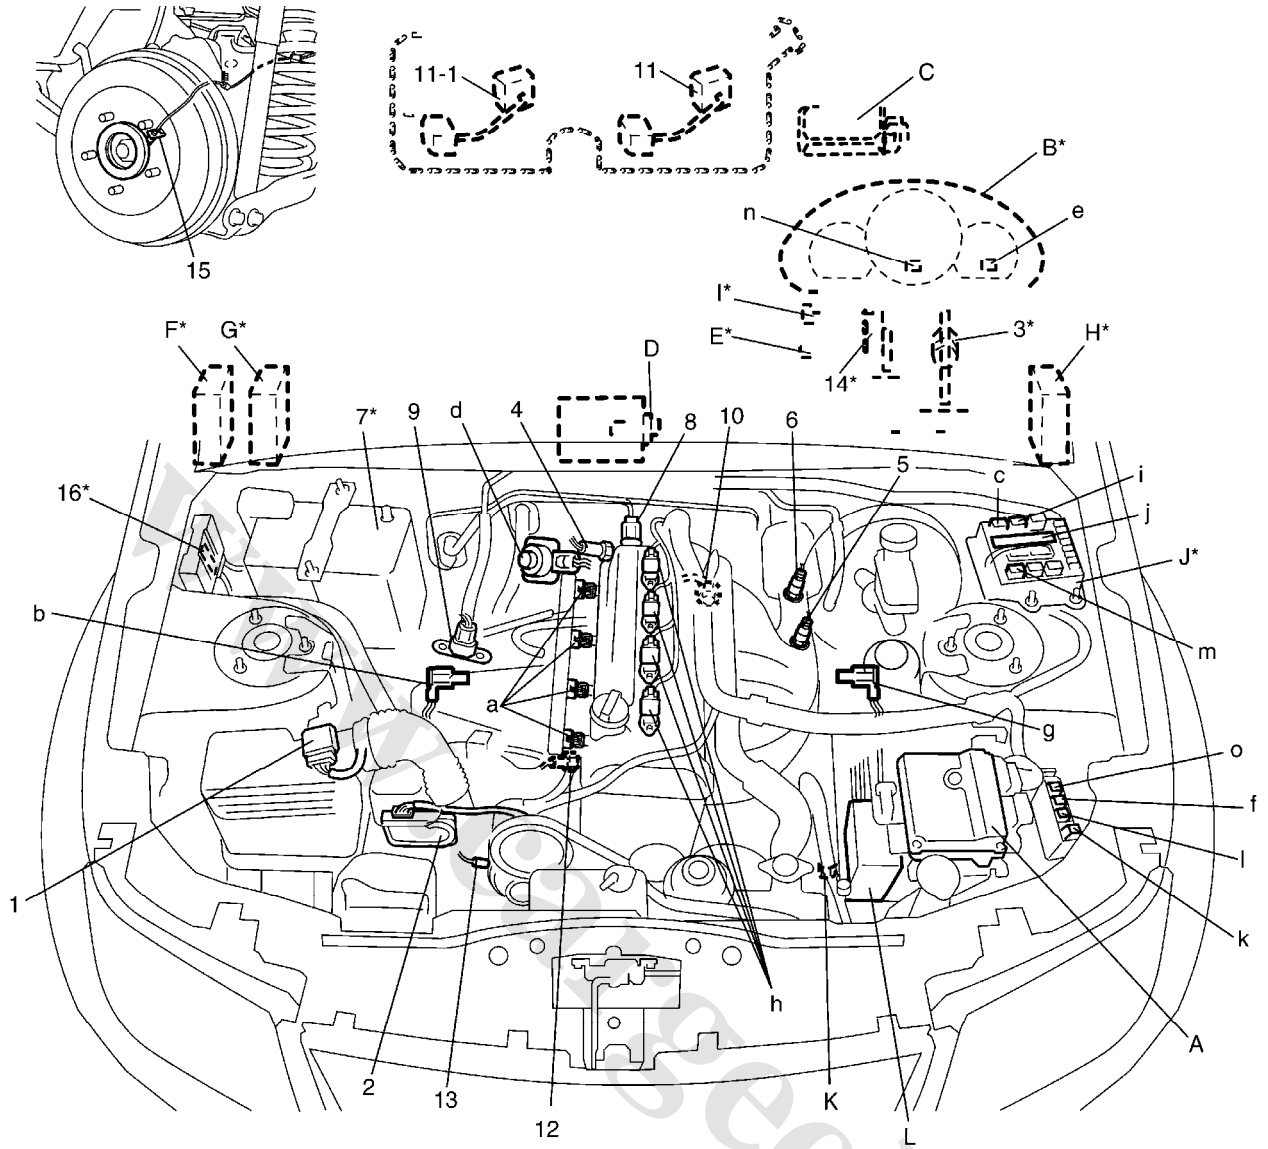

راهنمای آموزشی انژکتور خودرو سوزوکی

کلید مدرک ۱۴۱۹۷

زمستان ۱۳۹۰

www.CarGeek.ir

نقشه برقی دریچه گاز

پدال گاز

نقشه برقی شیر برقی کنیستر

نقشه برقی شارژ

نقشه برقی MAF

نقشه برقی اکسیژن سنسور

نقشه پدال ترمز

نقشه برقی اتصالات ECM

www.cargeek.ir