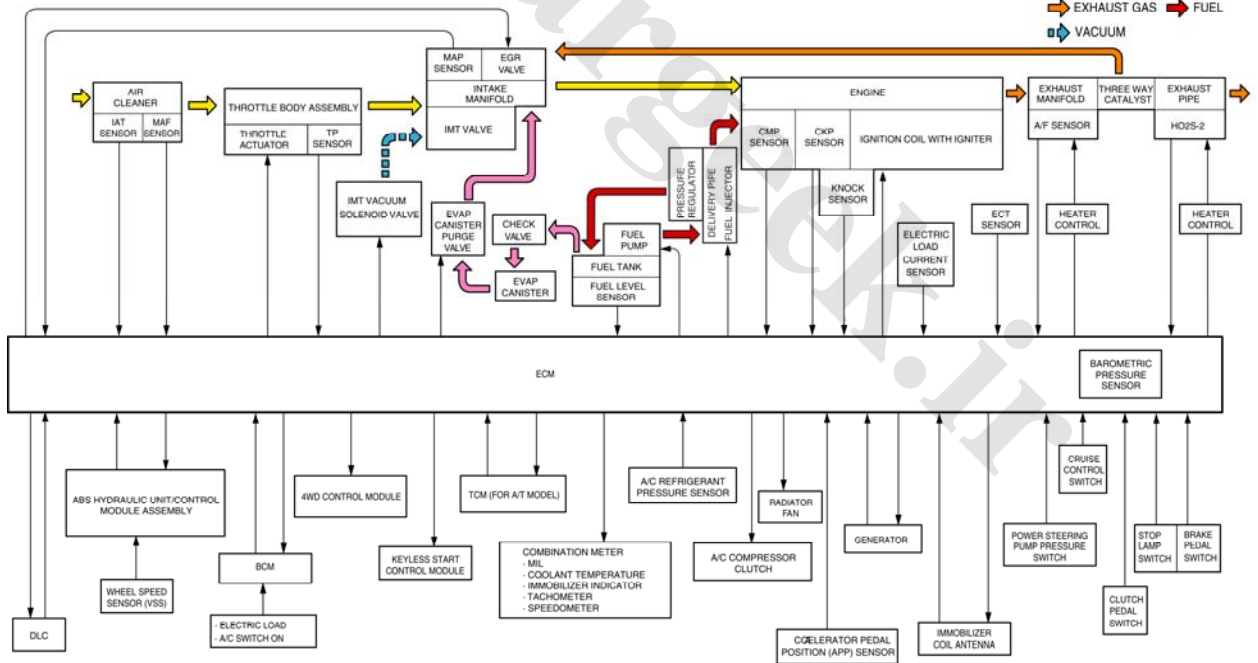

راهنمای آموزشی انژکتور خودرو سوزوکی

کلید مدرک ۱۴۱۹۷

زمستان ۱۳۹۰

www.CarGeek.ir

نقشه برقی دریچه گاز

پدال گاز

نقشه برقی شیر برقی کنیستر

نقشه برقی شارژ

نقشه برقی MAF

نقشه برقی اکسیژن سنسور

نقشه پدال ترمز

نقشه برقی اتصالات ECM

www.cargeek.ir