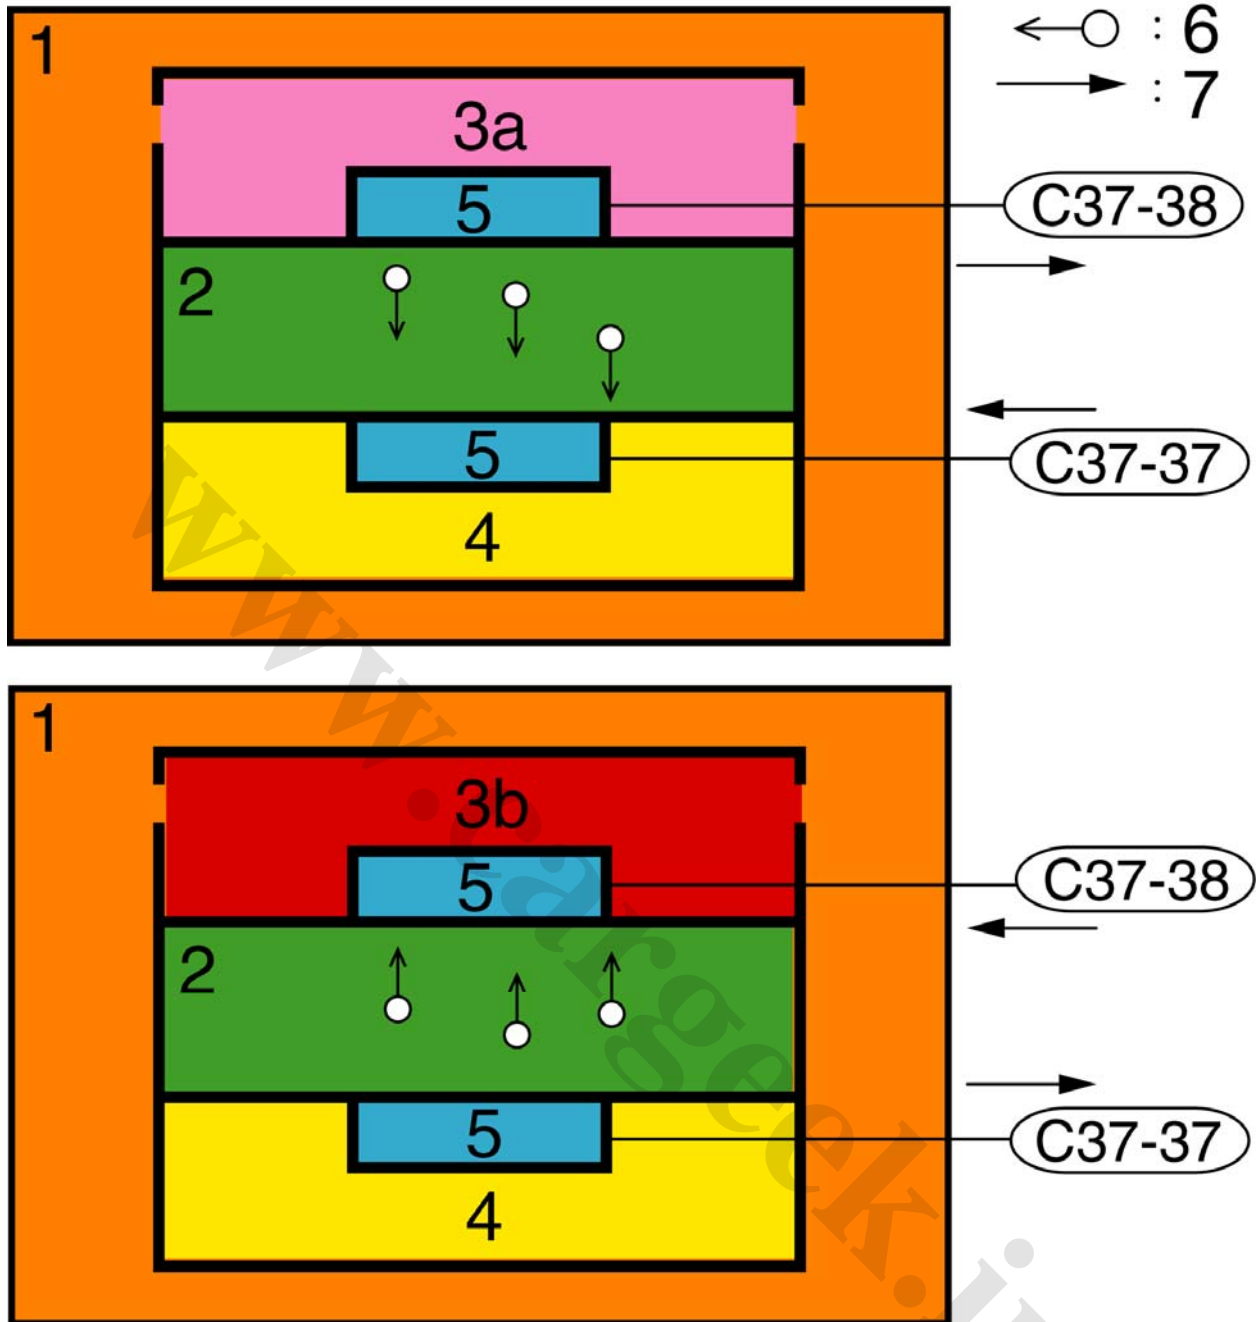

راهنمای آموزشی انژکتور خودرو سوزوکی

کلید مدرک ۱۴۱۹۷

زمستان ۱۳۹۰

www.CarGeek.ir

نقشه برقی دریچه گاز

پدال گاز

نقشه برقی شیر برقی کنیستر

نقشه برقی شارژ

نقشه برقی MAF

نقشه برقی اکسیژن سنسور

نقشه پدال ترمز

نقشه برقی اتصالات ECM

www.cargeek.ir