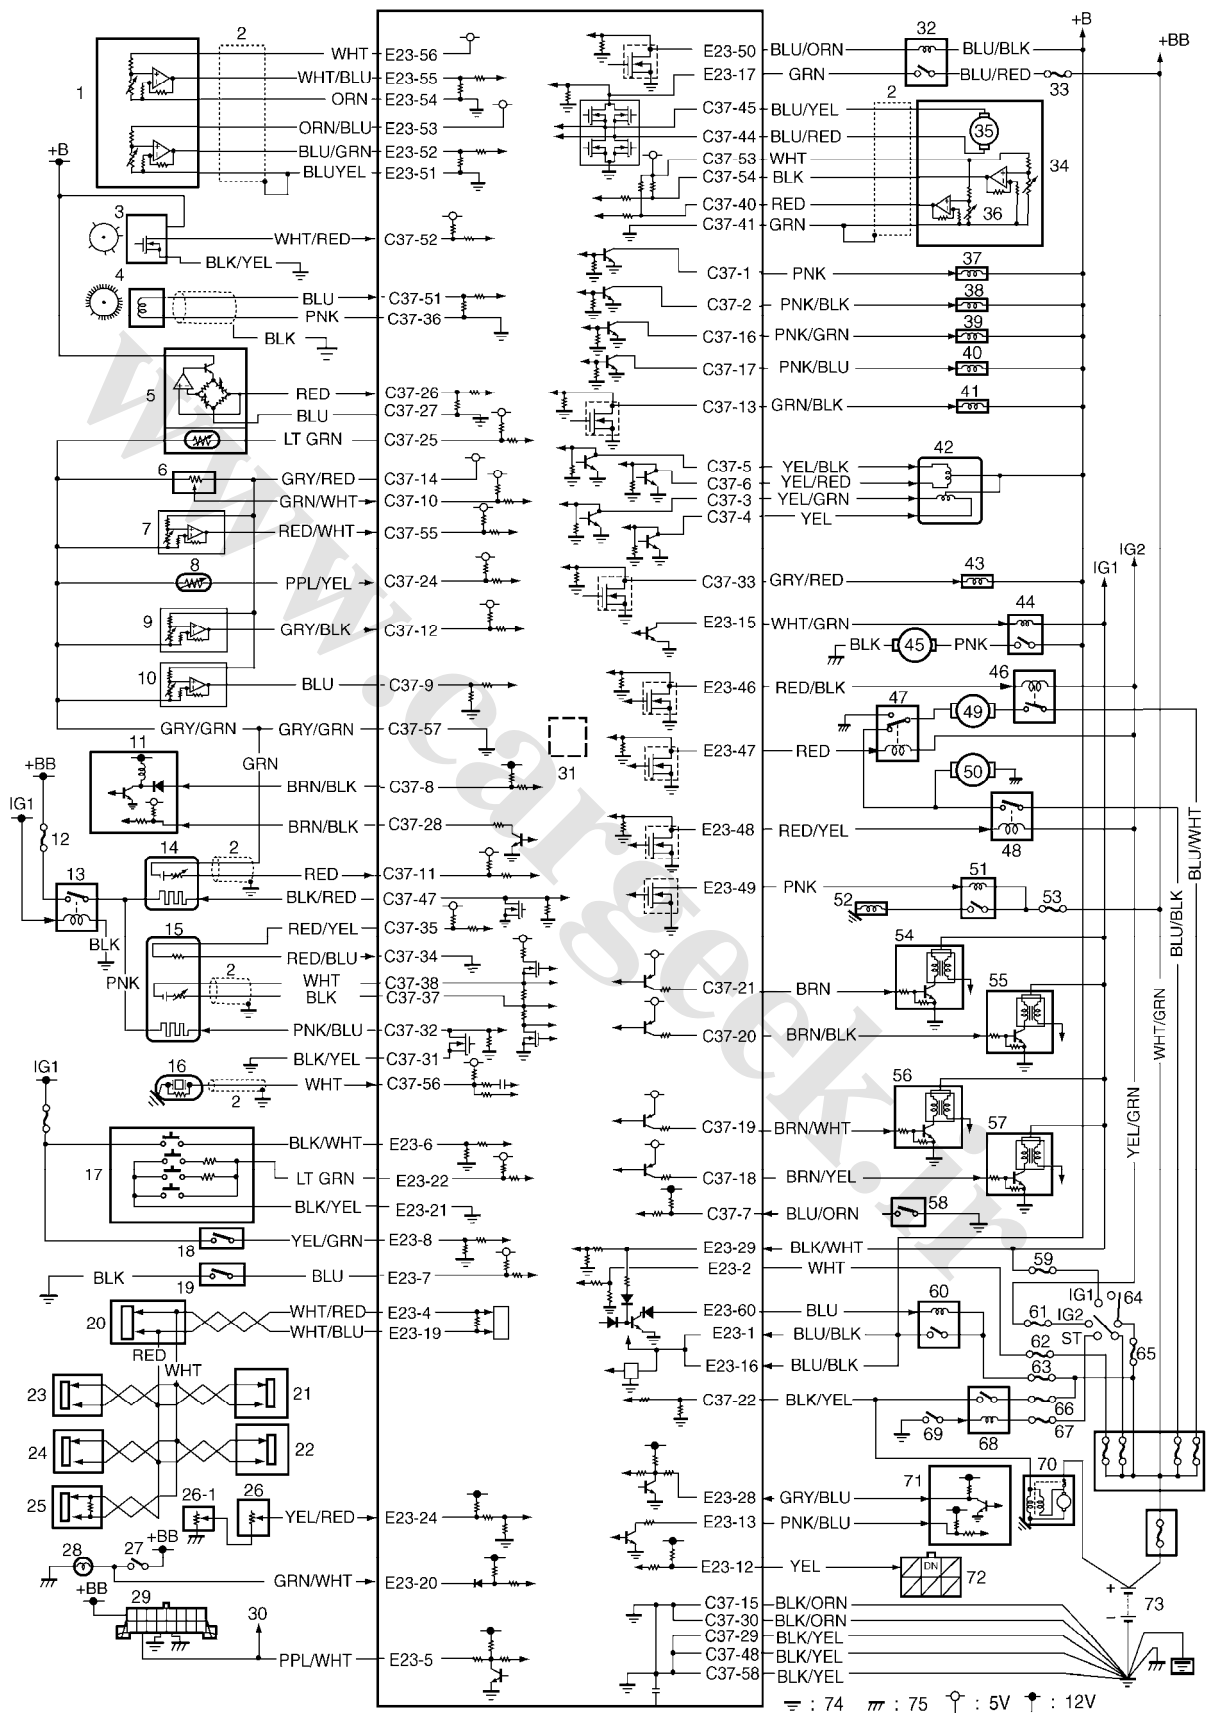

راهنمای آموزشی انژکتور خودرو سوزوکی

کلید مدرک ۱۴۱۹۷

زمستان ۱۳۹۰

www.CarGeek.ir

نقشه برقی دریچه گاز

پدال گاز

نقشه برقی شیر برقی کنیستر

نقشه برقی شارژ

نقشه برقی MAF

نقشه برقی اکسیژن سنسور

نقشه پدال ترمز

نقشه برقی اتصالات ECM

www.cargeek.ir