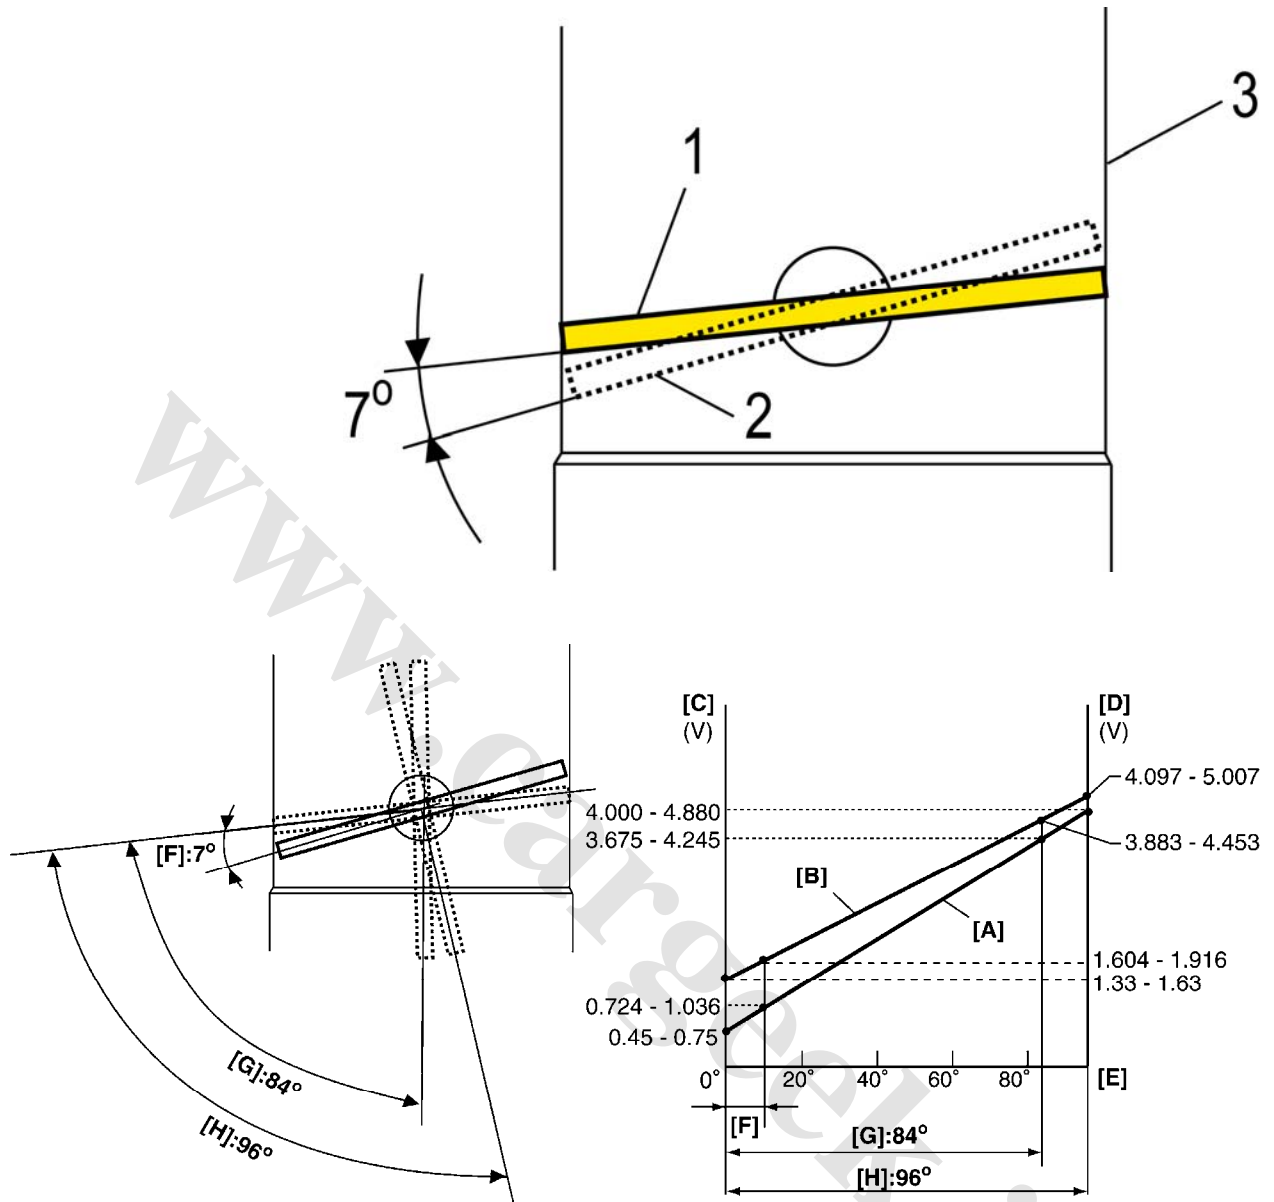

راهنمای آموزشی انژکتور خودرو سوزوکی

کلید مدرک ۱۴۱۹۷

زمستان ۱۳۹۰

www.CarGeek.ir

نقشه برقی دریچه گاز

پدال گاز

نقشه برقی شیر برقی کنیستر

نقشه برقی شارژ

نقشه برقی MAF

نقشه برقی اکسیژن سنسور

نقشه پدال ترمز

نقشه برقی اتصالات ECM

www.cargeek.ir