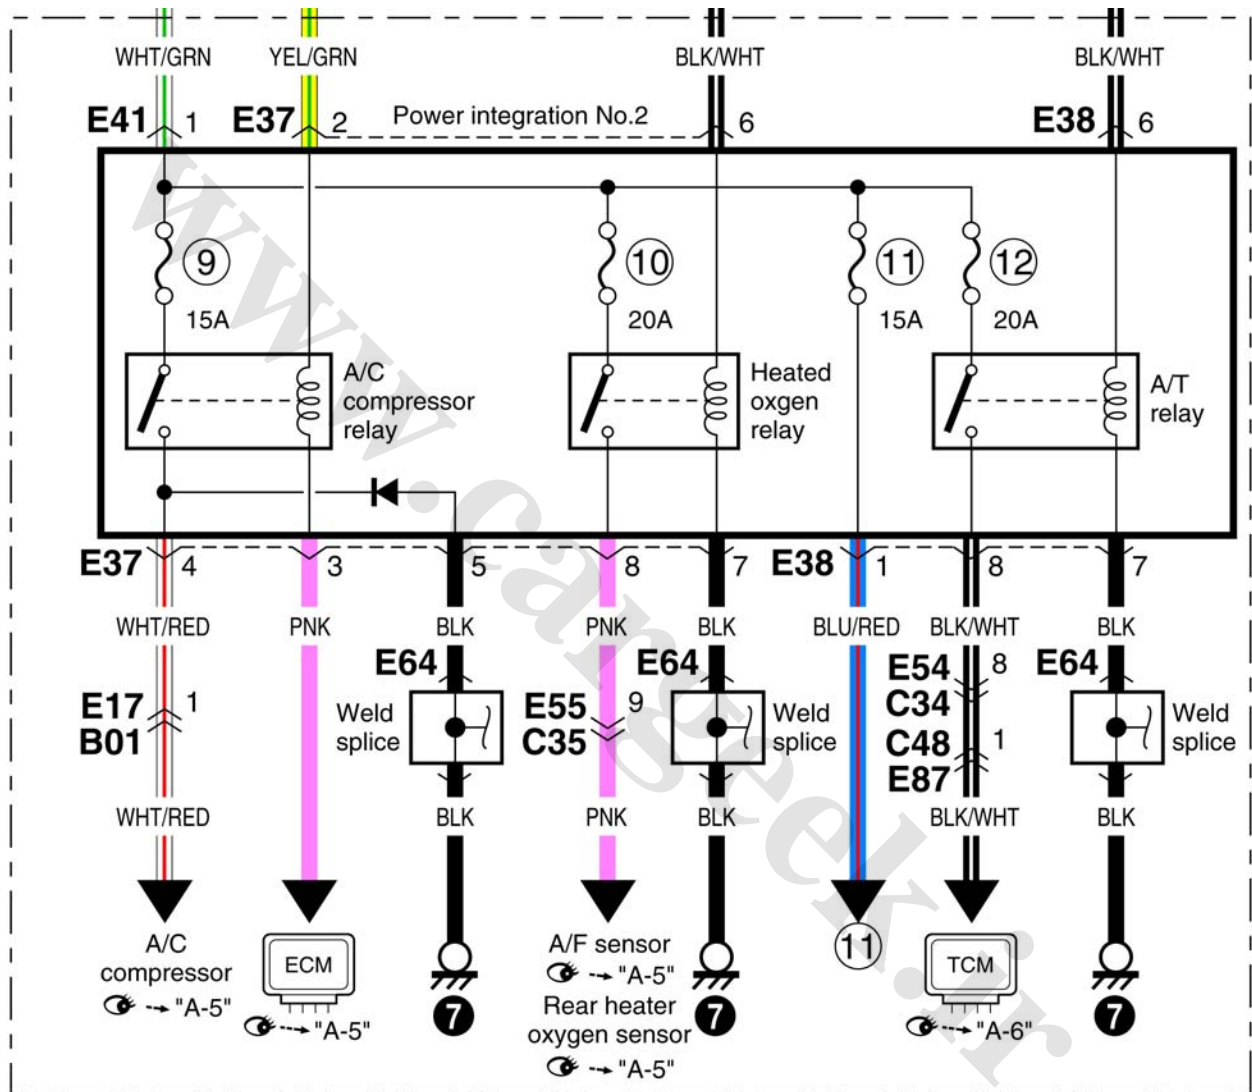

راهنمای آموزشی انژکتور خودرو سوزوکی

کلید مدرک ۱۴۱۹۷

زمستان ۱۳۹۰

www.CarGeek.ir

نقشه برقی دریچه گاز

پدال گاز

نقشه برقی شیر برقی کنیستر

نقشه برقی شارژ

نقشه برقی MAF

نقشه برقی اکسیژن سنسور

نقشه پدال ترمز

نقشه برقی اتصالات ECM

www.cargeek.ir