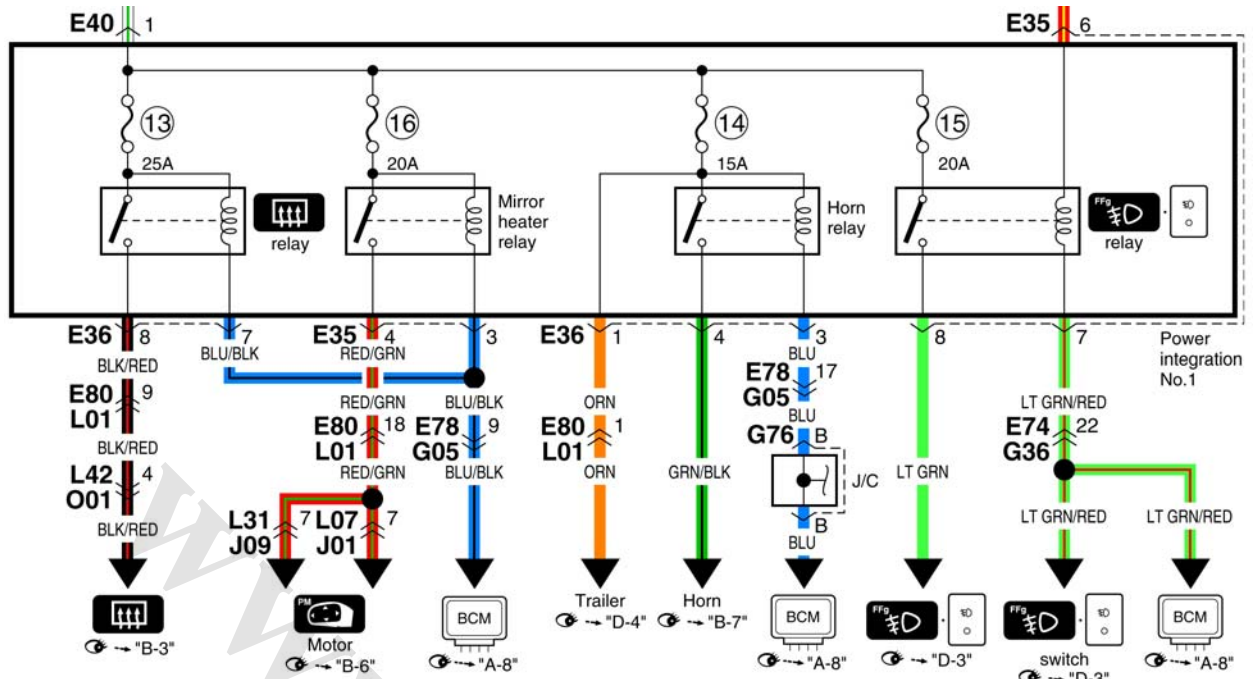

راهنمای آموزشی انژکتور خودرو سوزوکی

کلید مدرک ۱۴۱۹۷

زمستان ۱۳۹۰

www.CarGeek.ir

نقشه برقی دریچه گاز

پدال گاز

نقشه برقی شیر برقی کنیستر

نقشه برقی شارژ

نقشه برقی MAF

نقشه برقی اکسیژن سنسور

نقشه پدال ترمز

نقشه برقی اتصالات ECM

www.cargeek.ir