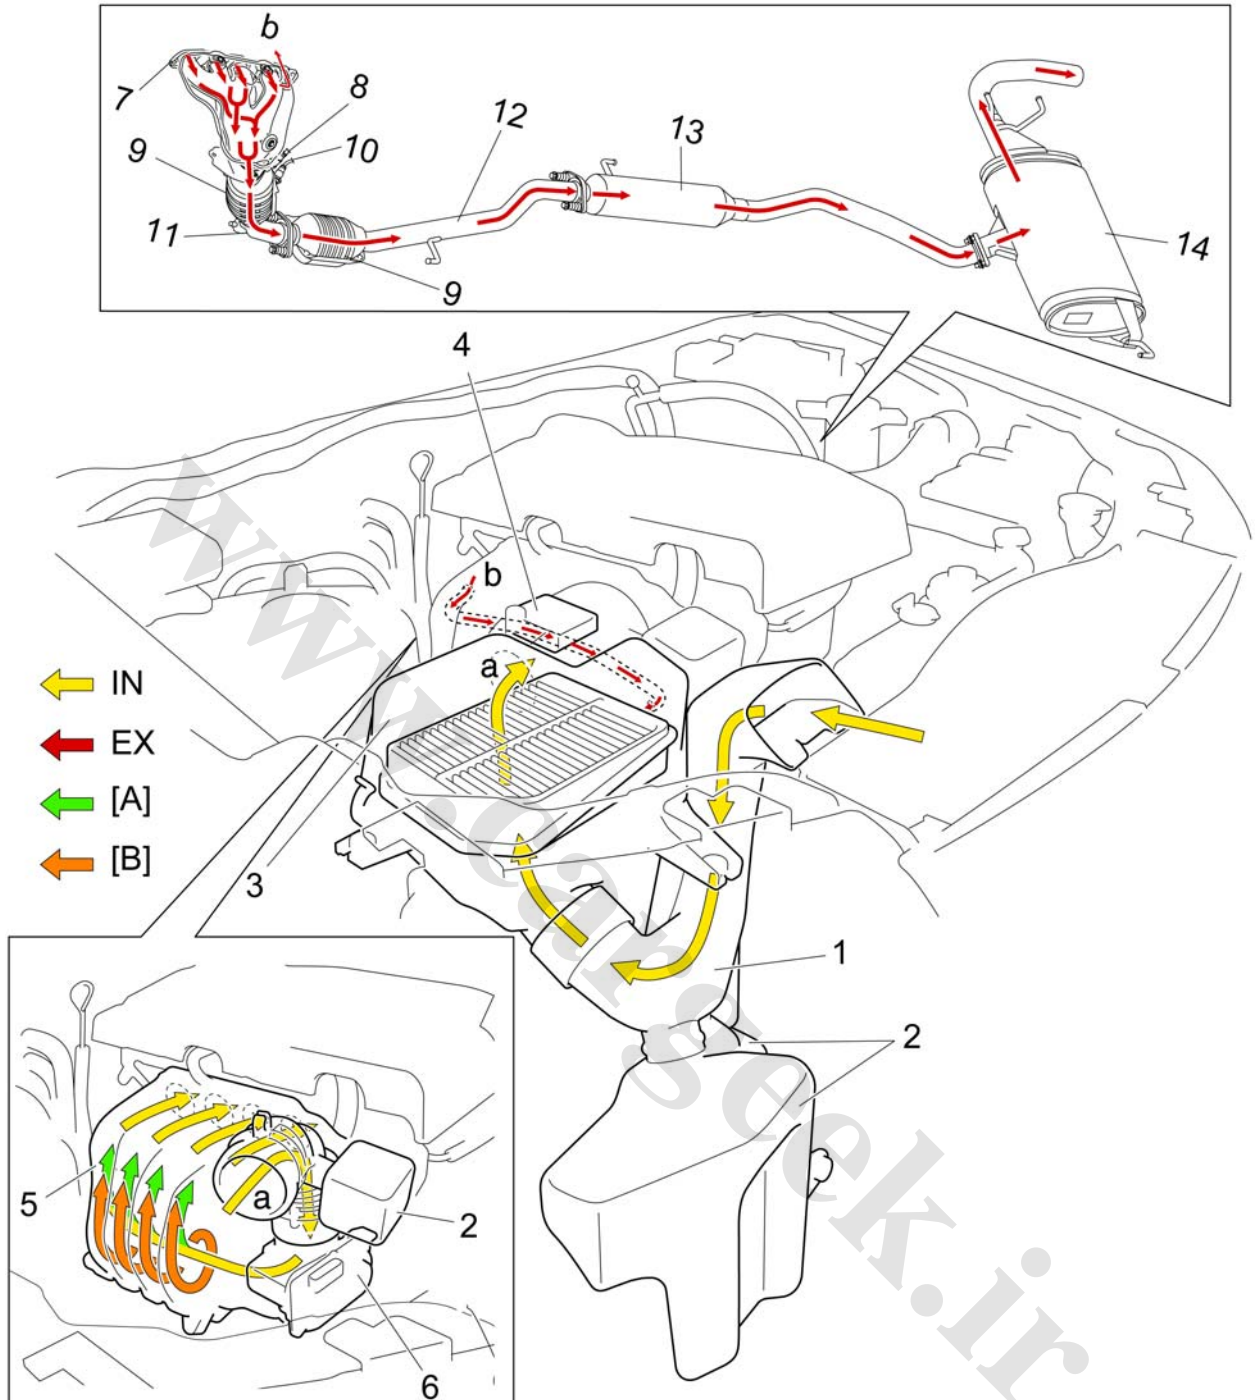

راهنمای آموزشی انژکتور خودرو سوزوکی

کلید مدرک ۱۴۱۹۷

زمستان ۱۳۹۰

www.CarGeek.ir

نقشه برقی دریچه گاز

پدال گاز

نقشه برقی شیر برقی کنیستر

نقشه برقی شارژ

نقشه برقی MAF

نقشه برقی اکسیژن سنسور

نقشه پدال ترمز

نقشه برقی اتصالات ECM

www.cargeek.ir