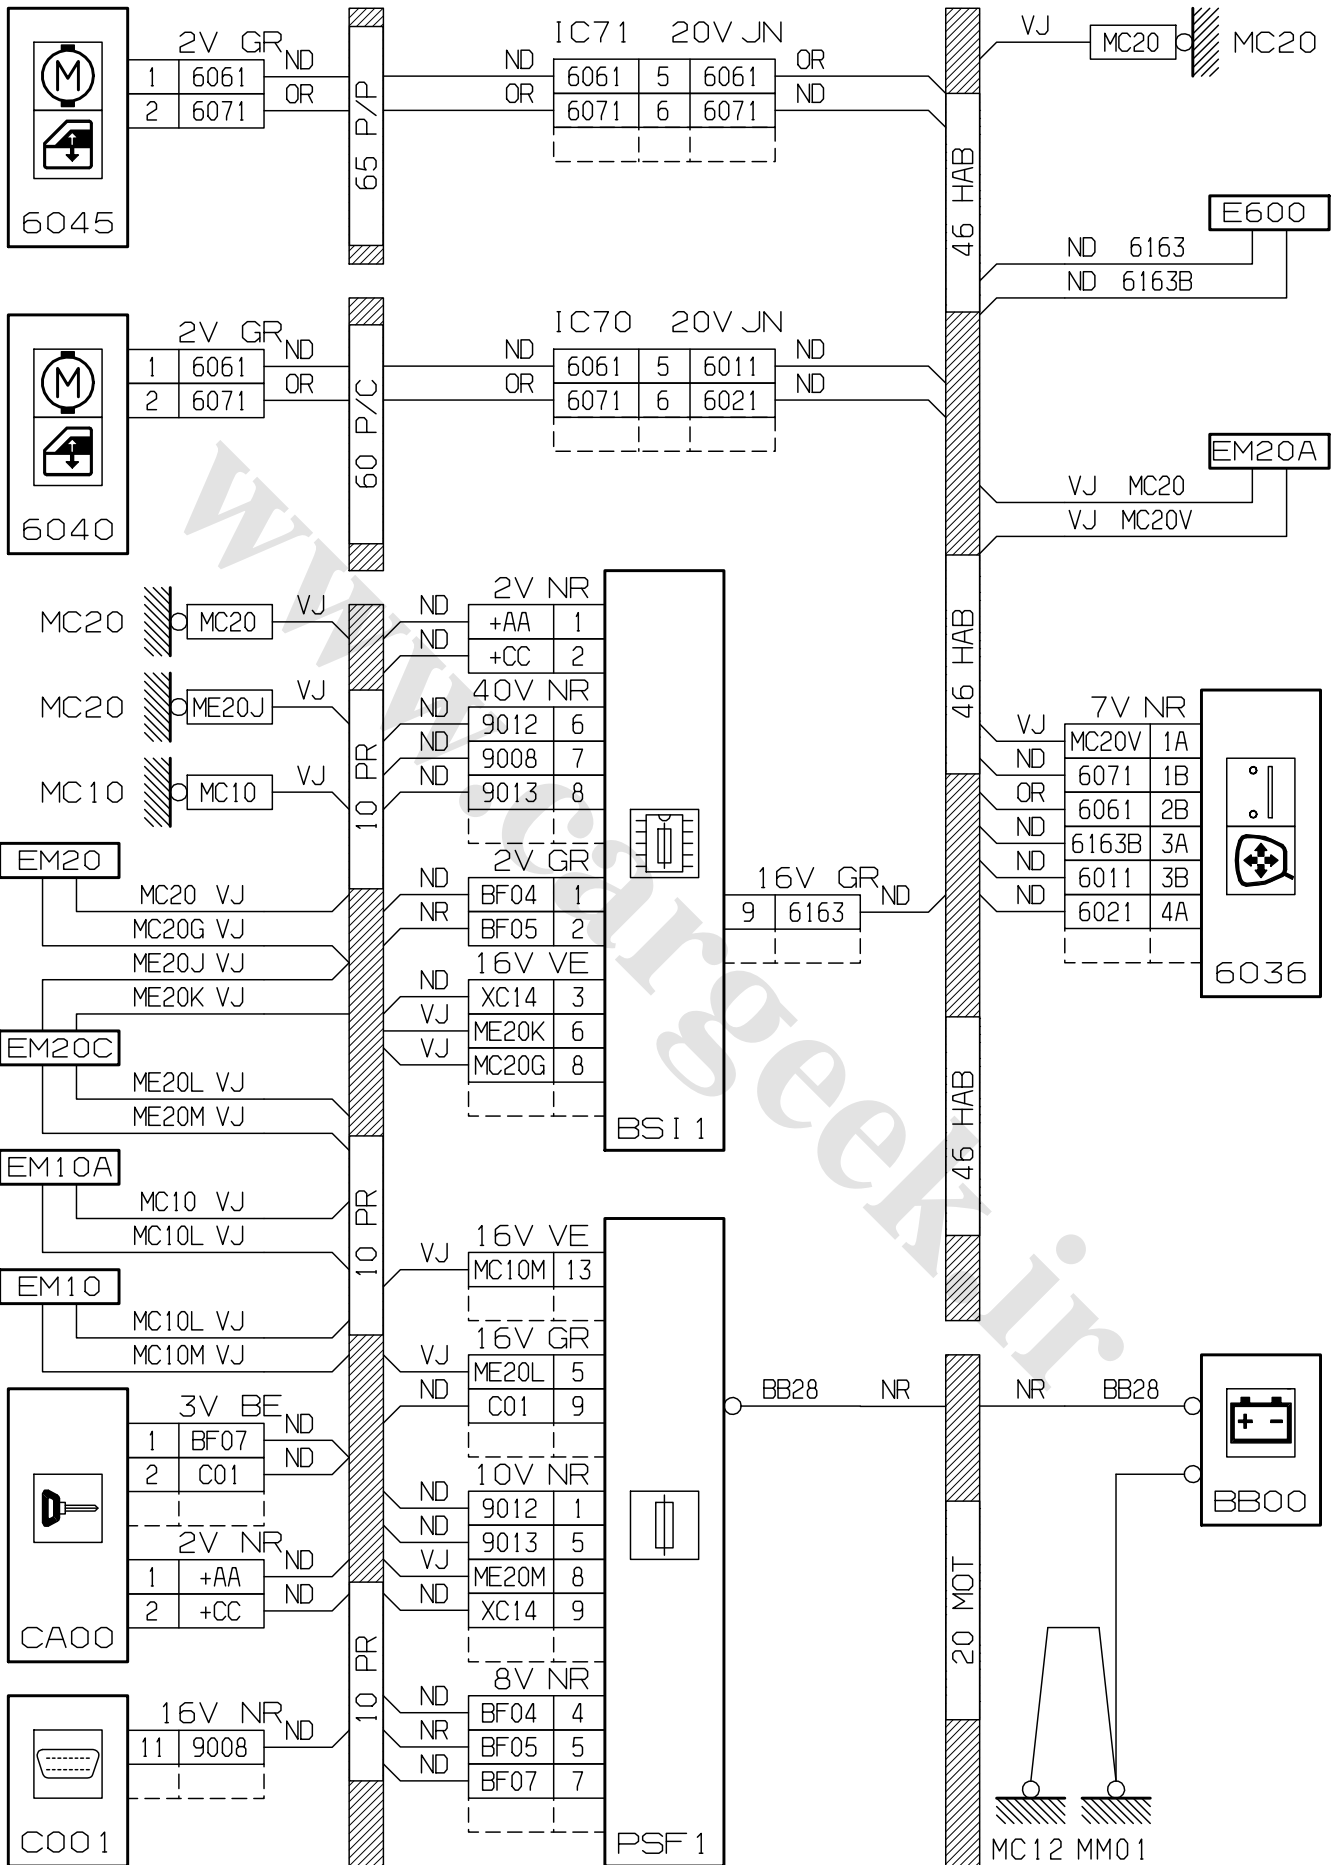

نقشه های الکتریکی پژو i 207

نقشه های الکتریکی خاص پژو 207i

نقشه های الکتریکی که در پیش رو دارید - نقشه های الکتریکی پژو 207i گیربکس دستی و اتوماتیک می باشد ، که حاصل تلاش همکاران در معاونت فنی و مهندسی - مدیریت فنی و گارانتی خدمات پس از فروش شرکت ایساکو بوده و به منظور آشنائی تعمیرکاران شبکه نمایندگی ها تهیه گردیده است. سایر قسمتهای مشابه این خودرو از مستندات خانواده پژو 206 و DVD شماتیک دیاگرام نصب شده بر روی دستگاه عیب یاب PPS قابل استفاده می باشند.

FRONT AND REAR FOG LIGHTS

8904

D3CZ4H4R

D3CZ4HSR

D3CZ4HTR

Central Door Locking

8904

D3CZ4HTG