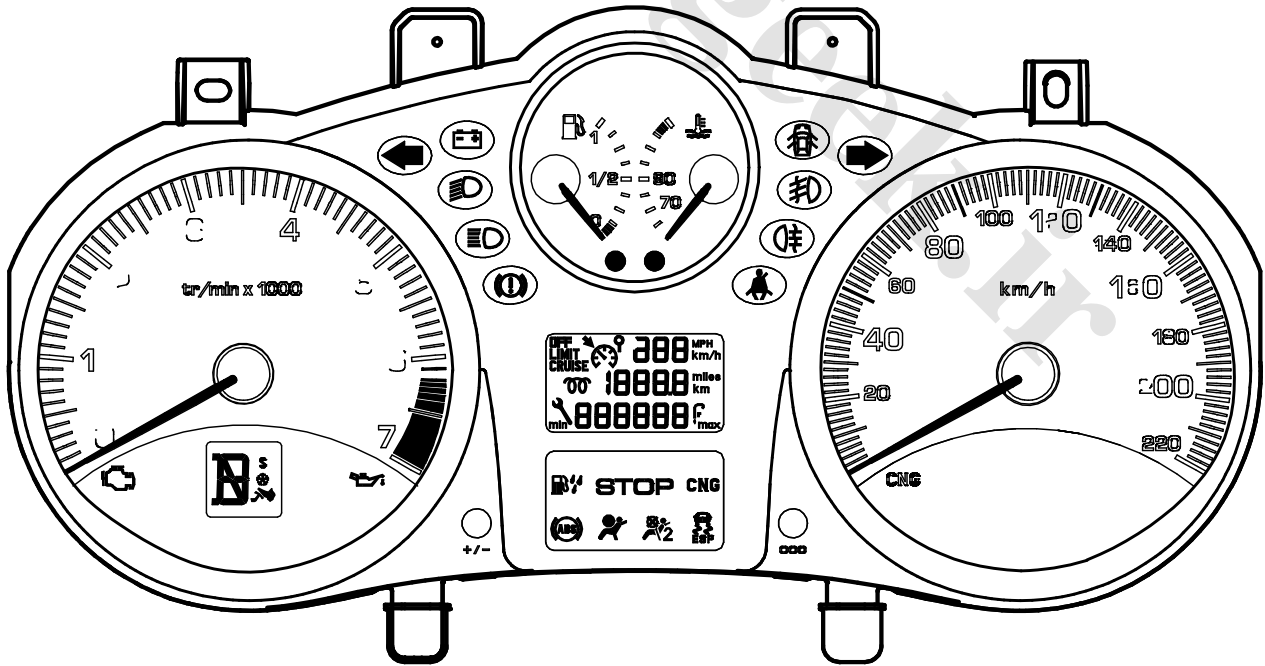

Automatic Gearbox