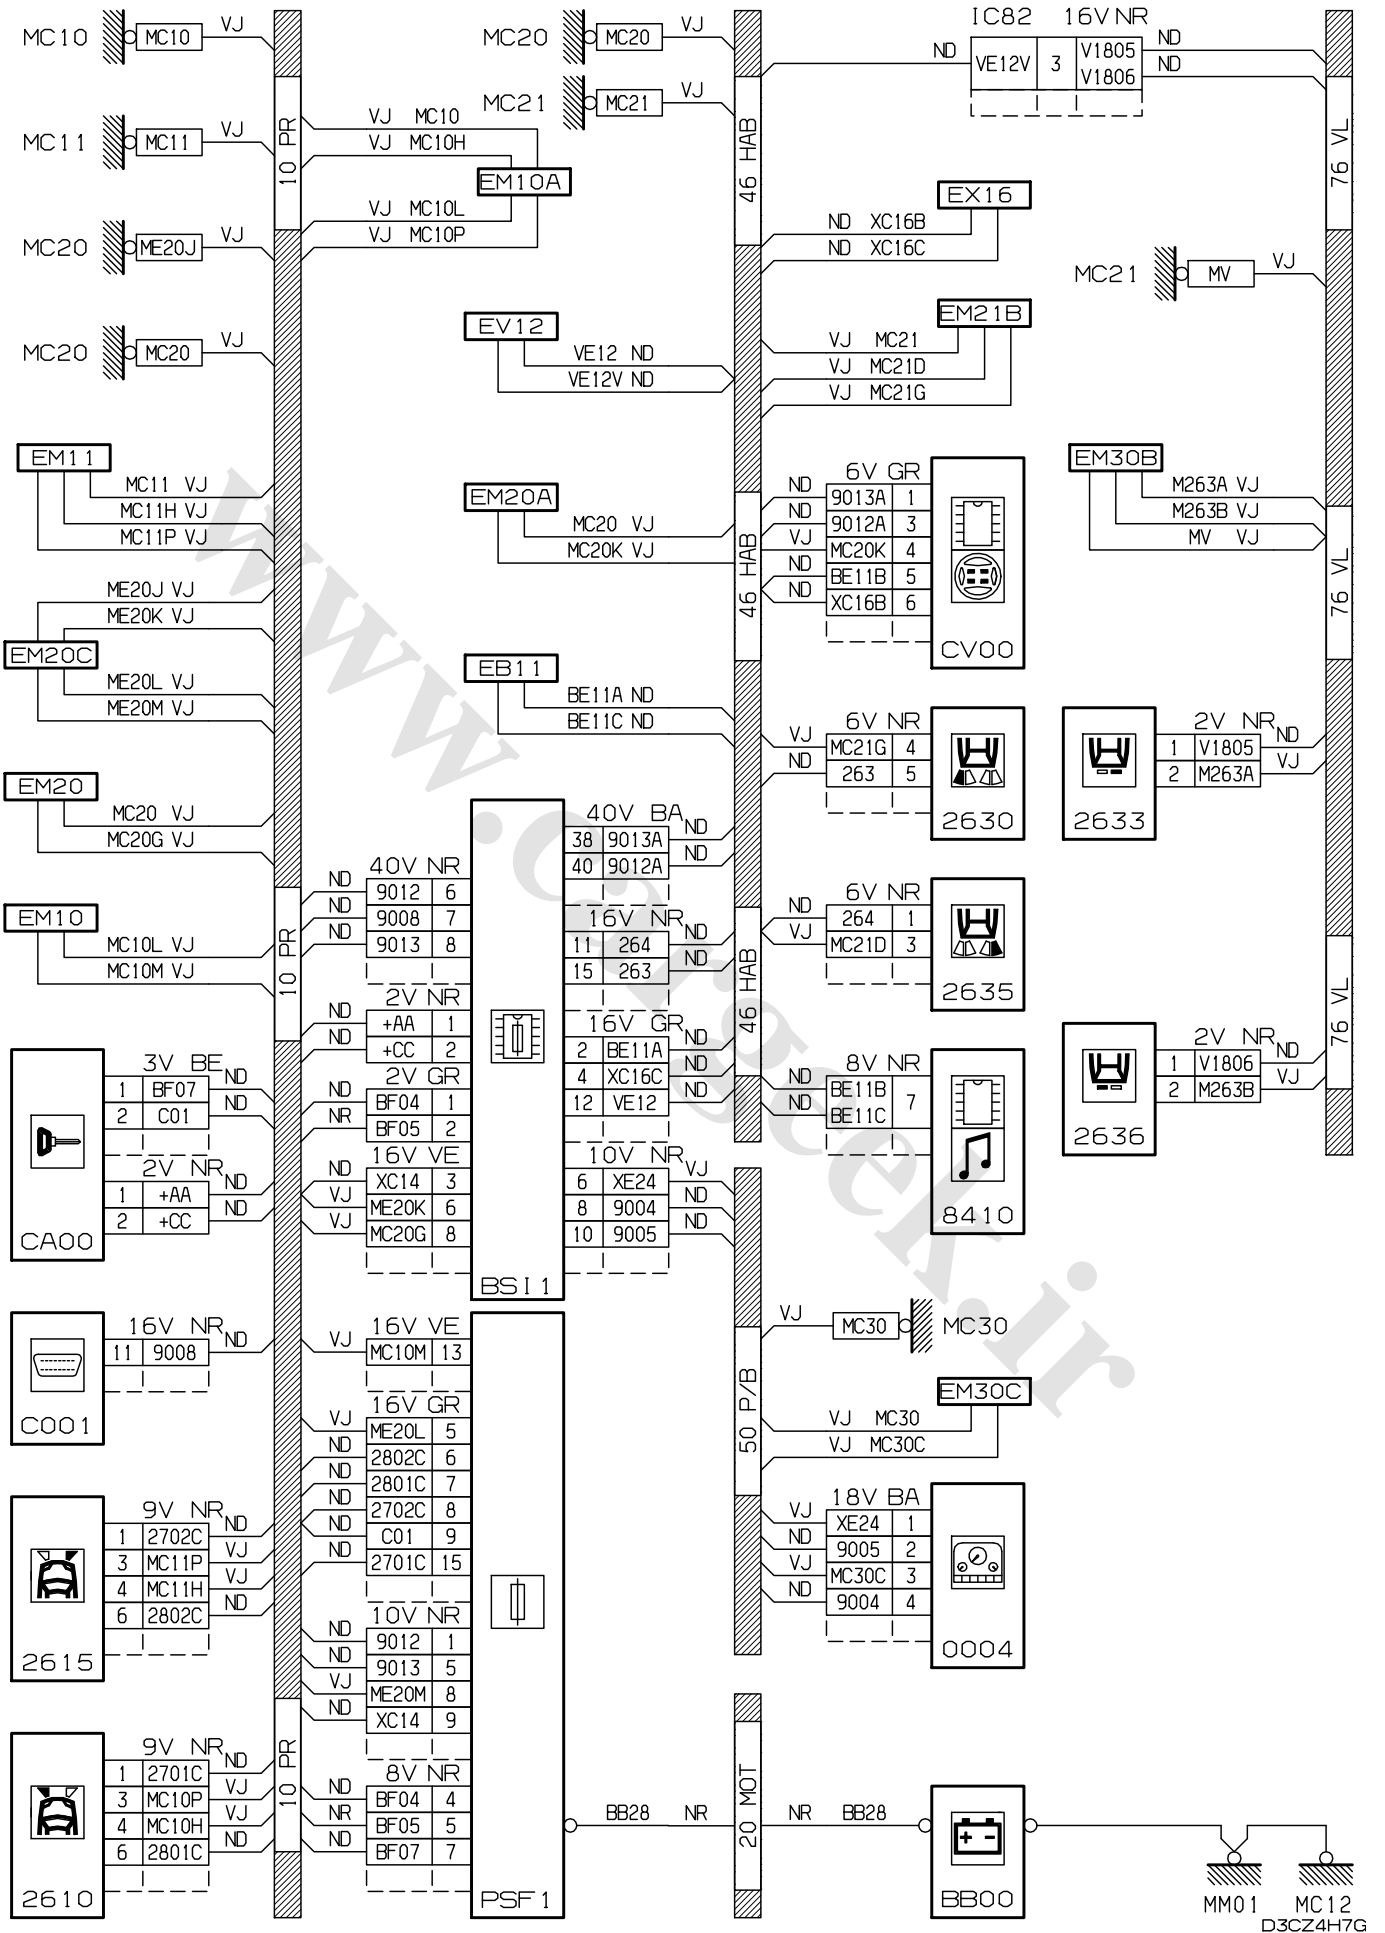

نقشه های الکتریکی پژو i 207

نقشه های الکتریکی خاص پژو 207i

نقشه های الکتریکی که در پیش رو دارید - نقشه های الکتریکی پژو 207i گیربکس دستی و اتوماتیک می باشد ، که حاصل تلاش همکاران در معاونت فنی و مهندسی - مدیریت فنی و گارانتی خدمات پس از فروش شرکت ایساکو بوده و به منظور آشنائی تعمیرکاران شبکه نمایندگی ها تهیه گردیده است. سایر قسمتهای مشابه این خودرو از مستندات خانواده پژو 206 و DVD شماتیک دیاگرام نصب شده بر روی دستگاه عیب یاب PPS قابل استفاده می باشند.

FRONT AND REAR FOG LIGHTS

8904

D3CZ4H4R

D3CZ4HSR

D3CZ4HTR

Central Door Locking

8904

D3CZ4HTG