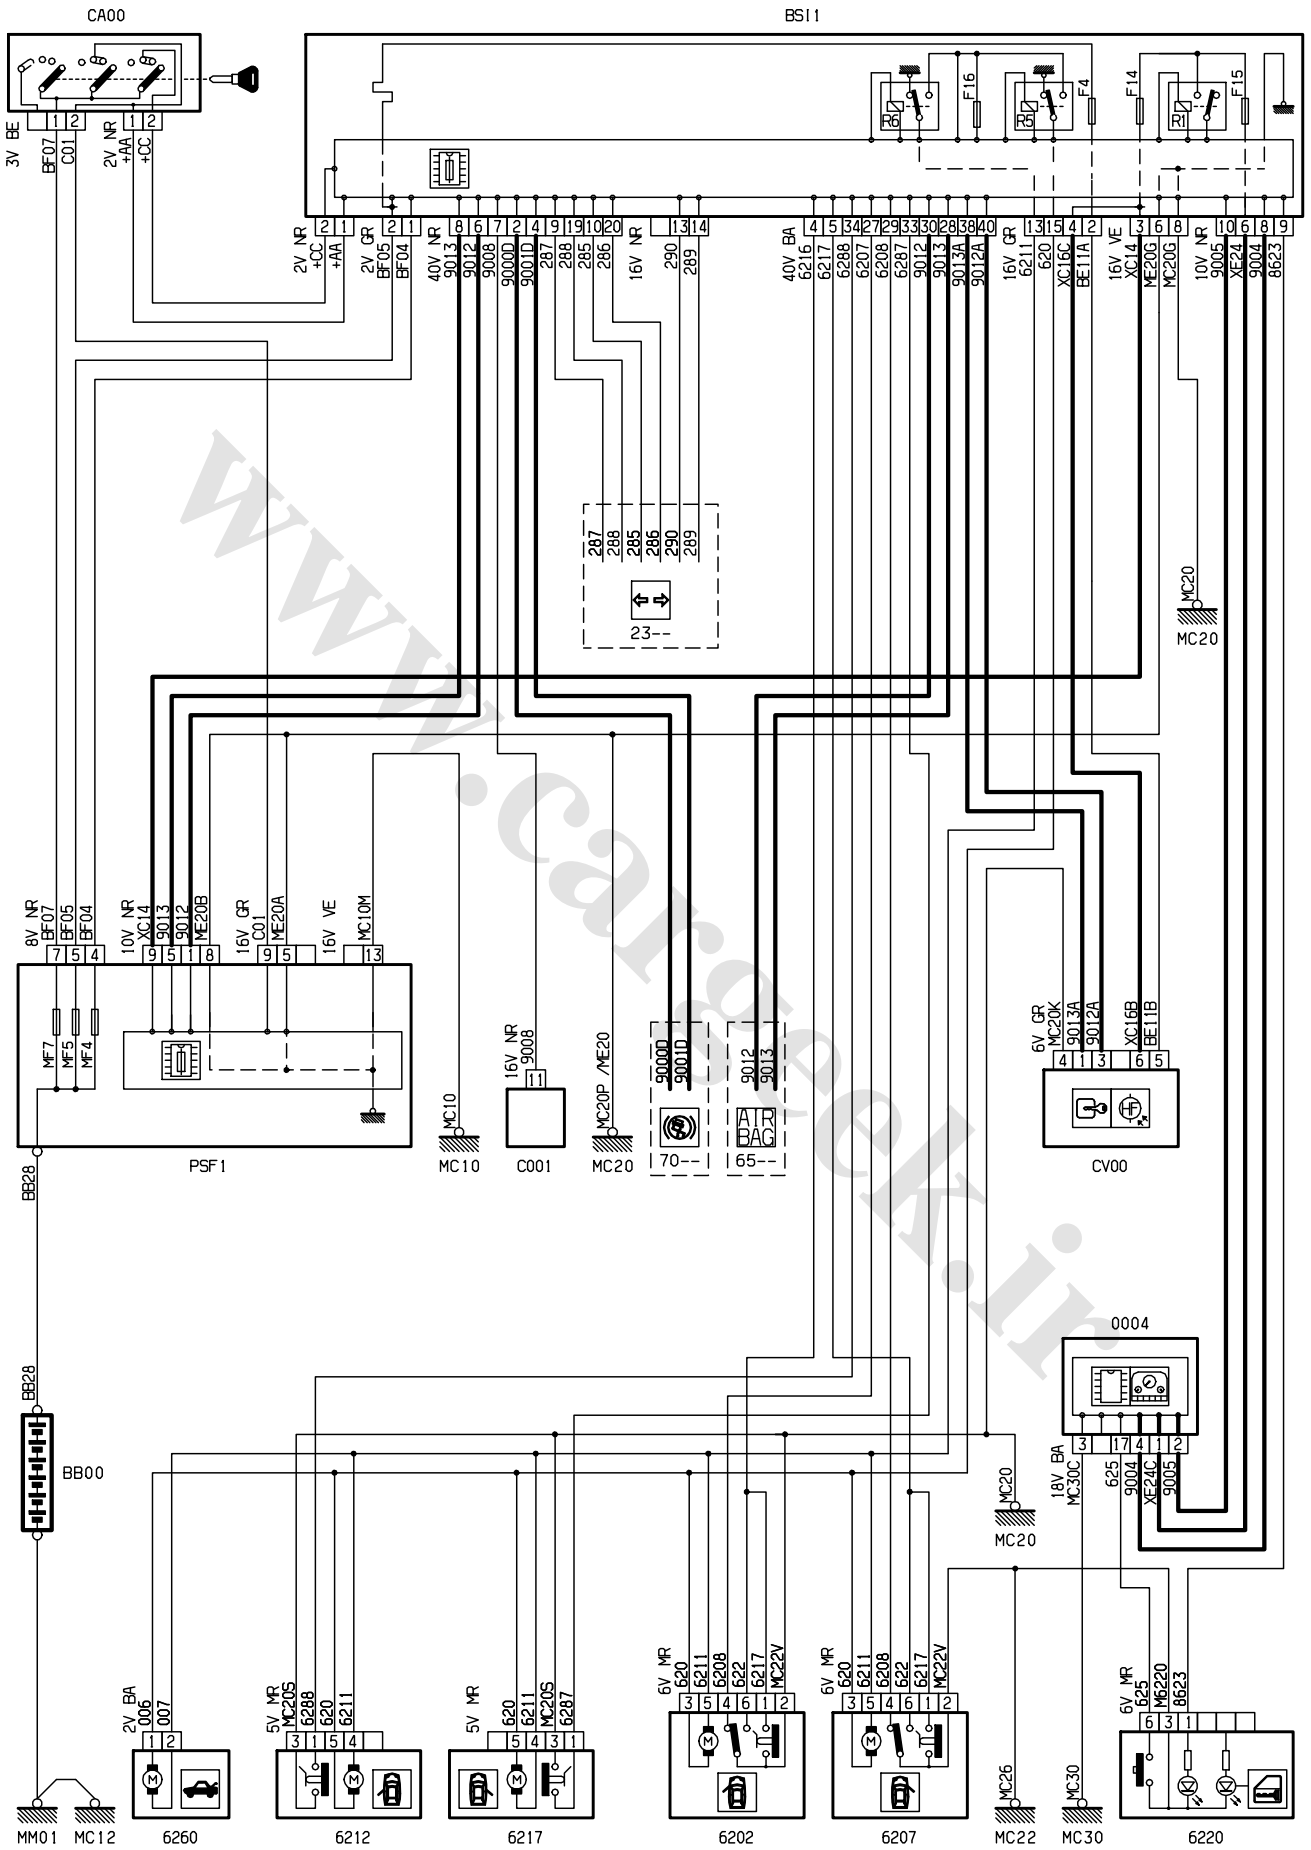

نقشه های الکتریکی پژو i 207

نقشه های الکتریکی خاص پژو 207i

نقشه های الکتریکی که در پیش رو دارید - نقشه های الکتریکی پژو 207i گیربکس دستی و اتوماتیک می باشد ، که حاصل تلاش همکاران در معاونت فنی و مهندسی - مدیریت فنی و گارانتی خدمات پس از فروش شرکت ایساکو بوده و به منظور آشنائی تعمیرکاران شبکه نمایندگی ها تهیه گردیده است. سایر قسمتهای مشابه این خودرو از مستندات خانواده پژو 206 و DVD شماتیک دیاگرام نصب شده بر روی دستگاه عیب یاب PPS قابل استفاده می باشند.

FRONT AND REAR FOG LIGHTS

8904

D3CZ4H4R

D3CZ4HSR

D3CZ4HTR

Central Door Locking

8904

D3CZ4HTG