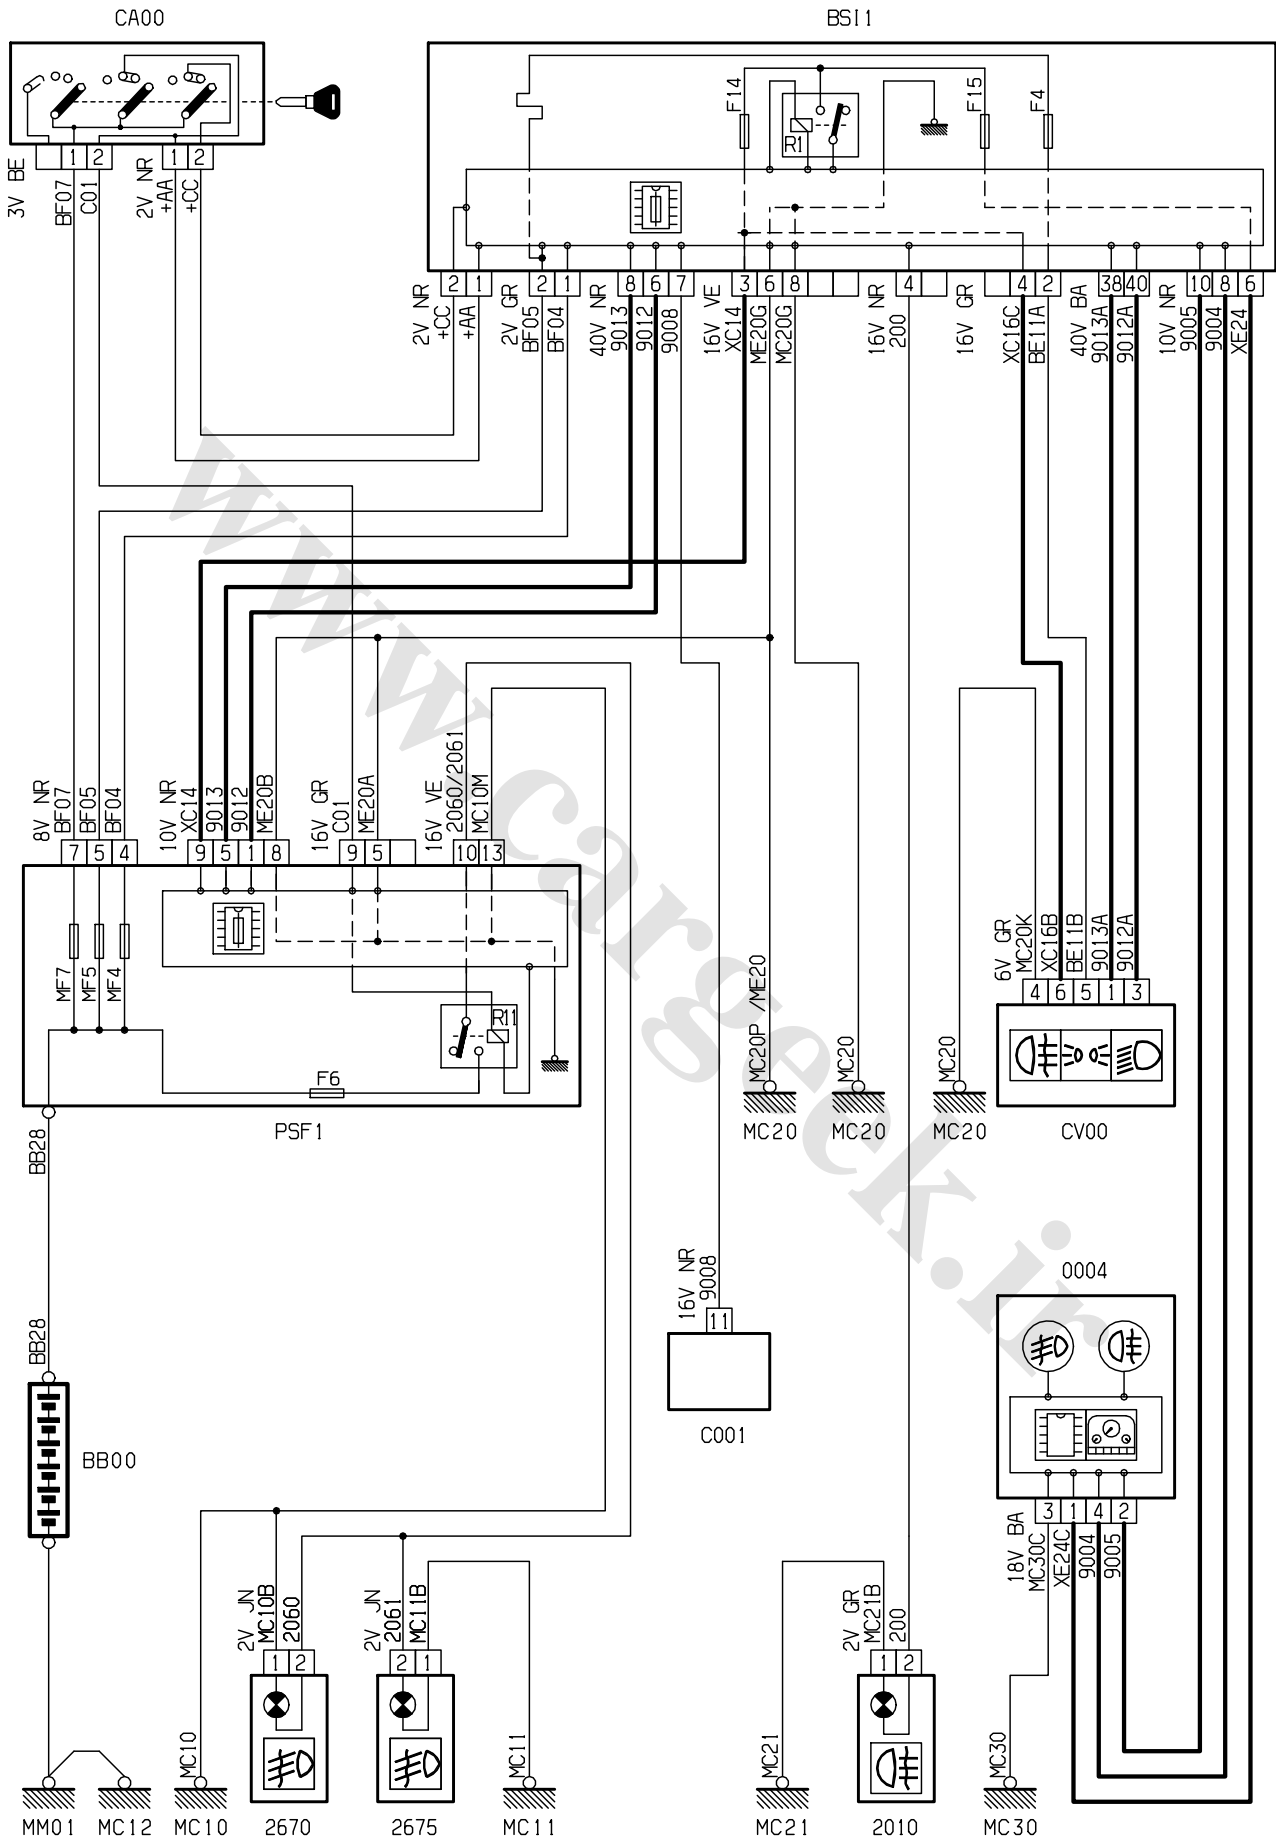

نقشه های الکتریکی پژو i 207

نقشه های الکتریکی خاص پژو 207i

نقشه های الکتریکی که در پیش رو دارید - نقشه های الکتریکی پژو 207i گیربکس دستی و اتوماتیک می باشد ، که حاصل تلاش همکاران در معاونت فنی و مهندسی - مدیریت فنی و گارانتی خدمات پس از فروش شرکت ایساکو بوده و به منظور آشنائی تعمیرکاران شبکه نمایندگی ها تهیه گردیده است. سایر قسمتهای مشابه این خودرو از مستندات خانواده پژو 206 و DVD شماتیک دیاگرام نصب شده بر روی دستگاه عیب یاب PPS قابل استفاده می باشند.

www.Cargeek.ir

Cluster instrument panel electric diagram	الکتریک دیاگرام پشت آمپر	1
CLUSTER instrument panel	وایرینگ دیاگرام پشت آمپر	2
Fog light Front & rear	شماتیک دیاگرام چراغ مه شکن جلو / عقب	3
Direction indicator & warning light	شماتیک دیاگرام چراغ راهنما و فلاشر	4
dipped beam / main beam headlamps	شماتیک دیاگرام چراغ جلو	5
Front electric window	شماتیک دیاگرام کلید شیشه بالابر جلو	6
Rear electric window	شماتیک دیاگرام کلید شیشه بالابر عقب	7
Central Door locking	شماتیک دیاگرام کلید قفل مرکزی کنسول وسط	8
Airbags	شماتیک دیاگرام کیسه هوا ایمنی (ایربگ)	9

D3FKULLR

0004

D3FKULMR

Manual Gearbox

Automatic Gearbox

FRONT AND REAR FOG LIGHTS

8904

D3CZ4H1R

FRONT AND REAR FOG LIGHTS

8904

D3CZ4H4R

D3CZ4HSR

D3CZ4HTR

Central Door Locking

8904

D3CZ4HTG