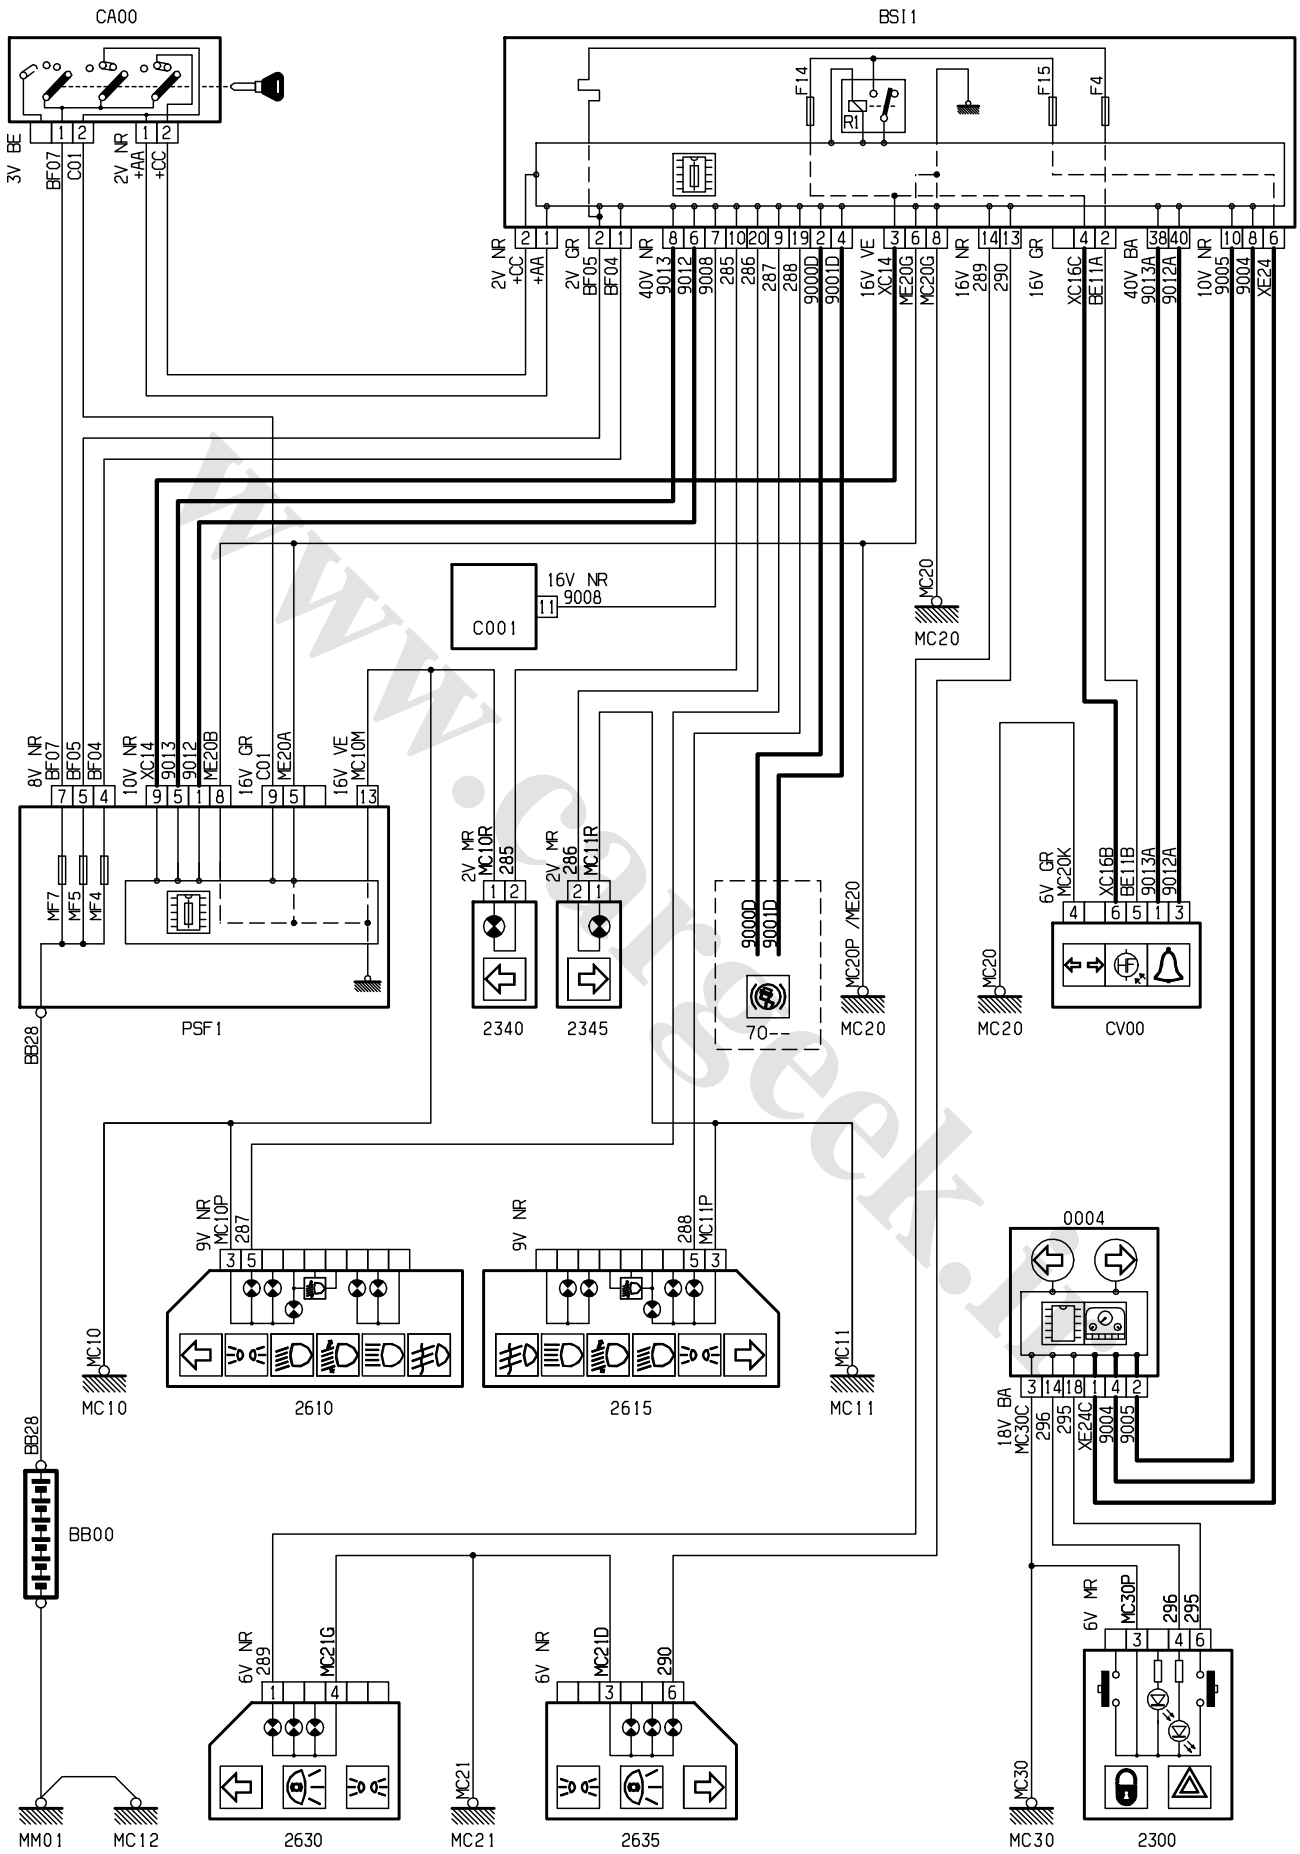

www.Cargeek.ir

Cluster instrument panel electric diagram	الکتریک دیاگرام پشت آمپر	1
CLUSTER instrument panel	وایرینگ دیاگرام پشت آمپر	2
Fog light Front & rear	شماتیک دیاگرام چراغ مه شکن جلو / عقب	3
Direction indicator & warning light	شماتیک دیاگرام چراغ راهنما و فلاشر	4
dipped beam / main beam headlamps	شماتیک دیاگرام چراغ جلو	5
Front electric window	شماتیک دیاگرام کلید شیشه بالابر جلو	6
Rear electric window	شماتیک دیاگرام کلید شیشه بالابر عقب	7
Central Door locking	شماتیک دیاگرام کلید قفل مرکزی کنسول وسط	8
Airbags	شماتیک دیاگرام کیسه هوا ایمنی (ایربگ)	9

D3FKULLR

0004

D3FKULMR

Manual Gearbox

Automatic Gearbox

FRONT AND REAR FOG LIGHTS

8904

D3CZ4H1R

FRONT AND REAR FOG LIGHTS

8904

D3CZ4H4R

D3CZ4HSR

D3CZ4HTR

Central Door Locking

8904

D3CZ4HTG