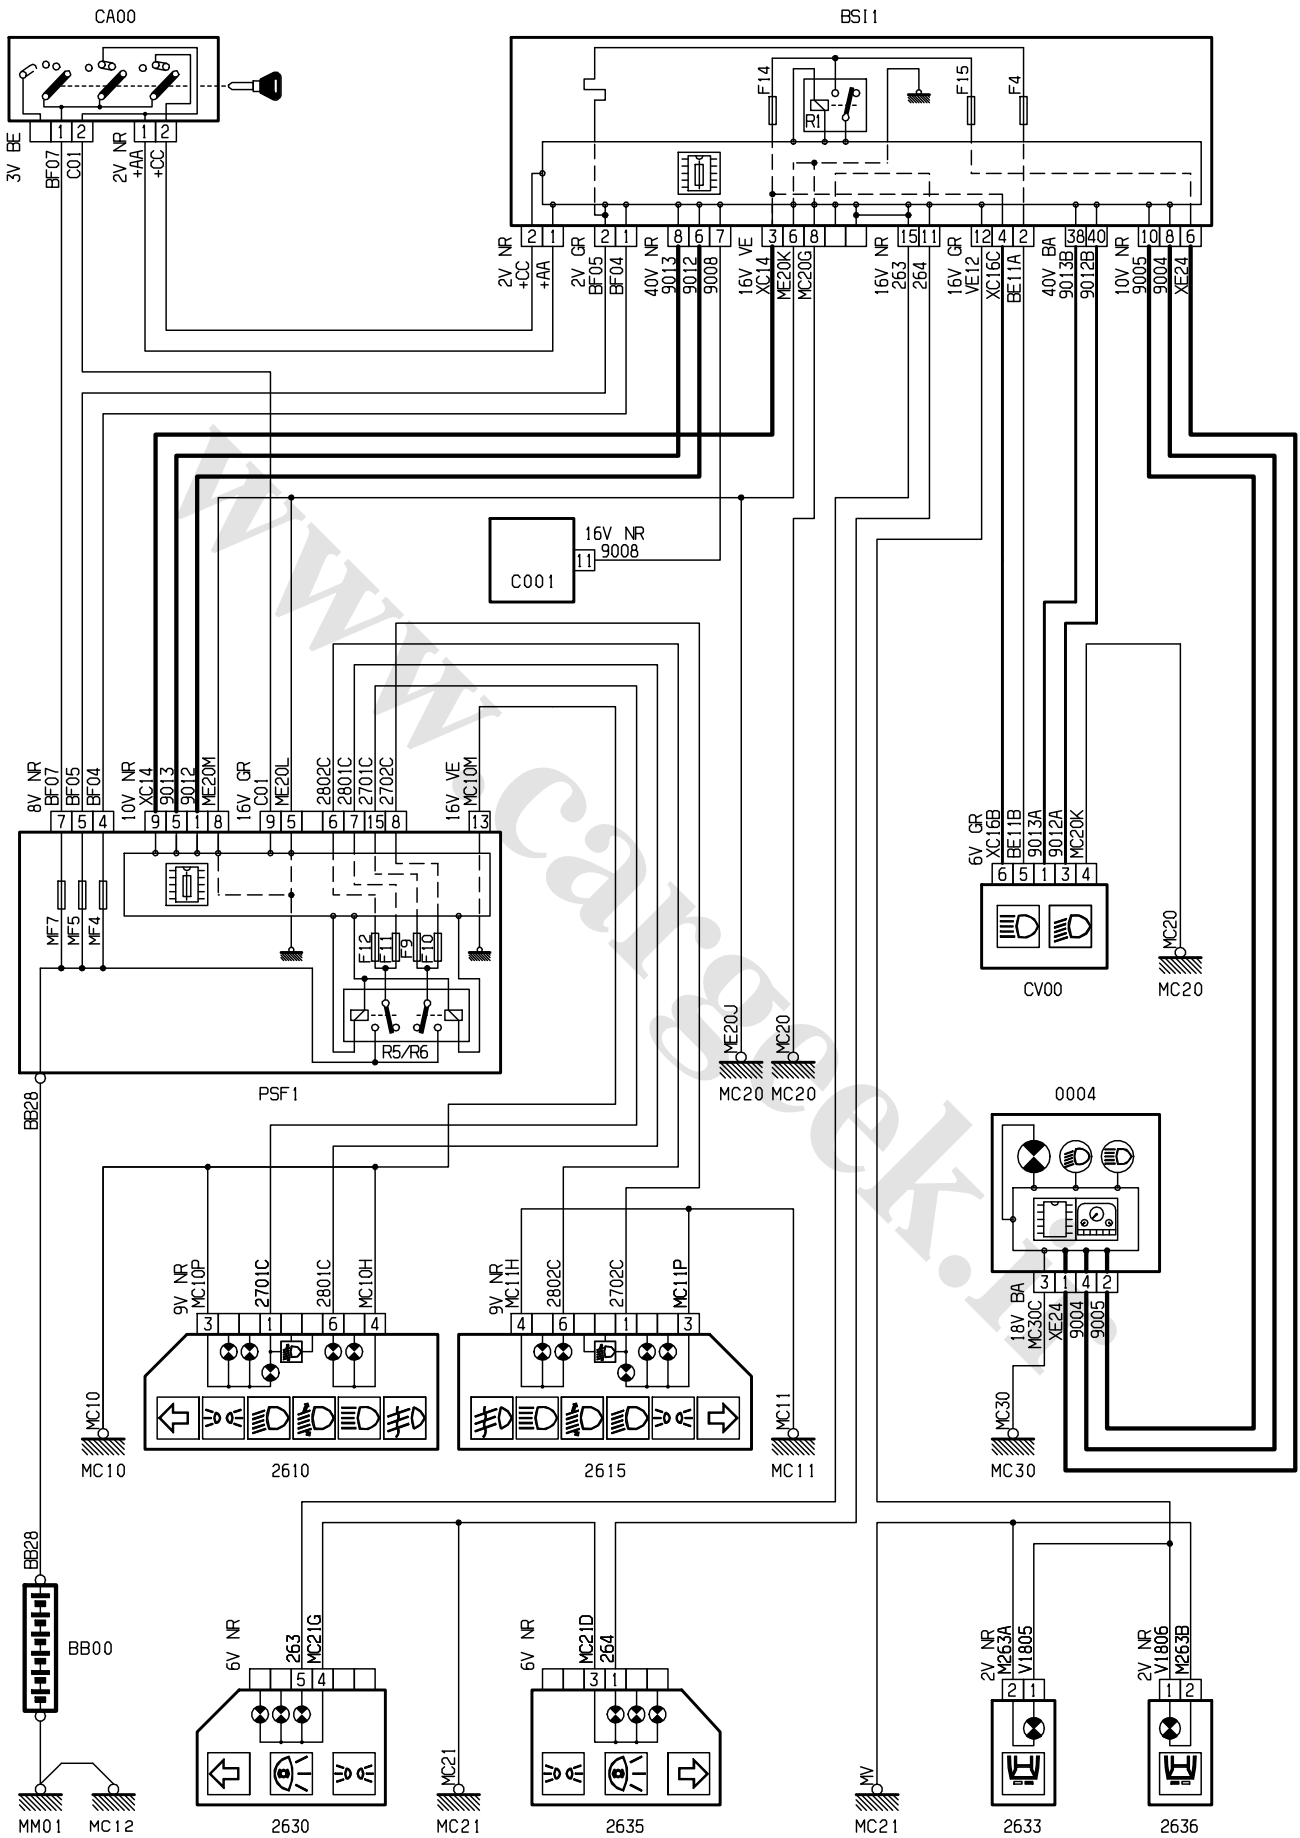

نقشه های الکتریکی پژو i 207

نقشه های الکتریکی خاص پژو 207i

نقشه های الکتریکی که در پیش رو دارید - نقشه های الکتریکی پژو 207i گیربکس دستی و اتوماتیک می باشد ، که حاصل تلاش همکاران در معاونت فنی و مهندسی - مدیریت فنی و گارانتی خدمات پس از فروش شرکت ایساکو بوده و به منظور آشنائی تعمیرکاران شبکه نمایندگی ها تهیه گردیده است. سایر قسمتهای مشابه این خودرو از مستندات خانواده پژو 206 و DVD شماتیک دیاگرام نصب شده بر روی دستگاه عیب یاب PPS قابل استفاده می باشند.

FRONT AND REAR FOG LIGHTS

8904

D3CZ4H4R

D3CZ4HSR

D3CZ4HTR

Central Door Locking

8904

D3CZ4HTG