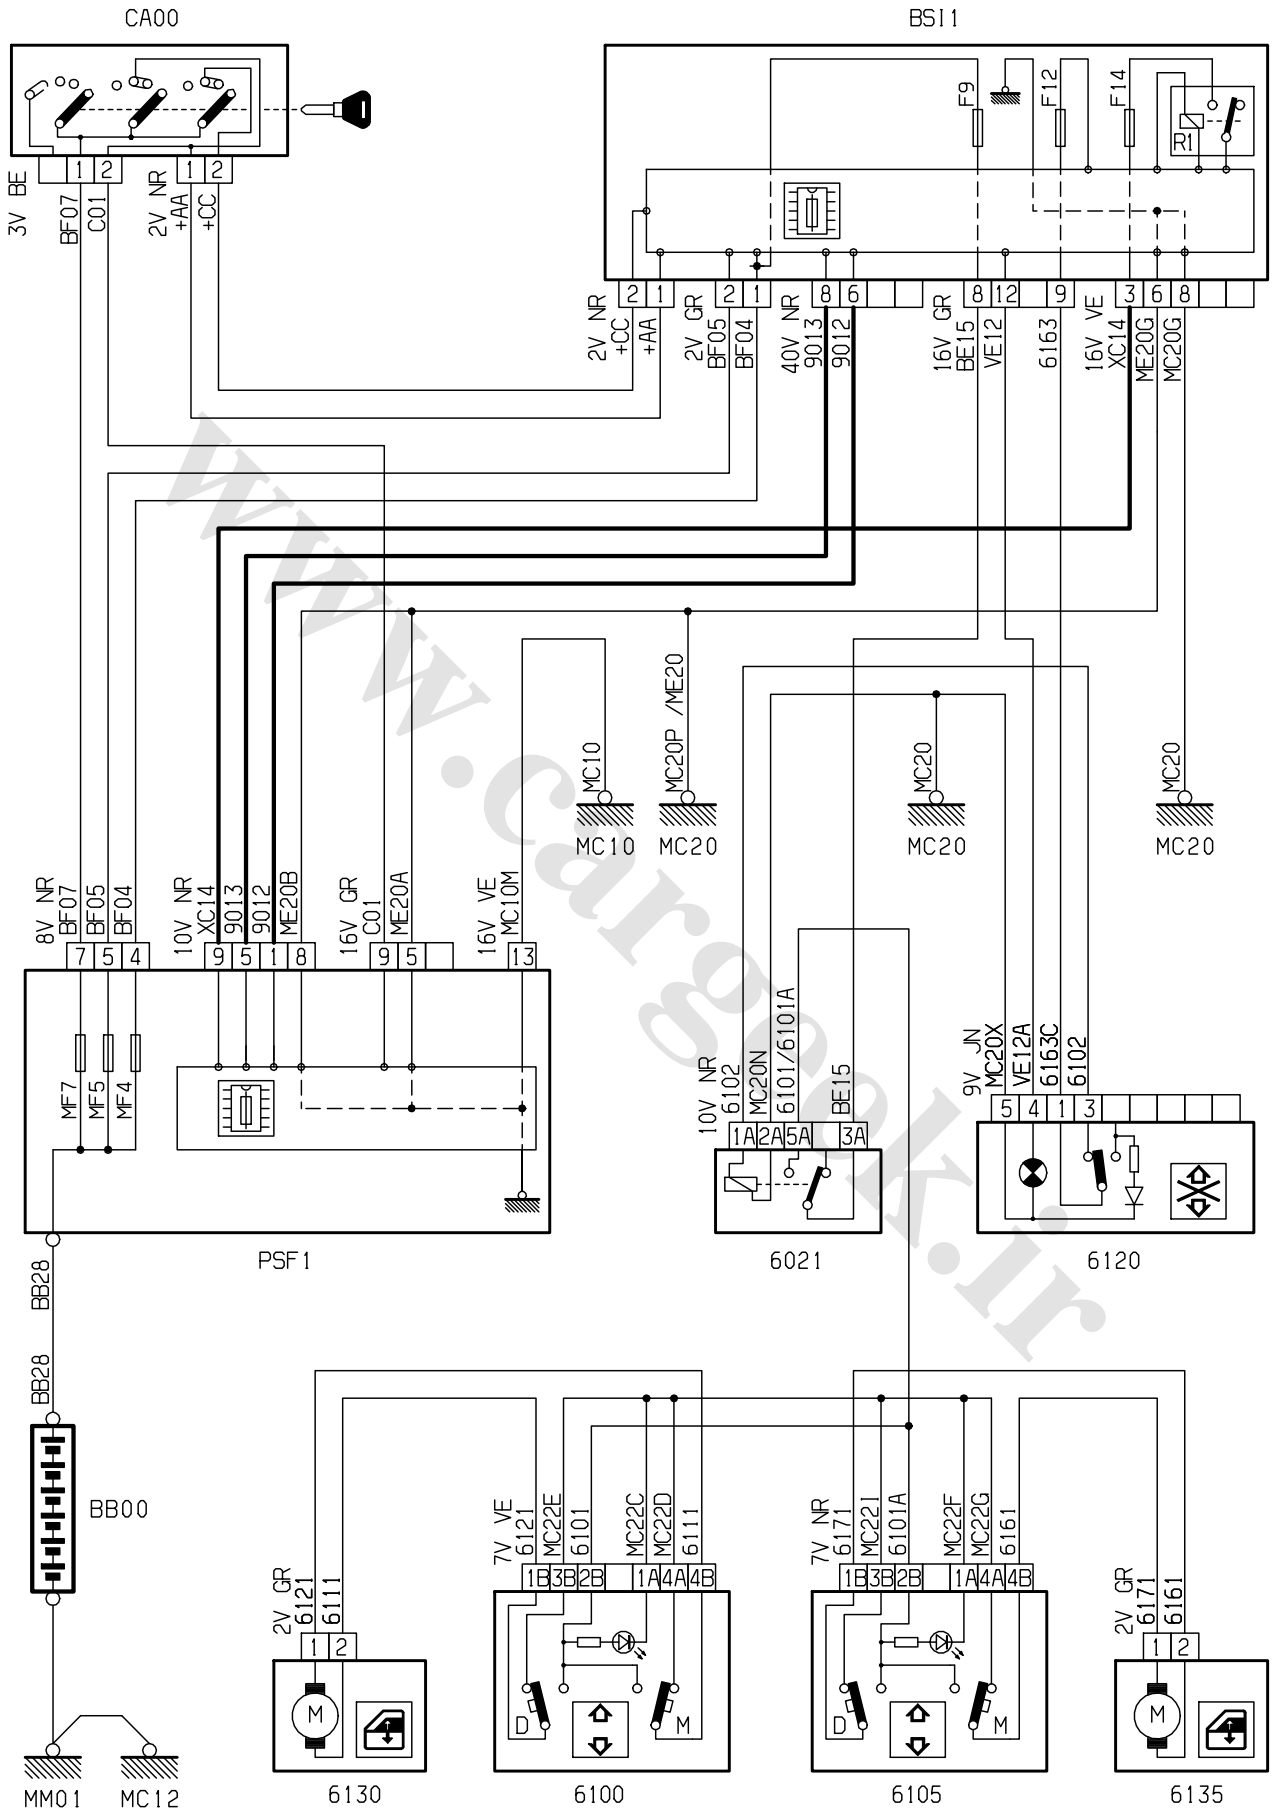

نقشه های الکتریکی پژو i 207

نقشه های الکتریکی خاص پژو 207i

نقشه های الکتریکی که در پیش رو دارید - نقشه های الکتریکی پژو 207i گیربکس دستی و اتوماتیک می باشد ، که حاصل تلاش همکاران در معاونت فنی و مهندسی - مدیریت فنی و گارانتی خدمات پس از فروش شرکت ایساکو بوده و به منظور آشنائی تعمیرکاران شبکه نمایندگی ها تهیه گردیده است. سایر قسمتهای مشابه این خودرو از مستندات خانواده پژو 206 و DVD شماتیک دیاگرام نصب شده بر روی دستگاه عیب یاب PPS قابل استفاده می باشند.

FRONT AND REAR FOG LIGHTS

8904

D3CZ4H4R

D3CZ4HSR

D3CZ4HTR

Central Door Locking

8904

D3CZ4HTG