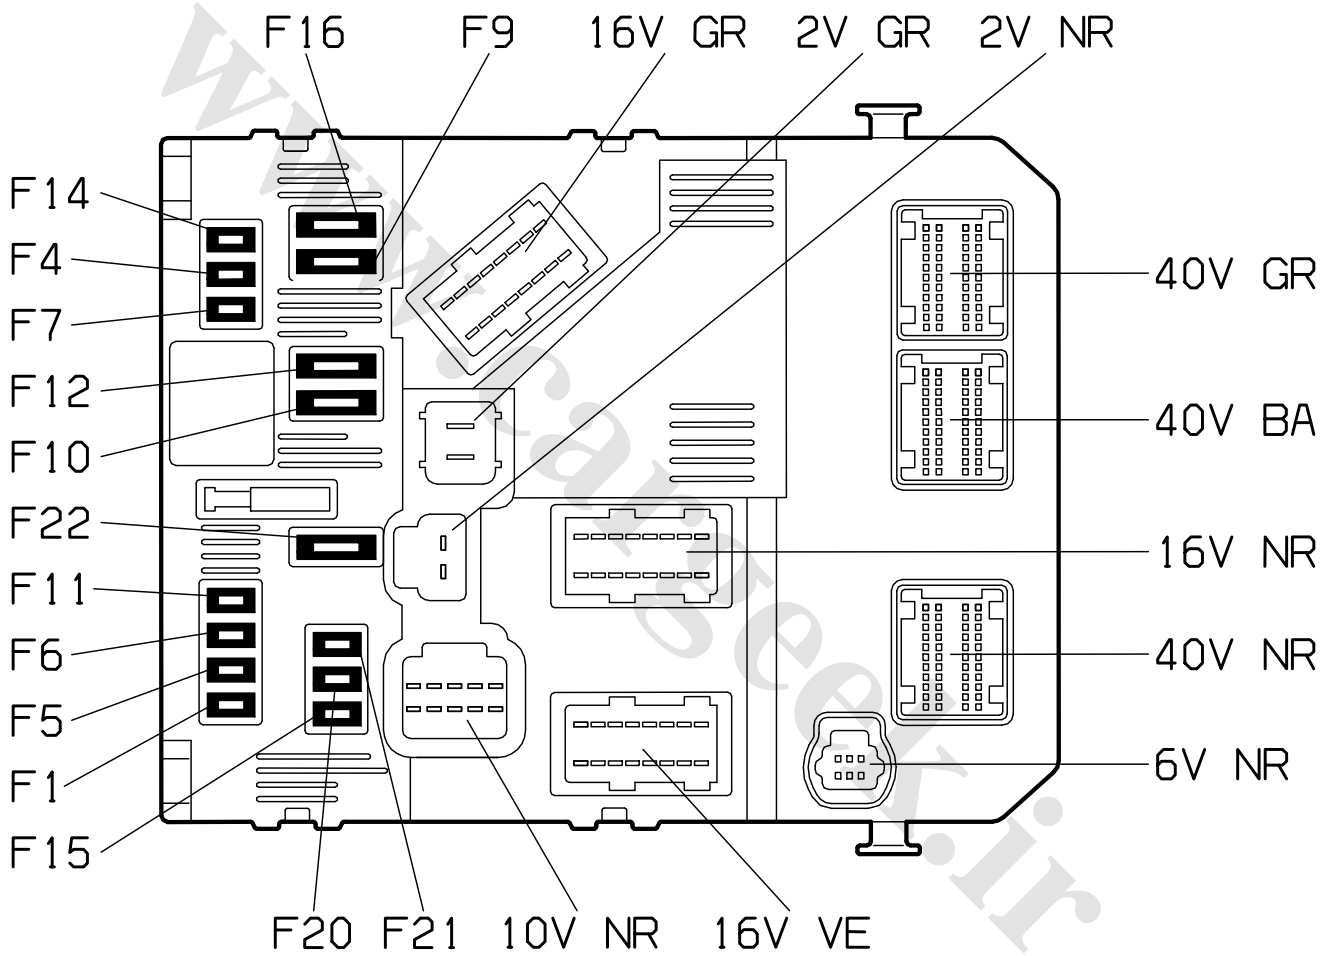

نقشه های الکتریکی پژو i 207

نقشه های الکتریکی خاص پژو 207i

نقشه های الکتریکی که در پیش رو دارید - نقشه های الکتریکی پژو 207i گیربکس دستی و اتوماتیک می باشد ، که حاصل تلاش همکاران در معاونت فنی و مهندسی - مدیریت فنی و گارانتی خدمات پس از فروش شرکت ایساکو بوده و به منظور آشنائی تعمیرکاران شبکه نمایندگی ها تهیه گردیده است. سایر قسمتهای مشابه این خودرو از مستندات خانواده پژو 206 و DVD شماتیک دیاگرام نصب شده بر روی دستگاه عیب یاب PPS قابل استفاده می باشند.

www.Cargeek.ir

Cluster instrument panel electric diagram	الکتریک دیاگرام پشت آمپر	1
CLUSTER instrument panel	وایرینگ دیاگرام پشت آمپر	2
Fog light Front & rear	شماتیک دیاگرام چراغ مه شکن جلو / عقب	3
Direction indicator & warning light	شماتیک دیاگرام چراغ راهنما و فلاشر	4
dipped beam / main beam headlamps	شماتیک دیاگرام چراغ جلو	5
Front electric window	شماتیک دیاگرام کلید شیشه بالابر جلو	6
Rear electric window	شماتیک دیاگرام کلید شیشه بالابر عقب	7
Central Door locking	شماتیک دیاگرام کلید قفل مرکزی کنسول وسط	8
Airbags	شماتیک دیاگرام کیسه هوا ایمنی (ایربگ)	9