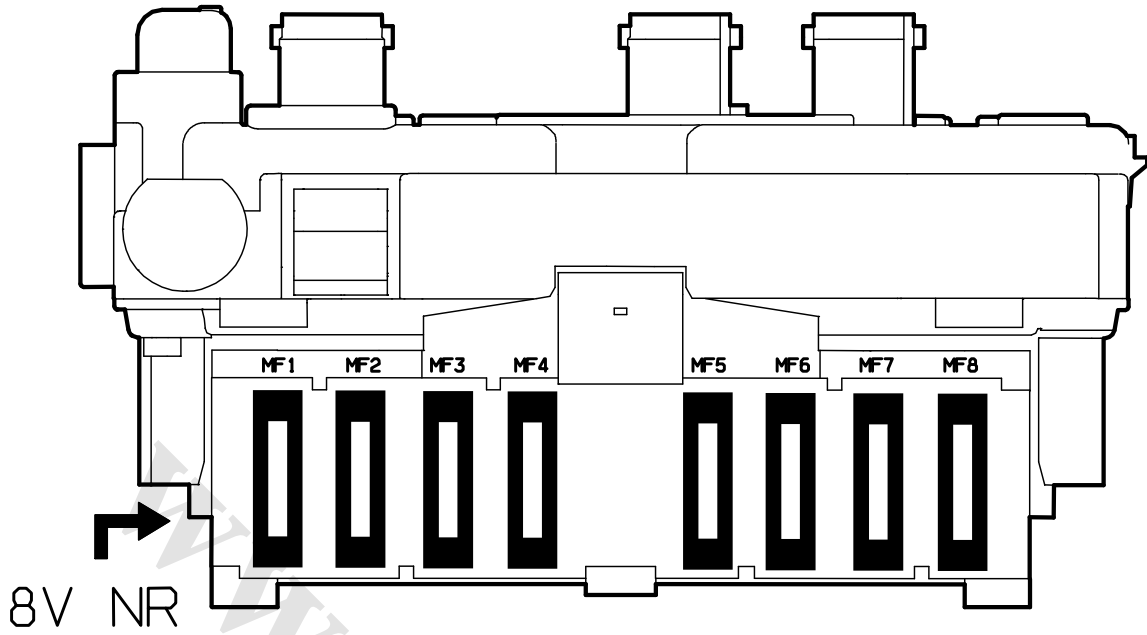

نقشه های الکتریکی پژو i 207

نقشه های الکتریکی خاص پژو 207i

نقشه های الکتریکی که در پیش رو دارید - نقشه های الکتریکی پژو 207i گیربکس دستی و اتوماتیک می باشد ، که حاصل تلاش همکاران در معاونت فنی و مهندسی - مدیریت فنی و گارانتی خدمات پس از فروش شرکت ایساکو بوده و به منظور آشنائی تعمیرکاران شبکه نمایندگی ها تهیه گردیده است. سایر قسمتهای مشابه این خودرو از مستندات خانواده پژو 206 و DVD شماتیک دیاگرام نصب شده بر روی دستگاه عیب یاب PPS قابل استفاده می باشند.

www.Cargeek.ir

Cluster instrument panel electric diagram	الکتریک دیاگرام پشت آمپر	1
CLUSTER instrument panel	وایرینگ دیاگرام پشت آمپر	2
Fog light Front & rear	شماتیک دیاگرام چراغ مه شکن جلو / عقب	3
Direction indicator & warning light	شماتیک دیاگرام چراغ راهنما و فلاشر	4
dipped beam / main beam headlamps	شماتیک دیاگرام چراغ جلو	5
Front electric window	شماتیک دیاگرام کلید شیشه بالابر جلو	6
Rear electric window	شماتیک دیاگرام کلید شیشه بالابر عقب	7
Central Door locking	شماتیک دیاگرام کلید قفل مرکزی کنسول وسط	8
Airbags	شماتیک دیاگرام کیسه هوا ایمنی (ایربگ)	9