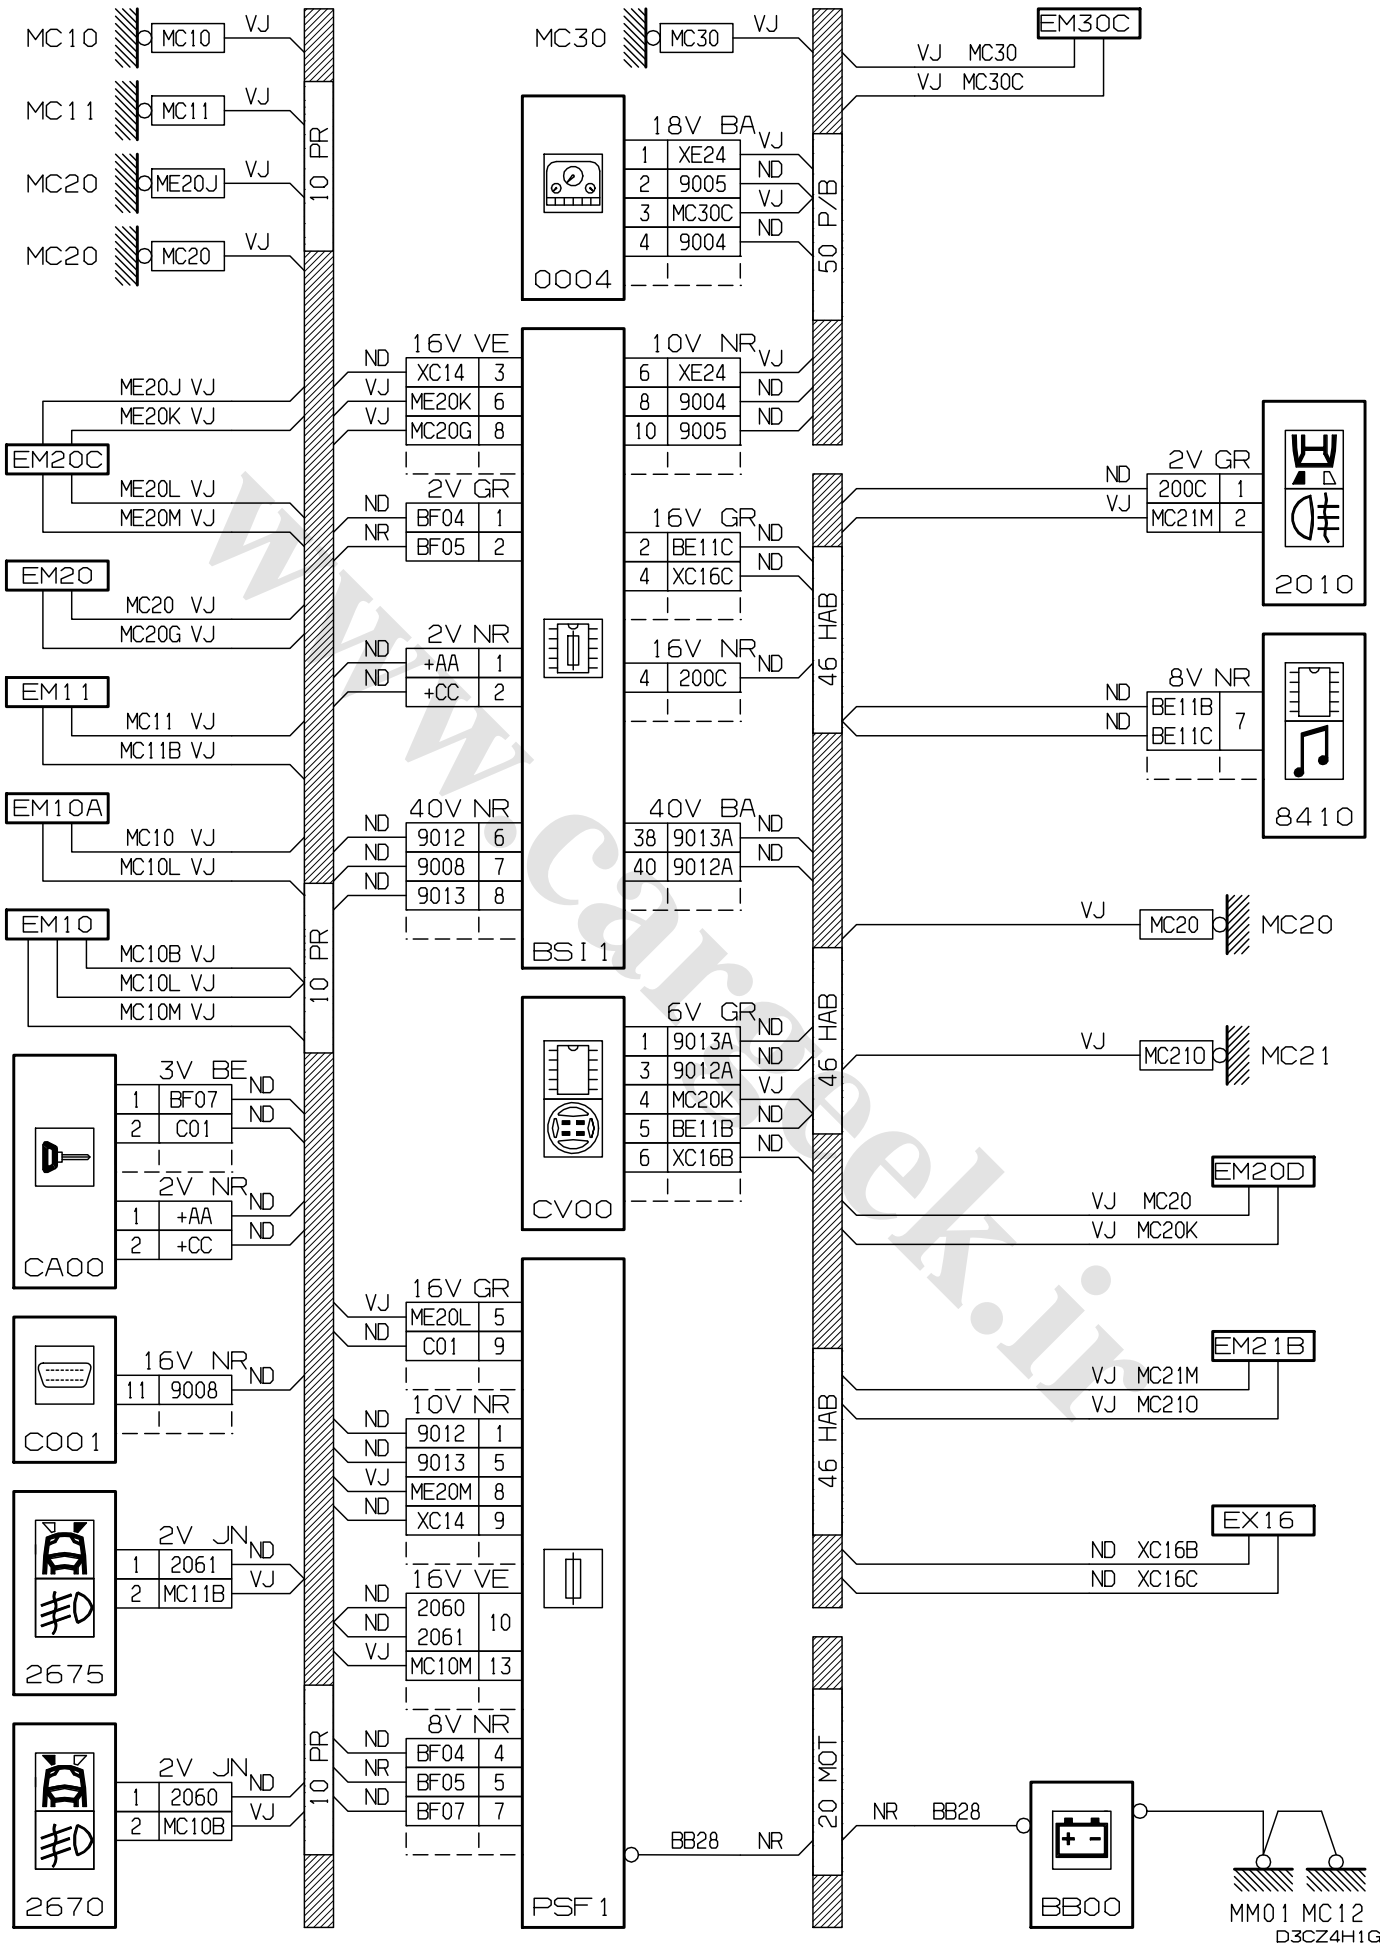

نقشه های الکتریکی پژو i 207

نقشه های الکتریکی خاص پژو 207i

نقشه های الکتریکی که در پیش رو دارید - نقشه های الکتریکی پژو 207i گیربکس دستی و اتوماتیک می باشد ، که حاصل تلاش همکاران در معاونت فنی و مهندسی - مدیریت فنی و گارانتی خدمات پس از فروش شرکت ایساکو بوده و به منظور آشنائی تعمیرکاران شبکه نمایندگی ها تهیه گردیده است. سایر قسمتهای مشابه این خودرو از مستندات خانواده پژو 206 و DVD شماتیک دیاگرام نصب شده بر روی دستگاه عیب یاب PPS قابل استفاده می باشند.

www.Cargeek.ir

Cluster instrument panel electric diagram	الکتریک دیاگرام پشت آمپر	1
CLUSTER instrument panel	وایرینگ دیاگرام پشت آمپر	2
Fog light Front & rear	شماتیک دیاگرام چراغ مه شکن جلو / عقب	3
Direction indicator & warning light	شماتیک دیاگرام چراغ راهنما و فلاشر	4
dipped beam / main beam headlamps	شماتیک دیاگرام چراغ جلو	5
Front electric window	شماتیک دیاگرام کلید شیشه بالابر جلو	6
Rear electric window	شماتیک دیاگرام کلید شیشه بالابر عقب	7
Central Door locking	شماتیک دیاگرام کلید قفل مرکزی کنسول وسط	8
Airbags	شماتیک دیاگرام کیسه هوا ایمنی (ایربگ)	9

D3FKULLR

0004

D3FKULMR

Manual Gearbox

Automatic Gearbox

FRONT AND REAR FOG LIGHTS

8904

D3CZ4H1R

FRONT AND REAR FOG LIGHTS

8904

D3CZ4H4R

D3CZ4HSR

D3CZ4HTR

Central Door Locking

8904

D3CZ4HTG