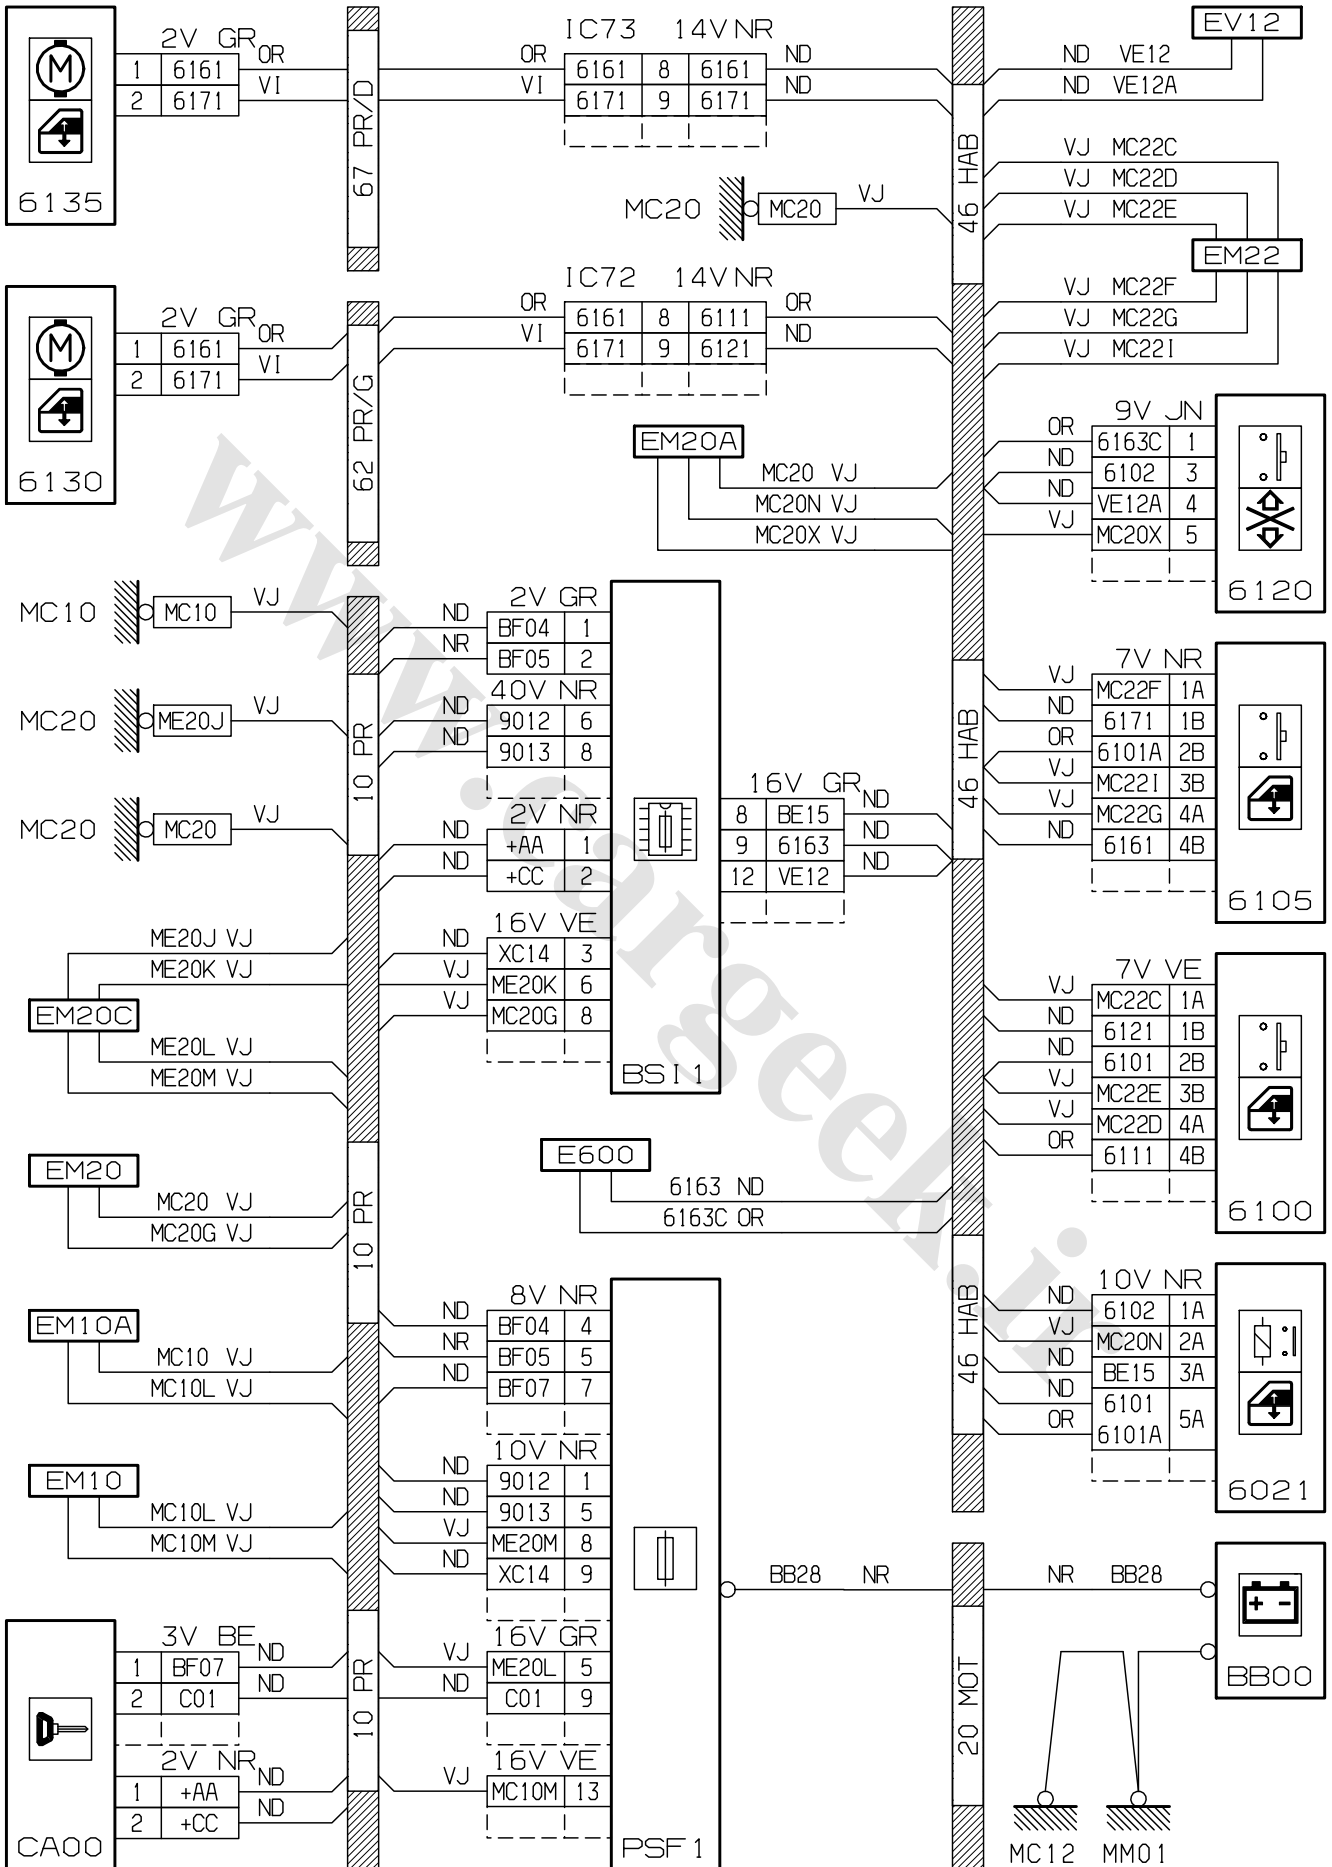

نقشه های الکتریکی پژو i 207

نقشه های الکتریکی خاص پژو 207i

نقشه های الکتریکی که در پیش رو دارید - نقشه های الکتریکی پژو 207i گیربکس دستی و اتوماتیک می باشد ، که حاصل تلاش همکاران در معاونت فنی و مهندسی - مدیریت فنی و گارانتی خدمات پس از فروش شرکت ایساکو بوده و به منظور آشنائی تعمیرکاران شبکه نمایندگی ها تهیه گردیده است. سایر قسمتهای مشابه این خودرو از مستندات خانواده پژو 206 و DVD شماتیک دیاگرام نصب شده بر روی دستگاه عیب یاب PPS قابل استفاده می باشند.

FRONT AND REAR FOG LIGHTS

8904

D3CZ4H4R

D3CZ4HSR

D3CZ4HTR

Central Door Locking

8904

D3CZ4HTG