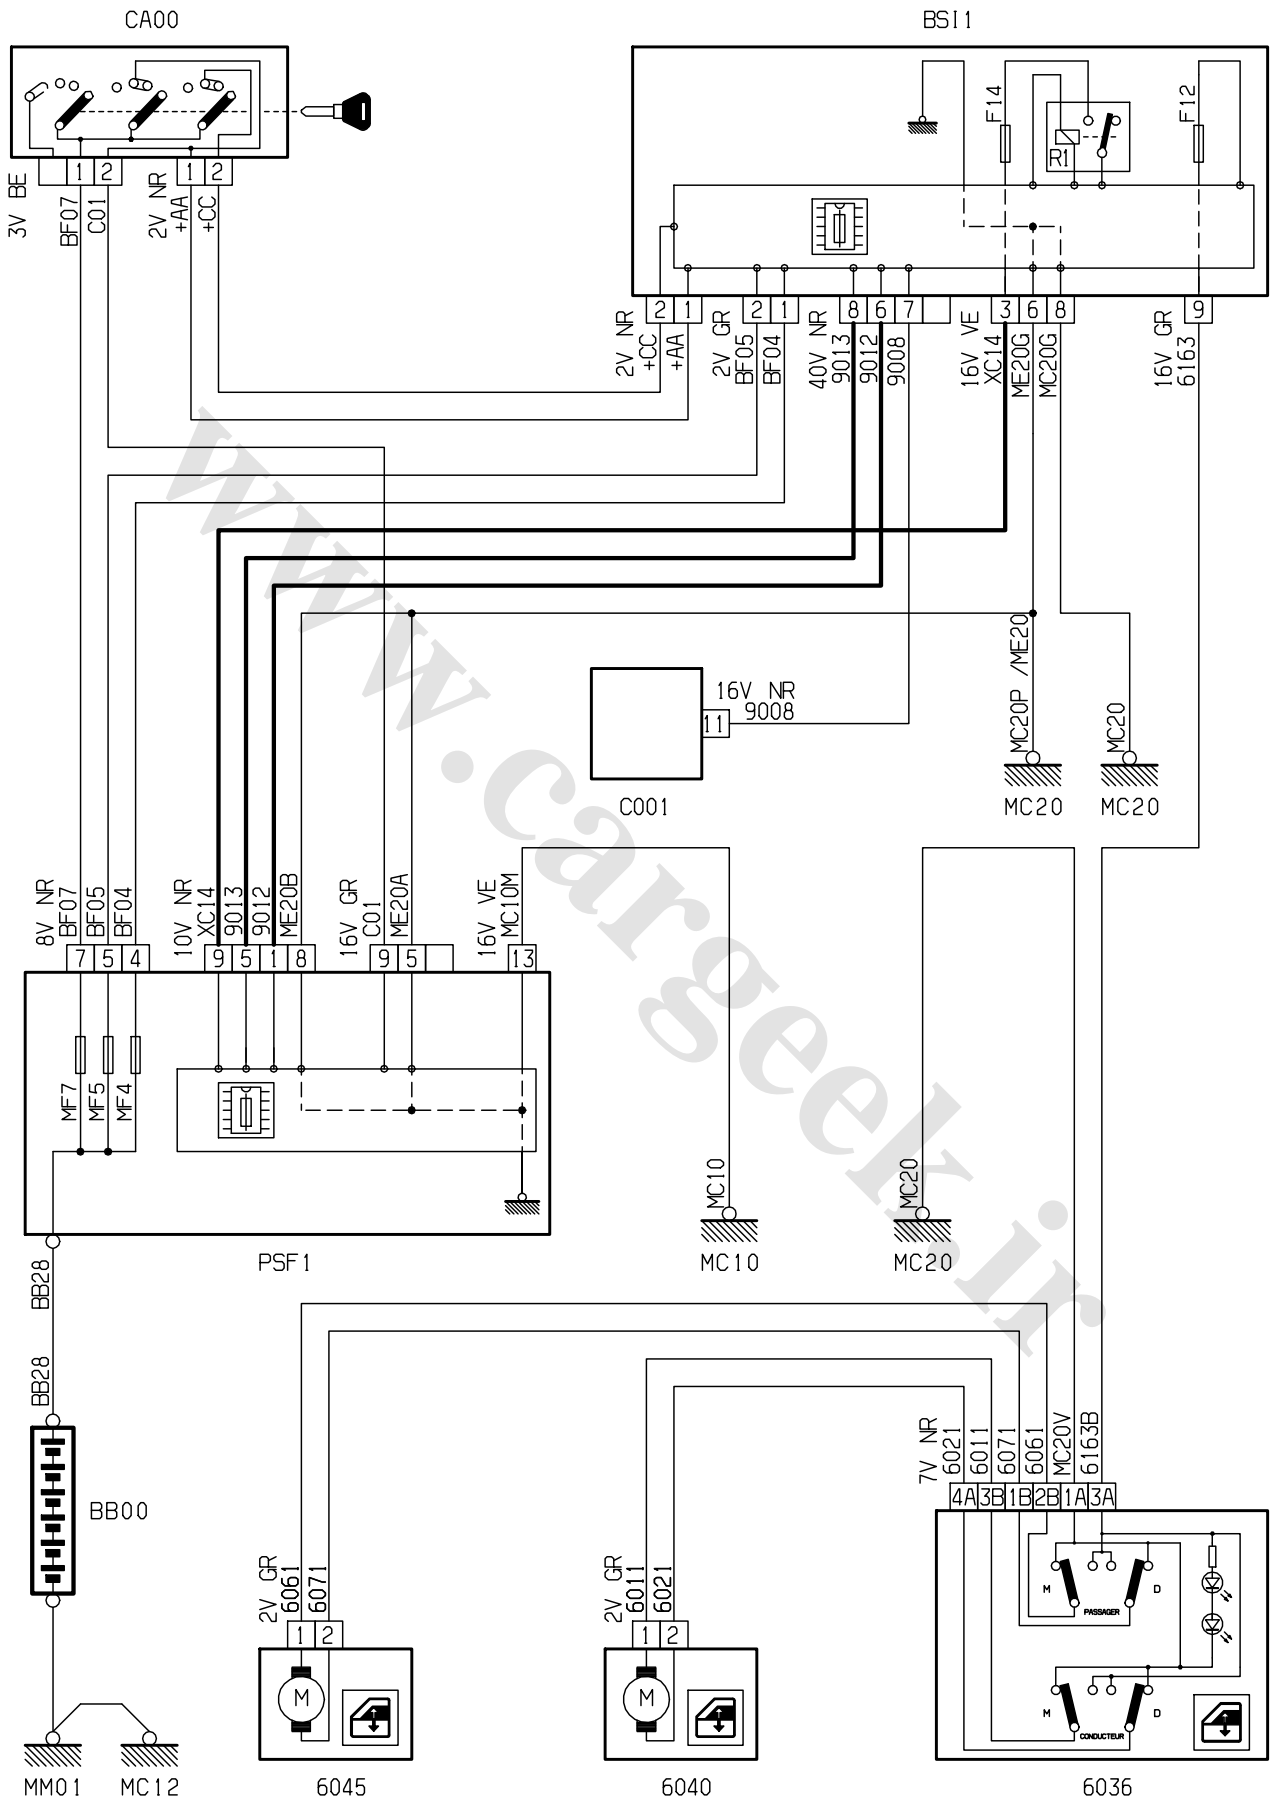

نقشه های الکتریکی پژو i 207

نقشه های الکتریکی خاص پژو 207i

نقشه های الکتریکی که در پیش رو دارید - نقشه های الکتریکی پژو 207i گیربکس دستی و اتوماتیک می باشد ، که حاصل تلاش همکاران در معاونت فنی و مهندسی - مدیریت فنی و گارانتی خدمات پس از فروش شرکت ایساکو بوده و به منظور آشنائی تعمیرکاران شبکه نمایندگی ها تهیه گردیده است. سایر قسمتهای مشابه این خودرو از مستندات خانواده پژو 206 و DVD شماتیک دیاگرام نصب شده بر روی دستگاه عیب یاب PPS قابل استفاده می باشند.

FRONT AND REAR FOG LIGHTS

8904

D3CZ4H4R

D3CZ4HSR

D3CZ4HTR

Central Door Locking

8904

D3CZ4HTG