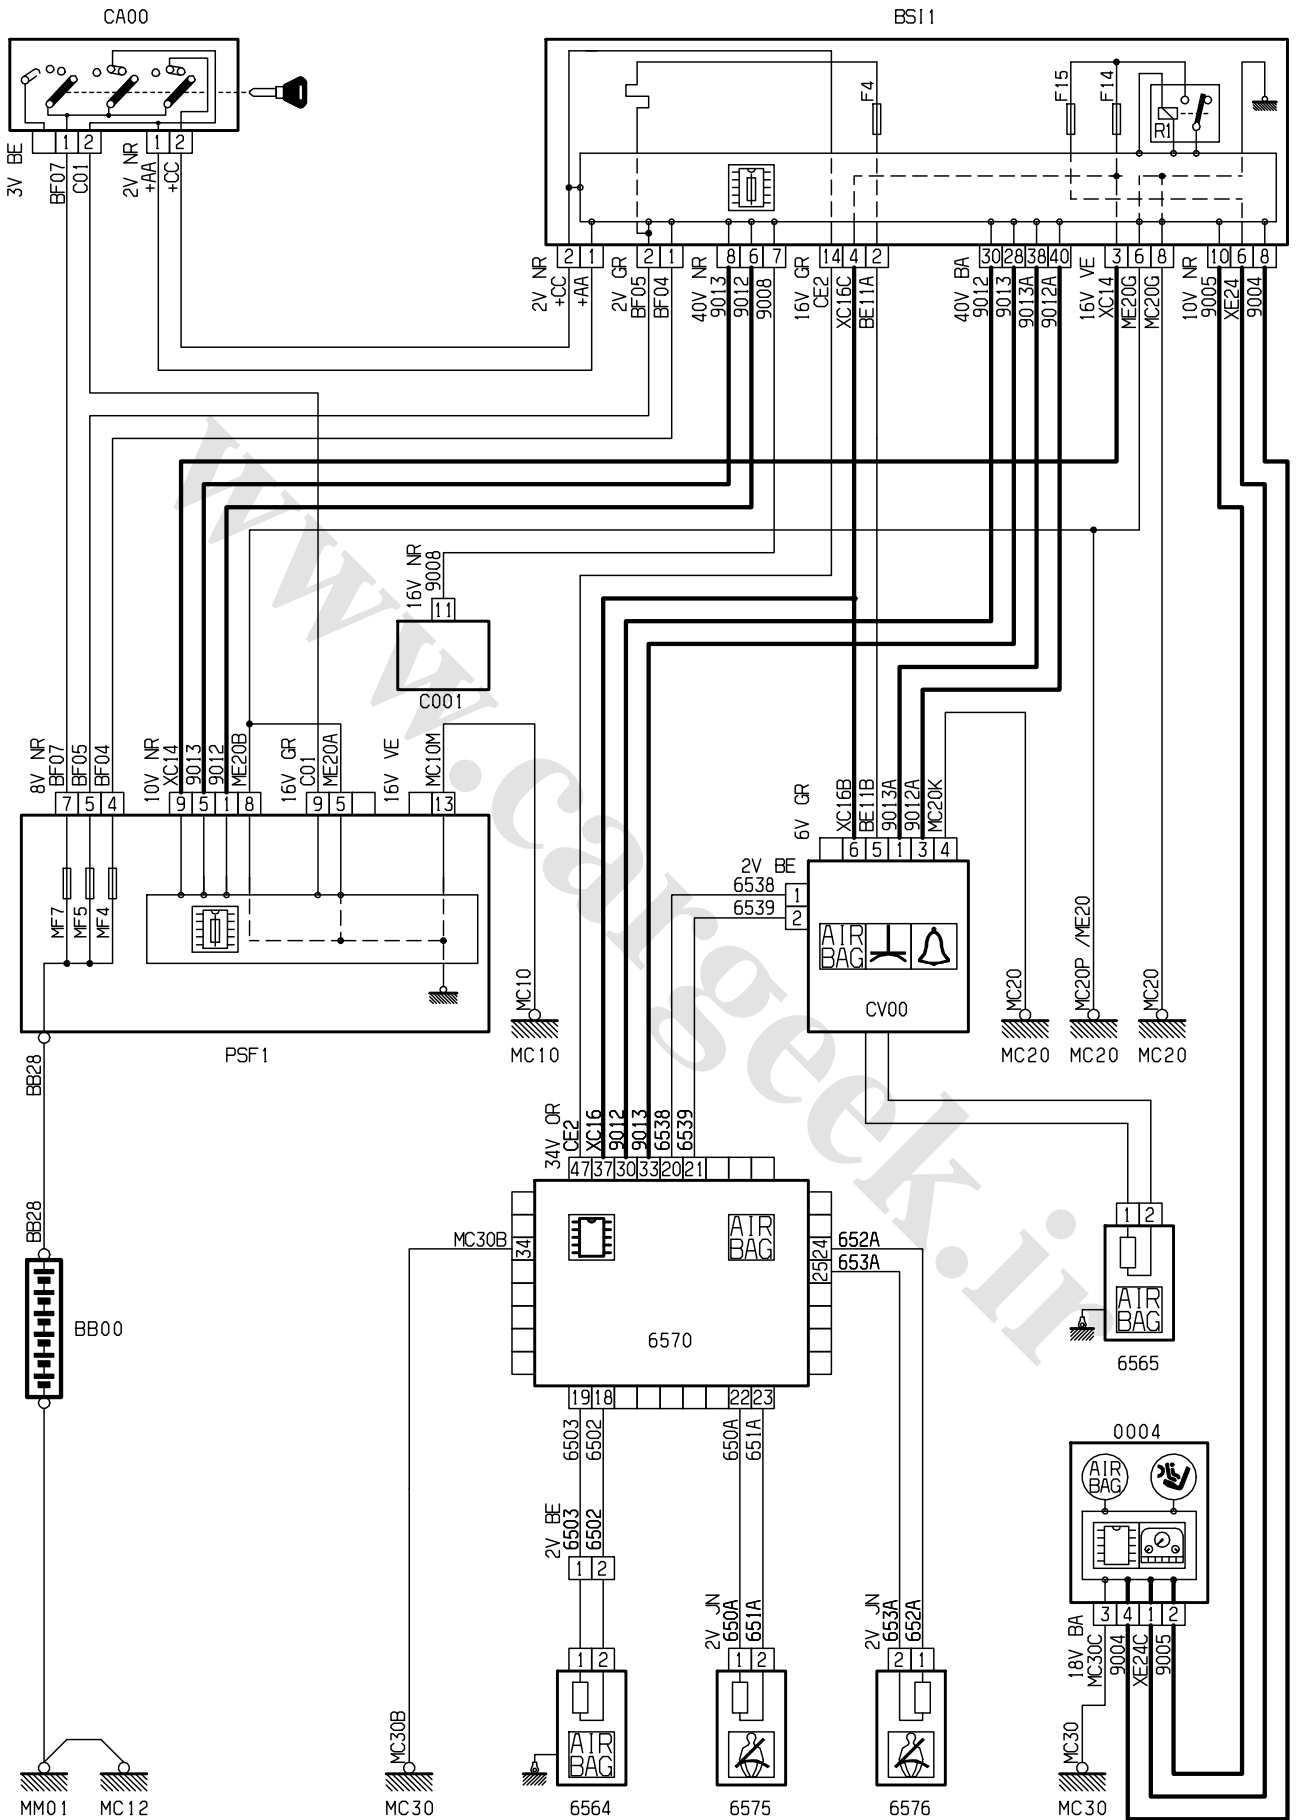

نقشه های الکتریکی پژو i 207

نقشه های الکتریکی خاص پژو 207i

نقشه های الکتریکی که در پیش رو دارید - نقشه های الکتریکی پژو 207i گیربکس دستی و اتوماتیک می باشد ، که حاصل تلاش همکاران در معاونت فنی و مهندسی - مدیریت فنی و گارانتی خدمات پس از فروش شرکت ایساکو بوده و به منظور آشنائی تعمیرکاران شبکه نمایندگی ها تهیه گردیده است. سایر قسمتهای مشابه این خودرو از مستندات خانواده پژو 206 و DVD شماتیک دیاگرام نصب شده بر روی دستگاه عیب یاب PPS قابل استفاده می باشند.

FRONT AND REAR FOG LIGHTS

8904

D3CZ4H4R

D3CZ4HSR

D3CZ4HTR

Central Door Locking

8904

D3CZ4HTG