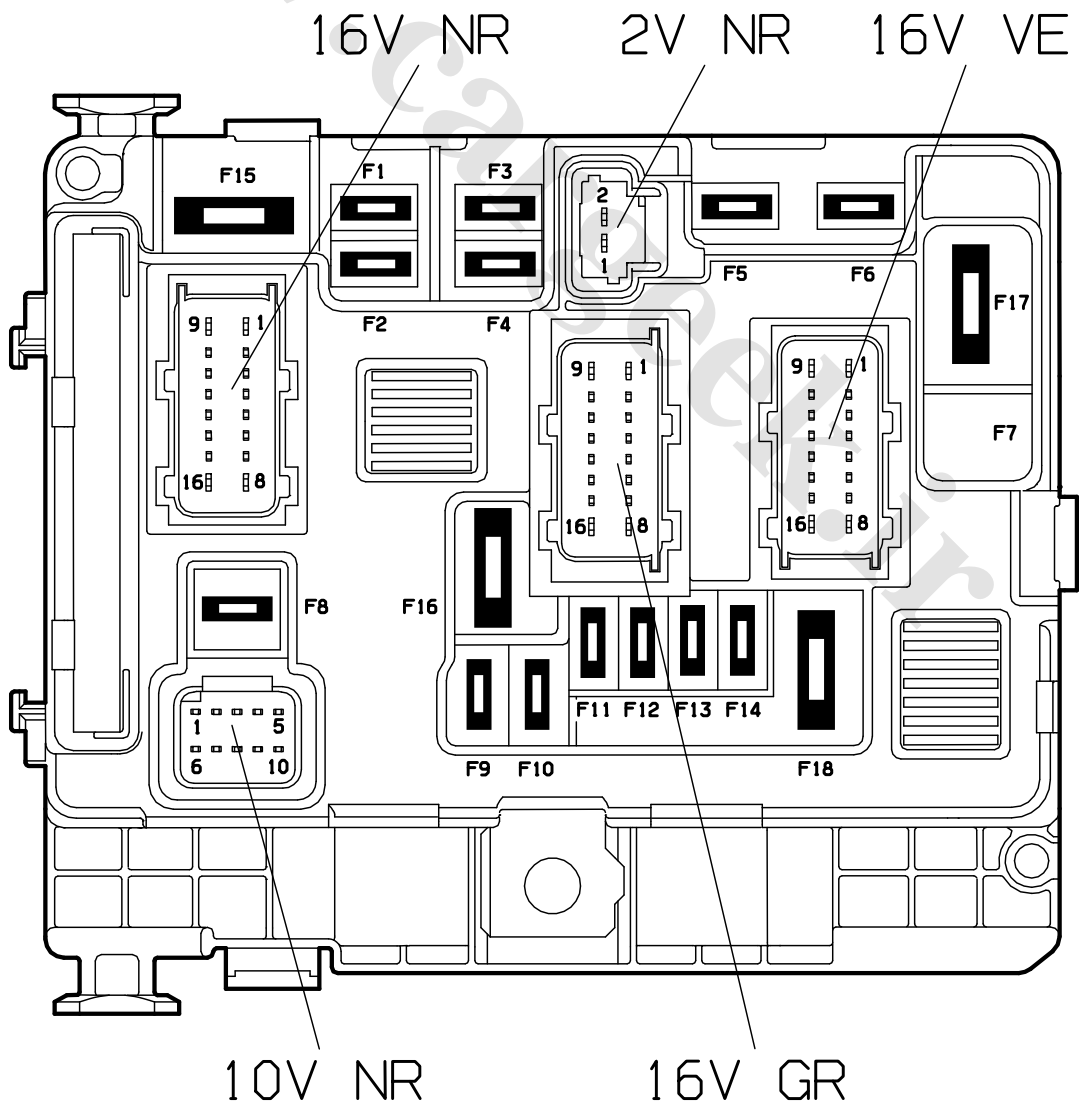

نقشه های الکتریکی پژو i 207

نقشه های الکتریکی خاص پژو 207i

نقشه های الکتریکی که در پیش رو دارید - نقشه های الکتریکی پژو 207i گیربکس دستی و اتوماتیک می باشد ، که حاصل تلاش همکاران در معاونت فنی و مهندسی - مدیریت فنی و گارانتی خدمات پس از فروش شرکت ایساکو بوده و به منظور آشنائی تعمیرکاران شبکه نمایندگی ها تهیه گردیده است. سایر قسمتهای مشابه این خودرو از مستندات خانواده پژو 206 و DVD شماتیک دیاگرام نصب شده بر روی دستگاه عیب یاب PPS قابل استفاده می باشند.

www.Cargeek.ir

Cluster instrument panel electric diagram	الکتریک دیاگرام پشت آمپر	1
CLUSTER instrument panel	وایرینگ دیاگرام پشت آمپر	2
Fog light Front & rear	شماتیک دیاگرام چراغ مه شکن جلو / عقب	3
Direction indicator & warning light	شماتیک دیاگرام چراغ راهنما و فلاشر	4
dipped beam / main beam headlamps	شماتیک دیاگرام چراغ جلو	5
Front electric window	شماتیک دیاگرام کلید شیشه بالابر جلو	6
Rear electric window	شماتیک دیاگرام کلید شیشه بالابر عقب	7
Central Door locking	شماتیک دیاگرام کلید قفل مرکزی کنسول وسط	8
Airbags	شماتیک دیاگرام کیسه هوا ایمنی (ایربگ)	9

D3FKULLR

0004

D3FKULMR

Manual Gearbox

Automatic Gearbox

FRONT AND REAR FOG LIGHTS

8904

D3CZ4H1R