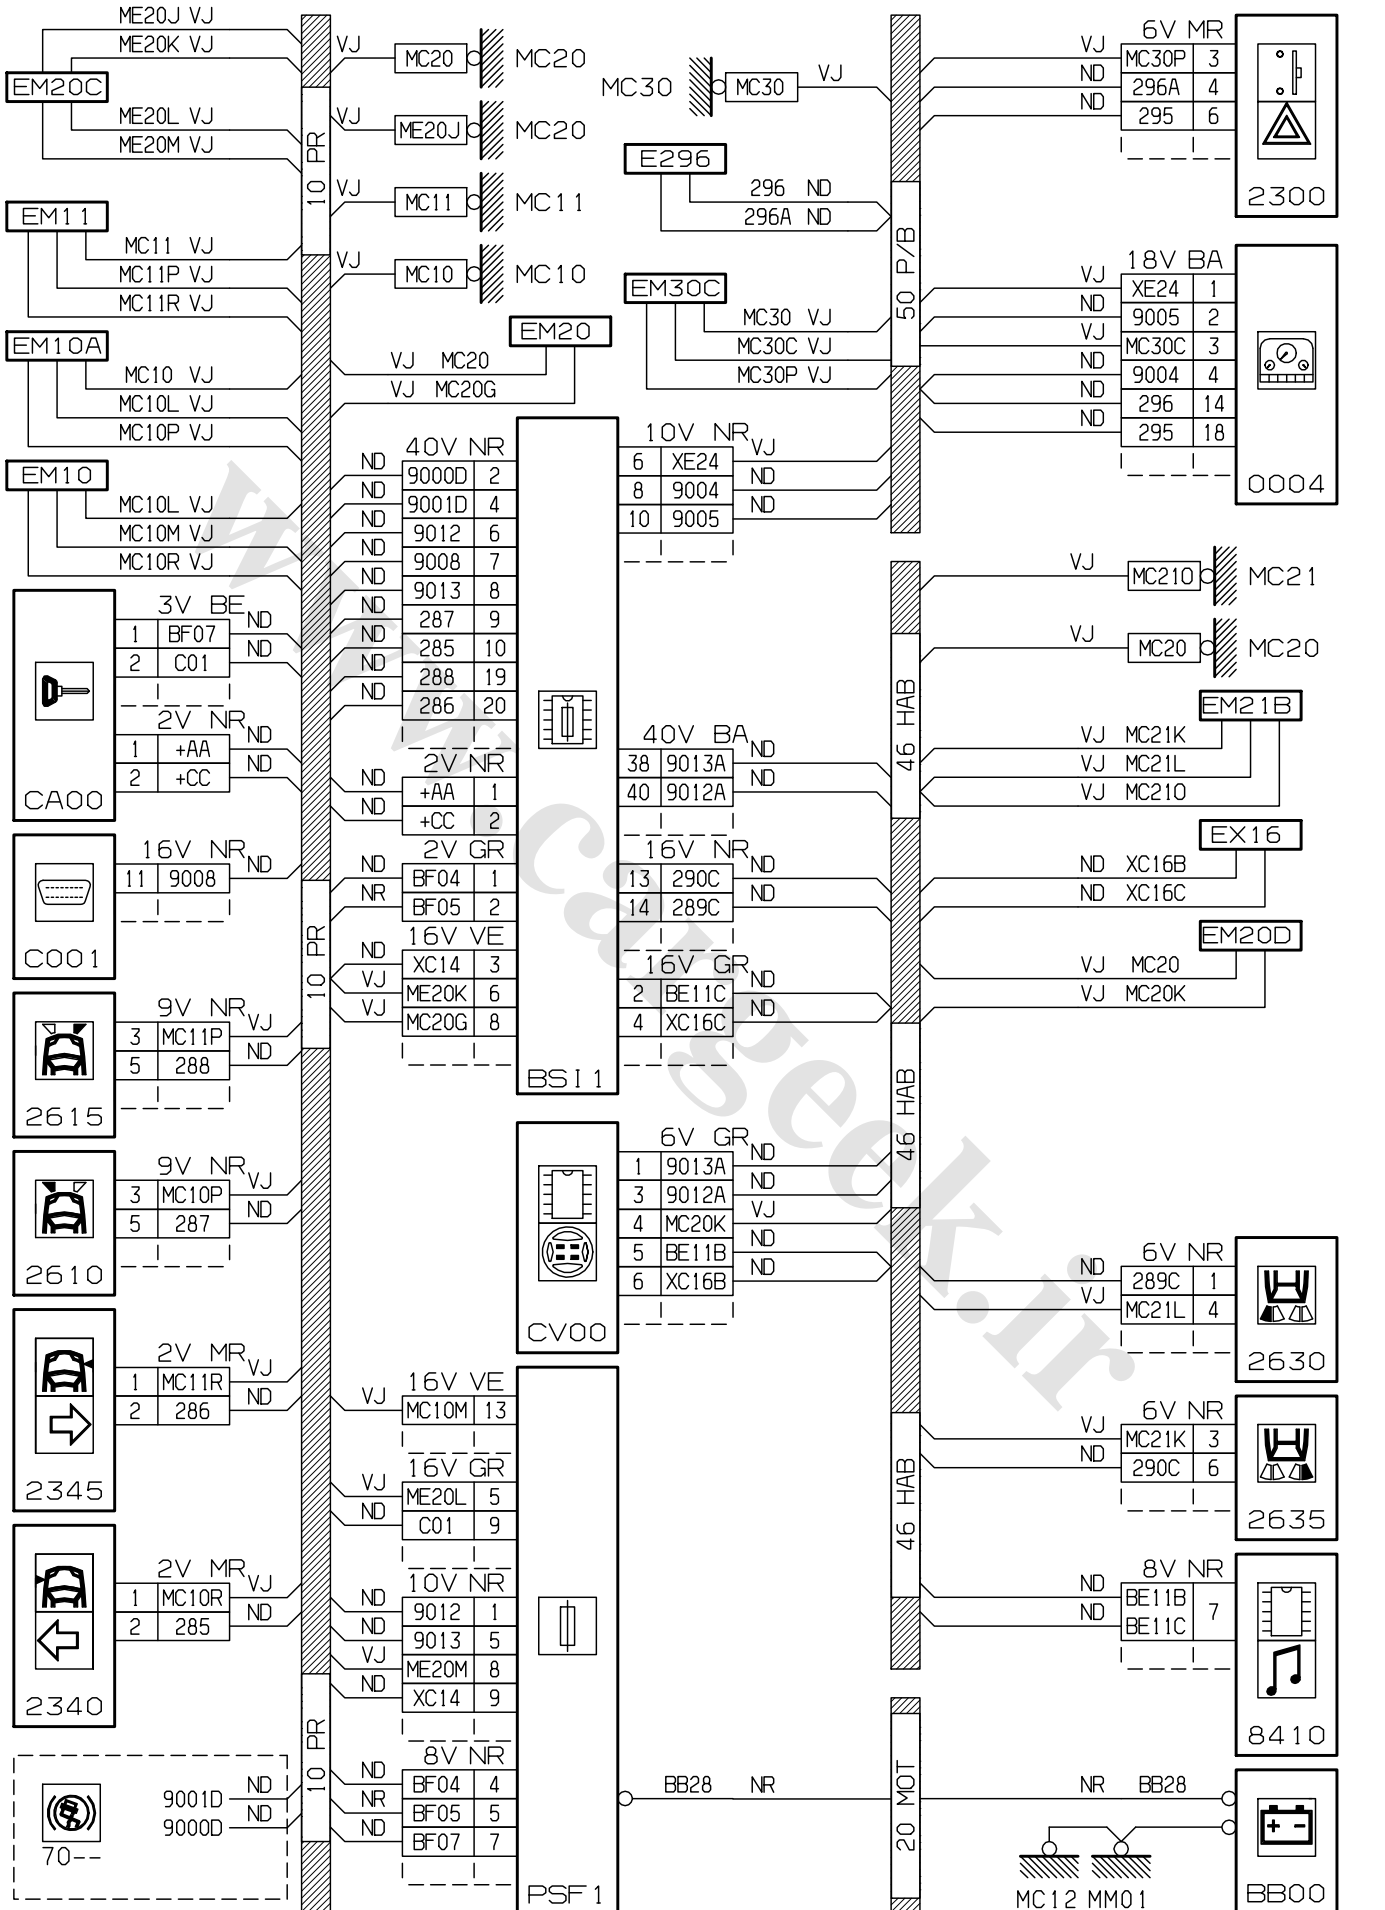

نقشه های الکتریکی پژو i 207

نقشه های الکتریکی خاص پژو 207i

نقشه های الکتریکی که در پیش رو دارید - نقشه های الکتریکی پژو 207i گیربکس دستی و اتوماتیک می باشد ، که حاصل تلاش همکاران در معاونت فنی و مهندسی - مدیریت فنی و گارانتی خدمات پس از فروش شرکت ایساکو بوده و به منظور آشنائی تعمیرکاران شبکه نمایندگی ها تهیه گردیده است. سایر قسمتهای مشابه این خودرو از مستندات خانواده پژو 206 و DVD شماتیک دیاگرام نصب شده بر روی دستگاه عیب یاب PPS قابل استفاده می باشند.

www.Cargeek.ir

Cluster instrument panel electric diagram	الکتریک دیاگرام پشت آمپر	1
CLUSTER instrument panel	وایرینگ دیاگرام پشت آمپر	2
Fog light Front & rear	شماتیک دیاگرام چراغ مه شکن جلو / عقب	3
Direction indicator & warning light	شماتیک دیاگرام چراغ راهنما و فلاشر	4
dipped beam / main beam headlamps	شماتیک دیاگرام چراغ جلو	5
Front electric window	شماتیک دیاگرام کلید شیشه بالابر جلو	6
Rear electric window	شماتیک دیاگرام کلید شیشه بالابر عقب	7
Central Door locking	شماتیک دیاگرام کلید قفل مرکزی کنسول وسط	8
Airbags	شماتیک دیاگرام کیسه هوا ایمنی (ایربگ)	9

D3FKULLR

0004

D3FKULMR

Manual Gearbox

Automatic Gearbox

FRONT AND REAR FOG LIGHTS

8904

D3CZ4H1R

FRONT AND REAR FOG LIGHTS

8904

D3CZ4H4R

D3CZ4HSR

D3CZ4HTR

Central Door Locking

8904

D3CZ4HTG