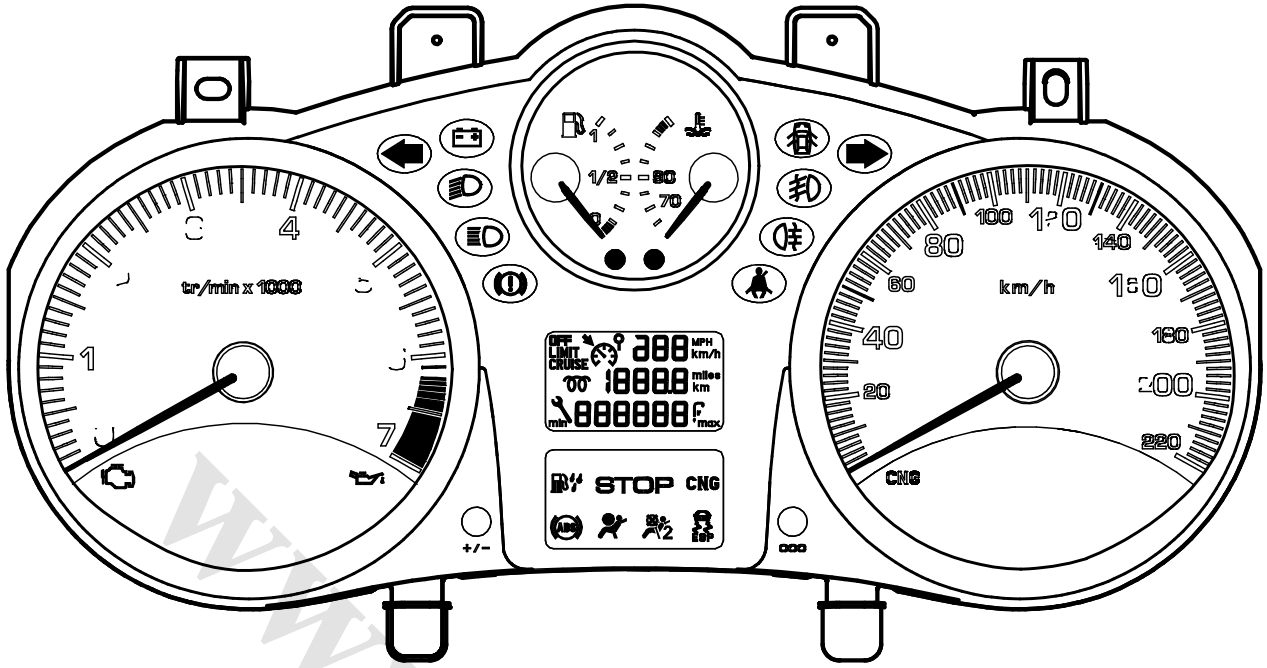

Manual Gearbox