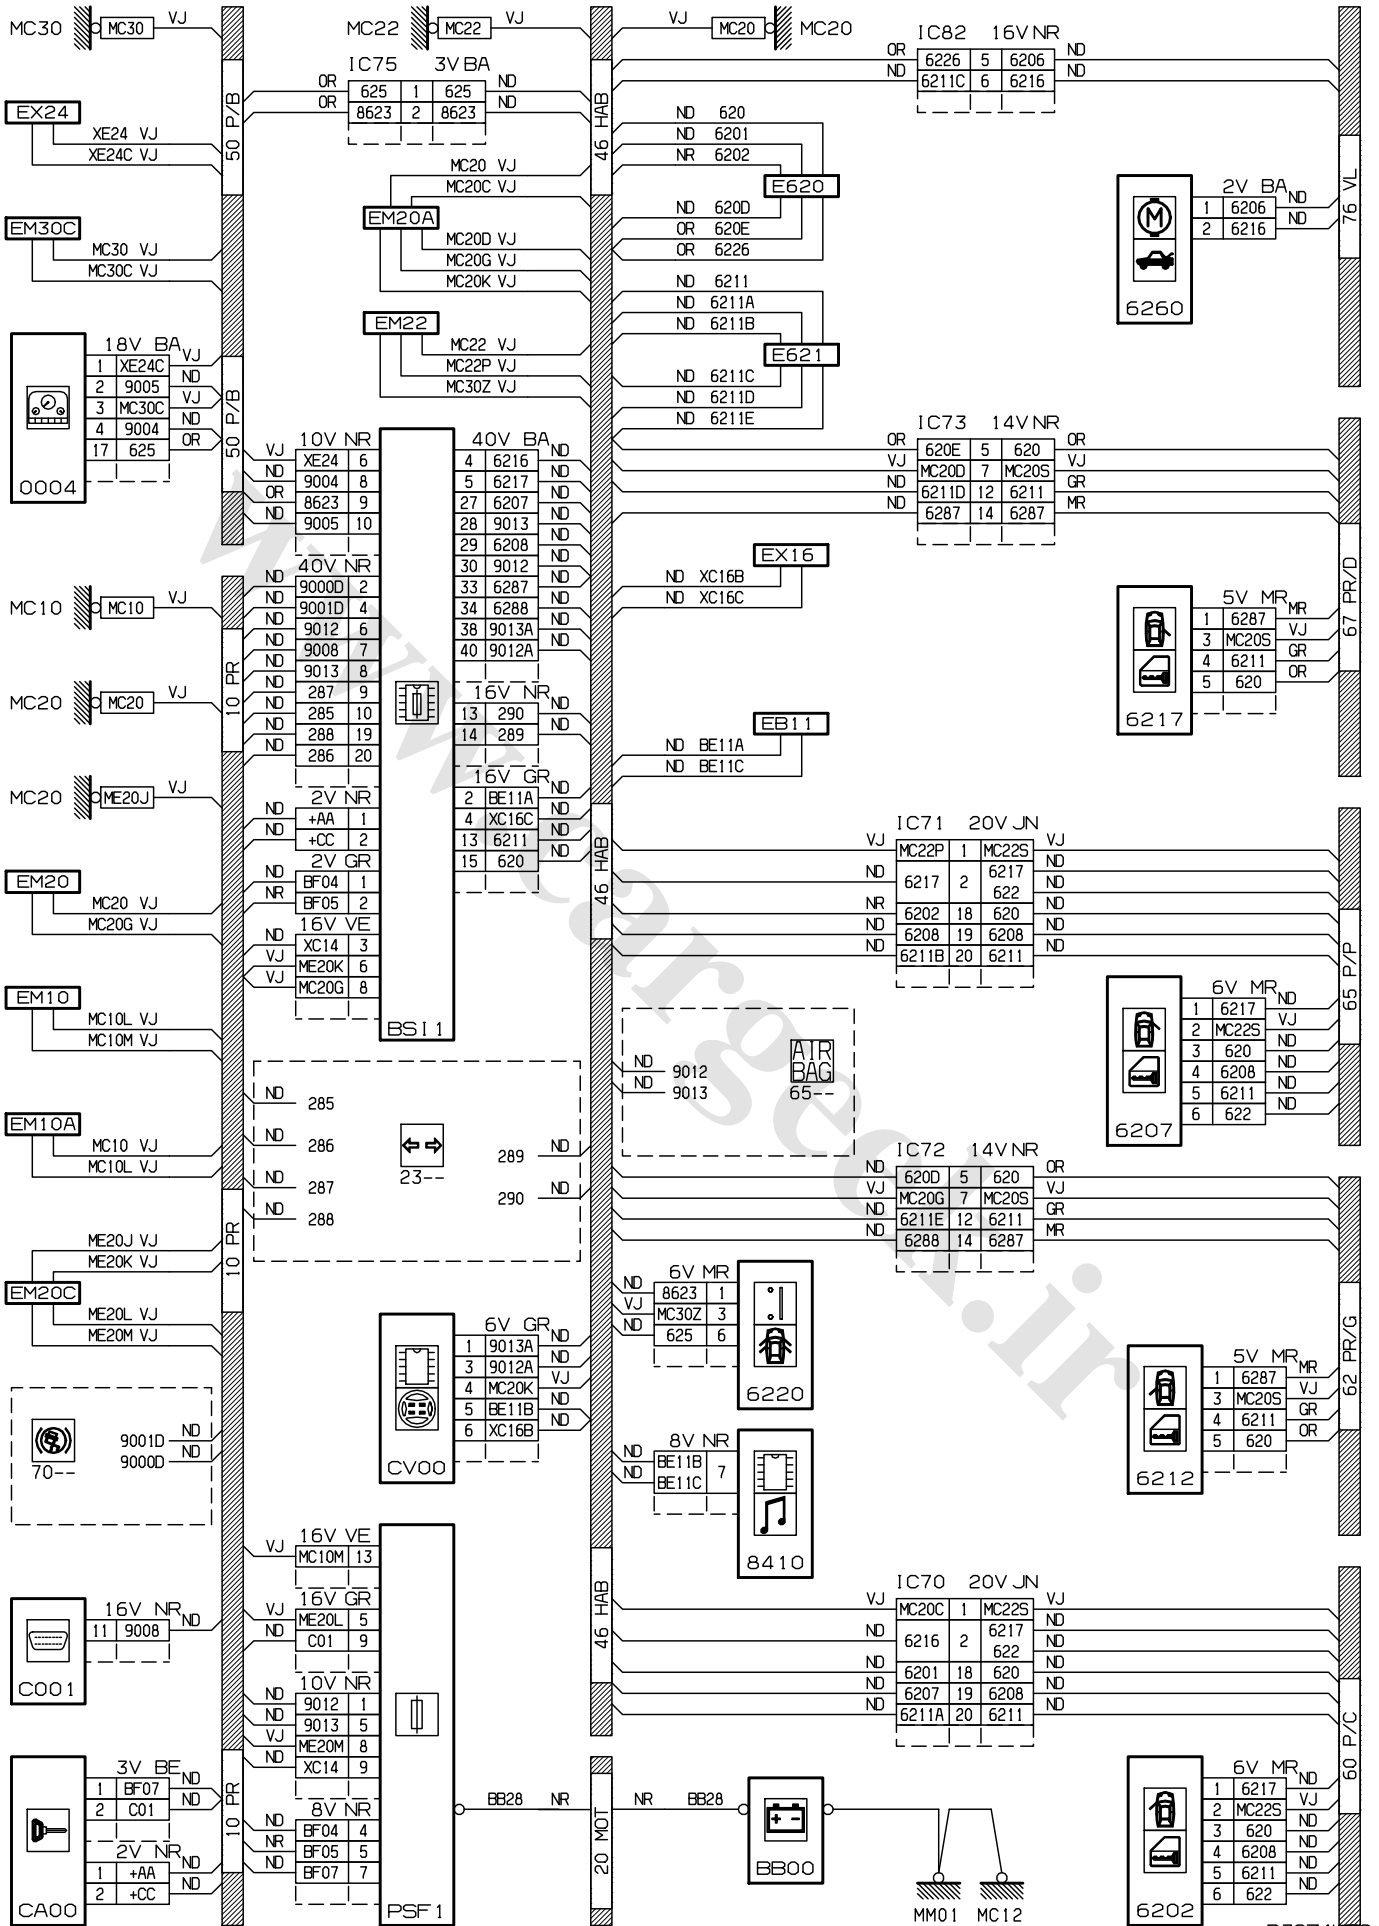

نقشه های الکتریکی پژو i 207

نقشه های الکتریکی خاص پژو 207i

نقشه های الکتریکی که در پیش رو دارید - نقشه های الکتریکی پژو 207i گیربکس دستی و اتوماتیک می باشد ، که حاصل تلاش همکاران در معاونت فنی و مهندسی - مدیریت فنی و گارانتی خدمات پس از فروش شرکت ایساکو بوده و به منظور آشنائی تعمیرکاران شبکه نمایندگی ها تهیه گردیده است. سایر قسمتهای مشابه این خودرو از مستندات خانواده پژو 206 و DVD شماتیک دیاگرام نصب شده بر روی دستگاه عیب یاب PPS قابل استفاده می باشند.

D3FKULLR

0004

D3FKULMR

Manual Gearbox

Automatic Gearbox

FRONT AND REAR FOG LIGHTS

8904

D3CZ4H1R

FRONT AND REAR FOG LIGHTS

8904

D3CZ4H4R

D3CZ4HSR

D3CZ4HTR

Central Door Locking

8904

D3CZ4HTG