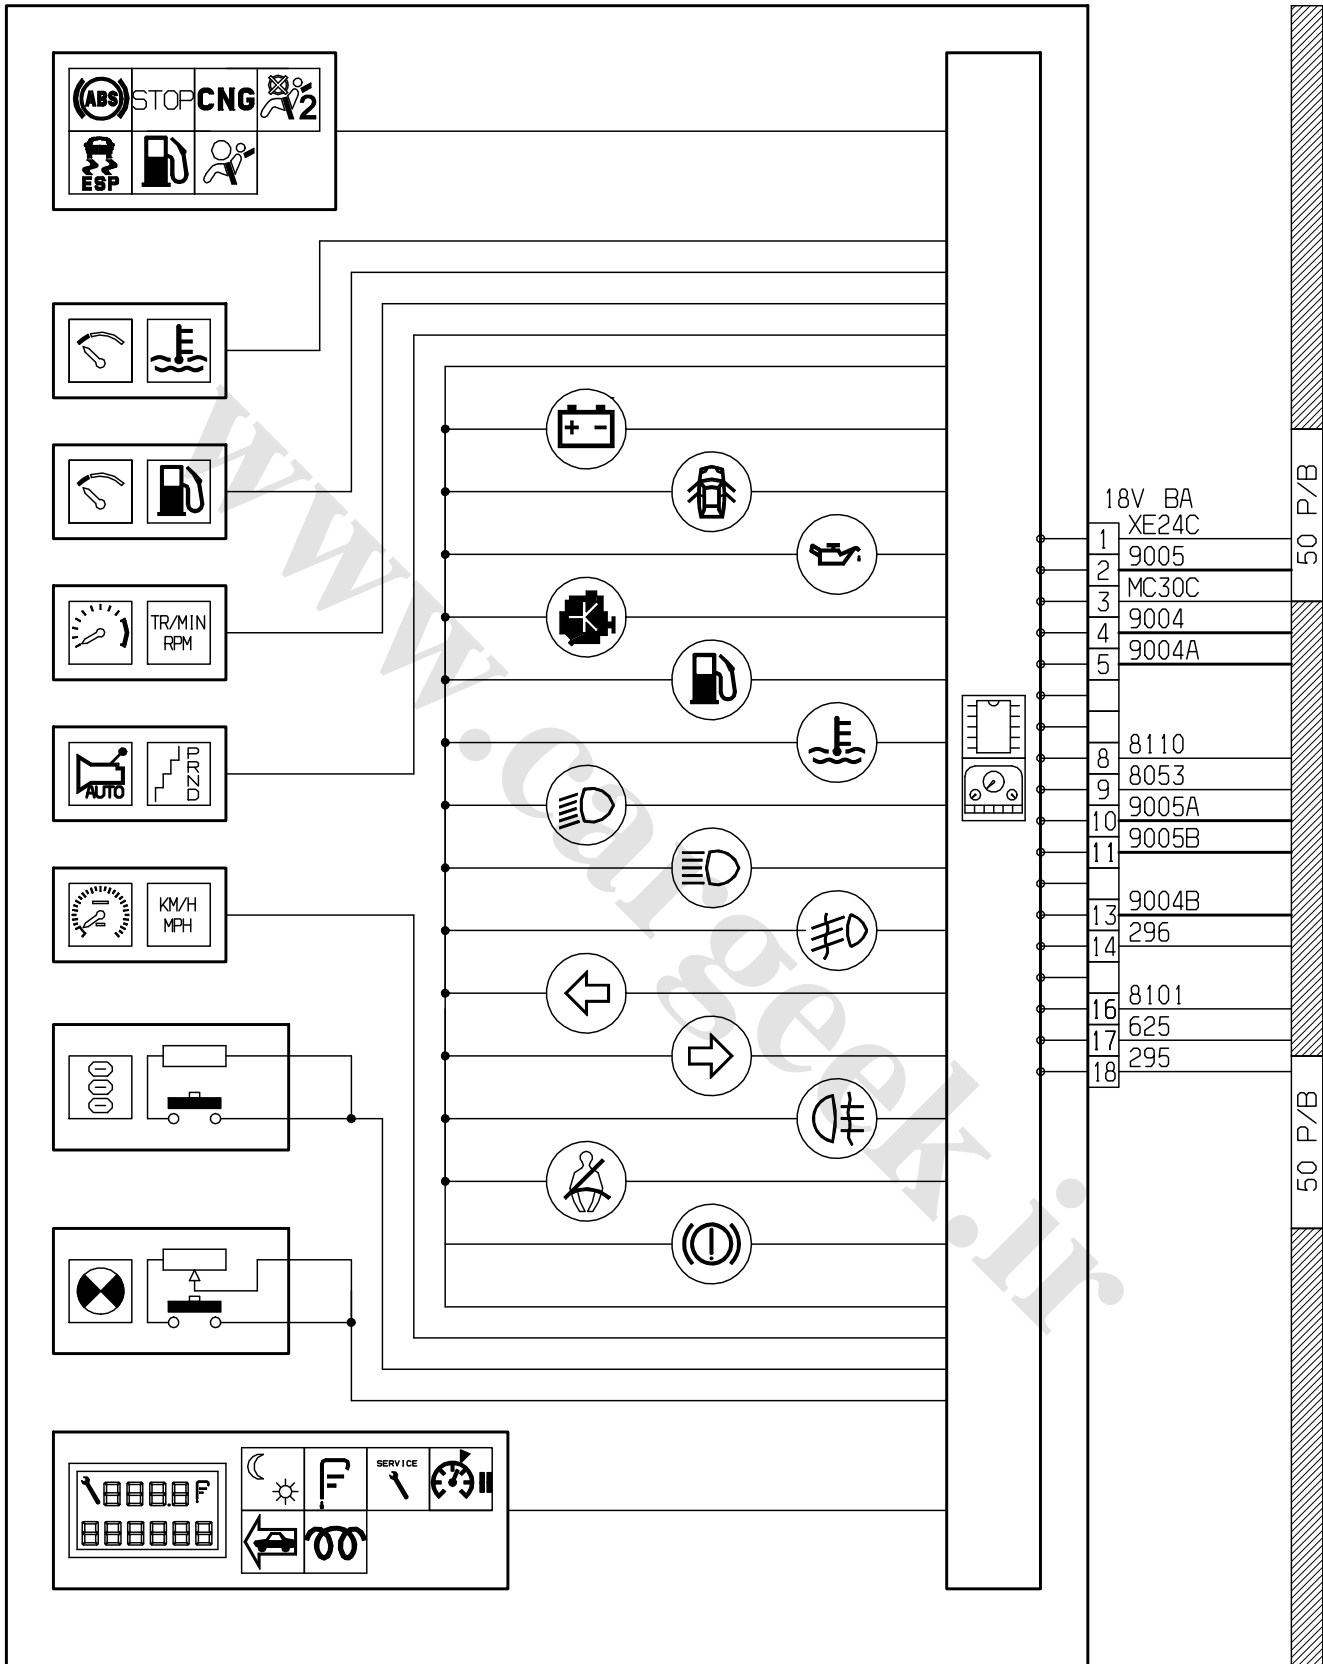

نقشه های الکتریکی پژو i 207

نقشه های الکتریکی خاص پژو 207i

نقشه های الکتریکی که در پیش رو دارید - نقشه های الکتریکی پژو 207i گیربکس دستی و اتوماتیک می باشد ، که حاصل تلاش همکاران در معاونت فنی و مهندسی - مدیریت فنی و گارانتی خدمات پس از فروش شرکت ایساکو بوده و به منظور آشنائی تعمیرکاران شبکه نمایندگی ها تهیه گردیده است. سایر قسمتهای مشابه این خودرو از مستندات خانواده پژو 206 و DVD شماتیک دیاگرام نصب شده بر روی دستگاه عیب یاب PPS قابل استفاده می باشند.

www.Cargeek.ir

Cluster instrument panel electric diagram	الکتریک دیاگرام پشت آمپر	1
CLUSTER instrument panel	وایرینگ دیاگرام پشت آمپر	2
Fog light Front & rear	شماتیک دیاگرام چراغ مه شکن جلو / عقب	3
Direction indicator & warning light	شماتیک دیاگرام چراغ راهنما و فلاشر	4
dipped beam / main beam headlamps	شماتیک دیاگرام چراغ جلو	5
Front electric window	شماتیک دیاگرام کلید شیشه بالابر جلو	6
Rear electric window	شماتیک دیاگرام کلید شیشه بالابر عقب	7
Central Door locking	شماتیک دیاگرام کلید قفل مرکزی کنسول وسط	8
Airbags	شماتیک دیاگرام کیسه هوا ایمنی (ایربگ)	9

D3FKULLR

0004

D3FKULMR

Manual Gearbox

Automatic Gearbox

FRONT AND REAR FOG LIGHTS

8904

D3CZ4H1R